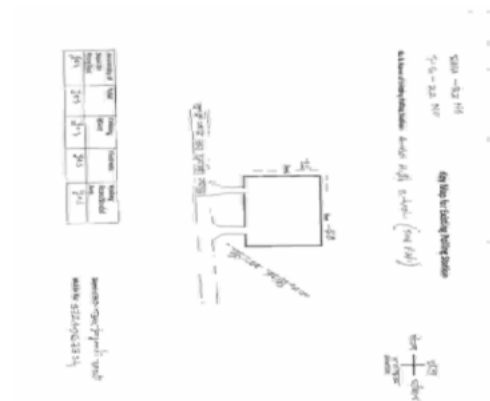

নিৰ্বাচক পঞ্জীয়ন বিষয়াৰ স্বাক্ষৰ

Nazri Naksha

Google Map View

Polling Station Building Front View

ভোটগ্ৰহন কেন্দ্ৰৰ সন্মুখৰ দৃশ্য

Cad View

Key MAP View

1 নাম : দীপক নাথ পিতাৰ নাম: গোপাল নাথ ঘৰ নং : ১৩ বয়স : 52 লিঙ্গ : পুৰুষ	LRP3234911 ফটো উপলব্ধ	2 নাম : স্বৰ্ণ দেৱী স্বামীৰ নাম: দীপক নাথ ঘৰ নং : ১৩ বয়স : 48 লিঙ্গ : মহিলা	LRP3234922 ফটো উপলব্ধ	3 নাম : তুষা দেৱী স্বামীৰ নাম: কমল জ্যোতি নাথ ঘৰ নং : 100 বয়স : 36 লিঙ্গ : মহিলা	LRP0280859 ফটো উপলব্ধ
4 নাম : নৰোত্তম দাস পিতাৰ নাম: যোগেশ্বৰ দাস ঘৰ নং : ২০৩ বয়স : 36 লিঙ্গ : পুৰুষ	LRP0274456 ফটো উপলব্ধ	5 নাম : আশামনি দাস স্বামীৰ নাম: নৰোত্তম দাস ঘৰ নং : 203 বয়স : 25 লিঙ্গ : মহিলা	PJK0065003 ফটো উপলব্ধ	6 নাম : চেনীমাই দাস স্বামীৰ নাম: মিলেশ্বৰ দাস ঘৰ নং : ২০৭ বয়স : 85 লিঙ্গ : মহিলা	LRP0012422 ফটো উপলব্ধ
7 নাম : সত্য প্ৰভা দাস পিতাৰ নাম: মিলেশ্বৰ দাস ঘৰ নং : ২০৮ বয়স : 48 লিঙ্গ : মহিলা	LRP0012424 ফটো উপলব্ধ	8 নাম : লক্ষীপ্ৰভা দাস পিতাৰ নাম: মিলেশ্বৰ দাস ঘৰ নং : ২০৭ বয়স : 43 লিঙ্গ : মহিলা	LRP0012423 ফটো উপলব্ধ	9 নাম : দেবব্ৰত দাস পিতাৰ নাম: চেনীৰাম দাস ঘৰ নং : ২০৮ বয়স : 56 লিঙ্গ : পুৰুষ	LRP0012425 ফটো উপলব্ধ
10 নাম : সোনালী দাস পিতাৰ নাম: চেনীৰাম দাস ঘৰ নং : ২০৮ বয়স : 45 লিঙ্গ : মহিলা	LRP0012426 ফটো উপলব্ধ	11 নাম : মঞ্জুদেৱী দাস স্বামীৰ নাম: দেবব্ৰত দাস ঘৰ নং : ২০৮ বয়স : 42 লিঙ্গ : মহিলা	LRP0012428 ফটো উপলব্ধ	12 নাম : অন প্ৰভা দাস কলিতা পিতাৰ নাম: মনি কলিতা ঘৰ নং : 208 ক বয়স : 49 লিঙ্গ : মহিলা	LRP9393125 ফটো উপলব্ধ
13 নাম : ময়ূৰী কলিতা পিতাৰ নাম: মনি কলিতা ঘৰ নং : 208 ক বয়স : 21 লিঙ্গ : মহিলা	LRP9393109 ফটো উপলব্ধ	14 নাম : যোগেশ্বৰ দাস পিতাৰ নাম: লোচন দাস ঘৰ নং : ২০৯ বয়স : 66 লিঙ্গ : পুৰুষ	LRP0012429 ফটো উপলব্ধ	15 নাম : জোনাকী দাস স্বামীৰ নাম: যোগেশ্বৰ দাস ঘৰ নং : ২০৯ বয়স : 64 লিঙ্গ : মহিলা	LRP0012430 ফটো উপলব্ধ
16 নাম : মনিকা দাস পিতাৰ নাম: যোগেশ্বৰ দাস ঘৰ নং : ২০৯ বয়স : 43 লিঙ্গ : মহিলা	LRP0202473 ফটো উপলব্ধ	17 নাম : শৰত দাস পিতাৰ নাম: যোগেশ্বৰ দাস ঘৰ নং : ২০৯ বয়স : 39 লিঙ্গ : পুৰুষ	LRP0012431 ফটো উপলব্ধ	18 নাম : পম্পী দাস স্বামীৰ নাম: শৰত দাস ঘৰ নং : 209 বয়স : 39 লিঙ্গ : মহিলা	LRP0639203 ফটো উপলব্ধ
19 নাম : পুৰুষোত্তম দাস পিতাৰ নাম: যোগেশ্বৰ দাস ঘৰ নং : ২০৯ বয়স : 38 লিঙ্গ : পুৰুষ	LRP0012432 ফটো উপলব্ধ	20 নাম : কল্পেশ্বৰী দাস স্বামীৰ নাম: চন্দ্ৰমল দাস ঘৰ নং : ২১০ বয়স : 66 লিঙ্গ : মহিলা	LRP1934732 ফটো উপলব্ধ	21 নাম : চন্দ্ৰমল দাস পিতাৰ নাম: লোচন দাস ঘৰ নং : ২১০ বয়স : 62 লিঙ্গ : পুৰুষ	LRP0012433 ফটো উপলব্ধ
22 নাম : জোনমনি দাস পিতাৰ নাম: চন্দ্ৰমল দাস ঘৰ নং : ২১০ বয়স : 45 লিঙ্গ : মহিলা	LRP0012434 ফটো উপলব্ধ	23 নাম : দিপেন দাস পিতাৰ নাম: চন্দ্ৰমল দাস ঘৰ নং : ২১০ বয়স : 44 লিঙ্গ : পুৰুষ	LRP0012436 ফটো উপলব্ধ	24 নাম : দিলিপ কুমাৰ দাস পিতাৰ নাম: চন্দ্ৰমল দাস ঘৰ নং : ২১০ বয়স : 39 লিঙ্গ : পুৰুষ	LRP0012437 ফটো উপলব্ধ
25 নাম : সত্যজিত দাস পিতাৰ নাম: মহেন্দ্ৰ দাস ঘৰ নং : ২১১ বয়স : 66 লিঙ্গ : পুৰুষ	LRP0012438 ফটো উপলব্ধ	26 নাম : জয়ন্তী দাস স্বামীৰ নাম: সৰুলবা দাস ঘৰ নং : ২১১ বয়স : 58 লিঙ্গ : মহিলা	LRP0012439 ফটো উপলব্ধ	27 নাম : শিখা শইকীয়া স্বামীৰ নাম: সত্যজিত দাস ঘৰ নং : ২১১ বয়স : 52 লিঙ্গ : মহিলা	LRP0012440 ফটো উপলব্ধ
28 নাম : পঙ্কজ দাস পিতাৰ নাম: সত্যজিত দাস ঘৰ নং : ২১১ বয়স : 38 লিঙ্গ : পুৰুষ	LRP0201244 ফটো উপলব্ধ	29 নাম : চিকু কুমাৰ দাস পিতাৰ নাম: সত্যজিত দাস ঘৰ নং : ২১১ বয়স : 33 লিঙ্গ : পুৰুষ	LRP1941420 ফটো উপলব্ধ	30 নাম : ৰস্মী ৰেখা দাস স্বামীৰ নাম: পঙ্কজ দাস ঘৰ নং : ২১১ বয়স : 32 লিঙ্গ : মহিলা	LRP0202721 ফটো উপলব্ধ