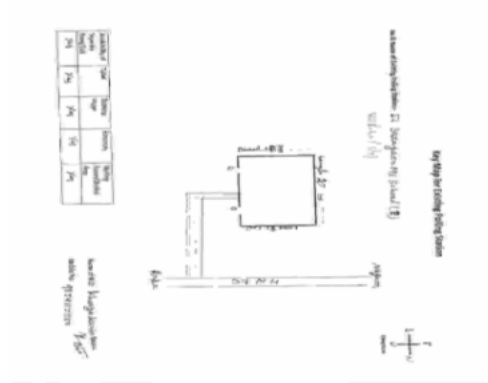

নিৰ্বাচক পঞ্জীয়ন বিষয়াৰ স্বাক্ষৰ

Nazri Naksha

Google Map View

Polling Station Building Front View

ভোটগ্ৰহন কেন্দ্ৰৰ সন্মুখৰ দৃশ্য

Cad View

Key MAP View

1 নাম : প্রনেন দাস পিতাৰ নাম: মুনিন্দ্র দাস ঘৰ নং : ১ বয়স : 65 লিঙ্গ : পুৰুষ	LRP1094560 ফটো উপলব্ধ	2 নাম : পুষ্পবালা দাস স্বামীৰ নাম: প্রনেন দাস ঘৰ নং : ১ বয়স : 55 লিঙ্গ : মহিলা	LRP1094571 ফটো উপলব্ধ	3 নাম : বিপুল দাস পিতাৰ নাম: ফনেন দাস ঘৰ নং : ১ বয়স : 23 লিঙ্গ : পুৰুষ	LRP1283613 ফটো উপলব্ধ
# 4 নাম : মামনি প্রদীপ দাস স্বামীৰ নাম: প্রদীপ দাস ঘৰ নং : 1(ক) বয়স : 34 লিঙ্গ : মহিলা	LRP0000257 ফটো উপলব্ধ	# 5 নাম : প্রদীপ দাস পিতাৰ নাম: পনান দাস ঘৰ নং : 1(ক) বয়স : 33 লিঙ্গ : পুৰুষ	LRP1094582 ফটো উপলব্ধ	6 নাম : ববীন্দ্র দাস পিতাৰ নাম: মুনিন্দ্র দাস ঘৰ নং : ২ বয়স : 60 লিঙ্গ : পুৰুষ	LRP1094593 ফটো উপলব্ধ
7 নাম : অৰ্চনাবাল্লা দাস স্বামীৰ নাম: ববীন্দ্র দাস ঘৰ নং : ২ বয়স : 54 লিঙ্গ : মহিলা	LRP1094606 ফটো উপলব্ধ	8 নাম : বঞ্জিত দাস পিতাৰ নাম: ববিন্দ্র দাস ঘৰ নং : ২ বয়স : 30 লিঙ্গ : পুৰুষ	LRP0073346 ফটো উপলব্ধ	9 নাম : সঞ্জিত দাস পিতাৰ নাম: ববিন্দ্র দাস ঘৰ নং : ২ বয়স : 27 লিঙ্গ : পুৰুষ	LRP0259044 ফটো উপলব্ধ
10 নাম : জয়মতী দাস স্বামীৰ নাম: সঞ্জিত দাস ঘৰ নং : ২ বয়স : 21 লিঙ্গ : মহিলা	PJK0039743 ফটো উপলব্ধ	11 নাম : দিনেশ দাস পিতাৰ নাম: মুনিন্দ্র দাস ঘৰ নং : ৩ বয়স : 55 লিঙ্গ : পুৰুষ	LRP1094628 ফটো উপলব্ধ	12 নাম : সুকৃতি দাস স্বামীৰ নাম: দিনেশ দাস ঘৰ নং : ৩ বয়স : 48 লিঙ্গ : মহিলা	LRP1094639 ফটো উপলব্ধ
13 নাম : কুপেশ দাস পিতাৰ নাম: দিনেশ দাস ঘৰ নং : ৩ বয়স : 28 লিঙ্গ : পুৰুষ	LRP0126367 ফটো উপলব্ধ	14 নাম : পিংকি দাস পিতাৰ নাম: দিনেশ দাস ঘৰ নং : ৩ বয়স : 24 লিঙ্গ : মহিলা	LRP0588657 ফটো উপলব্ধ	15 নাম : দুৰ্গাবানী পুৰকায়ষ্ঠ স্বামীৰ নাম: গিৰিন্দ্র পুৰকায়ষ্ঠ ঘৰ নং : ৪ বয়স : 75 লিঙ্গ : মহিলা	LRP1094640 ফটো উপলব্ধ
16 নাম : বাসন্তী পুৰকায়ষ্ঠ স্বামীৰ নাম: মিঠুন পুৰকায়ষ্ঠ ঘৰ নং : ৪ বয়স : 42 লিঙ্গ : মহিলা	LRP0588087 ফটো উপলব্ধ	17 নাম : বিনিতা পুৰকায়ষ্ঠ পিতাৰ নাম: গিৰিন্দ্র পুৰকায়ষ্ঠ ঘৰ নং : ৪ বয়স : 40 লিঙ্গ : মহিলা	LRP1094651 ফটো উপলব্ধ	18 নাম : মিঠুন পুৰকায়ষ্ঠ পিতাৰ নাম: গিৰিন্দ্র পুৰকায়ষ্ঠ ঘৰ নং : ৪ বয়স : 38 লিঙ্গ : পুৰুষ	LRP1094662 ফটো উপলব্ধ
19 নাম : লিটন পুৰকায়ষ্ঠ পিতাৰ নাম: শ্ৰী গিৰিন্দ্র পুৰকায়ষ্ঠ ঘৰ নং : ৪ বয়স : 29 লিঙ্গ : পুৰুষ	LRP0425595 ফটো উপলব্ধ	20 নাম : উত্তম পুৰকায়ষ্ঠ পিতাৰ নাম: উপেন্দ্র পুৰকায়ষ্ঠ ঘৰ নং : ৫ বয়স : 58 লিঙ্গ : পুৰুষ	LRP1094673 ফটো উপলব্ধ	21 নাম : মলয় পুৰকায়ষ্ঠ পিতাৰ নাম: উত্তম পুৰকায়ষ্ঠ ঘৰ নং : ৫ বয়স : 30 লিঙ্গ : পুৰুষ	LRP0436097 ফটো উপলব্ধ
22 নাম : মানিক পুৰকায়ষ্ঠ পিতাৰ নাম: উত্তম পুৰকায়ষ্ঠ ঘৰ নং : ৫ বয়স : 30 লিঙ্গ : পুৰুষ	LRP0436238 ফটো উপলব্ধ	23 নাম : মন্তোস পুৰকায়ষ্ঠ পিতাৰ নাম: উত্তম পুৰকায়ষ্ঠ ঘৰ নং : ৫ বয়স : 25 লিঙ্গ : পুৰুষ	LRP0704320 ফটো উপলব্ধ	24 নাম : বেলাবানী পুৰকায়ষ্ঠ স্বামীৰ নাম: উপেন্দ্র পুৰকায়ষ্ঠ ঘৰ নং : ৬ বয়স : 95 লিঙ্গ : মহিলা	LRP1094695 ফটো উপলব্ধ
25 নাম : অমল পুৰকায়ষ্ঠ পিতাৰ নাম: উপেন্দ্র পুৰকায়ষ্ঠ ঘৰ নং : ৬ বয়স : 55 লিঙ্গ : পুৰুষ	LRP1094708 ফটো উপলব্ধ	26 নাম : অৰ্চনা পুৰকায়ষ্ঠ স্বামীৰ নাম: অমল পুৰকায়ষ্ঠ ঘৰ নং : ৬ বয়স : 50 লিঙ্গ : মহিলা	LRP1094719 ফটো উপলব্ধ	27 নাম : অজয় পুৰকায়ষ্ঠ পিতাৰ নাম: অমল পুৰকায়ষ্ঠ ঘৰ নং : ৬ বয়স : 21 লিঙ্গ : পুৰুষ	PJK0068338 ফটো উপলব্ধ
28 নাম : মিলন দাস স্বামীৰ নাম: মৃত.বৰদাকান্ত দাস ঘৰ নং : ৭ বয়স : 75 লিঙ্গ : মহিলা	LRP0704718 ফটো উপলব্ধ	29 নাম : বিশ্ব দাস পিতাৰ নাম: মৃত.বৰদাকান্ত দাস ঘৰ নং : ৭ বয়স : 48 লিঙ্গ : পুৰুষ	LRP0704155 ফটো উপলব্ধ	30 নাম : কমলা দাস স্বামীৰ নাম: বিশ্ব দাস ঘৰ নং : ৭ বয়স : 41 লিঙ্গ : মহিলা	LRP0704759 ফটো উপলব্ধ