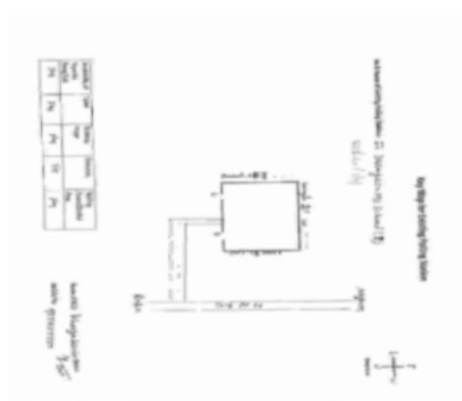

নিৰ্বাচক পঞ্জীয়ন বিষয়াৰ স্বাক্ষৰ

Nazri Naksha

Google Map View

Polling Station Building Front View

ভোটগ্ৰহন কেন্দ্ৰৰ সন্মুখৰ দৃশ্য

Cad View

Key MAP View

<p>S 1 LRP0014103</p> <p>নাম : মহম্মাদ আন্বাৰ হুছেইন পিতাৰ নাম: মহম্মাদ বকিবুল ইছলাম ঘৰ নং : 18 বয়স : 32 লিঙ্গ : পুৰুষ</p> <p>ফটো উপলব্ধ</p>	<p>2 LRP0386003</p> <p>নাম : আনন্দ বৰদলৈ পিতাৰ নাম: জীৱন বৰদলৈ ঘৰ নং : 18 বয়স : 26 লিঙ্গ : পুৰুষ</p> <p>ফটো উপলব্ধ</p>	<p>3 LRP9350711</p> <p>নাম : ৰশিদুল ইছলাম পিতাৰ নাম: আলি হুছেইন ঘৰ নং : 28 বয়স : 25 লিঙ্গ : পুৰুষ</p> <p>ফটো উপলব্ধ</p>
<p>4 LRP0247858</p> <p>নাম : ফকৰ উদ্দিন পিতাৰ নাম: ফাইজুল ইছলাম ঘৰ নং : 39 ক বয়স : 29 লিঙ্গ : পুৰুষ</p> <p>ফটো উপলব্ধ</p>	<p>5 HXX3936843</p> <p>নাম : মামুণি কছাৰী পিতাৰ নাম: ভূবন কছাৰী ঘৰ নং : 50 বয়স : 38 লিঙ্গ : মহিলা</p> <p>ফটো উপলব্ধ</p>	<p>S 6 LRP0284869</p> <p>নাম : আইনুল হক পিতাৰ নাম: মু আদুল হামিদ ঘৰ নং : 52 বয়স : 30 লিঙ্গ : পুৰুষ</p> <p>ফটো উপলব্ধ</p>
<p>7 LRP0717751</p> <p>নাম : সঞ্জিত শীল পিতাৰ নাম: দিলীপ শীল ঘৰ নং : 12 বয়স : 24 লিঙ্গ : পুৰুষ</p> <p>ফটো উপলব্ধ</p>	<p>8 LRP0711325</p> <p>নাম : লক্ষীন্দন ডেকা পিতাৰ নাম: পদোশ্বৰ ডেকা ঘৰ নং : 16 বয়স : 25 লিঙ্গ : পুৰুষ</p> <p>ফটো উপলব্ধ</p>	<p># 9 PJK0006726</p> <p>নাম : গীতাজলী বৰদলৈ স্বামীৰ নাম: তপন বৰদলৈ ঘৰ নং : 12 বয়স : 31 লিঙ্গ : মহিলা</p> <p>ফটো উপলব্ধ</p>
<p>10 LRP1309327</p> <p>নাম : বনু বৰা পিতাৰ নাম: দেহিৰাম বৰা ঘৰ নং : 12 বয়স : 50 লিঙ্গ : মহিলা</p> <p>ফটো উপলব্ধ</p>	<p># 11 LRP0014105</p> <p>নাম : বিপ্লৱ শইকীয়া পিতাৰ নাম: গজেন্দ্ৰ শইকীয়া ঘৰ নং : 21 বয়স : 31 লিঙ্গ : পুৰুষ</p> <p>ফটো উপলব্ধ</p>	<p>12 LRP0573741</p> <p>নাম : ৰাজশ্ৰী মদৈ শইকীয়া স্বামীৰ নাম: অংকুমনি শইকীয়া ঘৰ নং : 20 বয়স : 26 লিঙ্গ : মহিলা</p> <p>ফটো উপলব্ধ</p>
<p>13 LRP2040257</p> <p>নাম : ৰত শইকীয়া পিতাৰ নাম: ভদ্রেশ্বৰ শইকীয়া ঘৰ নং : 20 বয়স : 31 লিঙ্গ : পুৰুষ</p> <p>ফটো উপলব্ধ</p>	<p>14 PJK0206839</p> <p>নাম : জুন বৰা স্বামীৰ নাম: ৰত শইকীয়া ঘৰ নং : 20 বয়স : 24 লিঙ্গ : মহিলা</p> <p>ফটো উপলব্ধ</p>	<p>15 LRP1283183</p> <p>নাম : পূৰ্বী শইকীয়া পিতাৰ নাম: ভদ্রেশ্বৰ শইকীয়া ঘৰ নং : 20 বয়স : 23 লিঙ্গ : মহিলা</p> <p>ফটো উপলব্ধ</p>
<p>S2 16 LRP0706911</p> <p>নাম : গীতামণি শইকীয়া পিতাৰ নাম: বকুল শইকীয়া ঘৰ নং : 20 বয়স : 24 লিঙ্গ : মহিলা</p> <p>ফটো উপলব্ধ</p>	<p>17 PJK0006650</p> <p>নাম : পাপৰি শইকীয়া পিতাৰ নাম: বকুল শইকীয়া ঘৰ নং : 20 বয়স : 20 লিঙ্গ : মহিলা</p> <p>ফটো উপলব্ধ</p>	<p>18 LRP0359216</p> <p>নাম : বুলমাই দাস স্বামীৰ নাম: কুমুদ বৰা ঘৰ নং : 20 বয়স : 48 লিঙ্গ : মহিলা</p> <p>ফটো উপলব্ধ</p>
<p>19 PJK0188110</p> <p>নাম : বিনোদ কাকতি মাতৃৰ নাম: দেবী কাকতি ঘৰ নং : 21 বয়স : 21 লিঙ্গ : পুৰুষ</p> <p>ফটো উপলব্ধ</p>	<p>S2 20 HLF2345932</p> <p>নাম : সজলা শিকুদাৰ বিশ্বাস স্বামীৰ নাম: পাণ্ডৱ বিশ্বাস ঘৰ নং : 21 বয়স : 29 লিঙ্গ : মহিলা</p> <p>ফটো উপলব্ধ</p>	<p>21 PJK0195057</p> <p>নাম : ৰাবিজা খাতুন স্বামীৰ নাম: কামাল হুছেইন ঘৰ নং : 21 বয়স : 24 লিঙ্গ : মহিলা</p> <p>ফটো উপলব্ধ</p>
<p>22 PJK0195065</p> <p>নাম : আঞ্জুমা খাতুন পিতাৰ নাম: মইনুল হক ঘৰ নং : 21 বয়স : 19 লিঙ্গ : মহিলা</p> <p>ফটো উপলব্ধ</p>	<p># 23 LRP0434753</p> <p>নাম : মুন বৰা পিতাৰ নাম: নিৰ্মল চন্দ্ৰ বৰা ঘৰ নং : 21 বয়স : 26 লিঙ্গ : মহিলা</p> <p>ফটো উপলব্ধ</p>	<p>S 24 PJK0007740</p> <p>নাম : বৰ্ণালী বৰা পিতাৰ নাম: মনু বৰা ঘৰ নং : 21 বয়স : 20 লিঙ্গ : মহিলা</p> <p>ফটো উপলব্ধ</p>
<p>25 LRP0251413</p> <p>নাম : ৰূপালীম হাজৰিকা পিতাৰ নাম: ভদ্র কান্ত হাজৰিকা ঘৰ নং : 22 বয়স : 28 লিঙ্গ : মহিলা</p> <p>ফটো উপলব্ধ</p>	<p>26 LRP0711333</p> <p>নাম : লুপামুদ্রা হাজৰিকা পিতাৰ নাম: ভদ্র কান্ত হাজৰিকা ঘৰ নং : 22 বয়স : 25 লিঙ্গ : মহিলা</p> <p>ফটো উপলব্ধ</p>	<p>R 27 LRP2040268</p> <p>নাম : ৰিকি বৰা পিতাৰ নাম: চিত্ৰ বৰা ঘৰ নং : 22 বয়স : 33 লিঙ্গ : মহিলা</p> <p>ফটো উপলব্ধ</p>
<p>28 LRP0366898</p> <p>নাম : পল্লৱী ৰয় পিতাৰ নাম: ৰিংকুমনি বৰা ঘৰ নং : 22 বয়স : 32 লিঙ্গ : মহিলা</p> <p>ফটো উপলব্ধ</p>	<p>29 LRP0367078</p> <p>নাম : ৰিংকুমনি বৰা পিতাৰ নাম: চিত্ৰ বৰা ঘৰ নং : 22 বয়স : 28 লিঙ্গ : পুৰুষ</p> <p>ফটো উপলব্ধ</p>	<p>30 LRP0367227</p> <p>নাম : ৰাতুল লক্ষৰ পিতাৰ নাম: দেৱ লক্ষৰ ঘৰ নং : 22 বয়স : 40 লিঙ্গ : পুৰুষ</p> <p>ফটো উপলব্ধ</p>