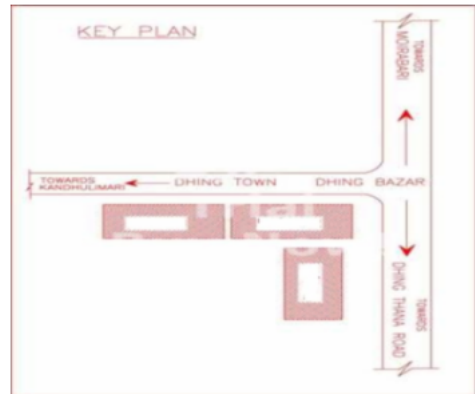

নিৰ্বাচক পঞ্জীয়ন বিষয়াৰ স্বাক্ষৰ

Nazri Naksha

Google Map View

Polling Station Building Front View

ভোটগ্ৰহন কেন্দ্ৰৰ সন্মুখৰ দৃশ্য

Cad View

Key MAP View

|   |                          |   |                          |  |                          |
|---|--------------------------|---|--------------------------|--|--------------------------|
| 1<br>নাম : ফৰিদা খাতুন<br>পিতাৰ নাম: হাছেইন আলী<br>ঘৰ নং : ৭<br>বয়স : 46 লিঙ্গ : মহিলা             | LRP0644252<br>ফটো উপলব্ধ | 2<br>নাম : পাৰবিনা খাতুন<br>পিতাৰ নাম: আব্দুল হাচেন<br>ঘৰ নং : ১৮<br>বয়স : 35 লিঙ্গ : মহিলা      | LRP1445325<br>ফটো উপলব্ধ | # 3<br>নাম : মালেকা খাতুন<br>পিতাৰ নাম: ছিদ্দিক আলী<br>ঘৰ নং : 354<br>বয়স : 28 লিঙ্গ : মহিলা      | LRP0165886<br>ফটো উপলব্ধ |
| 4<br>নাম : আছমিনা খাতুন<br>স্বামীৰ নাম: চিৰাজুল ইছলাম<br>ঘৰ নং : ৮৪<br>বয়স : 39 লিঙ্গ : মহিলা      | LRP0457218<br>ফটো উপলব্ধ | 5<br>নাম : চুলতানা খাতুন<br>স্বামীৰ নাম: সুৰুজ আলী<br>ঘৰ নং : ১২৩<br>বয়স : 29 লিঙ্গ : মহিলা      | LRP0306738<br>ফটো উপলব্ধ | 6<br>নাম : ফাউজিয়া চুলতানা<br>পিতাৰ নাম: আব্দুল বাৰেক<br>ঘৰ নং : 130<br>বয়স : 20 লিঙ্গ : মহিলা   | PJK0192815<br>ফটো উপলব্ধ |
| 7<br>নাম : হামেদ আলী<br>পিতাৰ নাম: আহাম্মদ আলী<br>ঘৰ নং : ২০১<br>বয়স : 67 লিঙ্গ : পুৰুষ            | LRP1720350<br>ফটো উপলব্ধ | 8<br>নাম : নূৰ জাহান<br>স্বামীৰ নাম: হামেদ আলী<br>ঘৰ নং : ২০১<br>বয়স : 57 লিঙ্গ : মহিলা          | LRP1720361<br>ফটো উপলব্ধ | 9<br>নাম : ইমাৰণ হুছেইন<br>পিতাৰ নাম: হামেদ আলী<br>ঘৰ নং : ২০১<br>বয়স : 33 লিঙ্গ : পুৰুষ          | LRP0017602<br>ফটো উপলব্ধ |
| 10<br>নাম : খুদেজা খাতুন<br>স্বামীৰ নাম: ইমৰান হুছেইন<br>ঘৰ নং : ২০১<br>বয়স : 32 লিঙ্গ : মহিলা     | LRP0321802<br>ফটো উপলব্ধ | 11<br>নাম : আকবৰ হুছেইন<br>পিতাৰ নাম: হামেদ আলী<br>ঘৰ নং : ২০১<br>বয়স : 26 লিঙ্গ : পুৰুষ         | LRP0649210<br>ফটো উপলব্ধ | 12<br>নাম : শৰুফা বেগম<br>স্বামীৰ নাম: আকবৰ হুছেইন<br>ঘৰ নং : ২০১<br>বয়স : 24 লিঙ্গ : মহিলা       | LRP1428705<br>ফটো উপলব্ধ |
| 13<br>নাম : আবুল হুছেইন<br>পিতাৰ নাম: হামেদ আলী<br>ঘৰ নং : ২০২<br>বয়স : 41 লিঙ্গ : পুৰুষ           | LRP1720372<br>ফটো উপলব্ধ | 14<br>নাম : বমেনা খাতুন<br>স্বামীৰ নাম: আবুল হুছেইন<br>ঘৰ নং : ২০২<br>বয়স : 38 লিঙ্গ : মহিলা     | LRP1720383<br>ফটো উপলব্ধ | 15<br>নাম : মঃ খাইবুল ইছলাম<br>পিতাৰ নাম: আবেদআলী মুন্সী<br>ঘৰ নং : ২০৩<br>বয়স : 62 লিঙ্গ : পুৰুষ | LRP1720394<br>ফটো উপলব্ধ |
| 16<br>নাম : হালিমা খাতুন<br>স্বামীৰ নাম: খাইবুল ইছলাম<br>ঘৰ নং : ২০৩<br>বয়স : 55 লিঙ্গ : মহিলা     | LRP1720407<br>ফটো উপলব্ধ | 17<br>নাম : বাহাৰুল ইছলাম<br>পিতাৰ নাম: খাইবুল ইছলাম<br>ঘৰ নং : ২০৩<br>বয়স : 30 লিঙ্গ : পুৰুষ    | LRP0412551<br>ফটো উপলব্ধ | 18<br>নাম : উম্মো ছালমা<br>স্বামীৰ নাম: বাহাৰুল ইছলাম<br>ঘৰ নং : ২০৩<br>বয়স : 28 লিঙ্গ : মহিলা    | LRP0724146<br>ফটো উপলব্ধ |
| 19<br>নাম : ছাবিনা খাতুন<br>স্বামীৰ নাম: মঃ হিবজুৰ বহমান<br>ঘৰ নং : 203<br>বয়স : 23 লিঙ্গ : মহিলা  | PJK0180554<br>ফটো উপলব্ধ | 20<br>নাম : হিবজুৰ বহমান<br>পিতাৰ নাম: খাইবুল ইছলাম<br>ঘৰ নং : ২০৩<br>বয়স : 22 লিঙ্গ : পুৰুষ     | LRP1601178<br>ফটো উপলব্ধ | 21<br>নাম : আতিকুৰ বহমান<br>পিতাৰ নাম: খাইবুল ইছলাম<br>ঘৰ নং : 203<br>বয়স : 22 লিঙ্গ : পুৰুষ      | PJK0169896<br>ফটো উপলব্ধ |
| 22<br>নাম : মঃ ছাজিজুৰ বহমান<br>পিতাৰ নাম: খাইবুল ইছলাম<br>ঘৰ নং : 203<br>বয়স : 21 লিঙ্গ : পুৰুষ   | PJK0180570<br>ফটো উপলব্ধ | 23<br>নাম : নূৰুল ইছলাম<br>পিতাৰ নাম: আবেদআলী মুন্সী<br>ঘৰ নং : ২০৪<br>বয়স : 64 লিঙ্গ : পুৰুষ    | LRP1720418<br>ফটো উপলব্ধ | 24<br>নাম : আনোৱাৰ হুছেইন<br>পিতাৰ নাম: নূৰুল ইছলাম<br>ঘৰ নং : ২০৪<br>বয়স : 38 লিঙ্গ : পুৰুষ      | LRP1720430<br>ফটো উপলব্ধ |
| 25<br>নাম : তফাজ্জুল হুছেইন<br>পিতাৰ নাম: নূৰুল ইছলাম<br>ঘৰ নং : ২০৪<br>বয়স : 35 লিঙ্গ : পুৰুষ     | LRP1720441<br>ফটো উপলব্ধ | 26<br>নাম : নাৰ্চিনা বেগম<br>স্বামীৰ নাম: আনোৱাৰ হুছেইন<br>ঘৰ নং : ২০৪<br>বয়স : 33 লিঙ্গ : মহিলা | LRP2069661<br>ফটো উপলব্ধ | 27<br>নাম : আজমল হুছেইন<br>পিতাৰ নাম: নূৰুল ইছলাম<br>ঘৰ নং : ২০৪<br>বয়স : 30 লিঙ্গ : পুৰুষ        | LRP2069489<br>ফটো উপলব্ধ |
| 28<br>নাম : লাজমিনা খাতুন<br>স্বামীৰ নাম: তফাজ্জুল হুছেইন<br>ঘৰ নং : ২০৪<br>বয়স : 29 লিঙ্গ : মহিলা | LRP0357889<br>ফটো উপলব্ধ | 29<br>নাম : ইকবাল হুছেইন<br>পিতাৰ নাম: নূৰুল ইছলাম<br>ঘৰ নং : ২০৪<br>বয়স : 28 লিঙ্গ : পুৰুষ      | LRP0648097<br>ফটো উপলব্ধ | 30<br>নাম : দিলদাৰ হুছেইন<br>পিতাৰ নাম: নূৰুল ইছলাম<br>ঘৰ নং : ২০৪<br>বয়স : 23 লিঙ্গ : পুৰুষ      | LRP0645937<br>ফটো উপলব্ধ |