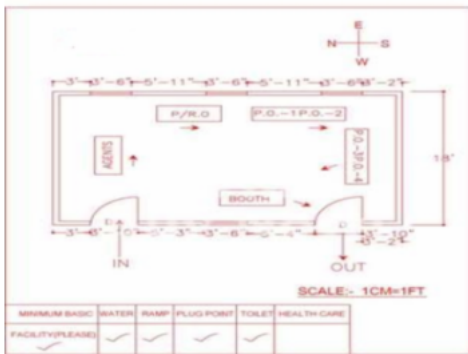

নিৰ্বাচক পঞ্জীয়ন বিষয়াৰ স্বাক্ষৰ

Nazri Naksha

Google Map View

Polling Station Building Front View

ভোটগ্ৰহন কেন্দ্ৰৰ সন্মুখৰ দৃশ্য

Cad View

Key MAP View

1 নাম : বাহুল দেবনাথ পিতাৰ নাম: হৰিপদ দেবনাথ ঘৰ নং : 0 বয়স : 25 লিঙ্গ : পুৰুষ	PJK0010017 ফটো উপলব্ধ	2 নাম : গোপাল দেবনাথ পিতাৰ নাম: বলাই দেবনাথ ঘৰ নং : 0 বয়স : 22 লিঙ্গ : পুৰুষ	PJK0005462 ফটো উপলব্ধ	# 3 নাম : বৰ্ষা দেৱনাথ পিতাৰ নাম: মাধৱ দেৱনাথ ঘৰ নং : 354 বয়স : 22 লিঙ্গ : মহিলা	PJK0009977 ফটো উপলব্ধ
4 নাম : ৰাজু দাস পিতাৰ নাম: ৰতন দাস ঘৰ নং : 0 বয়স : 21 লিঙ্গ : পুৰুষ	PJK0010025 ফটো উপলব্ধ	5 নাম : উশা দাস স্বামীৰ নাম: পিন্টু দাস ঘৰ নং : 22 বয়স : 27 লিঙ্গ : মহিলা	LRP1252741 ফটো উপলব্ধ	6 নাম : মুক্তাৰাণী দেবনাথ স্বামীৰ নাম: পান্নালাল দেবনাথ ঘৰ নং : 189 বয়স : 39 লিঙ্গ : মহিলা	LRP1804564 ফটো উপলব্ধ
7 নাম : ৰুমা বৰ্মন স্বামীৰ নাম: প্ৰশান্ত দাস ঘৰ নং : 185 বয়স : 31 লিঙ্গ : মহিলা	LRP0323816 ফটো উপলব্ধ	S 8 নাম : দীনতাল হুছেইন পিতাৰ নাম: গাজিবুৰ ৰহমান ঘৰ নং : 222 বয়স : 25 লিঙ্গ : পুৰুষ	PJK0138701 ফটো উপলব্ধ	S 9 নাম : ৰশিদুল ইছলাম পিতাৰ নাম: আলী হুছেইন ঘৰ নং : 228 বয়স : 22 লিঙ্গ : পুৰুষ	LRP1274018 ফটো উপলব্ধ
10 নাম : উত্তম দেবনাথ পিতাৰ নাম: বিমল দেবনাথ ঘৰ নং : 244 বয়স : 37 লিঙ্গ : পুৰুষ	LRP1809354 ফটো উপলব্ধ	11 নাম : উমা বনি ডে দেবনাথ স্বামীৰ নাম: উত্তম দেবনাথ ঘৰ নং : 244 বয়স : 31 লিঙ্গ : মহিলা	LRP1253400 ফটো উপলব্ধ	S 12 নাম : ক্ষিতিশ দেৱনাথ পিতাৰ নাম: সুৰেশ দেৱনাথ ঘৰ নং : 286 বয়স : 62 লিঙ্গ : পুৰুষ	LRP1804780 ফটো উপলব্ধ
13 নাম : নিৰঞ্জন বিশ্বাস পিতাৰ নাম: শচিন্দ্ৰ বিশ্বাস ঘৰ নং : 286 বয়স : 60 লিঙ্গ : পুৰুষ	LRP1804586 ফটো উপলব্ধ	14 নাম : ৰেখা বিশ্বাস স্বামীৰ নাম: নিৰঞ্জন বিশ্বাস ঘৰ নং : 286 বয়স : 50 লিঙ্গ : মহিলা	LRP1804597 ফটো উপলব্ধ	15 নাম : মহাদেৱ বিশ্বাস পিতাৰ নাম: নিৰঞ্জন বিশ্বাস ঘৰ নং : 286 বয়স : 37 লিঙ্গ : পুৰুষ	LRP1804575 ফটো উপলব্ধ
16 নাম : পিন্টু বিশ্বাস পিতাৰ নাম: নিৰঞ্জন বিশ্বাস ঘৰ নং : 286 বয়স : 30 লিঙ্গ : পুৰুষ	LRP1809218 ফটো উপলব্ধ	17 নাম : সীমা বিশ্বাস পিতাৰ নাম: নিৰঞ্জন বিশ্বাস ঘৰ নং : 246 বয়স : 22 লিঙ্গ : মহিলা	PJK0009993 ফটো উপলব্ধ	18 নাম : হৰিলাল দেৱনাথ পিতাৰ নাম: অমৃতলাল দেৱনাথ ঘৰ নং : 289 বয়স : 75 লিঙ্গ : পুৰুষ	LRP1804600 ফটো উপলব্ধ
19 নাম : উষা দেৱনাথ স্বামীৰ নাম: হৰিলাল দেৱনাথ ঘৰ নং : 289 বয়স : 62 লিঙ্গ : মহিলা	LRP1804611 ফটো উপলব্ধ	20 নাম : পান্নালাল দেৱনাথ পিতাৰ নাম: হৰিলাল দেৱনাথ ঘৰ নং : 289 বয়স : 42 লিঙ্গ : পুৰুষ	LRP1804622 ফটো উপলব্ধ	# 21 নাম : মিনা দাস স্বামীৰ নাম: শান্তি দাস ঘৰ নং : 288 বয়স : 47 লিঙ্গ : মহিলা	LRP1804633 ফটো উপলব্ধ
S 22 নাম : কৃষ্ণ দাস পিতাৰ নাম: শান্তি দাস ঘৰ নং : 288 বয়স : 65 লিঙ্গ : পুৰুষ	LRP1804644 ফটো উপলব্ধ	S 23 নাম : নাৰায়ন দাস পিতাৰ নাম: শান্তি দাস ঘৰ নং : 288 বয়স : 59 লিঙ্গ : পুৰুষ	LRP1804666 ফটো উপলব্ধ	S 24 নাম : মঞ্জু দাস স্বামীৰ নাম: কৃষ্ণ দাস ঘৰ নং : 288 বয়স : 58 লিঙ্গ : মহিলা	LRP1804655 ফটো উপলব্ধ
# 25 নাম : শ্যামল দাস পিতাৰ নাম: শান্তি দাস ঘৰ নং : 288 বয়স : 56 লিঙ্গ : পুৰুষ	LRP1804688 ফটো উপলব্ধ	26 নাম : বুলু দাস পিতাৰ নাম: শান্তি দাস ঘৰ নং : 288 বয়স : 52 লিঙ্গ : পুৰুষ	LRP1804702 ফটো উপলব্ধ	S 27 নাম : সীমা দাস স্বামীৰ নাম: নাৰায়ন দাস ঘৰ নং : 288 বয়স : 44 লিঙ্গ : মহিলা	LRP1804677 ফটো উপলব্ধ
# 28 নাম : সঞ্জিত দাস পিতাৰ নাম: শান্তি দাস ঘৰ নং : 288 বয়স : 38 লিঙ্গ : পুৰুষ	LRP1804724 ফটো উপলব্ধ	E 29 নাম : সুজতা দাস স্বামীৰ নাম: শ্যামল দাস ঘৰ নং : 288 বয়স : 40 লিঙ্গ : মহিলা	LRP1804699 ফটো উপলব্ধ	30 নাম : অৰ্চনা পিতাৰ নাম: শান্তি দাস ঘৰ নং : 288 বয়স : 38 লিঙ্গ : মহিলা	LRP1804735 ফটো উপলব্ধ