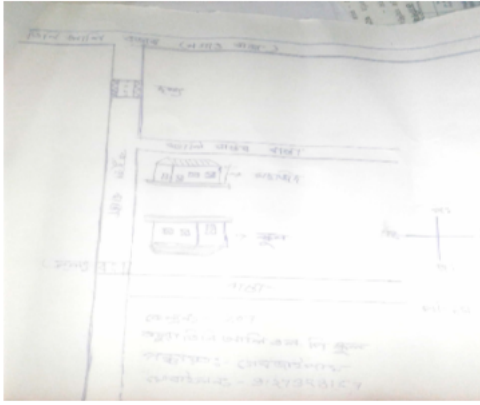

Nazri Naksha