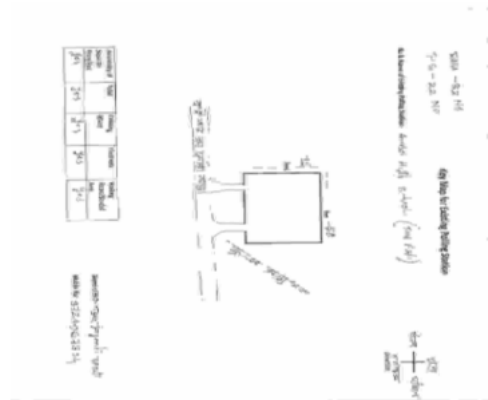

নিৰ্বাচক পঞ্জীয়ন বিষয়াৰ স্বাক্ষৰ

Nazri Naksha

Google Map View

Polling Station Building Front View

ভোটগ্ৰহন কেন্দ্ৰৰ সন্মুখৰ দৃশ্য

Cad View

Key MAP View

1 নাম : পিতৃ দেৱনাথ পিতাৰ নাম: ব্ৰজবাসী দেৱনাথ ঘৰ নং : ৭৫ বয়স : 72 লিঙ্গ : পুৰুষ	LRP1657789 ফটো উপলব্ধ	2 নাম : নাৰায়ন দেৱনাথ পিতাৰ নাম: শান্তি দেৱনাথ ঘৰ নং : ৭৫ বয়স : 53 লিঙ্গ : পুৰুষ	LRP1657803 ফটো উপলব্ধ	3 নাম : স্বপন দেৱনাথ পিতাৰ নাম: পিতৃ দেৱনাথ ঘৰ নং : ৭৫ বয়স : 42 লিঙ্গ : পুৰুষ	LRP1657836 ফটো উপলব্ধ
4 নাম : মিঠবাণী দেৱনাথ পিতাৰ নাম: নাৰায়ন দেৱনাথ ঘৰ নং : ৭৫ বয়স : 40 লিঙ্গ : পুৰুষ	LRP1657825 ফটো উপলব্ধ	5 নাম : পিংকি ৰাণী ঘোষ দেৱনাথ স্বামীৰ নাম: স্বপন দেৱনাথ ঘৰ নং : ৭৫ বয়স : 34 লিঙ্গ : মহিলা	LRP0534982 ফটো উপলব্ধ	E 6 নাম : শিতল ঘোষ পিতাৰ নাম: সত্যীশ ঘোষ ঘৰ নং : ৭৬ বয়স : 54 লিঙ্গ : পুৰুষ	LRP1657847 ফটো উপলব্ধ
7 নাম : খেলা মিশ্ৰ স্বামীৰ নাম: গজেন্দ্ৰ মিশ্ৰ ঘৰ নং : ৭৭ বয়স : 57 লিঙ্গ : মহিলা	LRP1657869 ফটো উপলব্ধ	8 নাম : কল্পনা মিশ্ৰ পিতাৰ নাম: মৃত গজেন্দ্ৰ মিশ্ৰ ঘৰ নং : ৭৭ বয়স : 30 লিঙ্গ : মহিলা	LRP0452987 ফটো উপলব্ধ	9 নাম : শৈল্যা ৰাণী বিশ্বাস স্বামীৰ নাম: সন্তোষ বিশ্বাস ঘৰ নং : ৭৮ বয়স : 67 লিঙ্গ : মহিলা	LRP1657892 ফটো উপলব্ধ
10 নাম : সুভাষ বিশ্বাস পিতাৰ নাম: সন্তোষ বিশ্বাস ঘৰ নং : ৭৮ বয়স : 49 লিঙ্গ : পুৰুষ	LRP1657905 ফটো উপলব্ধ	S 11 নাম : মিলন বিশ্বাস পিতাৰ নাম: সন্তোষ বিশ্বাস ঘৰ নং : ৭৮ বয়স : 40 লিঙ্গ : মহিলা	LRP1657927 ফটো উপলব্ধ	12 নাম : কানাই চন্দ্ৰ বিশ্বাস পিতাৰ নাম: সন্তোষ চন্দ্ৰ বিশ্বাস ঘৰ নং : ৭৮ বয়স : 34 লিঙ্গ : পুৰুষ	LRP2065943 ফটো উপলব্ধ
E 13 নাম : বলাই চন্দ্ৰ বিশ্বাস পিতাৰ নাম: সন্তোষ বিশ্বাস ঘৰ নং : ৭৮ বয়স : 83 লিঙ্গ : পুৰুষ	LRP0183988 ফটো উপলব্ধ	14 নাম : বিশখা মণ্ডল বিশ্বাস স্বামীৰ নাম: সুভাষ বিশ্বাস ঘৰ নং : ৭৮ বয়স : 30 লিঙ্গ : মহিলা	LRP2066059 ফটো উপলব্ধ	15 নাম : চুমকী বিশ্বাস স্বামীৰ নাম: কানাই চন্দ্ৰ বিশ্বাস ঘৰ নং : ৭৮ বয়স : 22 লিঙ্গ : মহিলা	PJK0164368 ফটো উপলব্ধ
D 16 নাম : শেফালী ঘোষ স্বামীৰ নাম: ধীৰেন্দ্ৰ ঘোষ ঘৰ নং : ৭৯ বয়স : 67 লিঙ্গ : মহিলা	LRP1657949 ফটো উপলব্ধ	17 নাম : দীপক ঘোষ পিতাৰ নাম: ধীৰেন্দ্ৰ ঘোষ ঘৰ নং : ৭৯ বয়স : 47 লিঙ্গ : পুৰুষ	LRP1657938 ফটো উপলব্ধ	18 নাম : প্ৰদীপ ঘোষ পিতাৰ নাম: ধীৰেন্দ্ৰ ঘোষ ঘৰ নং : ৭৯ বয়স : 45 লিঙ্গ : পুৰুষ	LRP1657950 ফটো উপলব্ধ
19 নাম : মঞ্জু ঘোষ পিতাৰ নাম: ধীৰেন্দ্ৰ ঘোষ ঘৰ নং : ৭৯ বয়স : 42 লিঙ্গ : মহিলা	LRP1657961 ফটো উপলব্ধ	20 নাম : বুল্টি ঘোষ মাতৃৰ নাম: সেফালি ঘোষ ঘৰ নং : ৭৯ বয়স : 30 লিঙ্গ : মহিলা	LRP0414730 ফটো উপলব্ধ	21 নাম : সুধাংশু দেৱনাথ পিতাৰ নাম: মনোন্দ্ৰ দেৱনাথ ঘৰ নং : ৮০ বয়স : 65 লিঙ্গ : পুৰুষ	LRP1657994 ফটো উপলব্ধ
22 নাম : ৰঞ্জিত দেৱনাথ পিতাৰ নাম: মনোন্দ্ৰ দেৱনাথ ঘৰ নং : ৮১ বয়স : 69 লিঙ্গ : পুৰুষ	LRP1658011 ফটো উপলব্ধ	23 নাম : শৈল্যা ৰাণী দেৱী স্বামীৰ নাম: ৰঞ্জিত দেৱনাথ ঘৰ নং : ৮১ বয়স : 62 লিঙ্গ : মহিলা	LRP1658022 ফটো উপলব্ধ	24 নাম : উত্তম দেৱনাথ পিতাৰ নাম: ৰঞ্জিত দেৱনাথ ঘৰ নং : ৮১ বয়স : 49 লিঙ্গ : পুৰুষ	LRP1658033 ফটো উপলব্ধ
25 নাম : সমীৰ দেৱনাথ পিতাৰ নাম: ৰঞ্জিত দেৱনাথ ঘৰ নং : ৮১ বয়স : 44 লিঙ্গ : পুৰুষ	LRP1658044 ফটো উপলব্ধ	26 নাম : শোশান্ত দেৱনাথ পিতাৰ নাম: ৰঞ্জিত দেৱনাথ ঘৰ নং : ৮১ বয়স : 41 লিঙ্গ : পুৰুষ	LRP1658055 ফটো উপলব্ধ	# 27 নাম : বাসন্তী দেৱনাথ স্বামীৰ নাম: উত্তম দেৱনাথ ঘৰ নং : ৮১ বয়স : 39 লিঙ্গ : মহিলা	LRP1664397 ফটো উপলব্ধ
28 নাম : তৰুলতা বিশ্বাস দেৱনাথ স্বামীৰ নাম: সমীৰ দেৱনাথ ঘৰ নং : ৮১ বয়স : 25 লিঙ্গ : মহিলা	LRP0534768 ফটো উপলব্ধ	29 নাম : গৌতম দেৱনাথ পিতাৰ নাম: ৰঞ্জিত দেৱনাথ ঘৰ নং : ৮২ বয়স : 47 লিঙ্গ : পুৰুষ	LRP1658066 ফটো উপলব্ধ	30 নাম : বকুল দেৱী স্বামীৰ নাম: গৌতম দেৱনাথ ঘৰ নং : ৮২ বয়স : 44 লিঙ্গ : মহিলা	LRP1658077 ফটো উপলব্ধ