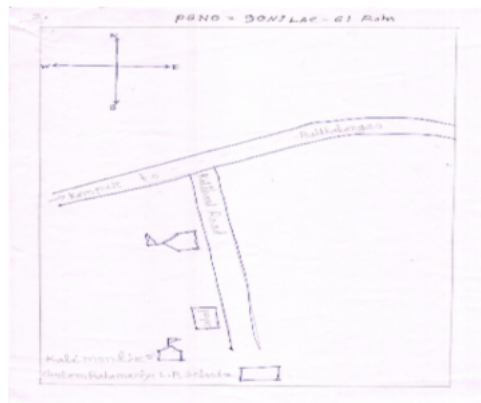

Key MAP View