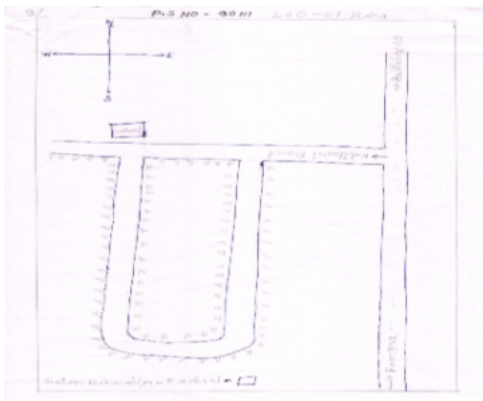

Nazri Naksha