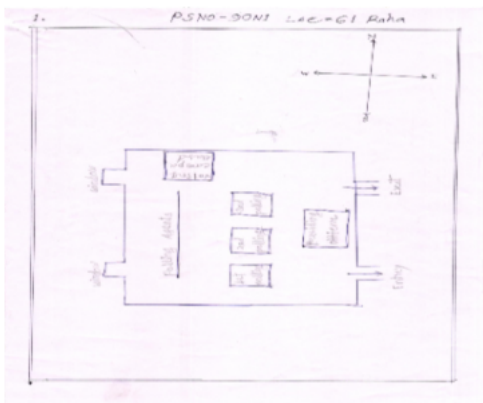

নিৰ্বাচক পঞ্জীয়ন বিষয়াৰ স্বাক্ষৰ

Nazri Naksha

Google Map View

Polling Station Building Front View

ভোটগ্ৰহন কেন্দ্ৰৰ সন্মুখৰ দৃশ্য

Cad View

Key MAP View

1 নাম : নগিগোপাল দাস পিতাৰ নাম : শশি মহন দাস ঘৰ নং : ১৭২ বয়স : 65 লিঙ্গ : পুৰুষ	LRP1801510 ফটো উপলব্ধ	2 নাম : আৰতী দাস স্বামীৰ নাম : ননীগোপাল দাস ঘৰ নং : ১৭২ বয়স : 60 লিঙ্গ : মহিলা	LRP1801521 ফটো উপলব্ধ	3 নাম : অৰ্চনা দাস পিতাৰ নাম : ননীগোপাল দাস ঘৰ নং : ১৭২ বয়স : 30 লিঙ্গ : মহিলা	LRP0398883 ফটো উপলব্ধ
4 নাম : কল্পনা দাস পিতাৰ নাম : ননী গোপাল দাস ঘৰ নং : ১৭২ বয়স : 26 লিঙ্গ : মহিলা	LRP0526871 ফটো উপলব্ধ	5 নাম : বন্দনা দাস পিতাৰ নাম : ননী গোপাল দাস ঘৰ নং : 172 বয়স : 23 লিঙ্গ : মহিলা	PJK0100073 ফটো উপলব্ধ	6 নাম : হৰিদাসী দাস স্বামীৰ নাম : সশীমহন দাস ঘৰ নং : ১৭৩ বয়স : 80 লিঙ্গ : মহিলা	LRP1801532 ফটো উপলব্ধ
7 নাম : প্ৰানতোষ দাস পিতাৰ নাম : শশি মহন দাস ঘৰ নং : ১৭৩ বয়স : 43 লিঙ্গ : পুৰুষ	LRP1801565 ফটো উপলব্ধ	8 নাম : উষাৰঞ্জন দাস পিতাৰ নাম : শশি মোহন দাস ঘৰ নং : ১৭৩ বয়স : ৪7 লিঙ্গ : পুৰুষ	LRP1804906 ফটো উপলব্ধ	9 নাম : ভবেশ দেৱনাথ পিতাৰ নাম : হৰিদাস দেৱনাথ ঘৰ নং : ১৭৪ বয়স : 50 লিঙ্গ : পুৰুষ	LRP1801598 ফটো উপলব্ধ
10 নাম : লক্ষী দেৱনাথ স্বামীৰ নাম : ভবেশ দেৱনাথ ঘৰ নং : ১৭৪ বয়স : 42 লিঙ্গ : মহিলা	LRP1801601 ফটো উপলব্ধ	11 নাম : বিটু দেবনাথ পিতাৰ নাম : ভবেশ দেবনাথ ঘৰ নং : ১৭৪ বয়স : 22 লিঙ্গ : পুৰুষ	LRP1775899 ফটো উপলব্ধ	12 নাম : খুশি দেবনাথ পিতাৰ নাম : ভবেশ দেবনাথ ঘৰ নং : 174 বয়স : 20 লিঙ্গ : মহিলা	PJK0181826 ফটো উপলব্ধ
13 নাম : নকুল দেৱনাথ পিতাৰ নাম : হৰিদাস দেৱনাথ ঘৰ নং : ১৭৬ বয়স : 58 লিঙ্গ : পুৰুষ	LRP1801667 ফটো উপলব্ধ	14 নাম : কৰুনা দেৱনাথ স্বামীৰ নাম : নকুল দেৱনাথ ঘৰ নং : ১৭৬ বয়স : 50 লিঙ্গ : মহিলা	LRP1801678 ফটো উপলব্ধ	15 নাম : বিশ্বজিত দেবনাথ পিতাৰ নাম : নকুল দেবনাথ ঘৰ নং : ১৭৬ বয়স : 31 লিঙ্গ : পুৰুষ	LRP0017995 ফটো উপলব্ধ
16 নাম : প্ৰসেনজিত দেবনাথ পিতাৰ নাম : নকুল দেবনাথ ঘৰ নং : ১৭৬ বয়স : 28 লিঙ্গ : পুৰুষ	LRP0339887 ফটো উপলব্ধ	17 নাম : সজিত দেবনাথ পিতাৰ নাম : নকুল দেবনাথ ঘৰ নং : ১৭৬ বয়স : 25 লিঙ্গ : পুৰুষ	LRP0526905 ফটো উপলব্ধ	18 নাম : প্ৰিয়ংকা দেৱনাথ স্বামীৰ নাম : বিশ্বজিত দেৱনাথ ঘৰ নং : 176 বয়স : 20 লিঙ্গ : মহিলা	PJK0062968 ফটো উপলব্ধ
19 নাম : মতিলাল দেবনাথ পিতাৰ নাম : ৰাতীকান্ত দেবনাথ ঘৰ নং : ১৭৭ বয়স : 69 লিঙ্গ : পুৰুষ	LRP0017997 ফটো উপলব্ধ	20 নাম : প্ৰদীপ দেৱনাথ পিতাৰ নাম : মতিলাল দেৱনাথ ঘৰ নং : ১৭৭ বয়স : 48 লিঙ্গ : পুৰুষ	LRP1801703 ফটো উপলব্ধ	21 নাম : পিকি দেৱনাথ স্বামীৰ নাম : প্ৰদীপ দেবনাথ ঘৰ নং : ১৭৭ বয়স : 40 লিঙ্গ : মহিলা	LRP0340232 ফটো উপলব্ধ
22 নাম : সঞ্জীত দেবনাথ পিতাৰ নাম : মতিলাল দেবনাথ ঘৰ নং : ১৭৭ বয়স : 35 লিঙ্গ : পুৰুষ	LRP0017998 ফটো উপলব্ধ	23 নাম : ৰূপালী দেবনাথ পিতাৰ নাম : প্ৰদীপ দেবনাথ ঘৰ নং : 177 বয়স : 20 লিঙ্গ : মহিলা	PJK0179267 ফটো উপলব্ধ	24 নাম : অনিল দাস পিতাৰ নাম : নৰেন্দ্ৰ দাস ঘৰ নং : ১৭৮ বয়স : 78 লিঙ্গ : পুৰুষ	LRP1801725 ফটো উপলব্ধ
25 নাম : কাৰ্তিক দাস পিতাৰ নাম : অনিল দাস ঘৰ নং : ১৭৮ বয়স : 44 লিঙ্গ : পুৰুষ	LRP1801747 ফটো উপলব্ধ	26 নাম : গনেশ দাস পিতাৰ নাম : অনিল দাস ঘৰ নং : ১৭৮ বয়স : 40 লিঙ্গ : পুৰুষ	LRP1801758 ফটো উপলব্ধ	27 নাম : মীনা দাস স্বামীৰ নাম : কাৰ্তিক দাস ঘৰ নং : ১৭৮ বয়স : 40 লিঙ্গ : মহিলা	LRP1801770 ফটো উপলব্ধ
28 নাম : অৰ্চনা বিশ্বাস স্বামীৰ নাম : গনেশ দাস ঘৰ নং : ১৭৮ বয়স : 36 লিঙ্গ : পুৰুষ	LRP1098619 ফটো উপলব্ধ	29 নাম : ৰবিন্দ্ৰ চন্দ্ৰ দাস পিতাৰ নাম : অনিল দাস ঘৰ নং : ১৭৮ বয়স : 35 লিঙ্গ : পুৰুষ	LRP1801769 ফটো উপলব্ধ	30 নাম : ৰঞ্জিত দাস পিতাৰ নাম : অনিল চন্দ্ৰ দাস ঘৰ নং : ১৭৮ বয়স : 33 লিঙ্গ : পুৰুষ	LRP1801781 ফটো উপলব্ধ