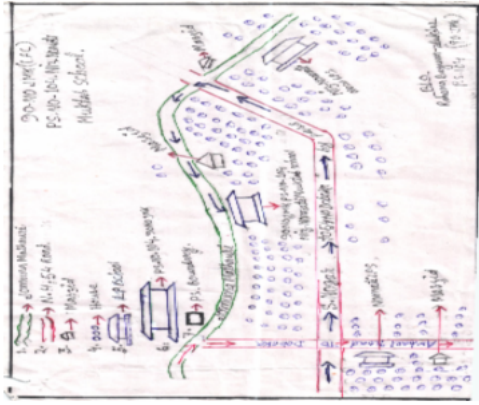

Nazri Naksha