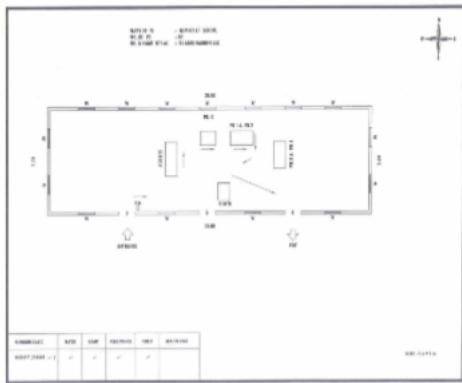

নিৰ্বাচক পঞ্জীয়ন বিষয়াৰ স্বাক্ষৰ

Nazri Naksha

Google Map View

Polling Station Building Front View

ভোটগ্ৰহন কেন্দ্ৰৰ সন্মুখৰ দৃশ্য

Cad View

Key MAP View

1 নাম : ইছমাইল আলী পিতাৰ নাম: সুবুজ আলী ঘৰ নং : 1 বয়স : 40 লিঙ্গ : পুৰুষ	DCS8934609 ফটো উপলব্ধ	2 নাম : আতাউৰ বহমান পিতাৰ নাম: ফৰমুজ আলী ঘৰ নং : 2 বয়স : 85 লিঙ্গ : পুৰুষ	DCS8934610 ফটো উপলব্ধ	3 নাম : আফতাৰন নেছা স্বামীৰ নাম: আতাউৰ বহমান ঘৰ নং : 2 বয়স : 80 লিঙ্গ : মহিলা	DCS8934621 ফটো উপলব্ধ
4 নাম : আব্দুল মালিক পিতাৰ নাম: আতাউৰ বহমান ঘৰ নং : 2 বয়স : 47 লিঙ্গ : পুৰুষ	DCS8934632 ফটো উপলব্ধ	5 নাম : লুতফা বেগম স্বামীৰ নাম: আব্দুল মালিক ঘৰ নং : 2 বয়স : 46 লিঙ্গ : মহিলা	DCS8934643 ফটো উপলব্ধ	6 নাম : উছমান গনী পিতাৰ নাম: আব্দুল মালিক ঘৰ নং : 2 বয়স : 22 লিঙ্গ : পুৰুষ	DCS1903384 ফটো উপলব্ধ
7 নাম : হবিবুৰ বহমান পিতাৰ নাম: আব্দুল মালিক ঘৰ নং : 2 বয়স : 21 লিঙ্গ : পুৰুষ	DCS6296149 ফটো উপলব্ধ	8 নাম : মইন উদ্দিন পিতাৰ নাম: বইছ আলী ঘৰ নং : 9 বয়স : 75 লিঙ্গ : পুৰুষ	DCS8934654 ফটো উপলব্ধ	9 নাম : মিনাৰা বেগম স্বামীৰ নাম: মইন উদ্দিন ঘৰ নং : 9 বয়স : 70 লিঙ্গ : মহিলা	DCS8934665 ফটো উপলব্ধ
10 নাম : গিয়াছ উদ্দিন পিতাৰ নাম: মইন উদ্দিন ঘৰ নং : 9 বয়স : 44 লিঙ্গ : পুৰুষ	DCS8934676 ফটো উপলব্ধ	11 নাম : মৰিয়ম বেগম স্বামীৰ নাম: গিয়াছ উদ্দিন ঘৰ নং : 9 বয়স : 29 লিঙ্গ : মহিলা	DCS0375196 ফটো উপলব্ধ	12 নাম : সপনা বেগম স্বামীৰ নাম: আমিৰ উদ্দিন ঘৰ নং : 9 বয়স : 27 লিঙ্গ : মহিলা	DCS0632638 ফটো উপলব্ধ
13 নাম : জহিৰ উদ্দিন পিতাৰ নাম: মইন উদ্দিন ঘৰ নং : 3 বয়স : 27 লিঙ্গ : পুৰুষ	DCS0343244 ফটো উপলব্ধ	14 নাম : বহিমা বেগম স্বামীৰ নাম: জহিৰ উদ্দিন ঘৰ নং : 3 বয়স : 26 লিঙ্গ : মহিলা	CBD0641688 ফটো উপলব্ধ	15 নাম : ফাহিম উদ্দিন পিতাৰ নাম: মইন উদ্দিন ঘৰ নং : 9 বয়স : 24 লিঙ্গ : পুৰুষ	DCS0670703 ফটো উপলব্ধ
16 নাম : জেছিম উদ্দিন পিতাৰ নাম: মইন উদ্দিন ঘৰ নং : 03 বয়স : 23 লিঙ্গ : পুৰুষ	DCS1714666 ফটো উপলব্ধ	17 নাম : হাছনা বেগম স্বামীৰ নাম: ফাহিম উদ্দিন ঘৰ নং : 3 বয়স : 23 লিঙ্গ : মহিলা	DCS6296073 ফটো উপলব্ধ	18 নাম : আমিৰ উদ্দিন পিতাৰ নাম: মইন উদ্দিন উদ্দিন ঘৰ নং : 03 খ বয়স : 31 লিঙ্গ : পুৰুষ	DCS2078639 ফটো উপলব্ধ
19 নাম : আতাউৰ বহমান পিতাৰ নাম: ছিকন্দৰ আলী ঘৰ নং : 5 বয়স : 50 লিঙ্গ : পুৰুষ	DCS8934701 ফটো উপলব্ধ	20 নাম : কুলচুমা বেগম স্বামীৰ নাম: আতাউৰ বহমান ঘৰ নং : 5 বয়স : 45 লিঙ্গ : মহিলা	DCS8934712 ফটো উপলব্ধ	21 নাম : কবিৰ আহমেদ পিতাৰ নাম: আব্দুল মালিক ঘৰ নং : 5 বয়স : 25 লিঙ্গ : পুৰুষ	DCS0599480 ফটো উপলব্ধ
22 নাম : জিয়াবুৰ বহমান পিতাৰ নাম: আতাউৰ বহমান ঘৰ নং : 5 বয়স : 21 লিঙ্গ : পুৰুষ	DCS6301022 ফটো উপলব্ধ	23 নাম : আলী ৰাজা পিতাৰ নাম: ছিকন্দৰ আলী ঘৰ নং : 6 বয়স : 62 লিঙ্গ : পুৰুষ	DCS8934723 ফটো উপলব্ধ	24 নাম : আলিফজান বিবি স্বামীৰ নাম: আলী ৰাজা ঘৰ নং : 6 বয়স : 59 লিঙ্গ : মহিলা	DCS8934734 ফটো উপলব্ধ
25 নাম : বহিম উদ্দিন পিতাৰ নাম: আলী ৰাজা ঘৰ নং : 6 বয়স : 30 লিঙ্গ : পুৰুষ	DCS0475418 ফটো উপলব্ধ	26 নাম : মো. মনিৰ উদ্দিন পিতাৰ নাম: মো. আলী ৰাজা ঘৰ নং : 6 বয়স : 29 লিঙ্গ : পুৰুষ	DCS0409987 ফটো উপলব্ধ	27 নাম : মো. কবিৰ উদ্দিন পিতাৰ নাম: আলী ৰাজা ঘৰ নং : 6 বয়স : 29 লিঙ্গ : পুৰুষ	DCS0410209 ফটো উপলব্ধ
28 নাম : অমিনা বেগম পিতাৰ নাম: আলী ৰাজা ঘৰ নং : 6ক বয়স : 30 লিঙ্গ : মহিলা	DCS1816040 ফটো উপলব্ধ	29 নাম : বুৰহান উদ্দিন পিতাৰ নাম: আলী ৰাজা ঘৰ নং : 6ক বয়স : 36 লিঙ্গ : পুৰুষ	DCS8934756 ফটো উপলব্ধ	30 নাম : আমিৰ উদ্দিন পিতাৰ নাম: আলী ৰাজা ঘৰ নং : 6ক বয়স : 34 লিঙ্গ : পুৰুষ	DCS8934745 ফটো উপলব্ধ