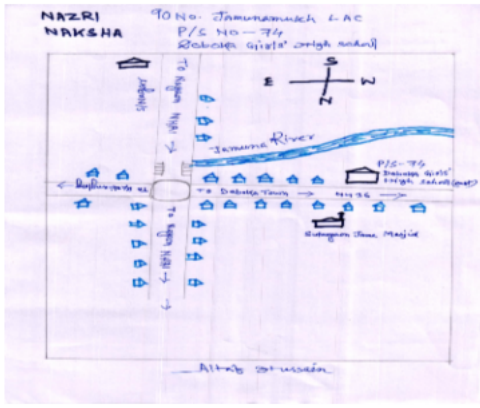

Nazri Naksha