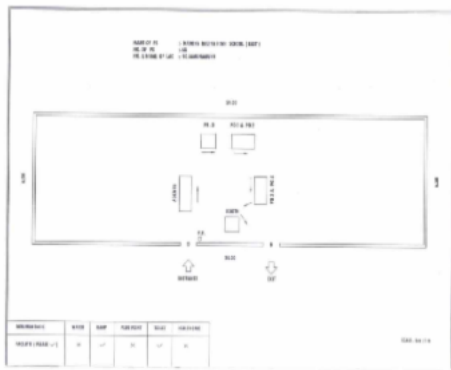

নিৰ্বাচক পঞ্জীয়ন বিষয়াৰ স্বাক্ষৰ

Nazri Naksha

Google Map View

Polling Station Building Front View

ভোটগ্ৰহন কেন্দ্ৰৰ সন্মুখৰ দৃশ্য

Cad View

Key MAP View

1 নাম : নিৰ্মল শীল পিতাৰ নাম: সতিশ চন্দ্ৰ শীল ঘৰ নং : 2 বয়স : 68 লিঙ্গ : পুৰুষ	DCS6834635 ফটো উপলব্ধ	2 নাম : মায়ী ৰানী বিশ্বাস শীল স্বামীৰ নাম: নিৰ্মল শীল ঘৰ নং : 2 বয়স : 55 লিঙ্গ : মহিলা	DCS6834646 ফটো উপলব্ধ	3 নাম : ববী ৰানী শীল পিতাৰ নাম: নিৰ্মল শীল ঘৰ নং : 2 বয়স : 35 লিঙ্গ : পুৰুষ	DCS6834668 ফটো উপলব্ধ
4 নাম : নিখিল শীল পিতাৰ নাম: নিৰ্মল শীল ঘৰ নং : 2 বয়স : 31 লিঙ্গ : পুৰুষ	DCS2066764 ফটো উপলব্ধ	5 নাম : মুন্না শীল পিতাৰ নাম: নিৰ্মল শীল ঘৰ নং : 2 বয়স : 28 লিঙ্গ : পুৰুষ	DCS0106088 ফটো উপলব্ধ	S 6 নাম : মনীষা ৰানী শীল পিতাৰ নাম: নিৰ্মল শীল ঘৰ নং : 2 বয়স : 27 লিঙ্গ : মহিলা	DCS0362632 ফটো উপলব্ধ
7 নাম : সত্যদীপা মজুমদাৰ পিতাৰ নাম: জীবন মজুমদাৰ ঘৰ নং : ৩ বয়স : 26 লিঙ্গ : মহিলা	DCS0364281 ফটো উপলব্ধ	R 8 নাম : আফিফা আনিসা তালুকদাৰ পিতাৰ নাম: আদম কুদ্দুছ তালুকদাৰ ঘৰ নং : ৩ বয়স : 23 লিঙ্গ : মহিলা	DCS1852664 ফটো উপলব্ধ	9 নাম : মমী মজুমদাৰ পিতাৰ নাম: জীবন মজুমদাৰ ঘৰ নং : 03 বয়স : 21 লিঙ্গ : মহিলা	DUU0025692 ফটো উপলব্ধ
10 নাম : অভিজিত মজুমদাৰ মাতৃৰ নাম: বাবলী মজুমদাৰ ঘৰ নং : 03 বয়স : 21 লিঙ্গ : পুৰুষ	DUU0146977 ফটো উপলব্ধ	11 নাম : সুপ্ৰিয়া মজুমদাৰ পিতাৰ নাম: বিমল মজুমদাৰ ঘৰ নং : 03 বয়স : 20 লিঙ্গ : মহিলা	DUU0147280 ফটো উপলব্ধ	# 12 নাম : বাবলী মজুমদাৰ স্বামীৰ নাম: অমল মজুমদাৰ ঘৰ নং : ৩গ বয়স : 40 লিঙ্গ : মহিলা	DCS6834760 ফটো উপলব্ধ
# 13 নাম : কমল মজুমদাৰ পিতাৰ নাম: বাসুদেব মজুমদাৰ ঘৰ নং : ৩ঘ বয়স : 45 লিঙ্গ : পুৰুষ	DCS6834771 ফটো উপলব্ধ	14 নাম : সঙ্গীতা মজুমদাৰ স্বামীৰ নাম: কমল মজুমদাৰ ঘৰ নং : ৩ঘ বয়স : 28 লিঙ্গ : মহিলা	DCS0162206 ফটো উপলব্ধ	15 নাম : জীবন মজুমদাৰ পিতাৰ নাম: বাসুদেব মজুমদাৰ ঘৰ নং : ৩ক বয়স : 58 লিঙ্গ : পুৰুষ	DCS6834715 ফটো উপলব্ধ
# 16 নাম : দিক্ৰী মজুমদাৰ স্বামীৰ নাম: জীবন মজুমদাৰ ঘৰ নং : ৩ক বয়স : 49 লিঙ্গ : মহিলা	DCS6834726 ফটো উপলব্ধ	17 নাম : বিমল মজুমদাৰ পিতাৰ নাম: বাসুদেব মজুমদাৰ ঘৰ নং : ৩খ বয়স : 57 লিঙ্গ : পুৰুষ	DCS6834737 ফটো উপলব্ধ	# 18 নাম : অনিমা মজুমদাৰ স্বামীৰ নাম: বিমল মজুমদাৰ ঘৰ নং : ৩খ বয়স : 46 লিঙ্গ : মহিলা	DCS6834748 ফটো উপলব্ধ
19 নাম : সূৰ্বত মজুমদাৰ পিতাৰ নাম: বিমল মজুমদাৰ ঘৰ নং : ৩খ বয়স : 25 লিঙ্গ : পুৰুষ	DCS0662296 ফটো উপলব্ধ	20 নাম : পুষ্প মজুমদাৰ স্বামীৰ নাম: দুলাল মজুমদাৰ ঘৰ নং : ৩ঙ বয়স : 55 লিঙ্গ : মহিলা	DCS6834680 ফটো উপলব্ধ	21 নাম : দিপাক্ষৰ মজুমদাৰ পিতাৰ নাম: দুলাল মজুমদাৰ ঘৰ নং : ৩ঙ বয়স : 24 লিঙ্গ : পুৰুষ	DCS0657296 ফটো উপলব্ধ
22 নাম : গিতা মজুমদাৰ স্বামীৰ নাম: মানীক মজুমদাৰ ঘৰ নং : ৪ বয়স : 56 লিঙ্গ : মহিলা	DCS0363382 ফটো উপলব্ধ	23 নাম : নিৰঞ্জন মজুমদাৰ মাতৃৰ নাম: মানীক মজুমদাৰ ঘৰ নং : ৪ বয়স : 29 লিঙ্গ : পুৰুষ	DCS0393199 ফটো উপলব্ধ	24 নাম : অনন্ত লক্ষৰ পিতাৰ নাম: নৰেন্দ্ৰ লক্ষৰ ঘৰ নং : ৬ বয়স : 52 লিঙ্গ : পুৰুষ	DCS6834828 ফটো উপলব্ধ
25 নাম : শিবানী লক্ষৰ স্বামীৰ নাম: অনন্ত লক্ষৰ ঘৰ নং : ৬ বয়স : 49 লিঙ্গ : মহিলা	DCS6834839 ফটো উপলব্ধ	26 নাম : অনপম লক্ষৰ পিতাৰ নাম: অনন্ত লক্ষৰ ঘৰ নং : 6 বয়স : 25 লিঙ্গ : পুৰুষ	DCS0658377 ফটো উপলব্ধ	27 নাম : অভিজিৎ লক্ষৰ পিতাৰ নাম: অনন্ত লক্ষৰ ঘৰ নং : ৬ বয়স : 23 লিঙ্গ : পুৰুষ	DCS1383157 ফটো উপলব্ধ
28 নাম : ৰাভুল লক্ষৰ পিতাৰ নাম: অনন্ত লক্ষৰ ঘৰ নং : ৬ বয়স : 22 লিঙ্গ : পুৰুষ	DCS1681733 ফটো উপলব্ধ	29 নাম : ৰনু লক্ষৰ পিতাৰ নাম: নৰেন্দ্ৰ লক্ষৰ ঘৰ নং : ৭ বয়স : 55 লিঙ্গ : পুৰুষ	DCS6834840 ফটো উপলব্ধ	30 নাম : ৰূপা লক্ষৰ স্বামীৰ নাম: ৰনু লক্ষৰ ঘৰ নং : ৭ বয়স : 50 লিঙ্গ : মহিলা	DCS6834851 ফটো উপলব্ধ