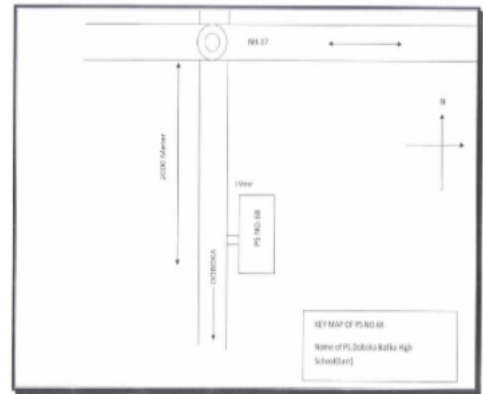

নিৰ্বাচক পঞ্জীয়ন বিষয়াৰ স্বাক্ষৰ

Nazri Naksha

Google Map View

Polling Station Building Front View

ভোটগ্ৰহন কেন্দ্ৰৰ সন্মুখৰ দৃশ্য

Cad View

Key MAP View

1 নাম : নিৰ্মল শীল পিতাৰ নাম: সতিশ চন্দ্ৰ শীল ঘৰ নং : 2 বয়স : 68 লিঙ্গ : পুৰুষ	DCS6834635 ফটো উপলব্ধ	2 নাম : মায়ী ৰানী বিশ্বাস শীল স্বামীৰ নাম: নিৰ্মল শীল ঘৰ নং : 2 বয়স : 55 লিঙ্গ : মহিলা	DCS6834646 ফটো উপলব্ধ	3 নাম : ববী ৰানী শীল পিতাৰ নাম: নিৰ্মল শীল ঘৰ নং : 2 বয়স : 35 লিঙ্গ : পুৰুষ	DCS6834668 ফটো উপলব্ধ
4 নাম : নিখিল শীল পিতাৰ নাম: নিৰ্মল শীল ঘৰ নং : 2 বয়স : 31 লিঙ্গ : পুৰুষ	DCS2066764 ফটো উপলব্ধ	5 নাম : মুন্না শীল পিতাৰ নাম: নিৰ্মল শীল ঘৰ নং : 2 বয়স : 28 লিঙ্গ : পুৰুষ	DCS0106088 ফটো উপলব্ধ	S 6 নাম : মনীষা ৰানী শীল পিতাৰ নাম: নিৰ্মল শীল ঘৰ নং : 2 বয়স : 27 লিঙ্গ : মহিলা	DCS0362632 ফটো উপলব্ধ
7 নাম : সত্যদীপা মজুমদাৰ পিতাৰ নাম: জীবন মজুমদাৰ ঘৰ নং : ৩ বয়স : 26 লিঙ্গ : মহিলা	DCS0364281 ফটো উপলব্ধ	R 8 নাম : আফিফা আনিসা তালুকদাৰ পিতাৰ নাম: আদম কুদ্দুছ তালুকদাৰ ঘৰ নং : ৩ বয়স : 23 লিঙ্গ : মহিলা	DCS1852664 ফটো উপলব্ধ	9 নাম : মমী মজুমদাৰ পিতাৰ নাম: জীবন মজুমদাৰ ঘৰ নং : 03 বয়স : 21 লিঙ্গ : মহিলা	DUU0025692 ফটো উপলব্ধ
10 নাম : অভিজিত মজুমদাৰ মাতৃৰ নাম: বাবলী মজুমদাৰ ঘৰ নং : 03 বয়স : 21 লিঙ্গ : পুৰুষ	DUU0146977 ফটো উপলব্ধ	11 নাম : সুপ্ৰিয়া মজুমদাৰ পিতাৰ নাম: বিমল মজুমদাৰ ঘৰ নং : 03 বয়স : 20 লিঙ্গ : মহিলা	DUU0147280 ফটো উপলব্ধ	# 12 নাম : বাবলী মজুমদাৰ স্বামীৰ নাম: অমল মজুমদাৰ ঘৰ নং : ৩গ বয়স : 40 লিঙ্গ : মহিলা	DCS6834760 ফটো উপলব্ধ
# 13 নাম : কমল মজুমদাৰ পিতাৰ নাম: বাসুদেব মজুমদাৰ ঘৰ নং : ৩ঘ বয়স : 45 লিঙ্গ : পুৰুষ	DCS6834771 ফটো উপলব্ধ	14 নাম : সঙ্গীতা মজুমদাৰ স্বামীৰ নাম: কমল মজুমদাৰ ঘৰ নং : ৩ঘ বয়স : 28 লিঙ্গ : মহিলা	DCS0162206 ফটো উপলব্ধ	15 নাম : জীবন মজুমদাৰ পিতাৰ নাম: বাসুদেব মজুমদাৰ ঘৰ নং : ৩ক বয়স : 58 লিঙ্গ : পুৰুষ	DCS6834715 ফটো উপলব্ধ
# 16 নাম : দিক্ৰী মজুমদাৰ স্বামীৰ নাম: জীবন মজুমদাৰ ঘৰ নং : ৩ক বয়স : 49 লিঙ্গ : মহিলা	DCS6834726 ফটো উপলব্ধ	17 নাম : বিমল মজুমদাৰ পিতাৰ নাম: বাসুদেব মজুমদাৰ ঘৰ নং : ৩খ বয়স : 57 লিঙ্গ : পুৰুষ	DCS6834737 ফটো উপলব্ধ	# 18 নাম : অনিমা মজুমদাৰ স্বামীৰ নাম: বিমল মজুমদাৰ ঘৰ নং : ৩খ বয়স : 46 লিঙ্গ : মহিলা	DCS6834748 ফটো উপলব্ধ
19 নাম : সূৰ্বত মজুমদাৰ পিতাৰ নাম: বিমল মজুমদাৰ ঘৰ নং : ৩খ বয়স : 25 লিঙ্গ : পুৰুষ	DCS0662296 ফটো উপলব্ধ	20 নাম : পুষ্প মজুমদাৰ স্বামীৰ নাম: দুলাল মজুমদাৰ ঘৰ নং : ৩ঙ বয়স : 55 লিঙ্গ : মহিলা	DCS6834680 ফটো উপলব্ধ	21 নাম : দিপাক্ষৰ মজুমদাৰ পিতাৰ নাম: দুলাল মজুমদাৰ ঘৰ নং : ৩ঙ বয়স : 24 লিঙ্গ : পুৰুষ	DCS0657296 ফটো উপলব্ধ
22 নাম : গিতা মজুমদাৰ স্বামীৰ নাম: মানীক মজুমদাৰ ঘৰ নং : ৪ বয়স : 56 লিঙ্গ : মহিলা	DCS0363382 ফটো উপলব্ধ	23 নাম : নিৰঞ্জন মজুমদাৰ মাতৃৰ নাম: মানীক মজুমদাৰ ঘৰ নং : ৪ বয়স : 29 লিঙ্গ : পুৰুষ	DCS0393199 ফটো উপলব্ধ	24 নাম : অনন্ত লক্ষৰ পিতাৰ নাম: নৰেন্দ্ৰ লক্ষৰ ঘৰ নং : ৬ বয়স : 52 লিঙ্গ : পুৰুষ	DCS6834828 ফটো উপলব্ধ
25 নাম : শিবানী লক্ষৰ স্বামীৰ নাম: অনন্ত লক্ষৰ ঘৰ নং : ৬ বয়স : 49 লিঙ্গ : মহিলা	DCS6834839 ফটো উপলব্ধ	26 নাম : অনপম লক্ষৰ পিতাৰ নাম: অনন্ত লক্ষৰ ঘৰ নং : 6 বয়স : 25 লিঙ্গ : পুৰুষ	DCS0658377 ফটো উপলব্ধ	27 নাম : অভিজিৎ লক্ষৰ পিতাৰ নাম: অনন্ত লক্ষৰ ঘৰ নং : ৬ বয়স : 23 লিঙ্গ : পুৰুষ	DCS1383157 ফটো উপলব্ধ
28 নাম : ৰাভুল লক্ষৰ পিতাৰ নাম: অনন্ত লক্ষৰ ঘৰ নং : ৬ বয়স : 22 লিঙ্গ : পুৰুষ	DCS1681733 ফটো উপলব্ধ	29 নাম : ৰনু লক্ষৰ পিতাৰ নাম: নৰেন্দ্ৰ লক্ষৰ ঘৰ নং : ৭ বয়স : 55 লিঙ্গ : পুৰুষ	DCS6834840 ফটো উপলব্ধ	30 নাম : ৰূপা লক্ষৰ স্বামীৰ নাম: ৰনু লক্ষৰ ঘৰ নং : ৭ বয়স : 50 লিঙ্গ : মহিলা	DCS6834851 ফটো উপলব্ধ