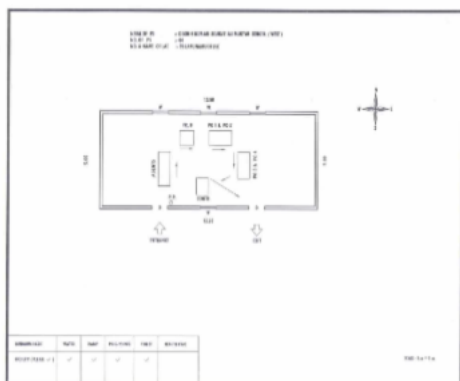

নিৰ্বাচক পঞ্জীয়ন বিষয়াৰ স্বাক্ষৰ

Nazri Naksha

Google Map View

Polling Station Building Front View

ভোটগ্ৰহন কেন্দ্ৰৰ সন্মুখৰ দৃশ্য

Cad View

Key MAP View

1 নাম : মজাহিদ আলী পিতাৰ নাম: তবাৰক আলী ঘৰ নং : 1 বয়স : 60 লিঙ্গ : পুৰুষ	DCS8434568 ফটো উপলব্ধ	2 নাম : আয়শ্বা বেগম স্বামীৰ নাম: মজাহিদ আলী ঘৰ নং : 1 বয়স : 40 লিঙ্গ : মহিলা	DCS8434580 ফটো উপলব্ধ	3 নাম : খলিলুৰ বহমান পিতাৰ নাম: মজাহিদ আলী ঘৰ নং : 1 বয়স : 34 লিঙ্গ : পুৰুষ	DCS8434579 ফটো উপলব্ধ
4 নাম : বেজিনা বেগম স্বামীৰ নাম: খলিলুৰ বহমান ঘৰ নং : 1 বয়স : 30 লিঙ্গ : মহিলা	DCS0000596 ফটো উপলব্ধ	5 নাম : ফিৰজা বেগম স্বামীৰ নাম: বসিৰ আহমদ ঘৰ নং : 1 বয়স : 29 লিঙ্গ : মহিলা	DCS0582809 ফটো উপলব্ধ	6 নাম : নজৰুল ইছলাম পিতাৰ নাম: মজাহিদ আলী ঘৰ নং : 1 বয়স : 27 লিঙ্গ : পুৰুষ	DCS0292920 ফটো উপলব্ধ
7 নাম : মেহবুবা বেগম স্বামীৰ নাম: নজৰুল ইছলাম ঘৰ নং : 1 বয়স : 21 লিঙ্গ : মহিলা	DUU0194738 ফটো উপলব্ধ	8 নাম : জেহৰুল ইছলাম পিতাৰ নাম: আব্দুল ওৱাহিদ ঘৰ নং : 2 বয়স : 22 লিঙ্গ : পুৰুষ	DCS1912542 ফটো উপলব্ধ	9 নাম : বসিৰ আহমদ পিতাৰ নাম: মজাহিদ আলী ঘৰ নং : 3 বয়স : 28 লিঙ্গ : পুৰুষ	DCS0295410 ফটো উপলব্ধ
10 নাম : আতাউৰ বহমান পিতাৰ নাম: আব্দুছ ছাত্তাৰ ঘৰ নং : 8 বয়স : 55 লিঙ্গ : পুৰুষ	DCS8434648 ফটো উপলব্ধ	11 নাম : ছফিনা বেগম স্বামীৰ নাম: আতাউৰ বহমান ঘৰ নং : 8 বয়স : 52 লিঙ্গ : মহিলা	DCS8434659 ফটো উপলব্ধ	12 নাম : মুজিবুৰ বহমান পিতাৰ নাম: আব্দুছ ছাত্তাৰ ঘৰ নং : 8 বয়স : 39 লিঙ্গ : পুৰুষ	DCS8434660 ফটো উপলব্ধ
13 নাম : ফয়জুৰ বহমান পিতাৰ নাম: আব্দুল ছাত্তাৰ ঘৰ নং : 8 বয়স : 31 লিঙ্গ : পুৰুষ	DCS8444062 ফটো উপলব্ধ	E 14 নাম : হাচিনা বেগম স্বামীৰ নাম: ফয়জুৰ বহমান ঘৰ নং : 8 বয়স : 30 লিঙ্গ : মহিলা	DCS8444266 ফটো উপলব্ধ	15 নাম : আয়শ্বা বেগম স্বামীৰ নাম: মুজিবুৰ বহমান ঘৰ নং : 8 বয়স : 30 লিঙ্গ : মহিলা	DCS1919455 ফটো উপলব্ধ
16 নাম : ৰবেল আহমদ পিতাৰ নাম: আতাউৰ বহমান ঘৰ নং : 4 বয়স : 24 লিঙ্গ : পুৰুষ	DCS6293377 ফটো উপলব্ধ	17 নাম : আব্দুল কুদ্দুছ পিতাৰ নাম: জবাহিদ আলী ঘৰ নং : 5 বয়স : 52 লিঙ্গ : পুৰুষ	DCS8434706 ফটো উপলব্ধ	18 নাম : ৰসিদা বেগম স্বামীৰ নাম: আব্দুল কুদ্দুছ ঘৰ নং : 5 বয়স : 45 লিঙ্গ : মহিলা	DCS8434717 ফটো উপলব্ধ
19 নাম : ইছলাম উদ্দিন পিতাৰ নাম: আব্দুল হাচিম ঘৰ নং : 5 বয়স : 40 লিঙ্গ : পুৰুষ	DCS8434728 ফটো উপলব্ধ	# 20 নাম : আবিদা বেগম পিতাৰ নাম: আব্দুল হাসিম ঘৰ নং : 5 বয়স : 33 লিঙ্গ : মহিলা	DCS0401745 ফটো উপলব্ধ	21 নাম : একলাচ উদ্দিন পিতাৰ নাম: আব্দুল হাচিম ঘৰ নং : 5 বয়স : 31 লিঙ্গ : পুৰুষ	DCS8443785 ফটো উপলব্ধ
22 নাম : আফতাৰন নেছা স্বামীৰ নাম: একলাছ উদ্দিন ঘৰ নং : 5 বয়স : 30 লিঙ্গ : মহিলা	DCS0295691 ফটো উপলব্ধ	23 নাম : নাজিমা বেগম স্বামীৰ নাম: ইছাম উদ্দিন ঘৰ নং : 5 বয়স : 28 লিঙ্গ : মহিলা	DCS0402156 ফটো উপলব্ধ	24 নাম : জাবিৰ আহমেদ পিতাৰ নাম: আব্দুল কুদ্দুছ ঘৰ নং : 5 বয়স : 24 লিঙ্গ : পুৰুষ	DCS1363845 ফটো উপলব্ধ
25 নাম : জয়গুন নেছা স্বামীৰ নাম: আব্দুল হাচিম ঘৰ নং : 5 বয়স : 55 লিঙ্গ : মহিলা	DCS8434693 ফটো উপলব্ধ	26 নাম : আব্দুল হাচিম পিতাৰ নাম: জবাহিদ আলী ঘৰ নং : 5 বয়স : 62 লিঙ্গ : পুৰুষ	DCS8434682 ফটো উপলব্ধ	27 নাম : আব্দুল ওৱাহিদ পিতাৰ নাম: শকত আলী ঘৰ নং : 6 বয়স : 72 লিঙ্গ : পুৰুষ	DCS8434751 ফটো উপলব্ধ
28 নাম : ফাতিমা বেগম স্বামীৰ নাম: আব্দুল ওৱাহিদ ঘৰ নং : 6 বয়স : 66 লিঙ্গ : মহিলা	DCS8434762 ফটো উপলব্ধ	29 নাম : চাৰমুল ইছলাম পিতাৰ নাম: আব্দুল ওৱাহিদ ঘৰ নং : 06 বয়স : 26 লিঙ্গ : পুৰুষ	DCS0682674 ফটো উপলব্ধ	30 নাম : আব্দুল মতলিব পিতাৰ নাম: শকত আলী ঘৰ নং : 9 বয়স : 75 লিঙ্গ : পুৰুষ	DCS8434773 ফটো উপলব্ধ