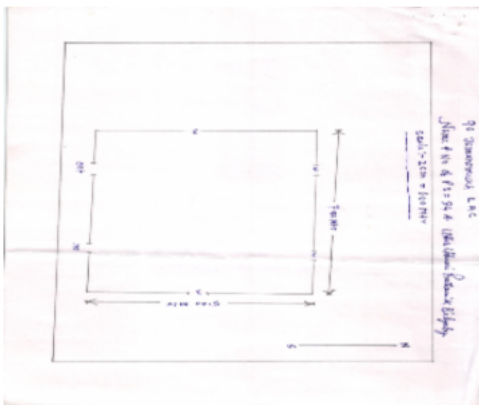

নিৰ্বাচক পঞ্জীয়ন বিষয়াৰ স্বাক্ষৰ

Nazri Naksha

Google Map View

Polling Station Building Front View

ভোটগ্ৰন্থন কেন্দ্ৰৰ সন্মুখৰ দৃশ্য

Cad View

Key MAP View

1 নাম : জহিম উদ্দিন পিতাৰ নাম: আব্দুল কৰিম ঘৰ নং : 20 বয়স : 27 লিঙ্গ : পুৰুষ	DCS0582627 ফটো উপলব্ধ	2 নাম : কমৰুল ইছলাম পিতাৰ নাম: আয়াজ আলী ঘৰ নং : 28 বয়স : 34 লিঙ্গ : পুৰুষ	DCS1548270 ফটো উপলব্ধ	3 নাম : হুচনাৰা বেগম স্বামীৰ নাম: আব্দুল ছলাম ঘৰ নং : 35 বয়স : 46 লিঙ্গ : মহিলা	DCS8435890 ফটো উপলব্ধ
S 4 নাম : আব্দুল মান্নিক পিতাৰ নাম: আব্দুল বাহিম ঘৰ নং : 35 বয়স : 45 লিঙ্গ : পুৰুষ	DCS8340714 ফটো উপলব্ধ	S 5 নাম : ফিৰজা বেগম স্বামীৰ নাম: আব্দুল মান্নিক ঘৰ নং : 35 বয়স : 30 লিঙ্গ : মহিলা	DCS0308197 ফটো উপলব্ধ	6 নাম : ফকৰুল ইছলাম পিতাৰ নাম: আব্দুল ছলাম ঘৰ নং : 35 বয়স : 27 লিঙ্গ : পুৰুষ	DCS0558296 ফটো উপলব্ধ
7 নাম : সজমিনা বেগম স্বামীৰ নাম: ফকৰুল ইছলাম ঘৰ নং : 35 বয়স : 22 লিঙ্গ : মহিলা	DCS6303440 ফটো উপলব্ধ	8 নাম : খাইৰুল ইছলাম পিতাৰ নাম: আব্দুল ছলাম ঘৰ নং : 35 বয়স : 22 লিঙ্গ : পুৰুষ	DCS6307623 ফটো উপলব্ধ	S 9 নাম : আব্দুল গনি পিতাৰ নাম: আব্দুল বাহিম ঘৰ নং : 36 বয়স : 35 লিঙ্গ : পুৰুষ	DCS8343428 ফটো উপলব্ধ
S 10 নাম : আবিদা বেগম স্বামীৰ নাম: বশিৰ আলী ঘৰ নং : 37 বয়স : 42 লিঙ্গ : মহিলা	DCS8340270 ফটো উপলব্ধ	11 নাম : বাহিম উদ্দিন পিতাৰ নাম: আমিৰ উদ্দিন ঘৰ নং : 66 বয়স : 22 লিঙ্গ : পুৰুষ	DUU0184846 ফটো উপলব্ধ	E 12 নাম : গোলাফ জ্বান স্বামীৰ নাম: আজিজৰ বহমান ঘৰ নং : 41 বয়স : 41 লিঙ্গ : মহিলা	DCS0271437 ফটো উপলব্ধ
13 নাম : নজমা বেগম স্বামীৰ নাম: ইছলাম উদ্দিন ঘৰ নং : 116ক বয়স : 36 লিঙ্গ : মহিলা	DCS8442806 ফটো উপলব্ধ	14 নাম : ইছলাম উদ্দিন পিতাৰ নাম: বইচ আলী ঘৰ নং : 116ক বয়স : 35 লিঙ্গ : পুৰুষ	DCS8443649 ফটো উপলব্ধ	15 নাম : নিছাৰ আলী পিতাৰ নাম: কালা মিঞা ঘৰ নং : 122ক বয়স : 47 লিঙ্গ : পুৰুষ	DCS8439278 ফটো উপলব্ধ
16 নাম : মিছাৰা বেগম স্বামীৰ নাম: নিছাৰ আলী ঘৰ নং : 122ক বয়স : 40 লিঙ্গ : মহিলা	DCS8439289 ফটো উপলব্ধ	17 নাম : ছইদুল আলম পিতাৰ নাম: নিছাৰ আলী ঘৰ নং : 122ক বয়স : 26 লিঙ্গ : পুৰুষ	DCS0680033 ফটো উপলব্ধ	18 নাম : হাছিনা বেগম স্বামীৰ নাম: ছইদুল আলম ঘৰ নং : 122ক বয়স : 25 লিঙ্গ : মহিলা	DCS0686170 ফটো উপলব্ধ
19 নাম : বুকছানা বেগম পিতাৰ নাম: নিছাৰ আলী ঘৰ নং : 122ক বয়স : 25 লিঙ্গ : মহিলা	DCS6264279 ফটো উপলব্ধ	#2 20 নাম : মহম্মদ নূৰ আহমেদ পিতাৰ নাম: সফিকুৰ বহমান ঘৰ নং : 130 বয়স : 53 লিঙ্গ : পুৰুষ	DCS8439701 ফটো উপলব্ধ	21 নাম : ফৰহানা বেগম স্বামীৰ নাম: নূৰ আহমেদ ঘৰ নং : 130 বয়স : 47 লিঙ্গ : মহিলা	DCS8439712 ফটো উপলব্ধ
22 নাম : ছাইবুৰ বহমান পিতাৰ নাম: নূৰ আহমেদ ঘৰ নং : 130 বয়স : 25 লিঙ্গ : পুৰুষ	DCS0582452 ফটো উপলব্ধ	23 নাম : ফাহিমদা বেগম স্বামীৰ নাম: ছাইবুৰ বহমান ঘৰ নং : 130 বয়স : 23 লিঙ্গ : মহিলা	DCS1787076 ফটো উপলব্ধ	24 নাম : মুজিবুৰ বহমান পিতাৰ নাম: নূৰ আহমেদ ঘৰ নং : 130 বয়স : 23 লিঙ্গ : পুৰুষ	DCS6264071 ফটো উপলব্ধ
25 নাম : হুছন আহমেদ পিতাৰ নাম: সফিকুৰ বহমান ঘৰ নং : 131 বয়স : 38 লিঙ্গ : পুৰুষ	DCS8439814 ফটো উপলব্ধ	26 নাম : ইমৰানা বেগম স্বামীৰ নাম: হুছন আহমেদ ঘৰ নং : 131 বয়স : 31 লিঙ্গ : মহিলা	DCS0295832 ফটো উপলব্ধ	27 নাম : জুলেখা বেগম স্বামীৰ নাম: আতিকুৰ বহমান ঘৰ নং : 131 বয়স : 25 লিঙ্গ : মহিলা	DCS6292601 ফটো উপলব্ধ
28 নাম : তৈমুন নেছা স্বামীৰ নাম: বিয়াজ উদ্দিন ঘৰ নং : 131গ বয়স : 45 লিঙ্গ : মহিলা	DCS8439734 ফটো উপলব্ধ	29 নাম : ওৱাহিদা বেগম স্বামীৰ নাম: আলতাৱ হুছেইন ঘৰ নং : 131গ বয়স : 25 লিঙ্গ : মহিলা	DCS1362912 ফটো উপলব্ধ	30 নাম : মোঃ শেখুল ইছলাম পিতাৰ নাম: মোঃ বিয়াজ উদ্দিন ঘৰ নং : 131গ বয়স : 24 লিঙ্গ : পুৰুষ	DCS2001170 ফটো উপলব্ধ