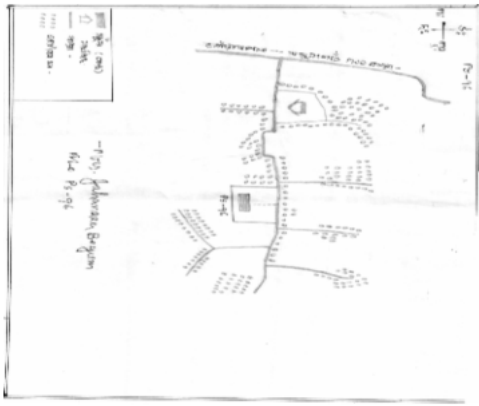

নিৰ্বাচক পঞ্জীয়ন বিষয়াৰ স্বাক্ষৰ

Nazri Naksha

Google Map View

Polling Station Building Front View

ভোটগ্ৰন্থন কেন্দ্ৰৰ সন্মুখৰ দৃশ্য

Cad View

Key MAP View

1 নাম : জহিম উদ্দিন পিতাৰ নাম: আব্দুল কৰিম ঘৰ নং : 20 বয়স : 27 লিঙ্গ : পুৰুষ	DCS0582627 ফটো উপলব্ধ	2 নাম : কমৰুল ইছলাম পিতাৰ নাম: আয়াজ আলী ঘৰ নং : 28 বয়স : 34 লিঙ্গ : পুৰুষ	DCS1548270 ফটো উপলব্ধ	3 নাম : হুচনাৰা বেগম স্বামীৰ নাম: আব্দুল ছলাম ঘৰ নং : 35 বয়স : 46 লিঙ্গ : মহিলা	DCS8435890 ফটো উপলব্ধ
S 4 নাম : আব্দুল মান্নিক পিতাৰ নাম: আব্দুল বাহিম ঘৰ নং : 35 বয়স : 45 লিঙ্গ : পুৰুষ	DCS8340714 ফটো উপলব্ধ	S 5 নাম : ফিৰজা বেগম স্বামীৰ নাম: আব্দুল মান্নিক ঘৰ নং : 35 বয়স : 30 লিঙ্গ : মহিলা	DCS0308197 ফটো উপলব্ধ	6 নাম : ফকৰুল ইছলাম পিতাৰ নাম: আব্দুল ছলাম ঘৰ নং : 35 বয়স : 27 লিঙ্গ : পুৰুষ	DCS0558296 ফটো উপলব্ধ
7 নাম : সজমিনা বেগম স্বামীৰ নাম: ফকৰুল ইছলাম ঘৰ নং : 35 বয়স : 22 লিঙ্গ : মহিলা	DCS6303440 ফটো উপলব্ধ	8 নাম : খাইৰুল ইছলাম পিতাৰ নাম: আব্দুল ছলাম ঘৰ নং : 35 বয়স : 22 লিঙ্গ : পুৰুষ	DCS6307623 ফটো উপলব্ধ	S 9 নাম : আব্দুল গনি পিতাৰ নাম: আব্দুল বাহিম ঘৰ নং : 36 বয়স : 35 লিঙ্গ : পুৰুষ	DCS8343428 ফটো উপলব্ধ
S 10 নাম : আবিদা বেগম স্বামীৰ নাম: বশিৰ আলী ঘৰ নং : 37 বয়স : 42 লিঙ্গ : মহিলা	DCS8340270 ফটো উপলব্ধ	11 নাম : বাহিম উদ্দিন পিতাৰ নাম: আমিৰ উদ্দিন ঘৰ নং : 66 বয়স : 22 লিঙ্গ : পুৰুষ	DUU0184846 ফটো উপলব্ধ	E 12 নাম : গোলাফ জ্বান স্বামীৰ নাম: আজিজৰ বহমান ঘৰ নং : 41 বয়স : 41 লিঙ্গ : মহিলা	DCS0271437 ফটো উপলব্ধ
13 নাম : নজমা বেগম স্বামীৰ নাম: ইছলাম উদ্দিন ঘৰ নং : 116ক বয়স : 36 লিঙ্গ : মহিলা	DCS8442806 ফটো উপলব্ধ	14 নাম : ইছলাম উদ্দিন পিতাৰ নাম: বইচ আলী ঘৰ নং : 116ক বয়স : 35 লিঙ্গ : পুৰুষ	DCS8443649 ফটো উপলব্ধ	15 নাম : নিছাৰ আলী পিতাৰ নাম: কালা মিঞা ঘৰ নং : 122ক বয়স : 47 লিঙ্গ : পুৰুষ	DCS8439278 ফটো উপলব্ধ
16 নাম : মিছাৰা বেগম স্বামীৰ নাম: নিছাৰ আলী ঘৰ নং : 122ক বয়স : 40 লিঙ্গ : মহিলা	DCS8439289 ফটো উপলব্ধ	17 নাম : ছইদুল আলম পিতাৰ নাম: নিছাৰ আলী ঘৰ নং : 122ক বয়স : 26 লিঙ্গ : পুৰুষ	DCS0680033 ফটো উপলব্ধ	18 নাম : হাছিনা বেগম স্বামীৰ নাম: ছইদুল আলম ঘৰ নং : 122ক বয়স : 25 লিঙ্গ : মহিলা	DCS0686170 ফটো উপলব্ধ
19 নাম : বুকছানা বেগম পিতাৰ নাম: নিছাৰ আলী ঘৰ নং : 122ক বয়স : 25 লিঙ্গ : মহিলা	DCS6264279 ফটো উপলব্ধ	#2 20 নাম : মহম্মদ নূৰ আহমেদ পিতাৰ নাম: সফিকুৰ বহমান ঘৰ নং : 130 বয়স : 53 লিঙ্গ : পুৰুষ	DCS8439701 ফটো উপলব্ধ	21 নাম : ফৰহানা বেগম স্বামীৰ নাম: নূৰ আহমেদ ঘৰ নং : 130 বয়স : 47 লিঙ্গ : মহিলা	DCS8439712 ফটো উপলব্ধ
22 নাম : ছাইবুৰ বহমান পিতাৰ নাম: নূৰ আহমেদ ঘৰ নং : 130 বয়স : 25 লিঙ্গ : পুৰুষ	DCS0582452 ফটো উপলব্ধ	23 নাম : ফাহিমদা বেগম স্বামীৰ নাম: ছাইবুৰ বহমান ঘৰ নং : 130 বয়স : 23 লিঙ্গ : মহিলা	DCS1787076 ফটো উপলব্ধ	24 নাম : মুজিবুৰ বহমান পিতাৰ নাম: নূৰ আহমেদ ঘৰ নং : 130 বয়স : 23 লিঙ্গ : পুৰুষ	DCS6264071 ফটো উপলব্ধ
25 নাম : হুছন আহমেদ পিতাৰ নাম: সফিকুৰ বহমান ঘৰ নং : 131 বয়স : 38 লিঙ্গ : পুৰুষ	DCS8439814 ফটো উপলব্ধ	26 নাম : ইমৰানা বেগম স্বামীৰ নাম: হুছন আহমেদ ঘৰ নং : 131 বয়স : 31 লিঙ্গ : মহিলা	DCS0295832 ফটো উপলব্ধ	27 নাম : জুলেখা বেগম স্বামীৰ নাম: আতিকুৰ বহমান ঘৰ নং : 131 বয়স : 25 লিঙ্গ : মহিলা	DCS6292601 ফটো উপলব্ধ
28 নাম : তৈমুন নেছা স্বামীৰ নাম: বিয়াজ উদ্দিন ঘৰ নং : 131গ বয়স : 45 লিঙ্গ : মহিলা	DCS8439734 ফটো উপলব্ধ	29 নাম : ওৱাহিদা বেগম স্বামীৰ নাম: আলতাৱ হুছেইন ঘৰ নং : 131গ বয়স : 25 লিঙ্গ : মহিলা	DCS1362912 ফটো উপলব্ধ	30 নাম : মোঃ শেখুল ইছলাম পিতাৰ নাম: মোঃ বিয়াজ উদ্দিন ঘৰ নং : 131গ বয়স : 24 লিঙ্গ : পুৰুষ	DCS2001170 ফটো উপলব্ধ