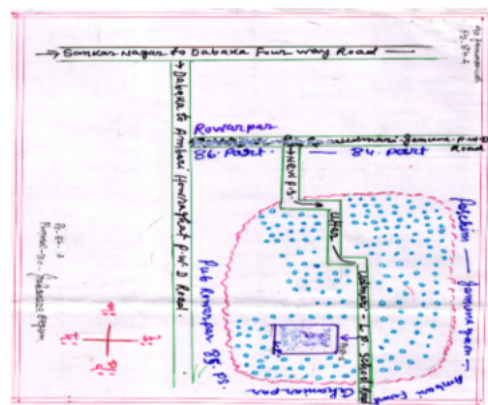

নিৰ্বাচক পঞ্জীয়ন বিষয়াৰ স্বাক্ষৰ

Nazri Naksha

Google Map View

Polling Station Building Front View

ভোটগ্ৰন্থন কেন্দ্ৰৰ সন্মুখৰ দৃশ্য

Cad View

Key MAP View

1 নাম : জহিম উদ্দিন পিতাৰ নাম: আব্দুল কৰিম ঘৰ নং : 20 বয়স : 27 লিঙ্গ : পুৰুষ	DCS0582627 ফটো উপলব্ধ	2 নাম : কমৰুল ইছলাম পিতাৰ নাম: আয়াজ আলী ঘৰ নং : 28 বয়স : 34 লিঙ্গ : পুৰুষ	DCS1548270 ফটো উপলব্ধ	3 নাম : হুচনাৰা বেগম স্বামীৰ নাম: আব্দুল ছলাম ঘৰ নং : 35 বয়স : 46 লিঙ্গ : মহিলা	DCS8435890 ফটো উপলব্ধ
S 4 নাম : আব্দুল মান্নিক পিতাৰ নাম: আব্দুল বাহিম ঘৰ নং : 35 বয়স : 45 লিঙ্গ : পুৰুষ	DCS8340714 ফটো উপলব্ধ	S 5 নাম : ফিৰজা বেগম স্বামীৰ নাম: আব্দুল মান্নিক ঘৰ নং : 35 বয়স : 30 লিঙ্গ : মহিলা	DCS0308197 ফটো উপলব্ধ	6 নাম : ফকৰুল ইছলাম পিতাৰ নাম: আব্দুল ছলাম ঘৰ নং : 35 বয়স : 27 লিঙ্গ : পুৰুষ	DCS0558296 ফটো উপলব্ধ
7 নাম : সজমিনা বেগম স্বামীৰ নাম: ফকৰুল ইছলাম ঘৰ নং : 35 বয়স : 22 লিঙ্গ : মহিলা	DCS6303440 ফটো উপলব্ধ	8 নাম : খাইৰুল ইছলাম পিতাৰ নাম: আব্দুল ছলাম ঘৰ নং : 35 বয়স : 22 লিঙ্গ : পুৰুষ	DCS6307623 ফটো উপলব্ধ	S 9 নাম : আব্দুল গনি পিতাৰ নাম: আব্দুল বাহিম ঘৰ নং : 36 বয়স : 35 লিঙ্গ : পুৰুষ	DCS8343428 ফটো উপলব্ধ
S 10 নাম : আবিদা বেগম স্বামীৰ নাম: বশিৰ আলী ঘৰ নং : 37 বয়স : 42 লিঙ্গ : মহিলা	DCS8340270 ফটো উপলব্ধ	11 নাম : বাহিম উদ্দিন পিতাৰ নাম: আমিৰ উদ্দিন ঘৰ নং : 66 বয়স : 22 লিঙ্গ : পুৰুষ	DUU0184846 ফটো উপলব্ধ	E 12 নাম : গোলাফ জ্বান স্বামীৰ নাম: আজিজৰ বহমান ঘৰ নং : 41 বয়স : 41 লিঙ্গ : মহিলা	DCS0271437 ফটো উপলব্ধ
13 নাম : নজমা বেগম স্বামীৰ নাম: ইছলাম উদ্দিন ঘৰ নং : 116ক বয়স : 36 লিঙ্গ : মহিলা	DCS8442806 ফটো উপলব্ধ	14 নাম : ইছলাম উদ্দিন পিতাৰ নাম: বইচ আলী ঘৰ নং : 116ক বয়স : 35 লিঙ্গ : পুৰুষ	DCS8443649 ফটো উপলব্ধ	15 নাম : নিছাৰ আলী পিতাৰ নাম: কালা মিঞা ঘৰ নং : 122ক বয়স : 47 লিঙ্গ : পুৰুষ	DCS8439278 ফটো উপলব্ধ
16 নাম : মিছাৰা বেগম স্বামীৰ নাম: নিছাৰ আলী ঘৰ নং : 122ক বয়স : 40 লিঙ্গ : মহিলা	DCS8439289 ফটো উপলব্ধ	17 নাম : ছইদুল আলম পিতাৰ নাম: নিছাৰ আলী ঘৰ নং : 122ক বয়স : 26 লিঙ্গ : পুৰুষ	DCS0680033 ফটো উপলব্ধ	18 নাম : হাছিনা বেগম স্বামীৰ নাম: ছইদুল আলম ঘৰ নং : 122ক বয়স : 25 লিঙ্গ : মহিলা	DCS0686170 ফটো উপলব্ধ
19 নাম : বুকছানা বেগম পিতাৰ নাম: নিছাৰ আলী ঘৰ নং : 122ক বয়স : 25 লিঙ্গ : মহিলা	DCS6264279 ফটো উপলব্ধ	#2 20 নাম : মহম্মদ নূৰ আহমেদ পিতাৰ নাম: সফিকুৰ বহমান ঘৰ নং : 130 বয়স : 53 লিঙ্গ : পুৰুষ	DCS8439701 ফটো উপলব্ধ	21 নাম : ফৰহানা বেগম স্বামীৰ নাম: নূৰ আহমেদ ঘৰ নং : 130 বয়স : 47 লিঙ্গ : মহিলা	DCS8439712 ফটো উপলব্ধ
22 নাম : ছাইবুৰ বহমান পিতাৰ নাম: নূৰ আহমেদ ঘৰ নং : 130 বয়স : 25 লিঙ্গ : পুৰুষ	DCS0582452 ফটো উপলব্ধ	23 নাম : ফাহিমদা বেগম স্বামীৰ নাম: ছাইবুৰ বহমান ঘৰ নং : 130 বয়স : 23 লিঙ্গ : মহিলা	DCS1787076 ফটো উপলব্ধ	24 নাম : মুজিবুৰ বহমান পিতাৰ নাম: নূৰ আহমেদ ঘৰ নং : 130 বয়স : 23 লিঙ্গ : পুৰুষ	DCS6264071 ফটো উপলব্ধ
25 নাম : হুছন আহমেদ পিতাৰ নাম: সফিকুৰ বহমান ঘৰ নং : 131 বয়স : 38 লিঙ্গ : পুৰুষ	DCS8439814 ফটো উপলব্ধ	26 নাম : ইমৰানা বেগম স্বামীৰ নাম: হুছন আহমেদ ঘৰ নং : 131 বয়স : 31 লিঙ্গ : মহিলা	DCS0295832 ফটো উপলব্ধ	27 নাম : জুলেখা বেগম স্বামীৰ নাম: আতিকুৰ বহমান ঘৰ নং : 131 বয়স : 25 লিঙ্গ : মহিলা	DCS6292601 ফটো উপলব্ধ
28 নাম : তৈমুন নেছা স্বামীৰ নাম: বিয়াজ উদ্দিন ঘৰ নং : 131গ বয়স : 45 লিঙ্গ : মহিলা	DCS8439734 ফটো উপলব্ধ	29 নাম : ওৱাহিদা বেগম স্বামীৰ নাম: আলতাৱ হুছেইন ঘৰ নং : 131গ বয়স : 25 লিঙ্গ : মহিলা	DCS1362912 ফটো উপলব্ধ	30 নাম : মোঃ শেখুল ইছলাম পিতাৰ নাম: মোঃ বিয়াজ উদ্দিন ঘৰ নং : 131গ বয়স : 24 লিঙ্গ : পুৰুষ	DCS2001170 ফটো উপলব্ধ