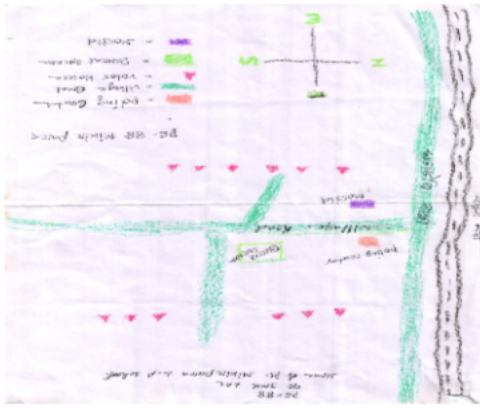

Nazri Naksha