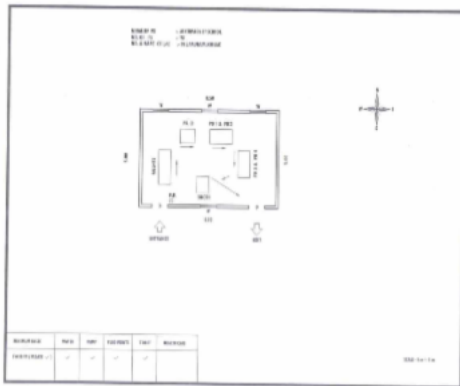

নিৰ্বাচক পঞ্জীয়ন বিষয়াৰ স্বাক্ষৰ

Nazri Naksha

Google Map View

Polling Station Building Front View

ভোটগ্ৰহন কেন্দ্ৰৰ সন্মুখৰ দৃশ্য

Cad View

Key MAP View

1 নাম : মুনিবৰ বহমান পিতাৰ নাম: মনাফ আলী ঘৰ নং : ১ বয়স : 45 লিঙ্গ : পুৰুষ	DCS7834619 ফটো উপলব্ধ	2 নাম : ইউচুফ আলী পিতাৰ নাম: ইব্রাহিম আলী ঘৰ নং : ১ বয়স : 38 লিঙ্গ : পুৰুষ	DCS7834595 ফটো উপলব্ধ	3 নাম : মিৰন নেহাৰ স্বামীৰ নাম: মুনিবোৰ বহমান ঘৰ নং : ১ বয়স : 35 লিঙ্গ : মহিলা	DCS7834620 ফটো উপলব্ধ
4 নাম : দুলাহানা বেগম বৰভূঞা স্বামীৰ নাম: ইউচুফ আলী ঘৰ নং : ১ বয়স : 30 লিঙ্গ : মহিলা	DCS0299123 ফটো উপলব্ধ	5 নাম : এবাদুৰ বহমান পিতাৰ নাম: ইব্রাহিম আলী ঘৰ নং : ১ বয়স : 28 লিঙ্গ : পুৰুষ	DCS0001115 ফটো উপলব্ধ	6 নাম : হাজিৰা বেগম পিতাৰ নাম: এবাদুৰ বহমান ঘৰ নং : ১ বয়স : 27 লিঙ্গ : মহিলা	DCS0301283 ফটো উপলব্ধ
7 নাম : ফৰহানা বেগম পিতাৰ নাম: ইব্রাহিম আলী ঘৰ নং : ১ক বয়স : 30 লিঙ্গ : মহিলা	DCS0302224 ফটো উপলব্ধ	8 নাম : ফাতিমা বেগম স্বামীৰ নাম: ইব্রাহিম আলী ঘৰ নং : ১ক বয়স : 56 লিঙ্গ : মহিলা	DCS7834584 ফটো উপলব্ধ	9 নাম : গুলাফ হুছেইন পিতাৰ নাম: আকদছ আলী ঘৰ নং : ২ বয়স : 41 লিঙ্গ : পুৰুষ	DCS7835838 ফটো উপলব্ধ
10 নাম : আব্দুল গুকুৰ পিতাৰ নাম: বহমান আলী ঘৰ নং : ৩ বয়স : 52 লিঙ্গ : পুৰুষ	DCS7834722 ফটো উপলব্ধ	11 নাম : পিয়াৰা বেগম স্বামীৰ নাম: আব্দুল গুকুৰ ঘৰ নং : ৩ বয়স : 45 লিঙ্গ : মহিলা	DCS7834733 ফটো উপলব্ধ	12 নাম : হুছনা বেগম স্বামীৰ নাম: আব্দুল গুকুৰ ঘৰ নং : 3 বয়স : 38 লিঙ্গ : মহিলা	DCS7244306 ফটো উপলব্ধ
13 নাম : আশাৰ হুছেইন পিতাৰ নাম: আব্দুল জব্বাৰ ঘৰ নং : ৩ বয়স : 26 লিঙ্গ : পুৰুষ	DCS0361071 ফটো উপলব্ধ	14 নাম : শাজীনা বেগম পিতাৰ নাম: আব্দুল জব্বাৰ ঘৰ নং : 03 বয়স : 23 লিঙ্গ : মহিলা	DUU0114553 ফটো উপলব্ধ	15 নাম : আব্দুল জব্বাৰ পিতাৰ নাম: বহমান আলী ঘৰ নং : ৩ক বয়স : 62 লিঙ্গ : পুৰুষ	DCS7834686 ফটো উপলব্ধ
16 নাম : গুলাপজান বিবি স্বামীৰ নাম: আব্দুল জব্বাৰ ঘৰ নং : ৩ক বয়স : 48 লিঙ্গ : মহিলা	DCS7834697 ফটো উপলব্ধ	17 নাম : আৰিফা বেগম স্বামীৰ নাম: আব্দুল হাভাৰ ঘৰ নং : ৩খ বয়স : 48 লিঙ্গ : মহিলা	DCS7834711 ফটো উপলব্ধ	18 নাম : মস্তাফা কামাল পিতাৰ নাম: বহমান আলী ঘৰ নং : ৪ বয়স : 69 লিঙ্গ : পুৰুষ	DCS7834755 ফটো উপলব্ধ
19 নাম : তৈমুন নেছা স্বামীৰ নাম: মস্তাফা কামাল ঘৰ নং : ৪ বয়স : 50 লিঙ্গ : মহিলা	DCS7834766 ফটো উপলব্ধ	20 নাম : বুছনা বেগম পিতাৰ নাম: মস্তাফা কামাল ঘৰ নং : ৪ বয়স : 28 লিঙ্গ : মহিলা	DCS0298570 ফটো উপলব্ধ	21 নাম : বাহিম উদ্দিন পিতাৰ নাম: মস্তাফা কামাল ঘৰ নং : ৪ বয়স : 23 লিঙ্গ : পুৰুষ	DCS1490754 ফটো উপলব্ধ
R 22 নাম : ববিনা বেগম পিতাৰ নাম: মস্তাফা কামাল ঘৰ নং : 4 বয়স : 21 লিঙ্গ : মহিলা	DUU0015826 ফটো উপলব্ধ	23 নাম : হাৰাৰুণ নেছা স্বামীৰ নাম: আমিন আলী ঘৰ নং : ৪ক বয়স : 65 লিঙ্গ : মহিলা	DCS7834777 ফটো উপলব্ধ	R 24 নাম : আঞ্জুমা বেগম পিতাৰ নাম: চামচুল হক ঘৰ নং : ৫ বয়স : ৪7 লিঙ্গ : মহিলা	DCS0300913 ফটো উপলব্ধ
25 নাম : হায়দৰ আলী পিতাৰ নাম: সমচুল হক ঘৰ নং : ৫ বয়স : 36 লিঙ্গ : পুৰুষ	DCS7834824 ফটো উপলব্ধ	26 নাম : সাইনা বেগম স্বামীৰ নাম: আজকৰ আলী ঘৰ নং : ৫ বয়স : 35 লিঙ্গ : মহিলা	DCS7834813 ফটো উপলব্ধ	27 নাম : মোঃ নিজাম উদ্দিন পিতাৰ নাম: মোঃ ছামচুল হক ঘৰ নং : ৫ বয়স : 33 লিঙ্গ : মহিলা	DCS7834846 ফটো উপলব্ধ
28 নাম : পিয়াৰা বেগম স্বামীৰ নাম: হাইদৰ আলী ঘৰ নং : ৫ বয়স : 32 লিঙ্গ : মহিলা	DCS0348631 ফটো উপলব্ধ	29 নাম : মাছুমা বেগম স্বামীৰ নাম: নিজাম উদ্দিন ঘৰ নং : ০৫ বয়স : 24 লিঙ্গ : মহিলা	DCS1381854 ফটো উপলব্ধ	30 নাম : চেলিম উদ্দিন পিতাৰ নাম: সমচুল হক ঘৰ নং : ৫ খ বয়স : 30 লিঙ্গ : পুৰুষ	DCS0401927 ফটো উপলব্ধ