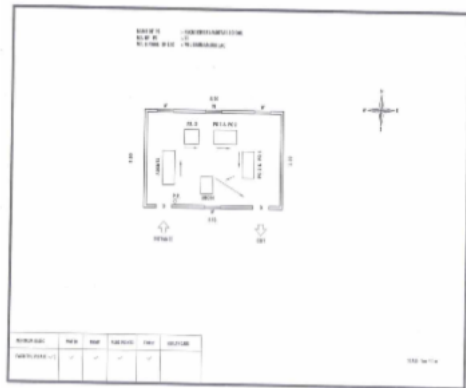

নিৰ্বাচক পঞ্জীয়ন বিষয়াৰ স্বাক্ষৰ

Nazri Naksha

Google Map View

Polling Station Building Front View

ভোটগ্ৰহন কেন্দ্ৰৰ সন্মুখৰ দৃশ্য

Cad View

Key MAP View

1 নাম : বাকিবুৰ ৰহমান পিতাৰ নাম: ইছলাম উদ্দিন ঘৰ নং : 45 বয়স : 19 লিঙ্গ : পুৰুষ	DUU0162503 ফটো উপলব্ধ	2 নাম : ফাহিম উদ্দিন পিতাৰ নাম: মইন উদ্দিন ঘৰ নং : 94 বয়স : 19 লিঙ্গ : পুৰুষ	DUU0182154 ফটো উপলব্ধ	3 নাম : বিয়াজ উদ্দিন পিতাৰ নাম: ইজ্জাদ আলী ঘৰ নং : 112 বয়স : 54 লিঙ্গ : পুৰুষ	DUU0129114 ফটো উপলব্ধ
4 নাম : ৰেজিয়া খাতুন স্বামীৰ নাম: আব্দুছ ছালাম চৌধুৰী ঘৰ নং : 122 বয়স : 68 লিঙ্গ : মহিলা	DCS7740138 ফটো উপলব্ধ	# 5 নাম : মফিদুল ইছলাম চৌধুৰী পিতাৰ নাম: আব্দুছ ছালাম চৌধুৰী ঘৰ নং : 121 বয়স : 23 লিঙ্গ : পুৰুষ	DCS0531756 ফটো উপলব্ধ	6 নাম : নজৰুল ইছলাম পিতাৰ নাম: আব্দুছ ছালাম চৌধুৰী ঘৰ নং : 122 বয়স : 47 লিঙ্গ : পুৰুষ	DCS7740149 ফটো উপলব্ধ
7 নাম : কুশবেদা বেগম স্বামীৰ নাম: নজৰুল ইছলাম ঘৰ নং : 122 বয়স : 39 লিঙ্গ : মহিলা	DCS7740172 ফটো উপলব্ধ	8 নাম : দোলবজান বেগম স্বামীৰ নাম: আব্দুল আজিজ চৌধুৰী ঘৰ নং : 123 বয়স : 51 লিঙ্গ : মহিলা	DCS7740207 ফটো উপলব্ধ	9 নাম : মোঃ শাহীন মেহদী চৌধুৰী পিতাৰ নাম: মোঃ আব্দুল আজিজ চৌধুৰী ঘৰ নং : 123 বয়স : 25 লিঙ্গ : পুৰুষ	DCS0552729 ফটো উপলব্ধ
10 নাম : সাজ উদ্দিন পিতাৰ নাম: আব্দুল মনান ঘৰ নং : 128 বয়স : 54 লিঙ্গ : পুৰুষ	DCS7740230 ফটো উপলব্ধ	11 নাম : নাজমিন ফাৰুক স্বামীৰ নাম: সাজ উদ্দিন ঘৰ নং : 128 বয়স : 27 লিঙ্গ : মহিলা	DCS0308981 ফটো উপলব্ধ	# 12 নাম : আব্দুছ ছুফান পিতাৰ নাম: জবাইদ আলী ঘৰ নং : 125 বয়স : 77 লিঙ্গ : পুৰুষ	DCS7740241 ফটো উপলব্ধ
13 নাম : নাজিম উদ্দিন পিতাৰ নাম: আব্দুছ চুফান ঘৰ নং : 125 বয়স : 47 লিঙ্গ : পুৰুষ	DCS7740274 ফটো উপলব্ধ	14 নাম : মজিদা বেগম স্বামীৰ নাম: নাজিম উদ্দিন ঘৰ নং : 125 বয়স : 40 লিঙ্গ : মহিলা	DCS7740309 ফটো উপলব্ধ	15 নাম : ৰহিমা বেগম স্বামীৰ নাম: আব্দুৰ ৰহমান ঘৰ নং : 126 বয়স : 58 লিঙ্গ : মহিলা	DCS1659547 ফটো উপলব্ধ
16 নাম : ইমৰান আলম পিতাৰ নাম: আব্দুৰ ৰহমান ঘৰ নং : 126 বয়স : 43 লিঙ্গ : পুৰুষ	DCS7740343 ফটো উপলব্ধ	17 নাম : লতফা বেগম স্বামীৰ নাম: ইমৰান আলম ঘৰ নং : 126 বয়স : 26 লিঙ্গ : মহিলা	DCS1599034 ফটো উপলব্ধ	18 নাম : আব্দুল ৰব পিতাৰ নাম: জবাইদ আলী ঘৰ নং : 129 বয়স : 65 লিঙ্গ : পুৰুষ	DCS7740365 ফটো উপলব্ধ
19 নাম : ফৰিানা বেগম স্বামীৰ নাম: আব্দুল ৰব ঘৰ নং : 129 বয়স : 58 লিঙ্গ : মহিলা	DCS7740376 ফটো উপলব্ধ	20 নাম : স্বেহান উদ্দিন পিতাৰ নাম: আব্দুল ৰব ঘৰ নং : 129 বয়স : 42 লিঙ্গ : পুৰুষ	DCS7740387 ফটো উপলব্ধ	21 নাম : ছুছনাৰা বেগম স্বামীৰ নাম: স্বেহান উদ্দিন ঘৰ নং : 129 বয়স : 40 লিঙ্গ : মহিলা	DCS7740412 ফটো উপলব্ধ
22 নাম : কুৰ্চিদ আলম পিতাৰ নাম: স্বাহান উদ্দিন ঘৰ নং : 128 বয়স : 23 লিঙ্গ : পুৰুষ	DCS0539148 ফটো উপলব্ধ	23 নাম : আব্দুল কাদিৰ পিতাৰ নাম: জবাইদ আলী ঘৰ নং : 128 বয়স : 66 লিঙ্গ : পুৰুষ	DCS7740423 ফটো উপলব্ধ	24 নাম : মনোৱাৰা বেগম স্বামীৰ নাম: আব্দুল কাদিৰ ঘৰ নং : 128 বয়স : 52 লিঙ্গ : মহিলা	DCS7740434 ফটো উপলব্ধ
25 নাম : মো. এনাম উদ্দিন পিতাৰ নাম: মো. আব্দুল কাদিৰ ঘৰ নং : 128 বয়স : 30 লিঙ্গ : পুৰুষ	DCS7744505 ফটো উপলব্ধ	26 নাম : আলিম উদ্দিন পিতাৰ নাম: আব্দুল কাদিৰ ঘৰ নং : 128 বয়স : 28 লিঙ্গ : পুৰুষ	DCS0281188 ফটো উপলব্ধ	27 নাম : চাজিদ আলম পিতাৰ নাম: আব্দুল কাদিৰ ঘৰ নং : 128 বয়স : 27 লিঙ্গ : পুৰুষ	DCS0546911 ফটো উপলব্ধ
28 নাম : ৰুমানা বেগম স্বামীৰ নাম: এনাম উদ্দিন ঘৰ নং : 128 বয়স : 26 লিঙ্গ : মহিলা	DCS0611616 ফটো উপলব্ধ	29 নাম : জুনেল আহমেদ পিতাৰ নাম: আব্দুল কাদিৰ ঘৰ নং : 128 বয়স : 25 লিঙ্গ : পুৰুষ	DCS0542571 ফটো উপলব্ধ	30 নাম : নাজমিনা বেগম স্বামীৰ নাম: মোঃ আলিম উদ্দিন ঘৰ নং : 128 বয়স : 23 লিঙ্গ : মহিলা	CBD3452984 ফটো উপলব্ধ