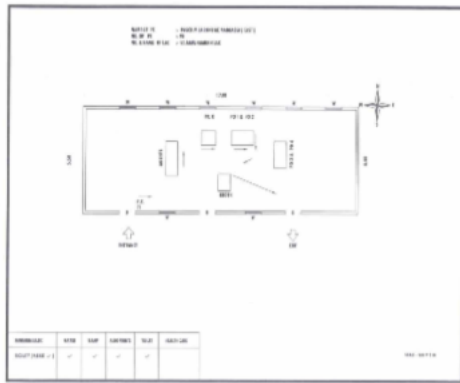

নিৰ্বাচক পঞ্জীয়ন বিষয়াৰ স্বাক্ষৰ

Nazri Naksha

Google Map View

Polling Station Building Front View

ভোটগ্ৰহন কেন্দ্ৰৰ সন্মুখৰ দৃশ্য

Cad View

Key MAP View

1	DUU0174664	ফটো উপলব্ধ	নাম : মঃ সালমান আখতাৰ আখতাৰ মাতৃৰ নাম: আফছানা বেগম ঘৰ নং : 0 বয়স : 19 লিঙ্গ : পুৰুষ	2	DCS9034597	ফটো উপলব্ধ	নাম : আব্দুৰ ৰহমান পিতাৰ নাম: আসিদ আলী ঘৰ নং : 1 বয়স : 65 লিঙ্গ : পুৰুষ	3	DCS9034622	ফটো উপলব্ধ	নাম : ৰেশমিনা বেগম পিতাৰ নাম: আব্দুৰ ৰহমান ঘৰ নং : 1 বয়স : 40 লিঙ্গ : মহিলা
4	DCS9034633	ফটো উপলব্ধ	নাম : পাৰবিনা বেগম পিতাৰ নাম: আব্দুৰ ৰহমান ঘৰ নং : 1 বয়স : 39 লিঙ্গ : মহিলা	5	DCS9034644	ফটো উপলব্ধ	নাম : চাইবুল ইছলাম পিতাৰ নাম: আব্দুল ৰহমান ঘৰ নং : 1 বয়স : 37 লিঙ্গ : পুৰুষ	6	DCS0257667	ফটো উপলব্ধ	নাম : হাচিনা বেগম স্বামীৰ নাম: হাচিনা বেগম ঘৰ নং : 1 বয়স : 32 লিঙ্গ : মহিলা
7	DCS0001099	ফটো উপলব্ধ	নাম : ফখৰুল ইছলাম পিতাৰ নাম: আব্দুৰ ৰহমান ঘৰ নং : 1 বয়স : 29 লিঙ্গ : পুৰুষ	8	DCS0671032	ফটো উপলব্ধ	নাম : ৰুহিনা বেগম স্বামীৰ নাম: চাইবুল ইছলাম ঘৰ নং : 1 বয়স : 28 লিঙ্গ : মহিলা	9	DCS9034586	ফটো উপলব্ধ	নাম : ৰুণা খানম স্বামীৰ নাম: ফয়জুৰ ৰহমান ঘৰ নং : 1 বয়স : 38 লিঙ্গ : মহিলা
10	DCS9034688	ফটো উপলব্ধ	নাম : আব্দুল হাসিম পিতাৰ নাম: আব্দুৰ ৰহমান ঘৰ নং : 2 বয়স : 45 লিঙ্গ : পুৰুষ	11	DCS9034702	ফটো উপলব্ধ	নাম : মইনুল হক পিতাৰ নাম: আব্দুৰ ৰহমান ঘৰ নং : 2 বয়স : 42 লিঙ্গ : পুৰুষ	12	DCS9034699	ফটো উপলব্ধ	নাম : আয়াবুল বেগম স্বামীৰ নাম: আব্দুৰ ৰহিম ঘৰ নং : 2 বয়স : 40 লিঙ্গ : মহিলা
13	DCS0606145	ফটো উপলব্ধ	নাম : তছলিমা বেগম স্বামীৰ নাম: মইনুল হক ঘৰ নং : 2 বয়স : 31 লিঙ্গ : মহিলা	14	DCS9034575	ফটো উপলব্ধ	নাম : মহাম্মদ নজৰুল ইছলাম পিতাৰ নাম: ছামছুল হক ঘৰ নং : 2খ বয়স : 41 লিঙ্গ : পুৰুষ	15	DCS9034757	ফটো উপলব্ধ	নাম : জীয়াবুল ৰহমান পিতাৰ নাম: মুদাৰিছ আলী ঘৰ নং : 3 বয়স : 42 লিঙ্গ : পুৰুষ
16	DCS9034746	ফটো উপলব্ধ	নাম : মুজিবুল ৰহমান পিতাৰ নাম: মুদাৰিছ আলী ঘৰ নং : 3 বয়স : 41 লিঙ্গ : পুৰুষ	17	DCS9034768	ফটো উপলব্ধ	নাম : ফৰিণা খাতুন স্বামীৰ নাম: জীয়াবুল ৰহমান ঘৰ নং : 3 বয়স : 33 লিঙ্গ : মহিলা	18	DCS0395582	ফটো উপলব্ধ	নাম : নাৰজিনা বেগম স্বামীৰ নাম: মুজিবুল ৰহমান ঘৰ নং : 3 বয়স : 32 লিঙ্গ : মহিলা
19	DCS9034779	ফটো উপলব্ধ	নাম : ৰচমা বেগম স্বামীৰ নাম: আব্দুল মজিদ ঘৰ নং : 8 বয়স : 61 লিঙ্গ : মহিলা	20	DCS9042880	ফটো উপলব্ধ	নাম : জাকিৰ হুছেইন পিতাৰ নাম: আব্দুল মজিদ ঘৰ নং : 04 বয়স : 34 লিঙ্গ : পুৰুষ	21	DCS0666552	ফটো উপলব্ধ	নাম : শাহিদা বেগম স্বামীৰ নাম: জাকিৰ হুছেইন ঘৰ নং : 8 বয়স : 29 লিঙ্গ : মহিলা
22	DCS9034882	ফটো উপলব্ধ	নাম : আব্দুল হামিদ তালুকদাৰ পিতাৰ নাম: আব্দুল মতিন তালুকদাৰ ঘৰ নং : 5 বয়স : 36 লিঙ্গ : পুৰুষ	23	DCS2102387	ফটো উপলব্ধ	নাম : আফৰুজা বেগম স্বামীৰ নাম: আব্দুল হামিদ তালুকদাৰ ঘৰ নং : 05 বয়স : 32 লিঙ্গ : মহিলা	24	DCS9034791	ফটো উপলব্ধ	নাম : আব্দুল খালিক পিতাৰ নাম: আব্দুৰ ৰহমান ঘৰ নং : 6 বয়স : 69 লিঙ্গ : পুৰুষ
25	DCS9034804	ফটো উপলব্ধ	নাম : ৰমিজা খাতুন স্বামীৰ নাম: আব্দুল খালিক ঘৰ নং : 6 বয়স : 59 লিঙ্গ : মহিলা	26	DCS9034815	ফটো উপলব্ধ	নাম : জাকিৰ হুছেইন পিতাৰ নাম: আব্দুল খালিক ঘৰ নং : 6 বয়স : 35 লিঙ্গ : পুৰুষ	27	DCS0207316	ফটো উপলব্ধ	নাম : আয়শা বেগম স্বামীৰ নাম: জাকিৰ হুছেইন ঘৰ নং : 6 বয়স : 31 লিঙ্গ : মহিলা
28	DCS0198200	ফটো উপলব্ধ	নাম : আফতাৰ উদ্দিন পিতাৰ নাম: আব্দুল খালিক ঘৰ নং : 6 বয়স : 29 লিঙ্গ : পুৰুষ	29	DUU0172585	ফটো উপলব্ধ	নাম : মাৰুফা বেগম স্বামীৰ নাম: আব্দুল আমিন ঘৰ নং : 6 বয়স : 21 লিঙ্গ : মহিলা	30	DUU0158337	ফটো উপলব্ধ	নাম : আলতাৰ হুছেইন পিতাৰ নাম: আব্দুল খালিক ঘৰ নং : 06 বয়স : 20 লিঙ্গ : পুৰুষ