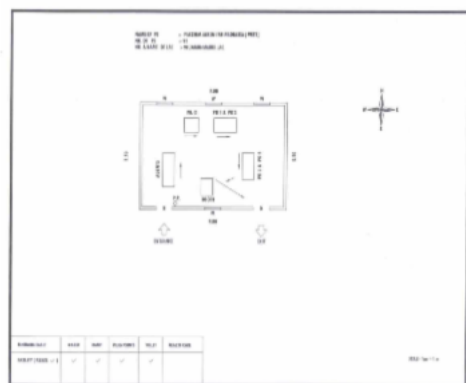

নিৰ্বাচক পঞ্জীয়ন বিষয়াৰ স্বাক্ষৰ

Nazri Naksha

Google Map View

Polling Station Building Front View

ভোটগ্ৰহন কেন্দ্ৰৰ সন্মুখৰ দৃশ্য

Cad View

Key MAP View

1 নাম : বসিৰ আহমেদ পিতাৰ নাম: মুছবিবৰ আলী ঘৰ নং : ১ বয়স : 66 লিঙ্গ : পুৰুষ	DCS9134569 ফটো উপলব্ধ	2 নাম : বুসনা বেগম স্বামীৰ নাম: বসিৰ আহমেদ ঘৰ নং : ১ বয়স : 54 লিঙ্গ : মহিলা	DCS9134570 ফটো উপলব্ধ	3 নাম : আব্দুল মানিক পিতাৰ নাম: বসিৰ আহমেদ ঘৰ নং : ১ বয়স : 42 লিঙ্গ : পুৰুষ	DCS9134581 ফটো উপলব্ধ
4 নাম : নুৰ জাহান বেগম স্বামীৰ নাম: আব্দুল মানিক ঘৰ নং : ১ বয়স : 37 লিঙ্গ : মহিলা	DCS9142589 ফটো উপলব্ধ	5 নাম : লিলুফা বেগম পিতাৰ নাম: বসিৰ আহমেদ ঘৰ নং : ১ বয়স : 25 লিঙ্গ : মহিলা	DCS0684266 ফটো উপলব্ধ	6 নাম : নিছাৰ আহমেদ পিতাৰ নাম: মুছবিবৰ আলী ঘৰ নং : ২ বয়স : 63 লিঙ্গ : পুৰুষ	DCS9134592 ফটো উপলব্ধ
7 নাম : মাহমুদা বেগম স্বামীৰ নাম: নিছাৰ আহমেদ ঘৰ নং : ২ বয়স : 57 লিঙ্গ : মহিলা	DCS9134605 ফটো উপলব্ধ	8 নাম : চুলতানা বেগম পিতাৰ নাম: নিছাৰ আহমেদ ঘৰ নং : ২ বয়স : 35 লিঙ্গ : মহিলা	DCS0334227 ফটো উপলব্ধ	9 নাম : দিলোৱাৰ হুছেইন পিতাৰ নাম: নিছাৰ আহমেদ ঘৰ নং : ২ বয়স : 30 লিঙ্গ : পুৰুষ	DCS9142578 ফটো উপলব্ধ
10 নাম : আলতাফ হুছেইন পিতাৰ নাম: নিছাৰ আহমেদ ঘৰ নং : ২ বয়স : 23 লিঙ্গ : পুৰুষ	DCS1470624 ফটো উপলব্ধ	# 11 নাম : আনোৱাৰ হুছেইন পিতাৰ নাম: নিছাৰ আহমেদ ঘৰ নং : ২ক বয়স : 40 লিঙ্গ : পুৰুষ	DCS9134616 ফটো উপলব্ধ	12 নাম : বুবিয়া বেগম স্বামীৰ নাম: আনোৱাৰ হুছেইন ঘৰ নং : ২ক বয়স : 35 লিঙ্গ : মহিলা	DCS9142590 ফটো উপলব্ধ
13 নাম : বসিৰ উদ্দিন পিতাৰ নাম: মহিউদ্দিন ঘৰ নং : ৩ বয়স : 54 লিঙ্গ : পুৰুষ	DCS9134672 ফটো উপলব্ধ	14 নাম : জাবেদ উদ্দিন পিতাৰ নাম: আব্দুল গুৰুৰ ঘৰ নং : ৩ বয়স : 25 লিঙ্গ : পুৰুষ	DCS0542644 ফটো উপলব্ধ	15 নাম : শিবিৰা বেগম স্বামীৰ নাম: আফজল হুছেইন ঘৰ নং : 3 বয়স : 23 লিঙ্গ : মহিলা	DUU0117630 ফটো উপলব্ধ
16 নাম : আব্দুল লতিফ পিতাৰ নাম: মহিউদ্দিন ঘৰ নং : 8 বয়স : 72 লিঙ্গ : পুৰুষ	DCS9134707 ফটো উপলব্ধ	17 নাম : হালিমা বেগম স্বামীৰ নাম: আব্দুল লতিফ ঘৰ নং : 8 বয়স : 60 লিঙ্গ : মহিলা	DCS9134718 ফটো উপলব্ধ	18 নাম : আনোৱাৰ হুছেইন পিতাৰ নাম: আব্দুল লতিফ ঘৰ নং : 4 বয়স : 45 লিঙ্গ : পুৰুষ	DUU0040808 ফটো উপলব্ধ
19 নাম : আৰিফ উদ্দিন পিতাৰ নাম: আব্দুল লতিফ ঘৰ নং : 8 বয়স : 40 লিঙ্গ : পুৰুষ	DCS9134730 ফটো উপলব্ধ	20 নাম : আমিৰুল নেছা স্বামীৰ নাম: আৰিফ উদ্দিন ঘৰ নং : 8 বয়স : 30 লিঙ্গ : মহিলা	DCS0182659 ফটো উপলব্ধ	21 নাম : পাৰবিন বেগম পিতাৰ নাম: আব্দুল লতিফ ঘৰ নং : 8 বয়স : 30 লিঙ্গ : মহিলা	DCS0184200 ফটো উপলব্ধ
22 নাম : মাচুক উদ্দিন পিতাৰ নাম: আব্দুল লতিফ ঘৰ নং : 8 বয়স : 28 লিঙ্গ : পুৰুষ	DCS0182956 ফটো উপলব্ধ	# 23 নাম : ছায়াৰণ নেছা স্বামীৰ নাম: বাহাৰ উদ্দিন ঘৰ নং : 4বী বয়স : 29 লিঙ্গ : মহিলা	DCS0427831 ফটো উপলব্ধ	# 24 নাম : বাহাৰ উদ্দিন পিতাৰ নাম: আব্দুল লতিফ ঘৰ নং : 4বী বয়স : 29 লিঙ্গ : পুৰুষ	DCS0392761 ফটো উপলব্ধ
# 25 নাম : বিনা বেগম স্বামীৰ নাম: মকতাৰ উদ্দিন ঘৰ নং : 4 গ বয়স : 29 লিঙ্গ : মহিলা	DCS0249359 ফটো উপলব্ধ	26 নাম : মকতাৰ উদ্দিন পিতাৰ নাম: আব্দুল লতিফ ঘৰ নং : 4সী বয়স : 28 লিঙ্গ : পুৰুষ	DCS0393108 ফটো উপলব্ধ	27 নাম : শুব্বিফা খাতুন স্বামীৰ নাম: খালিলুৰ ৰহমান ঘৰ নং : ৫ বয়স : 59 লিঙ্গ : মহিলা	DCS9134763 ফটো উপলব্ধ
28 নাম : আব্দুল ৰেজাক পিতাৰ নাম: আব্দুল জলিল ঘৰ নং : ৬ বয়স : 60 লিঙ্গ : পুৰুষ	DCS9134774 ফটো উপলব্ধ	# 29 নাম : ৰেজিয়া বেগম স্বামীৰ নাম: আব্দুল ৰেজাক ঘৰ নং : ৬ বয়স : 50 লিঙ্গ : মহিলা	DCS9134785 ফটো উপলব্ধ	30 নাম : শাহিন চুলতানা তালুকদাৰ পিতাৰ নাম: আব্দুল ৰেজাক তালুকদাৰ ঘৰ নং : 06 বয়স : 23 লিঙ্গ : মহিলা	DCS6295240 ফটো উপলব্ধ