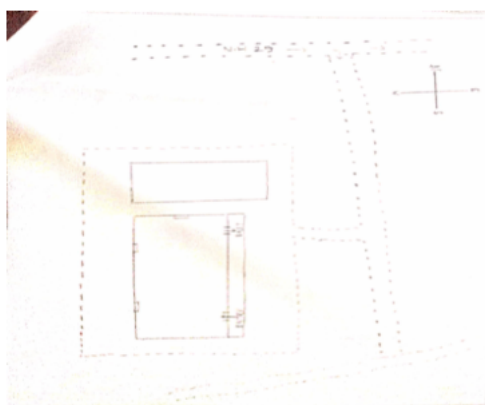

নিৰ্বাচক পঞ্জীয়ন বিষয়াৰ স্বাক্ষৰ

Nazri Naksha

Google Map View

Polling Station Building Front View

ভোটগ্ৰন্থন কেন্দ্ৰৰ সন্মুখৰ দৃশ্য

Cad View

Key MAP View

1 নাম : নাজিম উদ্দিন পিতাৰ নাম: মনিৰ আলী ঘৰ নং : ১০৪ বয়স : 62 লিঙ্গ : পুৰুষ	DCS9138947 ফটো উপলব্ধ	2 নাম : বাজিয়া বেগম স্বামীৰ নাম: নাজিম উদ্দিন ঘৰ নং : ১০৪ বয়স : 60 লিঙ্গ : মহিলা	DCS9138958 ফটো উপলব্ধ	3 নাম : বদৰুল হক পিতাৰ নাম: নাজিম উদ্দিন ঘৰ নং : ১০৪ বয়স : 49 লিঙ্গ : পুৰুষ	DCS9138969 ফটো উপলব্ধ
4 নাম : আইনুল হক পিতাৰ নাম: নাজিম উদ্দিন ঘৰ নং : ১০৪ বয়স : 48 লিঙ্গ : পুৰুষ	DCS9138970 ফটো উপলব্ধ	5 নাম : শবনম কউচৰ স্বামীৰ নাম: আইনুল হক ঘৰ নং : ১০৪ বয়স : 44 লিঙ্গ : মহিলা	DCS9138981 ফটো উপলব্ধ	6 নাম : খাদিজা বেগম স্বামীৰ নাম: বদৰুল হক ঘৰ নং : 104 বয়স : 27 লিঙ্গ : মহিলা	DUU0172825 ফটো উপলব্ধ
7 নাম : মো জাকাৰিয়া হুছেইন পিতাৰ নাম: মো আইনুল হক ঘৰ নং : 104 বয়স : 20 লিঙ্গ : পুৰুষ	DUU0117481 ফটো উপলব্ধ	8 নাম : আমানু উদ্দিন পিতাৰ নাম: আব্দুল মতলিব ঘৰ নং : ১০৫ বয়স : 55 লিঙ্গ : পুৰুষ	DCS9139042 ফটো উপলব্ধ	9 নাম : বিলাল আহমেদ পিতাৰ নাম: মুছবিব আলী ঘৰ নং : ১০৫ বয়স : 42 লিঙ্গ : পুৰুষ	DCS9139020 ফটো উপলব্ধ
10 নাম : বোমানা বেগম স্বামীৰ নাম: বিলাল আহমেদ ঘৰ নং : ১০৫ বয়স : 40 লিঙ্গ : মহিলা	DCS9139031 ফটো উপলব্ধ	11 নাম : আব্দুল হান্নান পিতাৰ নাম: বিলাল আহমেদ ঘৰ নং : ১০৫ বয়স : 25 লিঙ্গ : পুৰুষ	DCS0542456 ফটো উপলব্ধ	12 নাম : আব্দুল ময়ান পিতাৰ নাম: বিলাল আহমেদ ঘৰ নং : ১০৫ বয়স : 24 লিঙ্গ : পুৰুষ	DCS0676130 ফটো উপলব্ধ
13 নাম : আব্দুল শাহিদ পিতাৰ নাম: বিলাল আহমেদ ঘৰ নং : 105 বয়স : 22 লিঙ্গ : পুৰুষ	DUU0040535 ফটো উপলব্ধ	14 নাম : চাৰমল হক বৰভূঞা পিতাৰ নাম: জালাল উদ্দিন ঘৰ নং : 106 বয়স : 19 লিঙ্গ : পুৰুষ	DUU0136598 ফটো উপলব্ধ	15 নাম : জালাল উদ্দিন পিতাৰ নাম: আব্দুল মতলিব ঘৰ নং : ১০৬ক বয়স : 51 লিঙ্গ : পুৰুষ	DCS9139064 ফটো উপলব্ধ
16 নাম : আয়শা খানম স্বামীৰ নাম: জালাল উদ্দিন ঘৰ নং : ১০৬ক বয়স : 46 লিঙ্গ : মহিলা	DCS9139075 ফটো উপলব্ধ	17 নাম : মস্তফা আহমেদ পিতাৰ নাম: আব্দুল মতলিব ঘৰ নং : ১০৬ক বয়স : 38 লিঙ্গ : পুৰুষ	DCS9139086 ফটো উপলব্ধ	18 নাম : মার্জনা বেগম স্বামীৰ নাম: মছতুফা আহমেদ ঘৰ নং : ১০৬ক বয়স : 34 লিঙ্গ : মহিলা	DCS2079278 ফটো উপলব্ধ
19 নাম : মিনা বেগম স্বামীৰ নাম: ইব্রাহিম আলী ঘৰ নং : ১০৭ বয়স : 47 লিঙ্গ : মহিলা	DCS2079530 ফটো উপলব্ধ	20 নাম : কফিল আহমেদ পিতাৰ নাম: ইব্রাহিম আলী ঘৰ নং : ১০৭ বয়স : 30 লিঙ্গ : পুৰুষ	DCS9142716 ফটো উপলব্ধ	21 নাম : সহিদ আহম্মদ পিতাৰ নাম: ইব্রাহিম আলী ঘৰ নং : ১০৭ বয়স : 26 লিঙ্গ : পুৰুষ	DCS0668947 ফটো উপলব্ধ
22 নাম : মেহবুব আলম পিতাৰ নাম: ইব্রাহিম আলী ঘৰ নং : 107 বয়স : 20 লিঙ্গ : পুৰুষ	DUU0203083 ফটো উপলব্ধ	23 নাম : চাবিৰ আহমেদ পিতাৰ নাম: ইব্রাহিম আলী ঘৰ নং : ১০৭ক বয়স : 38 লিঙ্গ : পুৰুষ	DCS9139111 ফটো উপলব্ধ	24 নাম : আয়শা বেগম স্বামীৰ নাম: আতাবুৰ বহমান ঘৰ নং : 107ঘ বয়স : 42 লিঙ্গ : মহিলা	DCS9139155 ফটো উপলব্ধ
25 নাম : বফিক আহমেদ পিতাৰ নাম: আতাবুৰ বহমান ঘৰ নং : 107ঘ বয়স : 22 লিঙ্গ : পুৰুষ	DCS6278295 ফটো উপলব্ধ	26 নাম : বিজুবানী বেগম বৰ লক্ষৰ স্বামীৰ নাম: চাবিৰ আহমেদ বৰ লক্ষৰ ঘৰ নং : ১০৭ক বয়স : 34 লিঙ্গ : মহিলা	DCS9139133 ফটো উপলব্ধ	27 নাম : নূৰ আহমেদ বৰ লক্ষৰ পিতাৰ নাম: ইব্রাহিম আলী বৰ লক্ষৰ ঘৰ নং : ১০৭খ বয়স : 33 লিঙ্গ : পুৰুষ	DCS9139122 ফটো উপলব্ধ
28 নাম : ছামিনা বেগম স্বামীৰ নাম: নূৰ আহমেদ বৰ লক্ষৰ ঘৰ নং : 107খ বয়স : 31 লিঙ্গ : মহিলা	DCS2057047 ফটো উপলব্ধ	29 নাম : লুতফুৰ বহমান পিতাৰ নাম: আজিজুৰ বহমান ঘৰ নং : ১০৮ বয়স : 60 লিঙ্গ : পুৰুষ	DCS9139177 ফটো উপলব্ধ	30 নাম : আলী আহমেদ পিতাৰ নাম: আজিজুৰ বহমান ঘৰ নং : ১০৮ বয়স : 52 লিঙ্গ : পুৰুষ	DCS9139199 ফটো উপলব্ধ