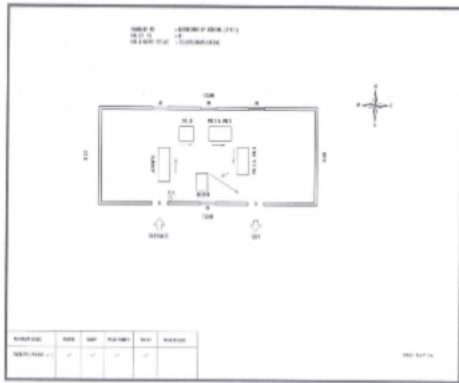

নিৰ্বাচক পঞ্জীয়ন বিষয়াৰ স্বাক্ষৰ

Nazri Naksha

Google Map View

Polling Station Building Front View

ভোটগ্ৰহন কেন্দ্ৰৰ সন্মুখৰ দৃশ্য

Cad View

Key MAP View

1 নাম : জুবাইৰ আহমেদ খান পিতাৰ নাম: জামাল উদ্দিন আহমেদ খান ঘৰ নং : 01 বয়স : 43 লিঙ্গ : পুৰুষ	DCS8134585	ফটো উপলব্ধ	2 নাম : জাহ্মিনা বেগম খানম স্বামীৰ নাম: জুবাইৰ আহমেদ খান ঘৰ নং : 02 বয়স : 32 লিঙ্গ : মহিলা	DCS8134621	ফটো উপলব্ধ	3 নাম : নেহাৰ বেগম খানম স্বামীৰ নাম: জামাল উদ্দিন আহমেদ খান ঘৰ নং : 2 বয়স : 59 লিঙ্গ : মহিলা	DCS8134574	ফটো উপলব্ধ
4 নাম : পাৰভেজ আহমেদ খান পিতাৰ নাম: জামাল উদ্দিন আহমেদ খান ঘৰ নং : 2 বয়স : 34 লিঙ্গ : পুৰুষ	DCS8134610	ফটো উপলব্ধ	5 নাম : শ্বায়ভাজ আহমেদ খান পিতাৰ নাম: জামাল উদ্দিন আহমেদ খান ঘৰ নং : 2 বয়স : 30 লিঙ্গ : পুৰুষ	DCS2073974	ফটো উপলব্ধ	6 নাম : নাজমিনা বেগম স্বামীৰ নাম: বিবুল আহমেদ খান ঘৰ নং : 2 বয়স : 27 লিঙ্গ : মহিলা	DCS0327643	ফটো উপলব্ধ
7 নাম : চাজিদা বেগম স্বামীৰ নাম: পাৰভেজ আহমেদ খান ঘৰ নং : 02 বয়স : 24 লিঙ্গ : মহিলা	DCS1433531	ফটো উপলব্ধ	8 নাম : বুহানা বেগম স্বামীৰ নাম: বিজুৱান আহমেদ খান ঘৰ নং : 29 বয়স : 29 লিঙ্গ : মহিলা	DCS0334417	ফটো উপলব্ধ	9 নাম : আব্দুল কৰিম খান পিতাৰ নাম: ইলিয়াছ আলী খান ঘৰ নং : 9 বয়স : 59 লিঙ্গ : পুৰুষ	DCS8134632	ফটো উপলব্ধ
10 নাম : চুলতানা বেগম স্বামীৰ নাম: আব্দুল কৰিম খান ঘৰ নং : 9 বয়স : 44 লিঙ্গ : মহিলা	DCS8134643	ফটো উপলব্ধ	11 নাম : আমীৰ ছুহাইল খান পিতাৰ নাম: আব্দুল কৰিম খান ঘৰ নং : 09 বয়স : 25 লিঙ্গ : পুৰুষ	DCS0683680	ফটো উপলব্ধ	12 নাম : আমীৰ ছেহৰাজ খান আব্দুল কৰিম খান পিতাৰ নাম: আব্দুল কৰিম খান ঘৰ নং : 3 বয়স : 22 লিঙ্গ : পুৰুষ	DCS6268973	ফটো উপলব্ধ
13 নাম : হুছেইন আহমেদ খান পিতাৰ নাম: হাজী ইলিয়াছ আলী খান ঘৰ নং : 8 বয়স : 67 লিঙ্গ : পুৰুষ	DCS8134665	ফটো উপলব্ধ	14 নাম : বেহিমা বেগম স্বামীৰ নাম: হুছেইন আহমেদ খান ঘৰ নং : 8 বয়স : 60 লিঙ্গ : মহিলা	DCS8134676	ফটো উপলব্ধ	15 নাম : বিবুল আহমেদ খান পিতাৰ নাম: হুছেইন আহমেদ খান ঘৰ নং : 8 বয়স : 38 লিঙ্গ : পুৰুষ	DCS8134698	ফটো উপলব্ধ
# 16 নাম : ৰমানা বেগম স্বামীৰ নাম: মহাম্মদ এমাদ আহমেদ খান ঘৰ নং : 8 বয়স : 33 লিঙ্গ : মহিলা	DCS0182527	ফটো উপলব্ধ	17 নাম : ইকৰাম খান পিতাৰ নাম: হুছেইন আহমেদ খান ঘৰ নং : 8 বয়স : 30 লিঙ্গ : পুৰুষ	DCS2073781	ফটো উপলব্ধ	18 নাম : আব্দুল ছালাম খান পিতাৰ নাম: হুছেইন আহমেদ খান ঘৰ নং : 8ক বয়স : 39 লিঙ্গ : পুৰুষ	DCS8134687	ফটো উপলব্ধ
19 নাম : মহাম্মদ এমাদ আহমেদ খান পিতাৰ নাম: হুছেইন আহমেদ খান ঘৰ নং : 8ক বয়স : 33 লিঙ্গ : পুৰুষ	DCS8134701	ফটো উপলব্ধ	20 নাম : ৰুকিয়া বেগম স্বামীৰ নাম: আব্দুল চালাম খান ঘৰ নং : 8ক বয়স : 30 লিঙ্গ : মহিলা	DCS0182667	ফটো উপলব্ধ	21 নাম : ৰফিক উদ্দিন খান পিতাৰ নাম: আব্দুল হক খান ঘৰ নং : 5 বয়স : 72 লিঙ্গ : পুৰুষ	DCS8134723	ফটো উপলব্ধ
22 নাম : তাজ উদ্দিন খান পিতাৰ নাম: ৰফিক উদ্দিন খান ঘৰ নং : 5 বয়স : 46 লিঙ্গ : পুৰুষ	DCS8134745	ফটো উপলব্ধ	23 নাম : এলিজা বেগম পিতাৰ নাম: ৰফিক উদ্দিন খান ঘৰ নং : 5 বয়স : 38 লিঙ্গ : মহিলা	DCS8134756	ফটো উপলব্ধ	24 নাম : ছাদাম হুছেইন পিতাৰ নাম: ৰফিক উদ্দিন খান ঘৰ নং : 5 বয়স : 35 লিঙ্গ : পুৰুষ	DCS8134712	ফটো উপলব্ধ
25 নাম : নাজিৰা বেগম খানম স্বামীৰ নাম: তাজউদ্দিন খান ঘৰ নং : 5 বয়স : 32 লিঙ্গ : মহিলা	DCS8134767	ফটো উপলব্ধ	# 26 নাম : লুতফা খানম পিতাৰ নাম: ৰফিক উদ্দিন খান ঘৰ নং : 5 বয়স : 29 লিঙ্গ : মহিলা	DCS0328260	ফটো উপলব্ধ	27 নাম : জেছমিনা বেগম পিতাৰ নাম: শুকুৰ আলী ঘৰ নং : 5 বয়স : 28 লিঙ্গ : মহিলা	CBD0363671	ফটো উপলব্ধ
28 নাম : ফৰিজ উদ্দিন খান পিতাৰ নাম: আব্দুল হক খান ঘৰ নং : 6 বয়স : 61 লিঙ্গ : পুৰুষ	DCS8134778	ফটো উপলব্ধ	29 নাম : আলচুমা বেগম স্বামীৰ নাম: ফৰিজ উদ্দিন খান ঘৰ নং : 6 বয়স : 56 লিঙ্গ : মহিলা	DCS8134789	ফটো উপলব্ধ	30 নাম : ৰুকসানা পিতাৰ নাম: আব্দুল মন্নান ঘৰ নং : 6 বয়স : 29 লিঙ্গ : মহিলা	DCS1604016	ফটো উপলব্ধ