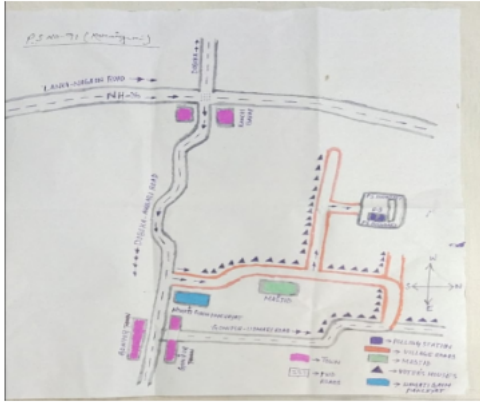

Nazri Naksha