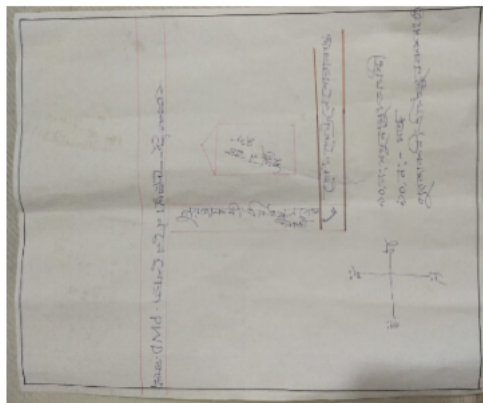

Nazri Naksha