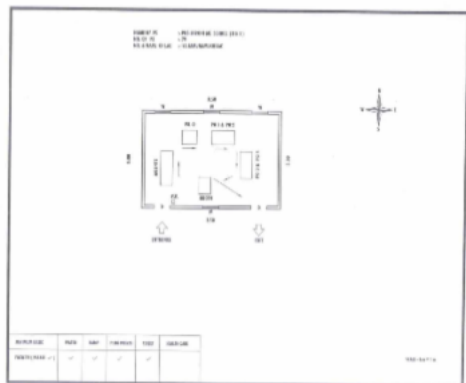

নিৰ্বাচক পঞ্জীয়ন বিষয়াৰ স্বাক্ষৰ

Nazri Naksha

Google Map View

Polling Station Building Front View

ভোটগ্ৰহন কেন্দ্ৰৰ সন্মুখৰ দৃশ্য

Cad View

Key MAP View

|   |                          |   |                          |  |                          |
|---|--------------------------|---|--------------------------|--|--------------------------|
| 1<br>নাম : মনোহৰ আলী<br>পিতাৰ নাম: আমিন আলী<br>ঘৰ নং : ১<br>বয়স : 79 লিঙ্গ : পুৰুষ                 | DCS7934567<br>ফটো উপলব্ধ | 2<br>নাম : আনোৱাৰা বেগম<br>স্বামীৰ নাম: আব্দুৰ ৰহমান<br>ঘৰ নং : ২<br>বয়স : 62 লিঙ্গ : মহিলা              | DCS7934589<br>ফটো উপলব্ধ | 3<br>নাম : মুহি উদ্দিন আবিদ<br>পিতাৰ নাম: আব্দুৰ ৰহমান<br>ঘৰ নং : ২<br>বয়স : 49 লিঙ্গ : পুৰুষ   | DCS7934590<br>ফটো উপলব্ধ |
| 4<br>নাম : ইয়াহ ইয়া ৰশিদ আহমেদ<br>পিতাৰ নাম: আব্দুৰ ৰহমান<br>ঘৰ নং : ২<br>বয়স : 48 লিঙ্গ : পুৰুষ | DCS7934603<br>ফটো উপলব্ধ | 5<br>নাম : শ্বাবানা বেগম<br>স্বামীৰ নাম: ইয়াহ ইয়া ৰশিদ<br>আহমেদ<br>ঘৰ নং : ২<br>বয়স : 35 লিঙ্গ : মহিলা | DCS7941482<br>ফটো উপলব্ধ | # 6<br>নাম : আনোৱাৰা বেগম<br>স্বামীৰ নাম: বুৰহান উদ্দিন<br>ঘৰ নং : 2<br>বয়স : 31 লিঙ্গ : মহিলা  | DCS7941744<br>ফটো উপলব্ধ |
| 7<br>নাম : ফাতিমা বেগম<br>পিতাৰ নাম: মুজাম্মিল আলী<br>ঘৰ নং : ৩<br>বয়স : 55 লিঙ্গ : মহিলা          | DCS7934647<br>ফটো উপলব্ধ | 8<br>নাম : মৰিয়ম বিবি<br>স্বামীৰ নাম: আব্দুল খালিক<br>ঘৰ নং : ৪<br>বয়স : 65 লিঙ্গ : মহিলা               | DCS7934658<br>ফটো উপলব্ধ | 9<br>নাম : হাছিনা বেগম<br>পিতাৰ নাম: আব্দুল খালিক<br>ঘৰ নং : ৪<br>বয়স : 48 লিঙ্গ : মহিলা        | DCS7934669<br>ফটো উপলব্ধ |
| 10<br>নাম : জাকিৰ হুছেইন<br>পিতাৰ নাম: আব্দুল খালিক<br>ঘৰ নং : ৪<br>বয়স : 42 লিঙ্গ : পুৰুষ         | DCS7934670<br>ফটো উপলব্ধ | 11<br>নাম : কবির আহমেদ<br>পিতাৰ নাম: আব্দুল খালিক<br>ঘৰ নং : ৪<br>বয়স : 38 লিঙ্গ : পুৰুষ                 | DCS7934681<br>ফটো উপলব্ধ | 12<br>নাম : চবিৰ আহমেদ<br>পিতাৰ নাম: আব্দুল খালিক<br>ঘৰ নং : ৪<br>বয়স : 32 লিঙ্গ : মহিলা        | DCS7942247<br>ফটো উপলব্ধ |
| 13<br>নাম : আজিমা চুলতানা<br>স্বামীৰ নাম: জাকিৰ হুছেইন<br>ঘৰ নং : ৪<br>বয়স : 27 লিঙ্গ : মহিলা      | DCS0393249<br>ফটো উপলব্ধ | 14<br>নাম : আব্দুল মনান<br>পিতাৰ নাম: মুজাম্মিল আলী<br>ঘৰ নং : ৫<br>বয়স : 65 লিঙ্গ : পুৰুষ               | DCS7934692<br>ফটো উপলব্ধ | 15<br>নাম : চাবানা বেগম<br>স্বামীৰ নাম: আব্দুল মনান<br>ঘৰ নং : ৫<br>বয়স : 52 লিঙ্গ : মহিলা      | DCS7934705<br>ফটো উপলব্ধ |
| 16<br>নাম : জহাংগীৰ আলম<br>পিতাৰ নাম: আব্দুল মনান<br>ঘৰ নং : ৫<br>বয়স : 32 লিঙ্গ : পুৰুষ           | DCS7942032<br>ফটো উপলব্ধ | S 17<br>নাম : কুসাৰা বেগম<br>স্বামীৰ নাম: জহাংগীৰ আলম<br>ঘৰ নং : ৫<br>বয়স : 28 লিঙ্গ : মহিলা             | DCS0402016<br>ফটো উপলব্ধ | 18<br>নাম : ছাইদুল আলম<br>পিতাৰ নাম: আব্দুল মনান<br>ঘৰ নং : ৫<br>বয়স : 26 লিঙ্গ : পুৰুষ         | DCS0614404<br>ফটো উপলব্ধ |
| 19<br>নাম : সোবিনা বেগম<br>স্বামীৰ নাম: জাহাঙ্গীৰ আলম<br>ঘৰ নং : ০৫<br>বয়স : 25 লিঙ্গ : মহিলা      | DCS0614396<br>ফটো উপলব্ধ | 20<br>নাম : ৰেহেনা বেগম<br>স্বামীৰ নাম: ছাইদুল আলম<br>ঘৰ নং : ৫<br>বয়স : 23 লিঙ্গ : মহিলা                | DCS1773977<br>ফটো উপলব্ধ | 21<br>নাম : মেহবুব আলম<br>পিতাৰ নাম: আব্দুল মনান<br>ঘৰ নং : ৫<br>বয়স : 22 লিঙ্গ : পুৰুষ         | DCS1656461<br>ফটো উপলব্ধ |
| 22<br>নাম : আব্দুল মালিক<br>পিতাৰ নাম: বাসিৰ আহমেদ<br>ঘৰ নং : ৬<br>বয়স : 52 লিঙ্গ : পুৰুষ          | DCS7934716<br>ফটো উপলব্ধ | 23<br>নাম : ফিৰদছা বেগম<br>স্বামীৰ নাম: আব্দুল মালিক<br>ঘৰ নং : ৬<br>বয়স : 40 লিঙ্গ : মহিলা              | DCS7934727<br>ফটো উপলব্ধ | 24<br>নাম : আশুৰ আলী<br>পিতাৰ নাম: জামিন আলী<br>ঘৰ নং : ৭<br>বয়স : 70 লিঙ্গ : পুৰুষ             | DCS7934738<br>ফটো উপলব্ধ |
| 25<br>নাম : আমিনা বেগম<br>স্বামীৰ নাম: আশুৰ আলী<br>ঘৰ নং : ৭<br>বয়স : 60 লিঙ্গ : মহিলা             | DCS7934749<br>ফটো উপলব্ধ | 26<br>নাম : জায়দুল ইছলাম<br>পিতাৰ নাম: আশুৰ আলী<br>ঘৰ নং : ৭<br>বয়স : 35 লিঙ্গ : পুৰুষ                  | DCS7934772<br>ফটো উপলব্ধ | # 27<br>নাম : ছাইদুল ইছলাম<br>পিতাৰ নাম: আফতাৰ আলী<br>ঘৰ নং : ৭<br>বয়স : 31 লিঙ্গ : পুৰুষ       | DCS2073054<br>ফটো উপলব্ধ |
| 28<br>নাম : চাৰজুল ইছলাম<br>পিতাৰ নাম: আশুৰ আলী<br>ঘৰ নং : ৭<br>বয়স : 25 লিঙ্গ : পুৰুষ             | DCS0424523<br>ফটো উপলব্ধ | 29<br>নাম : আনোৱাৰা হুছেইন<br>পিতাৰ নাম: আশুৰ আলী<br>ঘৰ নং : ৭ক<br>বয়স : 42 লিঙ্গ : মহিলা                | DCS7934750<br>ফটো উপলব্ধ | 30<br>নাম : ইয়াজুৰ নেছা<br>স্বামীৰ নাম: আনোৱাৰা হুছেইন<br>ঘৰ নং : ৭ক<br>বয়স : 32 লিঙ্গ : মহিলা | DCS7941700<br>ফটো উপলব্ধ |