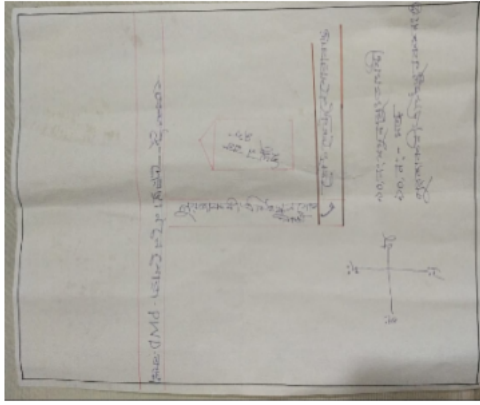

নিৰ্বাচক পঞ্জীয়ন বিষয়াৰ স্বাক্ষৰ

Nazri Naksha

Google Map View

Polling Station Building Front View

ভোটগ্ৰহন কেন্দ্ৰৰ সন্মুখৰ দৃশ্য

Cad View

Key MAP View

1	DCS8038366	নাম : হাজিৰা বেগম স্বামীৰ নাম : আব্দুছ ছমাদ বৰভূঞা ঘৰ নং : ২৭২ বয়স : 60 লিঙ্গ : মহিলা	ফটো উপলব্ধ	2	DCS8038377	নাম : কবির হুছেইন বৰভূঞা পিতাৰ নাম : আব্দুছ ছমাদ বৰভূঞা ঘৰ নং : ২৭২ বয়স : 39 লিঙ্গ : পুৰুষ	ফটো উপলব্ধ	3	DCS8038399	নাম : আব্দুল কৰিম বৰভূঞা পিতাৰ নাম : আব্দুল লতিফ বৰভূঞা ঘৰ নং : ২৭৩ বয়স : 57 লিঙ্গ : পুৰুষ	ফটো উপলব্ধ
4	DCS1659788	নাম : ফাৰাহা ইয়াছমিন পিতাৰ নাম : আব্দুল কৰিম ঘৰ নং : ২৭৩ বয়স : 22 লিঙ্গ : মহিলা	ফটো উপলব্ধ	5	DCS8038424	নাম : জাহানাৰা বেগম বৰভূঞা স্বামীৰ নাম : আব্দুল বহিম বৰভূঞা ঘৰ নং : ২৭৪ বয়স : 59 লিঙ্গ : মহিলা	ফটো উপলব্ধ	# 6	DCS8038402	নাম : আৰ্জু বেগম স্বামীৰ নাম : আব্দুল কৰিম বৰভূঞা ঘৰ নং : 274 বয়স : 43 লিঙ্গ : মহিলা	ফটো উপলব্ধ
7	DCS0682468	নাম : নাৰজিনা বেগম বৰভূঞা স্বামীৰ নাম : মোঃ বেকিব ছাবিদ আহমেদ বৰভূঞা ঘৰ নং : ২৭৪ বয়স : 27 লিঙ্গ : মহিলা	ফটো উপলব্ধ	8	DCS8038446	নাম : আব্দুছ ছাত্তাৰ বৰভূঞা পিতাৰ নাম : আব্দুল লতিফ বৰভূঞা ঘৰ নং : ২৭৫ বয়স : 58 লিঙ্গ : পুৰুষ	ফটো উপলব্ধ	9	DCS8038457	নাম : মিনাৰা বেগম স্বামীৰ নাম : আব্দুছ ছাত্তাৰ বৰভূঞা ঘৰ নং : ২৭৫ বয়স : 50 লিঙ্গ : মহিলা	ফটো উপলব্ধ
# 10	DCS8038435	নাম : মোঃ বেকিব ছাবিদ আহমেদ বৰভূঞা পিতাৰ নাম : আব্দুল বহিম বৰভূঞা ঘৰ নং : 275 বয়স : 42 লিঙ্গ : পুৰুষ	ফটো উপলব্ধ	11	DCS1659929	নাম : আছাদ আহমেদ পিতাৰ নাম : আব্দুল ছাত্তাৰ ঘৰ নং : ২৭৫ বয়স : 22 লিঙ্গ : পুৰুষ	ফটো উপলব্ধ	12	DCS8038468	নাম : ছায়াৰন নেছা স্বামীৰ নাম : বফিক উদ্দিন লক্ষৰ ঘৰ নং : ২৭৬ বয়স : 63 লিঙ্গ : মহিলা	ফটো উপলব্ধ
13	DCS8038479	নাম : গুলাপজান বেগম পিতাৰ নাম : বফিক উদ্দিন লক্ষৰ ঘৰ নং : ২৭৬ বয়স : 43 লিঙ্গ : মহিলা	ফটো উপলব্ধ	14	DCS8038491	নাম : মুকব্বিৰ হুছেইন পিতাৰ নাম : বফিক উদ্দিন ঘৰ নং : ২৭৬ বয়স : 37 লিঙ্গ : পুৰুষ	ফটো উপলব্ধ	15	DCS0679308	নাম : পাৰবিনা বেগম পিতাৰ নাম : বফিক উদ্দিন ঘৰ নং : ২৭৬ বয়স : 28 লিঙ্গ : মহিলা	ফটো উপলব্ধ
16	DCS0524595	নাম : আফতাব হুছেইন পিতাৰ নাম : বফিক উদ্দিন ঘৰ নং : ২৭৬ বয়স : 24 লিঙ্গ : পুৰুষ	ফটো উপলব্ধ	17	DCS6281091	নাম : ফতেমা বেগম স্বামীৰ নাম : মুকব্বিৰ হুছেইন ঘৰ নং : 276 বয়স : 22 লিঙ্গ : মহিলা	ফটো উপলব্ধ	18	DCS8038515	নাম : বেজিয়া বেগম লক্ষৰ স্বামীৰ নাম : এখলাছ উদ্দিন লক্ষৰ ঘৰ নং : ২৭৭ বয়স : 59 লিঙ্গ : মহিলা	ফটো উপলব্ধ
19	DCS8038526	নাম : লুকমান হুছেইন লক্ষৰ পিতাৰ নাম : এখলাছ উদ্দিন ঘৰ নং : ২৭৭ বয়স : 37 লিঙ্গ : পুৰুষ	ফটো উপলব্ধ	R 20	DCS8041687	নাম : চালমা বেগম স্বামীৰ নাম : এখলাছ উদ্দিন লক্ষৰ ঘৰ নং : ২৭৭ বয়স : 34 লিঙ্গ : মহিলা	ফটো উপলব্ধ	21	DCS0369447	নাম : বাহেনা বেগম স্বামীৰ নাম : লোকমান হুছেইন লক্ষৰ ঘৰ নং : ২৭৭ বয়স : 28 লিঙ্গ : মহিলা	ফটো উপলব্ধ
22	DCS0549253	নাম : চুলতানা বেগম লক্ষৰ পিতাৰ নাম : এখলাছ উদ্দিন লক্ষৰ ঘৰ নং : ২৭৭ বয়স : 28 লিঙ্গ : মহিলা	ফটো উপলব্ধ	23	DCS1955186	নাম : ইকৰাম হুছেইন লক্ষৰ পিতাৰ নাম : এখলাছ উদ্দিন লক্ষৰ ঘৰ নং : ২৭৭ বয়স : 22 লিঙ্গ : পুৰুষ	ফটো উপলব্ধ	24	DUU0190629	নাম : বুকচানা বেগম স্বামীৰ নাম : একৰাম হুছেইন লক্ষৰ ঘৰ নং : 277 বয়স : 20 লিঙ্গ : মহিলা	ফটো উপলব্ধ
25	DCS8038559	নাম : হবিবুৰ বহমান লক্ষৰ পিতাৰ নাম : আবুবক্কৰ লক্ষৰ ঘৰ নং : ২৭৮ বয়স : 54 লিঙ্গ : পুৰুষ	ফটো উপলব্ধ	26	DCS8038593	নাম : ফাতিমা বেগম পিতাৰ নাম : আবুবক্কৰ লক্ষৰ ঘৰ নং : ২৭৮ বয়স : 52 লিঙ্গ : মহিলা	ফটো উপলব্ধ	27	DCS8038571	নাম : ছইদুৰ বহমান লক্ষৰ পিতাৰ নাম : আবুবক্কৰ লক্ষৰ ঘৰ নং : ২৭৮ বয়স : 45 লিঙ্গ : পুৰুষ	ফটো উপলব্ধ
28	DCS8038548	নাম : ছালেহা বেগম স্বামীৰ নাম : হবিবুৰ বহমান লক্ষৰ ঘৰ নং : ২৭৮ বয়স : 41 লিঙ্গ : মহিলা	ফটো উপলব্ধ	29	DCS8038582	নাম : মক্তাবুৰ বহমান লক্ষৰ পিতাৰ নাম : আবুবক্কৰ লক্ষৰ ঘৰ নং : ২৭৮ বয়স : 40 লিঙ্গ : পুৰুষ	ফটো উপলব্ধ	30	DCS0315861	নাম : হাফচা খাতুন স্বামীৰ নাম : ছইদুৰ বহমান লক্ষৰ ঘৰ নং : ২৭৮ বয়স : 34 লিঙ্গ : মহিলা	ফটো উপলব্ধ