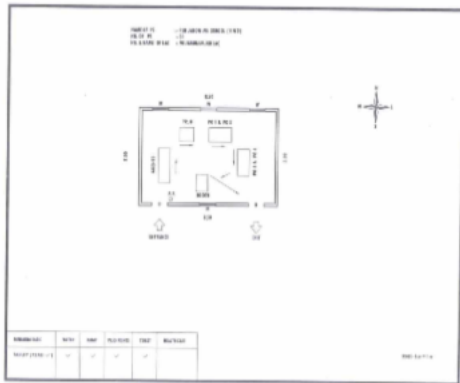

নিৰ্বাচক পঞ্জীয়ন বিষয়াৰ স্বাক্ষৰ

Nazri Naksha

Google Map View

Polling Station Building Front View

ভোটগ্ৰহন কেন্দ্ৰৰ সন্মুখৰ দৃশ্য

Cad View

Key MAP View

1	DCS8038366	নাম : হাজিৰা বেগম স্বামীৰ নাম : আব্দুছ ছমাদ বৰভূঞা ঘৰ নং : ২৭২ বয়স : 60 লিঙ্গ : মহিলা	ফটো উপলব্ধ	2	DCS8038377	নাম : কবির হুছেইন বৰভূঞা পিতাৰ নাম : আব্দুছ ছমাদ বৰভূঞা ঘৰ নং : ২৭২ বয়স : 39 লিঙ্গ : পুৰুষ	ফটো উপলব্ধ	3	DCS8038399	নাম : আব্দুল কৰিম বৰভূঞা পিতাৰ নাম : আব্দুল লতিফ বৰভূঞা ঘৰ নং : ২৭৩ বয়স : 57 লিঙ্গ : পুৰুষ	ফটো উপলব্ধ
4	DCS1659788	নাম : ফাৰাহা ইয়াছমিন পিতাৰ নাম : আব্দুল কৰিম ঘৰ নং : ২৭৩ বয়স : 22 লিঙ্গ : মহিলা	ফটো উপলব্ধ	5	DCS8038424	নাম : জাহানাৰা বেগম বৰভূঞা স্বামীৰ নাম : আব্দুল বহিম বৰভূঞা ঘৰ নং : ২৭৪ বয়স : 59 লিঙ্গ : মহিলা	ফটো উপলব্ধ	# 6	DCS8038402	নাম : আৰ্জু বেগম স্বামীৰ নাম : আব্দুল কৰিম বৰভূঞা ঘৰ নং : 274 বয়স : 43 লিঙ্গ : মহিলা	ফটো উপলব্ধ
7	DCS0682468	নাম : নাৰজিনা বেগম বৰভূঞা স্বামীৰ নাম : মোঃ বেকিব ছাবিদ আহমেদ বৰভূঞা ঘৰ নং : ২৭৪ বয়স : 27 লিঙ্গ : মহিলা	ফটো উপলব্ধ	8	DCS8038446	নাম : আব্দুছ ছাত্তাৰ বৰভূঞা পিতাৰ নাম : আব্দুল লতিফ বৰভূঞা ঘৰ নং : ২৭৫ বয়স : 58 লিঙ্গ : পুৰুষ	ফটো উপলব্ধ	9	DCS8038457	নাম : মিনাৰা বেগম স্বামীৰ নাম : আব্দুছ ছাত্তাৰ বৰভূঞা ঘৰ নং : ২৭৫ বয়স : 50 লিঙ্গ : মহিলা	ফটো উপলব্ধ
# 10	DCS8038435	নাম : মোঃ বেকিব ছাবিদ আহমেদ বৰভূঞা পিতাৰ নাম : আব্দুল বহিম বৰভূঞা ঘৰ নং : 275 বয়স : 42 লিঙ্গ : পুৰুষ	ফটো উপলব্ধ	11	DCS1659929	নাম : আছাদ আহমেদ পিতাৰ নাম : আব্দুল ছাত্তাৰ ঘৰ নং : ২৭৫ বয়স : 22 লিঙ্গ : পুৰুষ	ফটো উপলব্ধ	12	DCS8038468	নাম : ছায়াৰন নেছা স্বামীৰ নাম : বফিক উদ্দিন লক্ষৰ ঘৰ নং : ২৭৬ বয়স : 63 লিঙ্গ : মহিলা	ফটো উপলব্ধ
13	DCS8038479	নাম : গুলাপজান বেগম পিতাৰ নাম : বফিক উদ্দিন লক্ষৰ ঘৰ নং : ২৭৬ বয়স : 43 লিঙ্গ : মহিলা	ফটো উপলব্ধ	14	DCS8038491	নাম : মুকব্বিৰ হুছেইন পিতাৰ নাম : বফিক উদ্দিন ঘৰ নং : ২৭৬ বয়স : 37 লিঙ্গ : পুৰুষ	ফটো উপলব্ধ	15	DCS0679308	নাম : পাৰবিনা বেগম পিতাৰ নাম : বফিক উদ্দিন ঘৰ নং : ২৭৬ বয়স : 28 লিঙ্গ : মহিলা	ফটো উপলব্ধ
16	DCS0524595	নাম : আফতাব হুছেইন পিতাৰ নাম : বফিক উদ্দিন ঘৰ নং : ২৭৬ বয়স : 24 লিঙ্গ : পুৰুষ	ফটো উপলব্ধ	17	DCS6281091	নাম : ফতেমা বেগম স্বামীৰ নাম : মুকব্বিৰ হুছেইন ঘৰ নং : 276 বয়স : 22 লিঙ্গ : মহিলা	ফটো উপলব্ধ	18	DCS8038515	নাম : বেজিয়া বেগম লক্ষৰ স্বামীৰ নাম : এখলাছ উদ্দিন লক্ষৰ ঘৰ নং : ২৭৭ বয়স : 59 লিঙ্গ : মহিলা	ফটো উপলব্ধ
19	DCS8038526	নাম : লুকমান হুছেইন লক্ষৰ পিতাৰ নাম : এখলাছ উদ্দিন ঘৰ নং : ২৭৭ বয়স : 37 লিঙ্গ : পুৰুষ	ফটো উপলব্ধ	R 20	DCS8041687	নাম : চালমা বেগম স্বামীৰ নাম : এখলাছ উদ্দিন লক্ষৰ ঘৰ নং : ২৭৭ বয়স : 34 লিঙ্গ : মহিলা	ফটো উপলব্ধ	21	DCS0369447	নাম : বাহেনা বেগম স্বামীৰ নাম : লোকমান হুছেইন লক্ষৰ ঘৰ নং : ২৭৭ বয়স : 28 লিঙ্গ : মহিলা	ফটো উপলব্ধ
22	DCS0549253	নাম : চুলতানা বেগম লক্ষৰ পিতাৰ নাম : এখলাছ উদ্দিন লক্ষৰ ঘৰ নং : ২৭৭ বয়স : 28 লিঙ্গ : মহিলা	ফটো উপলব্ধ	23	DCS1955186	নাম : ইকৰাম হুছেইন লক্ষৰ পিতাৰ নাম : এখলাছ উদ্দিন লক্ষৰ ঘৰ নং : ২৭৭ বয়স : 22 লিঙ্গ : পুৰুষ	ফটো উপলব্ধ	24	DUU0190629	নাম : বুকচানা বেগম স্বামীৰ নাম : একৰাম হুছেইন লক্ষৰ ঘৰ নং : 277 বয়স : 20 লিঙ্গ : মহিলা	ফটো উপলব্ধ
25	DCS8038559	নাম : হবিবুৰ বহমান লক্ষৰ পিতাৰ নাম : আবুবক্কৰ লক্ষৰ ঘৰ নং : ২৭৮ বয়স : 54 লিঙ্গ : পুৰুষ	ফটো উপলব্ধ	26	DCS8038593	নাম : ফাতিমা বেগম পিতাৰ নাম : আবুবক্কৰ লক্ষৰ ঘৰ নং : ২৭৮ বয়স : 52 লিঙ্গ : মহিলা	ফটো উপলব্ধ	27	DCS8038571	নাম : ছইদুৰ বহমান লক্ষৰ পিতাৰ নাম : আবুবক্কৰ লক্ষৰ ঘৰ নং : ২৭৮ বয়স : 45 লিঙ্গ : পুৰুষ	ফটো উপলব্ধ
28	DCS8038548	নাম : ছালেহা বেগম স্বামীৰ নাম : হবিবুৰ বহমান লক্ষৰ ঘৰ নং : ২৭৮ বয়স : 41 লিঙ্গ : মহিলা	ফটো উপলব্ধ	29	DCS8038582	নাম : মক্তাবুৰ বহমান লক্ষৰ পিতাৰ নাম : আবুবক্কৰ লক্ষৰ ঘৰ নং : ২৭৮ বয়স : 40 লিঙ্গ : পুৰুষ	ফটো উপলব্ধ	30	DCS0315861	নাম : হাফচা খাতুন স্বামীৰ নাম : ছইদুৰ বহমান লক্ষৰ ঘৰ নং : ২৭৮ বয়স : 34 লিঙ্গ : মহিলা	ফটো উপলব্ধ