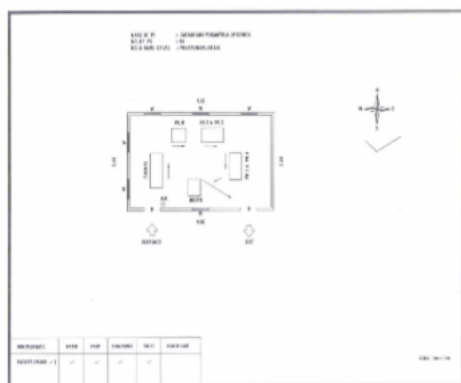

নিৰ্বাচক পঞ্জীয়ন বিষয়াৰ স্বাক্ষৰ

Nazri Naksha

Google Map View

Polling Station Building Front View

ভোটগ্ৰহন কেন্দ্ৰৰ সন্মুখৰ দৃশ্য

Cad View

Key MAP View

<p>1</p> <p>নাম : চমিনা বেগম স্বামীৰ নাম : তঞ্জি লুৰ বহমান মজুমাৰ ঘৰ নং : 0 বয়স : 21 লিঙ্গ : মহিলা</p> <p>DUU0167189</p> <p>ফটো উপলব্ধ</p>	<p>2</p> <p>নাম : জাকিৰ হুছেইন বৰভূঞা পিতাৰ নাম : আকদছ আলী বৰভূঞা ঘৰ নং : 1 বয়স : 41 লিঙ্গ : পুৰুষ</p> <p>DCS9634699</p> <p>ফটো উপলব্ধ</p>	<p>3</p> <p>নাম : চালেহা মমতাজ স্বামীৰ নাম : জাকিৰ হুছেইন বৰভূঞা ঘৰ নং : 1 বয়স : 32 লিঙ্গ : মহিলা</p> <p>DCS0473926</p> <p>ফটো উপলব্ধ</p>
<p>4</p> <p>নাম : সূৰ্য্যবান নেছা স্বামীৰ নাম : মছৰফ আলী বৰভূঞা ঘৰ নং : 2 বয়স : 66 লিঙ্গ : মহিলা</p> <p>DCS9634622</p> <p>ফটো উপলব্ধ</p>	<p>5</p> <p>নাম : সিবুল আহমেদ বৰভূঞা পিতাৰ নাম : মছৰফ আলী বৰভূঞা ঘৰ নং : 2 বয়স : 36 লিঙ্গ : পুৰুষ</p> <p>DCS9642948</p> <p>ফটো উপলব্ধ</p>	<p>6</p> <p>নাম : মাসছূদা বেগম স্বামীৰ নাম : সিবুল আহমেদ বৰভূঞা ঘৰ নং : 2 বয়স : 27 লিঙ্গ : মহিলা</p> <p>DCS0195610</p> <p>ফটো উপলব্ধ</p>
<p>7</p> <p>নাম : বিবুল আহমেদ বৰভূঞা পিতাৰ নাম : মছৰফ আলী বৰভূঞা ঘৰ নং : 2ক বয়স : 38 লিঙ্গ : পুৰুষ</p> <p>DCS9634633</p> <p>ফটো উপলব্ধ</p>	<p>8</p> <p>নাম : জাহ্মিনা বেগম স্বামীৰ নাম : বিবুল আহমেদ বৰভূঞা ঘৰ নং : 2ক বয়স : 33 লিঙ্গ : মহিলা</p> <p>DCS0105239</p> <p>ফটো উপলব্ধ</p>	<p>9</p> <p>নাম : মনিজুৰ বহমান পিতাৰ নাম : মছৰফ আলী ঘৰ নং : 0 বয়স : 58 লিঙ্গ : পুৰুষ</p> <p>DCS9634644</p> <p>ফটো উপলব্ধ</p>
<p>10</p> <p>নাম : মেহেবুন নেছা স্বামীৰ নাম : মনিজুৰ বহমান ঘৰ নং : 0 বয়স : 51 লিঙ্গ : মহিলা</p> <p>DCS9634655</p> <p>ফটো উপলব্ধ</p>	<p>11</p> <p>নাম : মেহবুব আহমেদ বৰভূঞা পিতাৰ নাম : মনিজুৰ বহমান বৰভূঞা ঘৰ নং : 0 বয়স : 28 লিঙ্গ : পুৰুষ</p> <p>DCS0257188</p> <p>ফটো উপলব্ধ</p>	<p>12</p> <p>নাম : মাচুক আহমেদ বৰ ভূঞা পিতাৰ নাম : মনিজুৰ বহমান বৰ ভূঞা ঘৰ নং : 0 বয়স : 26 লিঙ্গ : পুৰুষ</p> <p>DCS0356790</p> <p>ফটো উপলব্ধ</p>
<p>13</p> <p>নাম : তমিজুৰ বহমান পিতাৰ নাম : মছৰফ আলী ঘৰ নং : 8 বয়স : 55 লিঙ্গ : পুৰুষ</p> <p>DCS9634666</p> <p>ফটো উপলব্ধ</p>	<p>14</p> <p>নাম : ছাৰুন নেছা স্বামীৰ নাম : তমিজুৰ বহমান ঘৰ নং : 8 বয়স : 33 লিঙ্গ : মহিলা</p> <p>DCS0392969</p> <p>ফটো উপলব্ধ</p>	<p>15</p> <p>নাম : আকদছ আলী পিতাৰ নাম : ওবাজিদ আলী ঘৰ নং : 5 বয়স : 75 লিঙ্গ : পুৰুষ</p> <p>DCS9634677</p> <p>ফটো উপলব্ধ</p>
<p>16</p> <p>নাম : আয়াৰুন নেছা স্বামীৰ নাম : আকদছ আলী বৰভূঞা ঘৰ নং : 5 বয়স : 60 লিঙ্গ : মহিলা</p> <p>DCS9634688</p> <p>ফটো উপলব্ধ</p>	<p>17</p> <p>নাম : আনোৱাৰ হুছেইন বৰভূঞা পিতাৰ নাম : আকদছ আলী বৰভূঞা ঘৰ নং : 5 বয়স : 39 লিঙ্গ : পুৰুষ</p> <p>DCS9641989</p> <p>ফটো উপলব্ধ</p>	<p>18</p> <p>নাম : ছাবিৰ হুছেইন বৰভূঞা পিতাৰ নাম : আকদছ আলী বৰভূঞা ঘৰ নং : 5 বয়স : 30 লিঙ্গ : পুৰুষ</p> <p>DCS0195586</p> <p>ফটো উপলব্ধ</p>
<p>19</p> <p>নাম : রাহিদা বেগম স্বামীৰ নাম : আনোৱাৰ হুছেইন বৰভূঞা ঘৰ নং : 5 বয়স : 27 লিঙ্গ : মহিলা</p> <p>DTK0417410</p> <p>ফটো উপলব্ধ</p>	<p>20</p> <p>নাম : আফৰুজা বেগম বৰভূঞা পিতাৰ নাম : আকদছ আলী বৰভূঞা ঘৰ নং : 5 বয়স : 23 লিঙ্গ : মহিলা</p> <p>DCS1604198</p> <p>ফটো উপলব্ধ</p>	<p># 21</p> <p>নাম : সুহানা বেগম স্বামীৰ নাম : ছাবিৰ হুছেইন বৰভূঞা ঘৰ নং : 5 বয়স : 23 লিঙ্গ : মহিলা</p> <p>DCS1471846</p> <p>ফটো উপলব্ধ</p>
<p>22</p> <p>নাম : আহমেদ আলী বৰভূঞা পিতাৰ নাম : আব্দুল জলিল বৰভূঞা ঘৰ নং : 6 বয়স : 57 লিঙ্গ : পুৰুষ</p> <p>DCS9634702</p> <p>ফটো উপলব্ধ</p>	<p>23</p> <p>নাম : বেহিমা বেগম স্বামীৰ নাম : আহমেদ আলী বৰভূঞা ঘৰ নং : 6 বয়স : 49 লিঙ্গ : মহিলা</p> <p>DCS9634713</p> <p>ফটো উপলব্ধ</p>	<p>24</p> <p>নাম : ৰিয়াজ আহমেদ বৰভূঞা পিতাৰ নাম : আহমেদ আলী বৰভূঞা ঘৰ নং : 6 বয়স : 30 লিঙ্গ : পুৰুষ</p> <p>DCS0207597</p> <p>ফটো উপলব্ধ</p>
<p>25</p> <p>নাম : আজাদ বড়ভূঞা পিতাৰ নাম : আহমেদ আলী বড়ভূঞা ঘৰ নং : 6 বয়স : 28 লিঙ্গ : পুৰুষ</p> <p>DCS0597922</p> <p>ফটো উপলব্ধ</p>	<p>26</p> <p>নাম : আচাদ আহমেদ বৰভূঞা পিতাৰ নাম : আহমেদ আলী বৰভূঞা ঘৰ নং : 6 বয়স : 22 লিঙ্গ : পুৰুষ</p> <p>DCS1881945</p> <p>ফটো উপলব্ধ</p>	<p>27</p> <p>নাম : হুছেইন আহমেদ পিতাৰ নাম : আব্দুল জলিল ঘৰ নং : 9 বয়স : 51 লিঙ্গ : পুৰুষ</p> <p>DCS9634724</p> <p>ফটো উপলব্ধ</p>
<p>28</p> <p>নাম : আৰিনা চুলতানা স্বামীৰ নাম : হুছেইন আহমেদ ঘৰ নং : 9 বয়স : 42 লিঙ্গ : মহিলা</p> <p>DCS9634735</p> <p>ফটো উপলব্ধ</p>	<p>29</p> <p>নাম : নছিৰ উদ্দিন পিতাৰ নাম : মতিউৰ বহমান ঘৰ নং : 8 বয়স : 50 লিঙ্গ : পুৰুষ</p> <p>DCS9634860</p> <p>ফটো উপলব্ধ</p>	<p>30</p> <p>নাম : চুলতানা বেগম স্বামীৰ নাম : নছিৰ উদ্দিন ঘৰ নং : 8 বয়স : 41 লিঙ্গ : মহিলা</p> <p>DCS0478289</p> <p>ফটো উপলব্ধ</p>