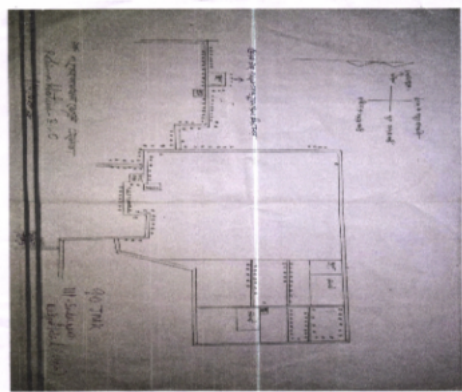

Nazri Naksha