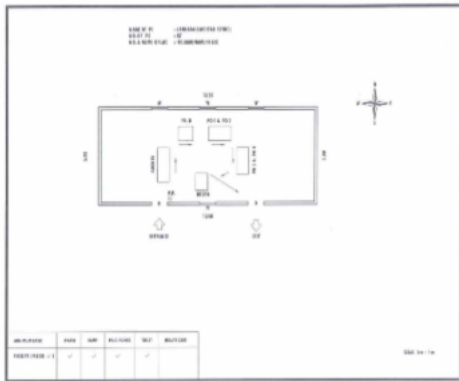

নিৰ্বাচক পঞ্জীয়ন বিষয়াৰ স্বাক্ষৰ

Nazri Naksha

Google Map View

Polling Station Building Front View

ভোটগ্ৰহন কেন্দ্ৰৰ সন্মুখৰ দৃশ্য

Cad View

Key MAP View

1 নাম : তজমুল আলী পিতাৰ নাম: আব্দুল হামিদ ঘৰ নং : 1 বয়স : 47 লিঙ্গ : পুৰুষ	DCS8734563 ফটো উপলব্ধ	2 নাম : শখনজ বেগম স্বামীৰ নাম: তজমুল আলী ঘৰ নং : 1 বয়স : 45 লিঙ্গ : মহিলা	DCS8734574 ফটো উপলব্ধ	3 নাম : ইমৰান হুছেইন পিতাৰ নাম: তজমুল আলী ঘৰ নং : 1 বয়স : 26 লিঙ্গ : পুৰুষ	DCS0623603 ফটো উপলব্ধ
4 নাম : চুহান বেগম পিতাৰ নাম: তজমুল আলী ঘৰ নং : 1 বয়স : 23 লিঙ্গ : মহিলা	DCS1796549 ফটো উপলব্ধ	5 নাম : ইকবাল হুছেইন পিতাৰ নাম: তজমুল আলী ঘৰ নং : 1 বয়স : 22 লিঙ্গ : পুৰুষ	DCS1660687 ফটো উপলব্ধ	6 নাম : আব্দুল হামিদ পিতাৰ নাম: হাবিজ আলী ঘৰ নং : 2 বয়স : 97 লিঙ্গ : পুৰুষ	DCS8734585 ফটো উপলব্ধ
7 নাম : জয়না বিবি স্বামীৰ নাম: আব্দুল হামিদ ঘৰ নং : 2 বয়স : 75 লিঙ্গ : মহিলা	DCS8734596 ফটো উপলব্ধ	8 নাম : আতাবুৰ ৰহমান পিতাৰ নাম: আব্দুল হামিদ ঘৰ নং : 2 বয়স : 45 লিঙ্গ : পুৰুষ	DCS8734609 ফটো উপলব্ধ	9 নাম : জাৰিনা বেগম স্বামীৰ নাম: আতাবুৰ ৰহমান ঘৰ নং : 2 বয়স : 39 লিঙ্গ : মহিলা	DCS0317214 ফটো উপলব্ধ
10 নাম : আব্দুল কৰিম পিতাৰ নাম: ফৰমান আলী ঘৰ নং : 3 বয়স : 61 লিঙ্গ : পুৰুষ	DCS8734610 ফটো উপলব্ধ	# 11 নাম : মনোৱাৰা বেগম স্বামীৰ নাম: আব্দুল কৰিম ঘৰ নং : 3 বয়স : 60 লিঙ্গ : মহিলা	DCS8734621 ফটো উপলব্ধ	12 নাম : আব্দুল মজিদ পিতাৰ নাম: আব্দুল কৰিম ঘৰ নং : 3 বয়স : 38 লিঙ্গ : পুৰুষ	DCS8743542 ফটো উপলব্ধ
13 নাম : আফছানা বেগম লক্ষৰ স্বামীৰ নাম: আব্দুল মজিদ ঘৰ নং : 3 বয়স : 31 লিঙ্গ : মহিলা	CBD2661645 ফটো উপলব্ধ	14 নাম : তমজিদ আলি পিতাৰ নাম: আব্দুল কৰিম ঘৰ নং : 3 বয়স : 21 লিঙ্গ : পুৰুষ	DCS6278733 ফটো উপলব্ধ	15 নাম : মলিকা বেগম স্বামীৰ নাম: আব্দুল লতিফ ঘৰ নং : 8 বয়স : 85 লিঙ্গ : মহিলা	DCS8734665 ফটো উপলব্ধ
16 নাম : চামচন নেছা স্বামীৰ নাম: মহম্মাদ ইছলাম উদ্দিন ঘৰ নং : 8 বয়স : 59 লিঙ্গ : মহিলা	DCS8734654 ফটো উপলব্ধ	17 নাম : মহম্মাদ ইছলাম উদ্দিন পিতাৰ নাম: আব্দুল লতিফ লক্ষৰ ঘৰ নং : 8 বয়স : 55 লিঙ্গ : পুৰুষ	DCS8734643 ফটো উপলব্ধ	18 নাম : জাকিৰ হুছেইন পিতাৰ নাম: মহম্মাদ ইছলাম উদ্দিন ঘৰ নং : 8 বয়স : 24 লিঙ্গ : পুৰুষ	DCS0657643 ফটো উপলব্ধ
19 নাম : হিলাল উদ্দিন পিতাৰ নাম: আব্দুল লতিফ ঘৰ নং : 5 বয়স : 50 লিঙ্গ : পুৰুষ	DCS8734701 ফটো উপলব্ধ	20 নাম : ৰায়না বেগম স্বামীৰ নাম: হিলাল উদ্দিন ঘৰ নং : 5 বয়স : 45 লিঙ্গ : মহিলা	DCS8734712 ফটো উপলব্ধ	21 নাম : কবিৰ হুছেইন পিতাৰ নাম: হিলাল উদ্দিন ঘৰ নং : 5 বয়স : 24 লিঙ্গ : পুৰুষ	DCS0499012 ফটো উপলব্ধ
22 নাম : মাহেনা বেগম লক্ষৰ স্বামীৰ নাম: কবিৰ হুছেইন ঘৰ নং : 5 বয়স : 22 লিঙ্গ : মহিলা	DUU0113514 ফটো উপলব্ধ	23 নাম : মনজুৰ হুছেইন পিতাৰ নাম: হিলাল উদ্দিন ঘৰ নং : 5 বয়স : 19 লিঙ্গ : পুৰুষ	DUU0222349 ফটো উপলব্ধ	24 নাম : চুৰেতন নেছা স্বামীৰ নাম: আব্দুল মতলিব ঘৰ নং : 6 বয়স : 55 লিঙ্গ : মহিলা	DCS8734734 ফটো উপলব্ধ
25 নাম : আব্দুল হান্নান পিতাৰ নাম: ছায়াৰ আলী ঘৰ নং : 9 বয়স : 55 লিঙ্গ : পুৰুষ	DCS8737051 ফটো উপলব্ধ	26 নাম : নাজিমা বেগম স্বামীৰ নাম: আব্দুল হান্নান ঘৰ নং : 9 বয়স : 32 লিঙ্গ : মহিলা	DCS0227587 ফটো উপলব্ধ	27 নাম : ছৈদ আলী পিতাৰ নাম: আইনজব আলী ঘৰ নং : 8 বয়স : 67 লিঙ্গ : পুৰুষ	DCS8734789 ফটো উপলব্ধ
28 নাম : বদৰুন নেছা স্বামীৰ নাম: ছৈদ আলী ঘৰ নং : 8 বয়স : 55 লিঙ্গ : মহিলা	DCS8734790 ফটো উপলব্ধ	29 নাম : মহম্মাদ আব্দুল আলী পিতাৰ নাম: মহম্মাদ চৈদ আলী ঘৰ নং : 8 বয়স : 35 লিঙ্গ : পুৰুষ	DCS8744114 ফটো উপলব্ধ	30 নাম : ৰেহনাজ বেগম স্বামীৰ নাম: আব্দুল আলী ঘৰ নং : 8 বয়স : 27 লিঙ্গ : মহিলা	DCS0425397 ফটো উপলব্ধ