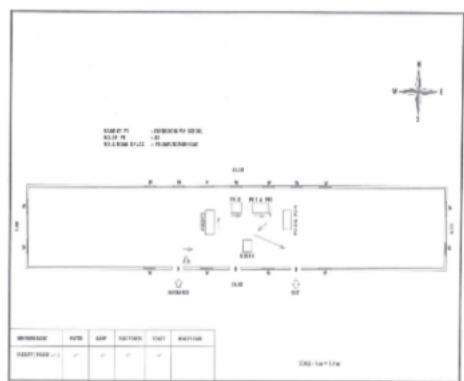

নিৰ্বাচক পঞ্জীয়ন বিষয়াৰ স্বাক্ষৰ

Nazri Naksha

Google Map View

Polling Station Building Front View

ভোটগ্ৰহন কেন্দ্ৰৰ সন্মুখৰ দৃশ্য

Cad View

Key MAP View

1 নাম : গিয়াছ উদ্দিন বৰভূঞা স্বামীৰ নাম: আব্দুল কাদিৰ বৰভূঞা ঘৰ নং : ১ বয়স : 52 লিঙ্গ : পুৰুষ	DCS8834568 ফটো উপলব্ধ	2 নাম : পিয়াৰা বেগম স্বামীৰ নাম: গিয়াছ উদ্দিন বৰভূঞা ঘৰ নং : ১ বয়স : 50 লিঙ্গ : মহিলা	DCS8834579 ফটো উপলব্ধ	# 3 নাম : ফৰিজ উদ্দিন বৰভূঞা পিতাৰ নাম: বাবু আলী ঘৰ নং : ২ বয়স : 70 লিঙ্গ : পুৰুষ	DCS8834580 ফটো উপলব্ধ
4 নাম : কুলচুমা স্বাতন বৰভূঞা স্বামীৰ নাম: ফৰিজ উদ্দিন বৰভূঞা ঘৰ নং : ২ বয়স : 65 লিঙ্গ : মহিলা	DCS8834591 ফটো উপলব্ধ	5 নাম : সাহেনা বেগম মজুমদাৰ স্বামীৰ নাম: আলতাফ হুছেইন বৰভূঞা ঘৰ নং : 2 বয়স : 38 লিঙ্গ : মহিলা	DCS6305734 ফটো উপলব্ধ	6 নাম : আলতাফ হুছেইন বৰভূঞা পিতাৰ নাম: ফৰিজ উদ্দিন বৰভূঞা ঘৰ নং : ২ বয়স : 36 লিঙ্গ : পুৰুষ	DCS8834637 ফটো উপলব্ধ
7 নাম : পাৰুলা মমতাজ স্বামীৰ নাম: আব্দুল হালিম ঘৰ নং : ২ বয়স : 30 লিঙ্গ : মহিলা	DCS2077965 ফটো উপলব্ধ	8 নাম : আব্দৰ ৰৌফ বৰভূঞা পিতাৰ নাম: আব্দুছ ছুভান বৰভূ ঞা ঘৰ নং : ৩ বয়স : 53 লিঙ্গ : পুৰুষ	DCS8834706 ফটো উপলব্ধ	9 নাম : আব্দৰ ৰহমান বৰভূঞা পিতাৰ নাম: আব্দুছ ছুভান বৰভূঞা ঘৰ নং : ৩ বয়স : 50 লিঙ্গ : পুৰুষ	DCS8834728 ফটো উপলব্ধ
10 নাম : নাজিৰা বেগম স্বামীৰ নাম: আব্দৰ ৰৌফ বৰভূঞা ঘৰ নং : ৩ বয়স : 48 লিঙ্গ : মহিলা	DCS8834717 ফটো উপলব্ধ	11 নাম : জাচমিনা বেগম স্বামীৰ নাম: আব্দৰ ৰহমান বৰভূঞা ঘৰ নং : ৩ বয়স : 39 লিঙ্গ : মহিলা	DCS8843514 ফটো উপলব্ধ	12 নাম : চলিমা বেগম পিতাৰ নাম: হাৰিছ মিঞা ঘৰ নং : 3 বয়স : 31 লিঙ্গ : মহিলা	CBD0439604 ফটো উপলব্ধ
13 নাম : সাহা আলম বৰভূঞা পিতাৰ নাম: আব্দুল হালিম বৰভূঞা ঘৰ নং : ৩ বয়স : 29 লিঙ্গ : পুৰুষ	DCS0468496 ফটো উপলব্ধ	E 14 নাম : ছৈদুৰ ৰহমান বৰভূঞা পিতাৰ নাম: আব্দুছ ছুভান বৰভূঞা ঘৰ নং : ৩ক বয়স : 70 লিঙ্গ : পুৰুষ	DCS8834682 ফটো উপলব্ধ	15 নাম : বুকচান্না বেগম স্বামীৰ নাম: ছৈদুৰ ৰহমান বৰভূ ঞা ঘৰ নং : ৩ক বয়স : 60 লিঙ্গ : মহিলা	DCS8834693 ফটো উপলব্ধ
16 নাম : আব্দুল হক বৰভূঞা পিতাৰ নাম: হাবিবুৰ ৰহমান বৰভূঞা ঘৰ নং : 8 বয়স : 54 লিঙ্গ : পুৰুষ	DCS8834751 ফটো উপলব্ধ	17 নাম : নুৰজাহান বেগম স্বামীৰ নাম: আব্দুল হক বৰভূঞা ঘৰ নং : 8 বয়স : 45 লিঙ্গ : মহিলা	DCS8834762 ফটো উপলব্ধ	18 নাম : নজৰুল ইছলাম বৰভূঞা পিতাৰ নাম: আব্দুল হক বৰভূঞা ঘৰ নং : 8 বয়স : 28 লিঙ্গ : পুৰুষ	DCS0471805 ফটো উপলব্ধ
19 নাম : ছাবিনা বেগম স্বামীৰ নাম: নজৰুল ইছলাম বৰভূঞা ঘৰ নং : 4 বয়স : 21 লিঙ্গ : মহিলা	DJU0007682 ফটো উপলব্ধ	20 নাম : মিছিৰা বেগম বৰভূঞা পিতাৰ নাম: তহুদৰ আলী বৰভূঞা ঘৰ নং : ৫ বয়স : 63 লিঙ্গ : মহিলা	DCS8834831 ফটো উপলব্ধ	21 নাম : চামছ উদ্দিন বৰভূঞা পিতাৰ নাম: জালাল উদ্দিন বৰভূঞা ঘৰ নং : ৫ বয়স : 40 লিঙ্গ : পুৰুষ	DCS8834853 ফটো উপলব্ধ
# 22 নাম : বাবিয়া বেগম স্বামীৰ নাম: স্বমচ উদ্দিন ঘৰ নং : ৫ বয়স : 33 লিঙ্গ : মহিলা	DCS0401539 ফটো উপলব্ধ	23 নাম : কলন্দৰ আলী বৰভূঞা পিতাৰ নাম: মতলিব আলী ঘৰ নং : ৬ বয়স : 95 লিঙ্গ : পুৰুষ	DCS8834875 ফটো উপলব্ধ	# 24 নাম : লুতফা বেগম স্বামীৰ নাম: আব্দুল আহমদ বৰভূঞা ঘৰ নং : ৬ বয়স : 55 লিঙ্গ : মহিলা	DCS8834900 ফটো উপলব্ধ
# 25 নাম : নজমুল হুছেইন বৰভূঞা পিতাৰ নাম: তৰমুজ আলী বৰভূঞা ঘৰ নং : 6 বয়স : 39 লিঙ্গ : পুৰুষ	DCS8834999 ফটো উপলব্ধ	# 26 নাম : ৰছমা বেগম স্বামীৰ নাম: আব্দুল কাইয়ুম ঘৰ নং : ৬ বয়স : 39 লিঙ্গ : মহিলা	DCS8835005 ফটো উপলব্ধ	27 নাম : আব্দুল হেকিম পিতাৰ নাম: কলন্দৰ আলী ঘৰ নং : ৬ বয়স : 35 লিঙ্গ : পুৰুষ	DCS8835016 ফটো উপলব্ধ
28 নাম : ফৰহানা বেগম স্বামীৰ নাম: আব্দুল হেকিম বৰভূঞা ঘৰ নং : 6 বয়স : 31 লিঙ্গ : মহিলা	DCS1478080 ফটো উপলব্ধ	# 29 নাম : জুছনা বেগম স্বামীৰ নাম: আব্দুল হেকিম ঘৰ নং : ৬ বয়স : 28 লিঙ্গ : মহিলা	DCS0342634 ফটো উপলব্ধ	30 নাম : ছাদিক আহমেদ বৰভূঞা পিতাৰ নাম: আব্দৰ ৰশিদ ঘৰ নং : 6ঘ বয়স : 22 লিঙ্গ : পুৰুষ	DCS6283089 ফটো উপলব্ধ