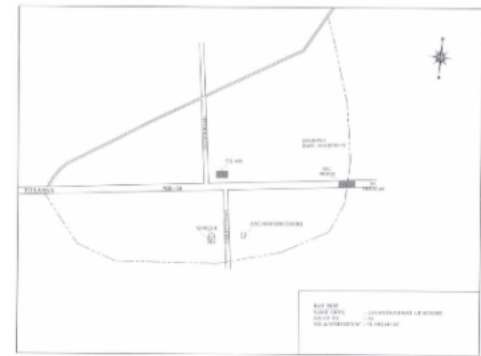

নিৰ্বাচক পঞ্জীয়ন বিষয়াৰ স্বাক্ষৰ

Nazri Naksha

Google Map View

Polling Station Building Front View

ভোটগ্ৰহন কেন্দ্ৰৰ সন্মুখৰ দৃশ্য

Cad View

Key MAP View

1 নাম : মনোৱাৰা বেগম স্বামীৰ নাম: ৰফিক উদ্দিন ঘৰ নং : ১ বয়স : 64 লিঙ্গ : মহিলা	CBD8734574 ফটো উপলব্ধ	2 নাম : ইনামুল আহমেদ পিতাৰ নাম: ৰফিক উদ্দিন ঘৰ নং : ১ বয়স : 46 লিঙ্গ : পুৰুষ	CBD8734596 ফটো উপলব্ধ	3 নাম : মহাম্মদ মুহিবুল হক পিতাৰ নাম: মহাম্মদ ৰফিক উদ্দিন ঘৰ নং : ১ বয়স : 40 লিঙ্গ : পুৰুষ	CBD8734609 ফটো উপলব্ধ
4 নাম : নফিছা বেগম স্বামীৰ নাম: ইনামুল আহমেদ ঘৰ নং : ১ বয়স : 32 লিঙ্গ : মহিলা	CBD8741411 ফটো উপলব্ধ	5 নাম : মাচুমা আখতাৰ স্বামীৰ নাম: মহাম্মদ মুহিবুল হক ঘৰ নং : 01 বয়স : 24 লিঙ্গ : মহিলা	CBD3555349 ফটো উপলব্ধ	6 নাম : আজিজুল হক পিতাৰ নাম: ৰফিক উদ্দিন ঘৰ নং : ১ক বয়স : 47 লিঙ্গ : পুৰুষ	CBD8734585 ফটো উপলব্ধ
7 নাম : ফৰহানা বেগম স্বামীৰ নাম: আজিজুল হক ঘৰ নং : ১ক বয়স : 35 লিঙ্গ : মহিলা	CBD8734610 ফটো উপলব্ধ	8 নাম : আচিফ আহমেদ চামিম পিতাৰ নাম: জাকিৰ উদ্দিন ঘৰ নং : ২ বয়স : 27 লিঙ্গ : পুৰুষ	CBD0365551 ফটো উপলব্ধ	9 নাম : শ্ববনম চুলতানা স্বামীৰ নাম: আছিফ আহমেদ শামিম ঘৰ নং : ২ বয়স : 23 লিঙ্গ : মহিলা	CBD3527017 ফটো উপলব্ধ
10 নাম : শ্বাকিৰ উদ্দিন পিতাৰ নাম: হাজী আব্দুল ছাতাৰ ঘৰ নং : ৩ বয়স : 53 লিঙ্গ : পুৰুষ	CBD8734643 ফটো উপলব্ধ	11 নাম : চুলতানা বেগম স্বামীৰ নাম: শ্বাকিৰ উদ্দিন ঘৰ নং : ৩ বয়স : 46 লিঙ্গ : মহিলা	CBD8734654 ফটো উপলব্ধ	12 নাম : শ্ববনম মুহতাজ পিতাৰ নাম: শ্বাকিৰ উদ্দিন ঘৰ নং : 03 বয়স : 22 লিঙ্গ : মহিলা	DUU0084327 ফটো উপলব্ধ
13 নাম : শ্বাজিদ আহমেদ পিতাৰ নাম: শ্বাকিৰ উদ্দিন ঘৰ নং : 03 বয়স : 19 লিঙ্গ : পুৰুষ	DUU0113233 ফটো উপলব্ধ	14 নাম : বুৰহান উদ্দিন পিতাৰ নাম: আব্দুল নুৰ ঘৰ নং : 8 বয়স : 66 লিঙ্গ : পুৰুষ	CBD8734665 ফটো উপলব্ধ	15 নাম : বেজিয়া বেগম স্বামীৰ নাম: বুৰহান উদ্দিন ঘৰ নং : 8 বয়স : 62 লিঙ্গ : মহিলা	CBD8734676 ফটো উপলব্ধ
16 নাম : ৰহিমা বেগম স্বামীৰ নাম: বুৰহান উদ্দিন ঘৰ নং : 8 বয়স : 60 লিঙ্গ : মহিলা	CBD8734687 ফটো উপলব্ধ	17 নাম : মোহাম্মদ মহিউল ইছলাম পিতাৰ নাম: বুৰহান উদ্দিন ঘৰ নং : 8 বয়স : 39 লিঙ্গ : পুৰুষ	CBD8734712 ফটো উপলব্ধ	18 নাম : মো: জাইদুল ইছলাম পিতাৰ নাম: বুৰহান উদ্দিন ঘৰ নং : 8 বয়স : 35 লিঙ্গ : পুৰুষ	CBD8734723 ফটো উপলব্ধ
19 নাম : মো:সাইদুল ইছলাম পিতাৰ নাম: বুৰহান উদ্দিন ঘৰ নং : 8 বয়স : 33 লিঙ্গ : পুৰুষ	CBD8741295 ফটো উপলব্ধ	20 নাম : নুৰুল ইছলাম পিতাৰ নাম: বুৰহান উদ্দিন ঘৰ নং : 8 বয়স : 31 লিঙ্গ : পুৰুষ	CBD8741591 ফটো উপলব্ধ	21 নাম : ফাৰহিন চুলতানা পিতাৰ নাম: বুৰহান উদ্দিন ঘৰ নং : 04 বয়স : 31 লিঙ্গ : মহিলা	DUU0213231 ফটো উপলব্ধ
22 নাম : মাজিদা বেগম স্বামীৰ নাম: মোহাম্মদ মহিউল ইছলাম ঘৰ নং : 4 পাৰ্ট নং 99 বয়স : 26 লিঙ্গ : মহিলা	CBD3374303 ফটো উপলব্ধ	23 নাম : জাকিৰা বেগম স্বামীৰ নাম: জুবৈৰ আহমেদ ঘৰ নং : ৫ বয়স : 25 লিঙ্গ : মহিলা	CBD0636092 ফটো উপলব্ধ	24 নাম : ছাদিক বাহাৰ পিতাৰ নাম: বাহাৰ উদ্দিন ঘৰ নং : 5 বি বয়স : 22 লিঙ্গ : পুৰুষ	CBD3488723 ফটো উপলব্ধ
25 নাম : মাহদিয়া তাছমিন বাহাৰ পিতাৰ নাম: বাহাৰ উদ্দিন ঘৰ নং : 5 খ বয়স : 20 লিঙ্গ : মহিলা	DUU0113399 ফটো উপলব্ধ	26 নাম : হাছনা বেগম স্বামীৰ নাম: আমিৰ উদ্দিন ঘৰ নং : ৫ গ বয়স : 58 লিঙ্গ : মহিলা	CBD8734778 ফটো উপলব্ধ	27 নাম : জহুৰ উদ্দিন পিতাৰ নাম: আব্দুল নুৰ ঘৰ নং : ৫ গ বয়স : 55 লিঙ্গ : পুৰুষ	CBD8734767 ফটো উপলব্ধ
28 নাম : বেদেনা বেগম স্বামীৰ নাম: জহুৰ উদ্দিন ঘৰ নং : ৫ গ বয়স : 37 লিঙ্গ : মহিলা	CBD8734803 ফটো উপলব্ধ	29 নাম : শ্বাহিদ আহমেদ পিতাৰ নাম: আমিৰ উদ্দিন ঘৰ নং : ৫ গ বয়স : 33 লিঙ্গ : পুৰুষ	CBD8741262 ফটো উপলব্ধ	30 নাম : চিৰিন চুলতানা স্বামীৰ নাম: শ্বাহিদ আহমেদ ঘৰ নং : 5 গ বয়স : 20 লিঙ্গ : মহিলা	DUU0127399 ফটো উপলব্ধ