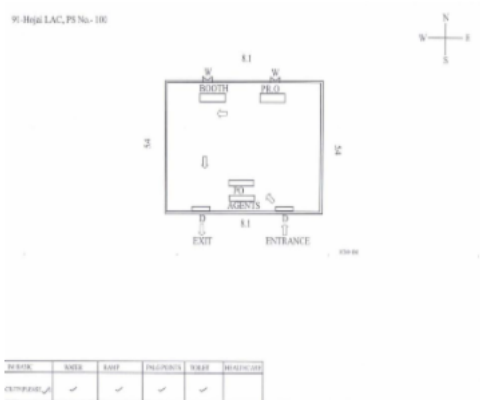

নিৰ্বাচক পঞ্জীয়ন বিষয়াৰ স্বাক্ষৰ

Nazri Naksha

Google Map View

Polling Station Building Front View

ভোটগ্ৰহন কেন্দ্ৰৰ সন্মুখৰ দৃশ্য

Cad View

Key MAP View

1 নাম : মনোৱাৰা বেগম স্বামীৰ নাম: ৰফিক উদ্দিন ঘৰ নং : ১ বয়স : 64 লিঙ্গ : মহিলা	CBD8734574 ফটো উপলব্ধ	2 নাম : ইনামুল আহমেদ পিতাৰ নাম: ৰফিক উদ্দিন ঘৰ নং : ১ বয়স : 46 লিঙ্গ : পুৰুষ	CBD8734596 ফটো উপলব্ধ	3 নাম : মহাম্মদ মুহিবুল হক পিতাৰ নাম: মহাম্মদ ৰফিক উদ্দিন ঘৰ নং : ১ বয়স : 40 লিঙ্গ : পুৰুষ	CBD8734609 ফটো উপলব্ধ
4 নাম : নফিছা বেগম স্বামীৰ নাম: ইনামুল আহমেদ ঘৰ নং : ১ বয়স : 32 লিঙ্গ : মহিলা	CBD8741411 ফটো উপলব্ধ	5 নাম : মাচুমা আখতাৰ স্বামীৰ নাম: মহাম্মদ মুহিবুল হক ঘৰ নং : 01 বয়স : 24 লিঙ্গ : মহিলা	CBD3555349 ফটো উপলব্ধ	6 নাম : আজিজুল হক পিতাৰ নাম: ৰফিক উদ্দিন ঘৰ নং : ১ক বয়স : 47 লিঙ্গ : পুৰুষ	CBD8734585 ফটো উপলব্ধ
7 নাম : ফৰহানা বেগম স্বামীৰ নাম: আজিজুল হক ঘৰ নং : ১ক বয়স : 35 লিঙ্গ : মহিলা	CBD8734610 ফটো উপলব্ধ	8 নাম : আচিফ আহমেদ চামিম পিতাৰ নাম: জাকিৰ উদ্দিন ঘৰ নং : ২ বয়স : 27 লিঙ্গ : পুৰুষ	CBD0365551 ফটো উপলব্ধ	9 নাম : শ্ববনম চুলতানা স্বামীৰ নাম: আছিফ আহমেদ শামিম ঘৰ নং : ২ বয়স : 23 লিঙ্গ : মহিলা	CBD3527017 ফটো উপলব্ধ
10 নাম : শ্বাকিৰ উদ্দিন পিতাৰ নাম: হাজী আব্দুল ছাতাৰ ঘৰ নং : ৩ বয়স : 53 লিঙ্গ : পুৰুষ	CBD8734643 ফটো উপলব্ধ	11 নাম : চুলতানা বেগম স্বামীৰ নাম: শ্বাকিৰ উদ্দিন ঘৰ নং : ৩ বয়স : 46 লিঙ্গ : মহিলা	CBD8734654 ফটো উপলব্ধ	12 নাম : শ্ববনম মুহতাজ পিতাৰ নাম: শ্বাকিৰ উদ্দিন ঘৰ নং : 03 বয়স : 22 লিঙ্গ : মহিলা	DUU0084327 ফটো উপলব্ধ
13 নাম : শ্বাজিদ আহমেদ পিতাৰ নাম: শ্বাকিৰ উদ্দিন ঘৰ নং : 03 বয়স : 19 লিঙ্গ : পুৰুষ	DUU0113233 ফটো উপলব্ধ	14 নাম : বুৰহান উদ্দিন পিতাৰ নাম: আব্দুল নুৰ ঘৰ নং : 8 বয়স : 66 লিঙ্গ : পুৰুষ	CBD8734665 ফটো উপলব্ধ	15 নাম : বেজিয়া বেগম স্বামীৰ নাম: বুৰহান উদ্দিন ঘৰ নং : 8 বয়স : 62 লিঙ্গ : মহিলা	CBD8734676 ফটো উপলব্ধ
16 নাম : ৰহিমা বেগম স্বামীৰ নাম: বুৰহান উদ্দিন ঘৰ নং : 8 বয়স : 60 লিঙ্গ : মহিলা	CBD8734687 ফটো উপলব্ধ	17 নাম : মোহাম্মদ মহিউল ইছলাম পিতাৰ নাম: বুৰহান উদ্দিন ঘৰ নং : 8 বয়স : 39 লিঙ্গ : পুৰুষ	CBD8734712 ফটো উপলব্ধ	18 নাম : মো: জাইদুল ইছলাম পিতাৰ নাম: বুৰহান উদ্দিন ঘৰ নং : 8 বয়স : 35 লিঙ্গ : পুৰুষ	CBD8734723 ফটো উপলব্ধ
19 নাম : মো:সাইদুল ইছলাম পিতাৰ নাম: বুৰহান উদ্দিন ঘৰ নং : 8 বয়স : 33 লিঙ্গ : পুৰুষ	CBD8741295 ফটো উপলব্ধ	20 নাম : নুৰুল ইছলাম পিতাৰ নাম: বুৰহান উদ্দিন ঘৰ নং : 8 বয়স : 31 লিঙ্গ : পুৰুষ	CBD8741591 ফটো উপলব্ধ	21 নাম : ফাৰহিন চুলতানা পিতাৰ নাম: বুৰহান উদ্দিন ঘৰ নং : 04 বয়স : 31 লিঙ্গ : মহিলা	DUU0213231 ফটো উপলব্ধ
22 নাম : মাজিদা বেগম স্বামীৰ নাম: মোহাম্মদ মহিউল ইছলাম ঘৰ নং : 4 পাৰ্ট নং 99 বয়স : 26 লিঙ্গ : মহিলা	CBD3374303 ফটো উপলব্ধ	23 নাম : জাকিৰা বেগম স্বামীৰ নাম: জুবৈৰ আহমেদ ঘৰ নং : ৫ বয়স : 25 লিঙ্গ : মহিলা	CBD0636092 ফটো উপলব্ধ	24 নাম : ছাদিক বাহাৰ পিতাৰ নাম: বাহাৰ উদ্দিন ঘৰ নং : 5 বি বয়স : 22 লিঙ্গ : পুৰুষ	CBD3488723 ফটো উপলব্ধ
25 নাম : মাহদিয়া তাছমিন বাহাৰ পিতাৰ নাম: বাহাৰ উদ্দিন ঘৰ নং : 5 খ বয়স : 20 লিঙ্গ : মহিলা	DUU0113399 ফটো উপলব্ধ	26 নাম : হাছনা বেগম স্বামীৰ নাম: আমিৰ উদ্দিন ঘৰ নং : ৫ গ বয়স : 58 লিঙ্গ : মহিলা	CBD8734778 ফটো উপলব্ধ	27 নাম : জহুৰ উদ্দিন পিতাৰ নাম: আব্দুল নুৰ ঘৰ নং : ৫ গ বয়স : 55 লিঙ্গ : পুৰুষ	CBD8734767 ফটো উপলব্ধ
28 নাম : বেদেনা বেগম স্বামীৰ নাম: জহুৰ উদ্দিন ঘৰ নং : ৫ গ বয়স : 37 লিঙ্গ : মহিলা	CBD8734803 ফটো উপলব্ধ	29 নাম : শ্বাহিদ আহমেদ পিতাৰ নাম: আমিৰ উদ্দিন ঘৰ নং : ৫ গ বয়স : 33 লিঙ্গ : পুৰুষ	CBD8741262 ফটো উপলব্ধ	30 নাম : চিৰিন চুলতানা স্বামীৰ নাম: শ্বাহিদ আহমেদ ঘৰ নং : 5 গ বয়স : 20 লিঙ্গ : মহিলা	DUU0127399 ফটো উপলব্ধ