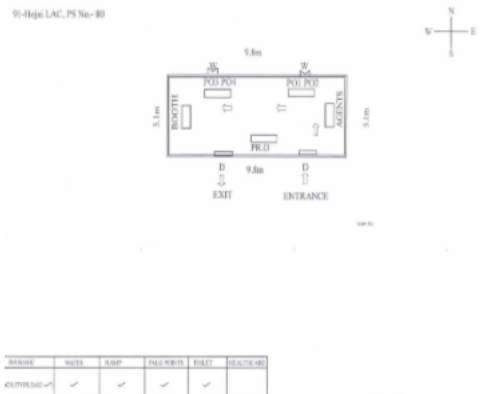

নিৰ্বাচক পঞ্জীয়ন বিষয়াৰ স্বাক্ষৰ

Nazri Naksha

Google Map View

Polling Station Building Front View

ভোটগ্ৰহন কেন্দ্ৰৰ সন্মুখৰ দৃশ্য

Cad View

Key MAP View

1 নাম : ওৱাহিদ উদ্দিন পিতাৰ নাম: মস্তাব আলী ঘৰ নং : ১ বয়স : 53 লিঙ্গ : পুৰুষ	CBD6934572 ফটো উপলব্ধ	2 নাম : বুকিয়া বেগম স্বামীৰ নাম: ওৱাহিদ উদ্দিন ঘৰ নং : ১ বয়স : 51 লিঙ্গ : মহিলা	CBD6934583 ফটো উপলব্ধ	3 নাম : ইজাজ আহমেদ পিতাৰ নাম: ওৱাহিদ উদ্দিন ঘৰ নং : ১ বয়স : 23 লিঙ্গ : পুৰুষ	CBD3472891 ফটো উপলব্ধ
4 নাম : জেনিছ নৌশিন পিতাৰ নাম: মহাম্মদ জিয়াউৰ ৰহমান ঘৰ নং : 1 ক বয়স : 21 লিঙ্গ : মহিলা	CBD2777993 ফটো উপলব্ধ	5 নাম : পাৰবিন চুলতানা স্বামীৰ নাম: মহাম্মদ জিয়াউৰ ৰহমান ঘৰ নং : 1 ক বয়স : 46 লিঙ্গ : মহিলা	CBD6934607 ফটো উপলব্ধ	6 নাম : মহাম্মদ জিয়াউৰ ৰহমান পিতাৰ নাম: মস্তাব আলী ঘৰ নং : 1 ক বয়স : 46 লিঙ্গ : পুৰুষ	CBD6934594 ফটো উপলব্ধ
7 নাম : আব্দুৰ ৰৌফ পিতাৰ নাম: আমজদ আলী ঘৰ নং : ২ বয়স : 68 লিঙ্গ : পুৰুষ	CBD6934629 ফটো উপলব্ধ	8 নাম : আজিজুন নেছা স্বামীৰ নাম: আব্দুৰ ৰৌফ ঘৰ নং : ২ বয়স : 50 লিঙ্গ : মহিলা	CBD6934630 ফটো উপলব্ধ	9 নাম : মেহবুব আলম পিতাৰ নাম: আব্দুৰ ৰুফ ঘৰ নং : ২ বয়স : 32 লিঙ্গ : পুৰুষ	CBD6942161 ফটো উপলব্ধ
10 নাম : ফৰজানা বেগম স্বামীৰ নাম: মেহবুব আলম ঘৰ নং : ২ বয়স : 29 লিঙ্গ : মহিলা	CBD0460923 ফটো উপলব্ধ	# 11 নাম : ইনামুল ইছলাম পিতাৰ নাম: মৰতুজ আলী ঘৰ নং : ২ ক বয়স : 28 লিঙ্গ : পুৰুষ	CBD0461574 ফটো উপলব্ধ	12 নাম : জুবাইৰুল হাছান পিতাৰ নাম: মৰতুজ আলী ঘৰ নং : ২ ক বয়স : 23 লিঙ্গ : পুৰুষ	CBD2827517 ফটো উপলব্ধ
13 নাম : শ্বাহিদুল ইছলাম পিতাৰ নাম: মৰতুজ আলী ঘৰ নং : ২ ক বয়স : 25 লিঙ্গ : পুৰুষ	CBD0720029 ফটো উপলব্ধ	# 14 নাম : মহাম্মদ মৰতুজ আলী পিতাৰ নাম: মহাম্মদ আমজদ আলী ঘৰ নং : ২ ক বয়স : 55 লিঙ্গ : পুৰুষ	CBD6934652 ফটো উপলব্ধ	# 15 নাম : নাজিমা বেগম স্বামীৰ নাম: মৰতুজ আলী ঘৰ নং : ২ ক বয়স : 47 লিঙ্গ : মহিলা	CBD6934663 ফটো উপলব্ধ
16 নাম : আফতাবন নেছা স্বামীৰ নাম: আব্দুল কাদিৰ ঘৰ নং : 8 বয়স : 62 লিঙ্গ : মহিলা	CBD6934743 ফটো উপলব্ধ	17 নাম : আংগুৰন নেছা স্বামীৰ নাম: আব্দুল কাদিৰ ঘৰ নং : 8 বয়স : 60 লিঙ্গ : মহিলা	CBD6934754 ফটো উপলব্ধ	18 নাম : তাজ উদ্দিন পিতাৰ নাম: আব্দুল কাদিৰ ঘৰ নং : 4 ক বয়স : 47 লিঙ্গ : পুৰুষ	CBD6934776 ফটো উপলব্ধ
19 নাম : লাইলি বেগম স্বামীৰ নাম: আব্দুল খলিল ঘৰ নং : 6 বয়স : 58 লিঙ্গ : মহিলা	CBD6934867 ফটো উপলব্ধ	S 20 নাম : নাচিমা বেগম পিতাৰ নাম: আব্দুল খলিল ঘৰ নং : 6 বয়স : 31 লিঙ্গ : মহিলা	CBD0460824 ফটো উপলব্ধ	21 নাম : আনজুমা বেগম মাতৃৰ নাম: লাইলি বেগম ঘৰ নং : 6 বয়স : 25 লিঙ্গ : মহিলা	CBD3386190 ফটো উপলব্ধ
22 নাম : মনজুমা বেগম মাতৃৰ নাম: লাইলি বেগম ঘৰ নং : 6 বয়স : 24 লিঙ্গ : মহিলা	CBD3386166 ফটো উপলব্ধ	23 নাম : জালাল উদ্দিন পিতাৰ নাম: আব্দুল খালিক ঘৰ নং : 9 বয়স : 60 লিঙ্গ : পুৰুষ	CBD6934890 ফটো উপলব্ধ	24 নাম : আব্দুল গনি পিতাৰ নাম: আব্দুল খালিক ঘৰ নং : 9 বয়স : 59 লিঙ্গ : পুৰুষ	CBD6934914 ফটো উপলব্ধ
25 নাম : বুমানা বেগম স্বামীৰ নাম: আব্দুল গনি ঘৰ নং : 9 বয়স : 46 লিঙ্গ : মহিলা	CBD6934925 ফটো উপলব্ধ	26 নাম : চুমায়া বেগম পিতাৰ নাম: আব্দুল গনি ঘৰ নং : 9 বয়স : 25 লিঙ্গ : মহিলা	CBD0732420 ফটো উপলব্ধ	27 নাম : মস্তাক আলম পিতাৰ নাম: আব্দুল গনি ঘৰ নং : 07 বয়স : 23 লিঙ্গ : পুৰুষ	CBD2805984 ফটো উপলব্ধ
28 নাম : মঃ মাছুম আহমেদ পিতাৰ নাম: কামাল উদ্দিন ঘৰ নং : 7 বয়স : 22 লিঙ্গ : পুৰুষ	DUU0155457 ফটো উপলব্ধ	29 নাম : মোহাম্মদ আব্দুল আলী পিতাৰ নাম: মোহাম্মদ আব্দুল খালিক ঘৰ নং : 7 গ বয়স : 48 লিঙ্গ : পুৰুষ	CBD6934936 ফটো উপলব্ধ	30 নাম : আফতাবা চুলতানা স্বামীৰ নাম: মোহাম্মদ আব্দুল আলী ঘৰ নং : 7 গ বয়স : 35 লিঙ্গ : মহিলা	CBD6934969 ফটো উপলব্ধ