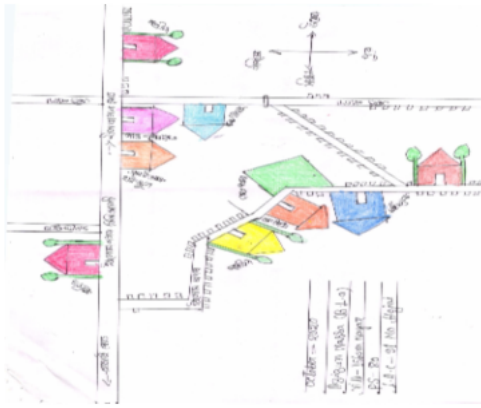

নিৰ্বাচক পঞ্জীয়ন বিষয়াৰ স্বাক্ষৰ

Nazri Naksha

Google Map View

Polling Station Building Front View

ভোটগ্ৰহন কেন্দ্ৰৰ সন্মুখৰ দৃশ্য

Cad View

Key MAP View

1 নাম : ওৱাহিদ উদ্দিন পিতাৰ নাম: মস্তাব আলী ঘৰ নং : ১ বয়স : 53 লিঙ্গ : পুৰুষ	CBD6934572 ফটো উপলব্ধ	2 নাম : বুকিয়া বেগম স্বামীৰ নাম: ওৱাহিদ উদ্দিন ঘৰ নং : ১ বয়স : 51 লিঙ্গ : মহিলা	CBD6934583 ফটো উপলব্ধ	3 নাম : ইজাজ আহমেদ পিতাৰ নাম: ওৱাহিদ উদ্দিন ঘৰ নং : ১ বয়স : 23 লিঙ্গ : পুৰুষ	CBD3472891 ফটো উপলব্ধ
4 নাম : জেনিছ নৌশিন পিতাৰ নাম: মহাম্মদ জিয়াউৰ ৰহমান ঘৰ নং : 1 ক বয়স : 21 লিঙ্গ : মহিলা	CBD2777993 ফটো উপলব্ধ	5 নাম : পাৰবিন চুলতানা স্বামীৰ নাম: মহাম্মদ জিয়াউৰ ৰহমান ঘৰ নং : 1 ক বয়স : 46 লিঙ্গ : মহিলা	CBD6934607 ফটো উপলব্ধ	6 নাম : মহাম্মদ জিয়াউৰ ৰহমান পিতাৰ নাম: মস্তাব আলী ঘৰ নং : 1 ক বয়স : 46 লিঙ্গ : পুৰুষ	CBD6934594 ফটো উপলব্ধ
7 নাম : আব্দুৰ ৰৌফ পিতাৰ নাম: আমজদ আলী ঘৰ নং : ২ বয়স : 68 লিঙ্গ : পুৰুষ	CBD6934629 ফটো উপলব্ধ	8 নাম : আজিজুন নেছা স্বামীৰ নাম: আব্দুৰ ৰৌফ ঘৰ নং : ২ বয়স : 50 লিঙ্গ : মহিলা	CBD6934630 ফটো উপলব্ধ	9 নাম : মেহবুব আলম পিতাৰ নাম: আব্দুৰ ৰুফ ঘৰ নং : ২ বয়স : 32 লিঙ্গ : পুৰুষ	CBD6942161 ফটো উপলব্ধ
10 নাম : ফৰজানা বেগম স্বামীৰ নাম: মেহবুব আলম ঘৰ নং : ২ বয়স : 29 লিঙ্গ : মহিলা	CBD0460923 ফটো উপলব্ধ	# 11 নাম : ইনামুল ইছলাম পিতাৰ নাম: মৰতুজ আলী ঘৰ নং : ২ ক বয়স : 28 লিঙ্গ : পুৰুষ	CBD0461574 ফটো উপলব্ধ	12 নাম : জুবাইৰুল হাছান পিতাৰ নাম: মৰতুজ আলী ঘৰ নং : ২ ক বয়স : 23 লিঙ্গ : পুৰুষ	CBD2827517 ফটো উপলব্ধ
13 নাম : শ্বাহিদুল ইছলাম পিতাৰ নাম: মৰতুজ আলী ঘৰ নং : ২ ক বয়স : 25 লিঙ্গ : পুৰুষ	CBD0720029 ফটো উপলব্ধ	# 14 নাম : মহাম্মদ মৰতুজ আলী পিতাৰ নাম: মহাম্মদ আমজদ আলী ঘৰ নং : ২ ক বয়স : 55 লিঙ্গ : পুৰুষ	CBD6934652 ফটো উপলব্ধ	# 15 নাম : নাজিমা বেগম স্বামীৰ নাম: মৰতুজ আলী ঘৰ নং : ২ ক বয়স : 47 লিঙ্গ : মহিলা	CBD6934663 ফটো উপলব্ধ
16 নাম : আফতাবন নেছা স্বামীৰ নাম: আব্দুল কাদিৰ ঘৰ নং : 8 বয়স : 62 লিঙ্গ : মহিলা	CBD6934743 ফটো উপলব্ধ	17 নাম : আংগুৰন নেছা স্বামীৰ নাম: আব্দুল কাদিৰ ঘৰ নং : 8 বয়স : 60 লিঙ্গ : মহিলা	CBD6934754 ফটো উপলব্ধ	18 নাম : তাজ উদ্দিন পিতাৰ নাম: আব্দুল কাদিৰ ঘৰ নং : 4 ক বয়স : 47 লিঙ্গ : পুৰুষ	CBD6934776 ফটো উপলব্ধ
19 নাম : লাইলি বেগম স্বামীৰ নাম: আব্দুল খলিল ঘৰ নং : 6 বয়স : 58 লিঙ্গ : মহিলা	CBD6934867 ফটো উপলব্ধ	S 20 নাম : নাচিমা বেগম পিতাৰ নাম: আব্দুল খলিল ঘৰ নং : 6 বয়স : 31 লিঙ্গ : মহিলা	CBD0460824 ফটো উপলব্ধ	21 নাম : আনজুমা বেগম মাতৃৰ নাম: লাইলি বেগম ঘৰ নং : 6 বয়স : 25 লিঙ্গ : মহিলা	CBD3386190 ফটো উপলব্ধ
22 নাম : মনজুমা বেগম মাতৃৰ নাম: লাইলি বেগম ঘৰ নং : 6 বয়স : 24 লিঙ্গ : মহিলা	CBD3386166 ফটো উপলব্ধ	23 নাম : জালাল উদ্দিন পিতাৰ নাম: আব্দুল খালিক ঘৰ নং : 9 বয়স : 60 লিঙ্গ : পুৰুষ	CBD6934890 ফটো উপলব্ধ	24 নাম : আব্দুল গনি পিতাৰ নাম: আব্দুল খালিক ঘৰ নং : 9 বয়স : 59 লিঙ্গ : পুৰুষ	CBD6934914 ফটো উপলব্ধ
25 নাম : বুমানা বেগম স্বামীৰ নাম: আব্দুল গনি ঘৰ নং : 9 বয়স : 46 লিঙ্গ : মহিলা	CBD6934925 ফটো উপলব্ধ	26 নাম : চুমায়া বেগম পিতাৰ নাম: আব্দুল গনি ঘৰ নং : 9 বয়স : 25 লিঙ্গ : মহিলা	CBD0732420 ফটো উপলব্ধ	27 নাম : মস্তাক আলম পিতাৰ নাম: আব্দুল গনি ঘৰ নং : 07 বয়স : 23 লিঙ্গ : পুৰুষ	CBD2805984 ফটো উপলব্ধ
28 নাম : মঃ মাছুম আহমেদ পিতাৰ নাম: কামাল উদ্দিন ঘৰ নং : 7 বয়স : 22 লিঙ্গ : পুৰুষ	DUU0155457 ফটো উপলব্ধ	29 নাম : মোহাম্মদ আব্দুল আলী পিতাৰ নাম: মোহাম্মদ আব্দুল খালিক ঘৰ নং : 7 গ বয়স : 48 লিঙ্গ : পুৰুষ	CBD6934936 ফটো উপলব্ধ	30 নাম : আফতাবা চুলতানা স্বামীৰ নাম: মোহাম্মদ আব্দুল আলী ঘৰ নং : 7 গ বয়স : 35 লিঙ্গ : মহিলা	CBD6934969 ফটো উপলব্ধ