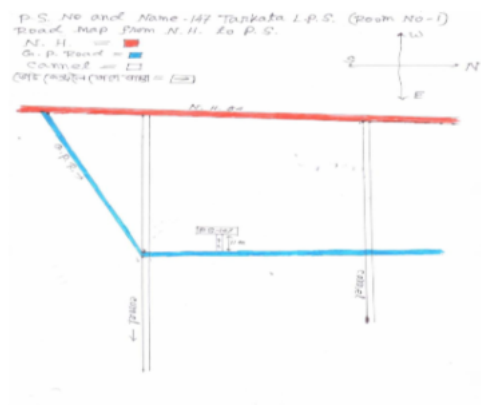

নিৰ্বাচক পঞ্জীয়ন বিষয়াৰ স্বাক্ষৰ

Nazri Naksha

Google Map View

Polling Station Building Front View

ভোটগ্ৰহন কেন্দ্ৰৰ সন্মুখৰ দৃশ্য

Cad View

Key MAP View

1 নাম : আমিন উদ্দিন পিতাৰ নাম: আব্দুল কাযুম ঘৰ নং : 1 বয়স : 41 লিঙ্গ : পুৰুষ	DCS1454586 ফটো উপলব্ধ	2 নাম : ফাহিমা বেগম পিতাৰ নাম: আব্দুল হাফিজ ঘৰ নং : 1 বয়স : 33 লিঙ্গ : মহিলা	DCS1168918 ফটো উপলব্ধ	3 নাম : আব্দুল শুকুৰ পিতাৰ নাম: আব্দুল কাযুম ঘৰ নং : 2 বয়স : 57 লিঙ্গ : পুৰুষ	DCS1454633 ফটো উপলব্ধ
4 নাম : বুসনা বেগম স্বামীৰ নাম: আব্দুল শুকুৰ ঘৰ নং : 2 বয়স : 47 লিঙ্গ : মহিলা	DCS1454644 ফটো উপলব্ধ	5 নাম : ৰোমানা বেগম পিতাৰ নাম: আব্দুল শক্কোৰ ঘৰ নং : 2 বয়স : 29 লিঙ্গ : মহিলা	DCS1484435 ফটো উপলব্ধ	6 নাম : একবাল হুছেইন পিতাৰ নাম: আব্দুল শক্কোৰ ঘৰ নং : 2 বয়স : 25 লিঙ্গ : পুৰুষ	DCS1474089 ফটো উপলব্ধ
7 নাম : হিফজুৰ ৰহমান পিতাৰ নাম: আব্দুল কাদিৰ ঘৰ নং : 9 বয়স : 49 লিঙ্গ : পুৰুষ	DCS1454655 ফটো উপলব্ধ	8 নাম : মার্জিয়া বেগম স্বামীৰ নাম: হিফজুৰ ৰহমান ঘৰ নং : 9 বয়স : 41 লিঙ্গ : মহিলা	DCS1454702 ফটো উপলব্ধ	9 নাম : মুজাহিদ আলম পিতাৰ নাম: হিফজুৰ ৰহমান ঘৰ নং : 9 বয়স : 22 লিঙ্গ : পুৰুষ	DCS1868892 ফটো উপলব্ধ
10 নাম : আব্দুল হামিদ পিতাৰ নাম: মতুজ আলী ঘৰ নং : 8 বয়স : 81 লিঙ্গ : পুৰুষ	DCS1454713 ফটো উপলব্ধ	11 নাম : তাজ উদ্দিন পিতাৰ নাম: আব্দুল হামিদ ঘৰ নং : 8 বয়স : 45 লিঙ্গ : পুৰুষ	DCS1454815 ফটো উপলব্ধ	12 নাম : বুৰহান উদ্দিন পিতাৰ নাম: আব্দুল হামিদ ঘৰ নং : 8 বয়স : 42 লিঙ্গ : পুৰুষ	DCS1454826 ফটো উপলব্ধ
13 নাম : বুমানা বেগম মুজুমদাৰ স্বামীৰ নাম: বুৰহান উদ্দিন ঘৰ নং : 8 বয়স : 35 লিঙ্গ : মহিলা	DCS1454837 ফটো উপলব্ধ	14 নাম : ইকবাল হুছেইন পিতাৰ নাম: আব্দুল ৰকিব ঘৰ নং : 08 বয়স : 32 লিঙ্গ : পুৰুষ	DCS1461569 ফটো উপলব্ধ	15 নাম : আশিয়া বেগম স্বামীৰ নাম: তাজ উদ্দিন ঘৰ নং : 4 বয়স : 31 লিঙ্গ : মহিলা	DCS1462244 ফটো উপলব্ধ
16 নাম : আব্দুল মতলিব পিতাৰ নাম: মতুজ আলী ঘৰ নং : 5 বয়স : 59 লিঙ্গ : পুৰুষ	DCS1454848 ফটো উপলব্ধ	17 নাম : আনোৱাৰা বেগম স্বামীৰ নাম: আব্দুল মতলিব ঘৰ নং : 5 বয়স : 55 লিঙ্গ : মহিলা	DCS1454859 ফটো উপলব্ধ	18 নাম : হুছেইন আহমেদ পিতাৰ নাম: আব্দুল মতলিব ঘৰ নং : 5 বয়স : 33 লিঙ্গ : পুৰুষ	DCS1454860 ফটো উপলব্ধ
19 নাম : নাজিৰ আহমেদ পিতাৰ নাম: আব্দুল মতলিব ঘৰ নং : 5 বয়স : 31 লিঙ্গ : পুৰুষ	DCS1462084 ফটো উপলব্ধ	20 নাম : স্বাকিব আহমেদ পিতাৰ নাম: আব্দুল মতলিব ঘৰ নং : 5 বয়স : 30 লিঙ্গ : পুৰুষ	DCS2102014 ফটো উপলব্ধ	21 নাম : কবিৰা বেগম স্বামীৰ নাম: হুছেইন আহমেদ ঘৰ নং : 05 বয়স : 27 লিঙ্গ : মহিলা	DCS0675983 ফটো উপলব্ধ
22 নাম : ৰশ্বিদা বেগম পিতাৰ নাম: আব্দুল মতলিব ঘৰ নং : 5 বয়স : 25 লিঙ্গ : মহিলা	DCS0509562 ফটো উপলব্ধ	23 নাম : আব্দুল মতিন পিতাৰ নাম: মতুজ আলী ঘৰ নং : 6 বয়স : 69 লিঙ্গ : পুৰুষ	DCS1454871 ফটো উপলব্ধ	24 নাম : হাৰাৰন নেছা স্বামীৰ নাম: আব্দুল মতিন ঘৰ নং : 6 বয়স : 64 লিঙ্গ : মহিলা	DCS1454882 ফটো উপলব্ধ
25 নাম : মহম্মদ কপিল আহমেদ পিতাৰ নাম: আব্দুল মতিন ঘৰ নং : 6 বয়স : 38 লিঙ্গ : পুৰুষ	DCS1454917 ফটো উপলব্ধ	S 26 নাম : মুৰ্শিদা বেগম পিতাৰ নাম: আব্দুল মতিন ঘৰ নং : 6 বয়স : 33 লিঙ্গ : মহিলা	DCS1461978 ফটো উপলব্ধ	27 নাম : শ্বাহীদ আহমেদ পিতাৰ নাম: আব্দুল মতিন ঘৰ নং : 6 বয়স : 33 লিঙ্গ : পুৰুষ	DCS1454906 ফটো উপলব্ধ
28 নাম : মাহদিয়া খানম স্বামীৰ নাম: কপিল আহমেদ ঘৰ নং : 6 বয়স : 29 লিঙ্গ : মহিলা	DCS0257030 ফটো উপলব্ধ	29 নাম : মহাম্মদ হুছেইন পিতাৰ নাম: বামিৰ উদ্দিন ঘৰ নং : 9 বয়স : 55 লিঙ্গ : পুৰুষ	DCS1454928 ফটো উপলব্ধ	30 নাম : মানিকজান বিবি স্বামীৰ নাম: মহাম্মদ হুছেইন ঘৰ নং : 9 বয়স : 45 লিঙ্গ : মহিলা	DCS1454939 ফটো উপলব্ধ