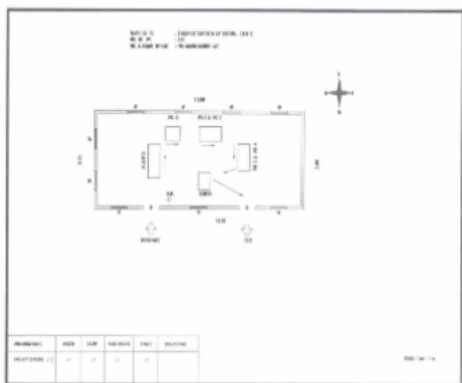

নিৰ্বাচক পঞ্জীয়ন বিষয়াৰ স্বাক্ষৰ

Nazri Naksha

Google Map View

Polling Station Building Front View

ভোটগ্ৰহন কেন্দ্ৰৰ সন্মুখৰ দৃশ্য

Cad View

Key MAP View

1 নাম : আমিন উদ্দিন পিতাৰ নাম: আব্দুল কাযুম ঘৰ নং : 1 বয়স : 41 লিঙ্গ : পুৰুষ	DCS1454586 ফটো উপলব্ধ	2 নাম : ফাহিমা বেগম পিতাৰ নাম: আব্দুল হাফিজ ঘৰ নং : 1 বয়স : 33 লিঙ্গ : মহিলা	DCS1168918 ফটো উপলব্ধ	3 নাম : আব্দুল শুকুৰ পিতাৰ নাম: আব্দুল কাযুম ঘৰ নং : 2 বয়স : 57 লিঙ্গ : পুৰুষ	DCS1454633 ফটো উপলব্ধ
4 নাম : বুসনা বেগম স্বামীৰ নাম: আব্দুল শুকুৰ ঘৰ নং : 2 বয়স : 47 লিঙ্গ : মহিলা	DCS1454644 ফটো উপলব্ধ	5 নাম : ৰোমানা বেগম পিতাৰ নাম: আব্দুল শক্কোৰ ঘৰ নং : 2 বয়স : 29 লিঙ্গ : মহিলা	DCS1484435 ফটো উপলব্ধ	6 নাম : একবাল হুছেইন পিতাৰ নাম: আব্দুল শক্কোৰ ঘৰ নং : 2 বয়স : 25 লিঙ্গ : পুৰুষ	DCS1474089 ফটো উপলব্ধ
7 নাম : হিফজুৰ ৰহমান পিতাৰ নাম: আব্দুল কাদিৰ ঘৰ নং : 9 বয়স : 49 লিঙ্গ : পুৰুষ	DCS1454655 ফটো উপলব্ধ	8 নাম : মার্জিয়া বেগম স্বামীৰ নাম: হিফজুৰ ৰহমান ঘৰ নং : 9 বয়স : 41 লিঙ্গ : মহিলা	DCS1454702 ফটো উপলব্ধ	9 নাম : মুজাহিদ আলম পিতাৰ নাম: হিফজুৰ ৰহমান ঘৰ নং : 9 বয়স : 22 লিঙ্গ : পুৰুষ	DCS1868892 ফটো উপলব্ধ
10 নাম : আব্দুল হামিদ পিতাৰ নাম: মতুজ আলী ঘৰ নং : 8 বয়স : 81 লিঙ্গ : পুৰুষ	DCS1454713 ফটো উপলব্ধ	11 নাম : তাজ উদ্দিন পিতাৰ নাম: আব্দুল হামিদ ঘৰ নং : 8 বয়স : 45 লিঙ্গ : পুৰুষ	DCS1454815 ফটো উপলব্ধ	12 নাম : বুৰহান উদ্দিন পিতাৰ নাম: আব্দুল হামিদ ঘৰ নং : 8 বয়স : 42 লিঙ্গ : পুৰুষ	DCS1454826 ফটো উপলব্ধ
13 নাম : বুমানা বেগম মুজুমদাৰ স্বামীৰ নাম: বুৰহান উদ্দিন ঘৰ নং : 8 বয়স : 35 লিঙ্গ : মহিলা	DCS1454837 ফটো উপলব্ধ	14 নাম : ইকবাল হুছেইন পিতাৰ নাম: আব্দুল ৰকিব ঘৰ নং : 08 বয়স : 32 লিঙ্গ : পুৰুষ	DCS1461569 ফটো উপলব্ধ	15 নাম : আশিয়া বেগম স্বামীৰ নাম: তাজ উদ্দিন ঘৰ নং : 4 বয়স : 31 লিঙ্গ : মহিলা	DCS1462244 ফটো উপলব্ধ
16 নাম : আব্দুল মতলিব পিতাৰ নাম: মতুজ আলী ঘৰ নং : 5 বয়স : 59 লিঙ্গ : পুৰুষ	DCS1454848 ফটো উপলব্ধ	17 নাম : আনোৱাৰা বেগম স্বামীৰ নাম: আব্দুল মতলিব ঘৰ নং : 5 বয়স : 55 লিঙ্গ : মহিলা	DCS1454859 ফটো উপলব্ধ	18 নাম : হুছেইন আহমেদ পিতাৰ নাম: আব্দুল মতলিব ঘৰ নং : 5 বয়স : 33 লিঙ্গ : পুৰুষ	DCS1454860 ফটো উপলব্ধ
19 নাম : নাজিৰ আহমেদ পিতাৰ নাম: আব্দুল মতলিব ঘৰ নং : 5 বয়স : 31 লিঙ্গ : পুৰুষ	DCS1462084 ফটো উপলব্ধ	20 নাম : স্বাকিব আহমেদ পিতাৰ নাম: আব্দুল মতলিব ঘৰ নং : 5 বয়স : 30 লিঙ্গ : পুৰুষ	DCS2102014 ফটো উপলব্ধ	21 নাম : কবিৰা বেগম স্বামীৰ নাম: হুছেইন আহমেদ ঘৰ নং : 05 বয়স : 27 লিঙ্গ : মহিলা	DCS0675983 ফটো উপলব্ধ
22 নাম : ৰশ্বিদা বেগম পিতাৰ নাম: আব্দুল মতলিব ঘৰ নং : 5 বয়স : 25 লিঙ্গ : মহিলা	DCS0509562 ফটো উপলব্ধ	23 নাম : আব্দুল মতিন পিতাৰ নাম: মতুজ আলী ঘৰ নং : 6 বয়স : 69 লিঙ্গ : পুৰুষ	DCS1454871 ফটো উপলব্ধ	24 নাম : হাৰাৰন নেছা স্বামীৰ নাম: আব্দুল মতিন ঘৰ নং : 6 বয়স : 64 লিঙ্গ : মহিলা	DCS1454882 ফটো উপলব্ধ
25 নাম : মহম্মদ কপিল আহমেদ পিতাৰ নাম: আব্দুল মতিন ঘৰ নং : 6 বয়স : 38 লিঙ্গ : পুৰুষ	DCS1454917 ফটো উপলব্ধ	S 26 নাম : মুৰ্শিদা বেগম পিতাৰ নাম: আব্দুল মতিন ঘৰ নং : 6 বয়স : 33 লিঙ্গ : মহিলা	DCS1461978 ফটো উপলব্ধ	27 নাম : শ্বাহীদ আহমেদ পিতাৰ নাম: আব্দুল মতিন ঘৰ নং : 6 বয়স : 33 লিঙ্গ : পুৰুষ	DCS1454906 ফটো উপলব্ধ
28 নাম : মাহদিয়া খানম স্বামীৰ নাম: কপিল আহমেদ ঘৰ নং : 6 বয়স : 29 লিঙ্গ : মহিলা	DCS0257030 ফটো উপলব্ধ	29 নাম : মহাম্মদ হুছেইন পিতাৰ নাম: বামিৰ উদ্দিন ঘৰ নং : 9 বয়স : 55 লিঙ্গ : পুৰুষ	DCS1454928 ফটো উপলব্ধ	30 নাম : মানিকজান বিবি স্বামীৰ নাম: মহাম্মদ হুছেইন ঘৰ নং : 9 বয়স : 45 লিঙ্গ : মহিলা	DCS1454939 ফটো উপলব্ধ