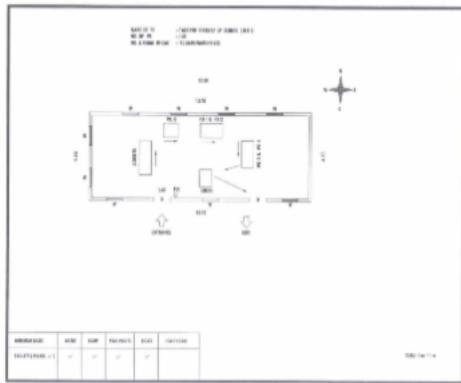

নিৰ্বাচক পঞ্জীয়ন বিষয়াৰ স্বাক্ষৰ

Nazri Naksha

Google Map View

Polling Station Building Front View

ভোটগ্ৰহন কেন্দ্ৰৰ সন্মুখৰ দৃশ্য

Cad View

Key MAP View

1 নাম : সাজিদ আলম পিতাৰ নাম: বইমূল হক ঘৰ নং : 01 বয়স : 23 লিঙ্গ : পুৰুষ	DCS1385400 ফটো উপলব্ধ	2 নাম : বেহান উদ্দিন পিতাৰ নাম: মনোহৰ আলী ঘৰ নং : 2 বয়স : 35 লিঙ্গ : পুৰুষ	DCS1467965 ফটো উপলব্ধ	3 নাম : জুলেখা বেগম স্বামীৰ নাম: বেহান উদ্দিন ঘৰ নং : 2 বয়স : 31 লিঙ্গ : মহিলা	DCS2102605 ফটো উপলব্ধ
4 নাম : চাৰমূল হক পিতাৰ নাম: আব্দুল মতিম ঘৰ নং : 03 বয়স : 25 লিঙ্গ : পুৰুষ	DUU0086439 ফটো উপলব্ধ	5 নাম : দিলৱাৰ হুছেইন পিতাৰ নাম: আক্ৰাম আলী ঘৰ নং : 04 বয়স : 33 লিঙ্গ : পুৰুষ	DCS0261123 ফটো উপলব্ধ	6 নাম : হাফিজা বেগম স্বামীৰ নাম: দিলৱাৰ হুছেইন ঘৰ নং : 04 বয়স : 23 লিঙ্গ : মহিলা	DCS0511972 ফটো উপলব্ধ
7 নাম : বাছিত আহমেদ পিতাৰ নাম: আব্দুল ছমেদ ঘৰ নং : 05 বয়স : 22 লিঙ্গ : পুৰুষ	DCS1654151 ফটো উপলব্ধ	8 নাম : শ্বেখুল ইছলাম পিতাৰ নাম: আব্দুল জলিল ঘৰ নং : 6 বয়স : 42 লিঙ্গ : পুৰুষ	DCS1467670 ফটো উপলব্ধ	9 নাম : পাৰবিনা বেগম স্বামীৰ নাম: শ্বেখুল ইছলাম ঘৰ নং : 6 বয়স : 34 লিঙ্গ : মহিলা	DCS0684548 ফটো উপলব্ধ
# 10 নাম : ফাৰুক আহমেদ পিতাৰ নাম: আৰব আলী ঘৰ নং : 07 বয়স : 31 লিঙ্গ : পুৰুষ	DUU0066530 ফটো উপলব্ধ	11 নাম : খালিদা বেগম স্বামীৰ নাম: ফাৰুক আহমেদ ঘৰ নং : 7 বয়স : 25 লিঙ্গ : মহিলা	DCS0686097 ফটো উপলব্ধ	12 নাম : বেজিন্তা বেগম পিতাৰ নাম: সমদুল হক ঘৰ নং : 08 বয়স : 29 লিঙ্গ : মহিলা	DCS0241760 ফটো উপলব্ধ
S 13 নাম : বুবাণা বেগম পিতাৰ নাম: জমিৰ উদ্দিন ঘৰ নং : 8 বয়স : 24 লিঙ্গ : মহিলা	DCS0623314 ফটো উপলব্ধ	14 নাম : আলী আহমেদ পিতাৰ নাম: হুছন আলী ঘৰ নং : 9 বয়স : 32 লিঙ্গ : পুৰুষ	DCS0369355 ফটো উপলব্ধ	15 নাম : আলচুমা বেগম স্বামীৰ নাম: আলী আহমেদ ঘৰ নং : 9 বয়স : 31 লিঙ্গ : মহিলা	DCS0153775 ফটো উপলব্ধ
16 নাম : ছাবিৰ আহমেদ পিতাৰ নাম: হাছন আলী ঘৰ নং : 10 বয়স : 30 লিঙ্গ : পুৰুষ	DCS1470457 ফটো উপলব্ধ	17 নাম : অৰ্চনা বেগম স্বামীৰ নাম: ছাবিৰ আহমেদ ঘৰ নং : 10 বয়স : 25 লিঙ্গ : মহিলা	DCS0675090 ফটো উপলব্ধ	18 নাম : খালিদ আহমেদ পিতাৰ নাম: আব্দুল ছমেদ ঘৰ নং : 011 বয়স : 24 লিঙ্গ : পুৰুষ	DCS1589415 ফটো উপলব্ধ
19 নাম : আফতাব উদ্দিন বৰভূঞা পিতাৰ নাম: আলিম উদ্দিন ঘৰ নং : 13 বয়স : 39 লিঙ্গ : পুৰুষ	DCS1469450 ফটো উপলব্ধ	20 নাম : হবিবা বেগম স্বামীৰ নাম: আফতাব উদ্দিন বৰভূঞা ঘৰ নং : 13 বয়স : 32 লিঙ্গ : মহিলা	DCS0384347 ফটো উপলব্ধ	21 নাম : মমিতা বেগম স্বামীৰ নাম: ফুৰহান উদ্দিন ঘৰ নং : 14 বয়স : 36 লিঙ্গ : মহিলা	DCS0158287 ফটো উপলব্ধ
22 নাম : ফুৰহান উদ্দিন পিতাৰ নাম: মনোহৰ আলী ঘৰ নং : 14 বয়স : 31 লিঙ্গ : পুৰুষ	DCS2102569 ফটো উপলব্ধ	23 নাম : ৰফিক উদ্দিন পিতাৰ নাম: নিমাৰ আলী ঘৰ নং : 15 বয়স : 50 লিঙ্গ : পুৰুষ	DZN2648353 ফটো উপলব্ধ	#2 24 নাম : ইয়াছমিনা বেগম স্বামীৰ নাম: ৰফিক উদ্দিন ঘৰ নং : 15 বয়স : 32 লিঙ্গ : মহিলা	DZN0352328 ফটো উপলব্ধ
25 নাম : মেহদিক আলম পিতাৰ নাম: আণ্ডাব উদ্দিন ঘৰ নং : 16 বয়স : 19 লিঙ্গ : পুৰুষ	DUU0173385 ফটো উপলব্ধ	26 নাম : মায়াজুল ইছলাম পিতাৰ নাম: ছেদুৰ ৰহমান ঘৰ নং : 18 বয়স : 29 লিঙ্গ : পুৰুষ	DUU0020917 ফটো উপলব্ধ	27 নাম : বেজিয়া বেগম স্বামীৰ নাম: মায়াজুল ইছলাম ঘৰ নং : 18 বয়স : 26 লিঙ্গ : মহিলা	DCS1432269 ফটো উপলব্ধ
28 নাম : সেলিম উদ্দিন পিতাৰ নাম: আব্দুল নুৰ ঘৰ নং : 19 বয়স : 32 লিঙ্গ : পুৰুষ	DCS6295216 ফটো উপলব্ধ	29 নাম : বেজমিনা বেগম স্বামীৰ নাম: সেলিম উদ্দিন ঘৰ নং : 19 বয়স : 32 লিঙ্গ : মহিলা	DCS0160606 ফটো উপলব্ধ	30 নাম : মহাম্মাদ গুলজাৰ হুছেইন পিতাৰ নাম: আব্দুল হামিদ ঘৰ নং : 20 বয়স : 30 লিঙ্গ : পুৰুষ	DUU0041962 ফটো উপলব্ধ