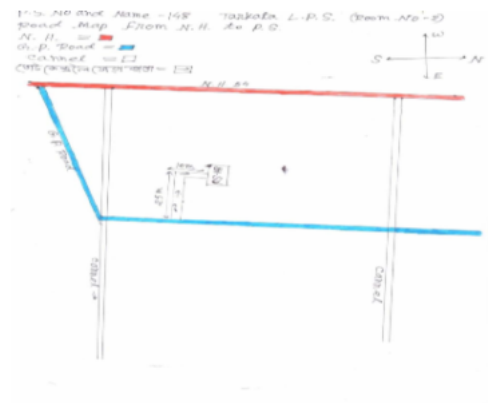

নিৰ্বাচক পঞ্জীয়ন বিষয়াৰ স্বাক্ষৰ

Nazri Naksha

Google Map View

Polling Station Building Front View

ভোটগ্ৰহন কেন্দ্ৰৰ সন্মুখৰ দৃশ্য

Cad View

Key MAP View

1 নাম : সাজিদ আলম পিতাৰ নাম: বইমূল হক ঘৰ নং : 01 বয়স : 23 লিঙ্গ : পুৰুষ	DCS1385400 ফটো উপলব্ধ	2 নাম : বেহান উদ্দিন পিতাৰ নাম: মনোহৰ আলী ঘৰ নং : 2 বয়স : 35 লিঙ্গ : পুৰুষ	DCS1467965 ফটো উপলব্ধ	3 নাম : জুলেখা বেগম স্বামীৰ নাম: বেহান উদ্দিন ঘৰ নং : 2 বয়স : 31 লিঙ্গ : মহিলা	DCS2102605 ফটো উপলব্ধ
4 নাম : চাৰমূল হক পিতাৰ নাম: আব্দুল মতিম ঘৰ নং : 03 বয়স : 25 লিঙ্গ : পুৰুষ	DUU0086439 ফটো উপলব্ধ	5 নাম : দিলৱাৰ হুছেইন পিতাৰ নাম: আক্ৰাম আলী ঘৰ নং : 04 বয়স : 33 লিঙ্গ : পুৰুষ	DCS0261123 ফটো উপলব্ধ	6 নাম : হাফিজা বেগম স্বামীৰ নাম: দিলৱাৰ হুছেইন ঘৰ নং : 04 বয়স : 23 লিঙ্গ : মহিলা	DCS0511972 ফটো উপলব্ধ
7 নাম : বাছিত আহমেদ পিতাৰ নাম: আব্দুল ছমেদ ঘৰ নং : 05 বয়স : 22 লিঙ্গ : পুৰুষ	DCS1654151 ফটো উপলব্ধ	8 নাম : শ্বেখুল ইছলাম পিতাৰ নাম: আব্দুল জলিল ঘৰ নং : 6 বয়স : 42 লিঙ্গ : পুৰুষ	DCS1467670 ফটো উপলব্ধ	9 নাম : পাৰবিনা বেগম স্বামীৰ নাম: শ্বেখুল ইছলাম ঘৰ নং : 6 বয়স : 34 লিঙ্গ : মহিলা	DCS0684548 ফটো উপলব্ধ
# 10 নাম : ফাৰুক আহমেদ পিতাৰ নাম: আৰব আলী ঘৰ নং : 07 বয়স : 31 লিঙ্গ : পুৰুষ	DUU0066530 ফটো উপলব্ধ	11 নাম : খালিদা বেগম স্বামীৰ নাম: ফাৰুক আহমেদ ঘৰ নং : 7 বয়স : 25 লিঙ্গ : মহিলা	DCS0686097 ফটো উপলব্ধ	12 নাম : বেজিন্তা বেগম পিতাৰ নাম: সমদুল হক ঘৰ নং : 08 বয়স : 29 লিঙ্গ : মহিলা	DCS0241760 ফটো উপলব্ধ
S 13 নাম : বুবাণা বেগম পিতাৰ নাম: জমিৰ উদ্দিন ঘৰ নং : 8 বয়স : 24 লিঙ্গ : মহিলা	DCS0623314 ফটো উপলব্ধ	14 নাম : আলী আহমেদ পিতাৰ নাম: হুছন আলী ঘৰ নং : 9 বয়স : 32 লিঙ্গ : পুৰুষ	DCS0369355 ফটো উপলব্ধ	15 নাম : আলচুমা বেগম স্বামীৰ নাম: আলী আহমেদ ঘৰ নং : 9 বয়স : 31 লিঙ্গ : মহিলা	DCS0153775 ফটো উপলব্ধ
16 নাম : ছাবিৰ আহমেদ পিতাৰ নাম: হাছন আলী ঘৰ নং : 10 বয়স : 30 লিঙ্গ : পুৰুষ	DCS1470457 ফটো উপলব্ধ	17 নাম : অৰ্চনা বেগম স্বামীৰ নাম: ছাবিৰ আহমেদ ঘৰ নং : 10 বয়স : 25 লিঙ্গ : মহিলা	DCS0675090 ফটো উপলব্ধ	18 নাম : খালিদ আহমেদ পিতাৰ নাম: আব্দুল ছমেদ ঘৰ নং : 011 বয়স : 24 লিঙ্গ : পুৰুষ	DCS1589415 ফটো উপলব্ধ
19 নাম : আফতাব উদ্দিন বৰভূঞা পিতাৰ নাম: আলিম উদ্দিন ঘৰ নং : 13 বয়স : 39 লিঙ্গ : পুৰুষ	DCS1469450 ফটো উপলব্ধ	20 নাম : হবিবা বেগম স্বামীৰ নাম: আফতাব উদ্দিন বৰভূঞা ঘৰ নং : 13 বয়স : 32 লিঙ্গ : মহিলা	DCS0384347 ফটো উপলব্ধ	21 নাম : মমিতা বেগম স্বামীৰ নাম: ফুৰহান উদ্দিন ঘৰ নং : 14 বয়স : 36 লিঙ্গ : মহিলা	DCS0158287 ফটো উপলব্ধ
22 নাম : ফুৰহান উদ্দিন পিতাৰ নাম: মনোহৰ আলী ঘৰ নং : 14 বয়স : 31 লিঙ্গ : পুৰুষ	DCS2102569 ফটো উপলব্ধ	23 নাম : ৰফিক উদ্দিন পিতাৰ নাম: নিমাৰ আলী ঘৰ নং : 15 বয়স : 50 লিঙ্গ : পুৰুষ	DZN2648353 ফটো উপলব্ধ	#2 24 নাম : ইয়াছমিনা বেগম স্বামীৰ নাম: ৰফিক উদ্দিন ঘৰ নং : 15 বয়স : 32 লিঙ্গ : মহিলা	DZN0352328 ফটো উপলব্ধ
25 নাম : মেহদিক আলম পিতাৰ নাম: আণ্ডাব উদ্দিন ঘৰ নং : 16 বয়স : 19 লিঙ্গ : পুৰুষ	DUU0173385 ফটো উপলব্ধ	26 নাম : মায়াজুল ইছলাম পিতাৰ নাম: ছেদুৰ ৰহমান ঘৰ নং : 18 বয়স : 29 লিঙ্গ : পুৰুষ	DUU0020917 ফটো উপলব্ধ	27 নাম : বেজিয়া বেগম স্বামীৰ নাম: মায়াজুল ইছলাম ঘৰ নং : 18 বয়স : 26 লিঙ্গ : মহিলা	DCS1432269 ফটো উপলব্ধ
28 নাম : সেলিম উদ্দিন পিতাৰ নাম: আব্দুল নুৰ ঘৰ নং : 19 বয়স : 32 লিঙ্গ : পুৰুষ	DCS6295216 ফটো উপলব্ধ	29 নাম : বেজমিনা বেগম স্বামীৰ নাম: সেলিম উদ্দিন ঘৰ নং : 19 বয়স : 32 লিঙ্গ : মহিলা	DCS0160606 ফটো উপলব্ধ	30 নাম : মহাম্মাদ গুলজাৰ হুছেইন পিতাৰ নাম: আব্দুল হামিদ ঘৰ নং : 20 বয়স : 30 লিঙ্গ : পুৰুষ	DUU0041962 ফটো উপলব্ধ