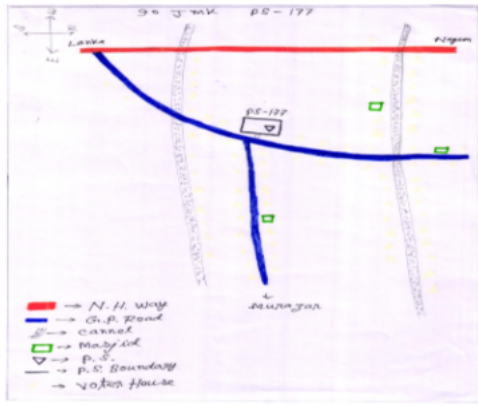

Nazri Naksha