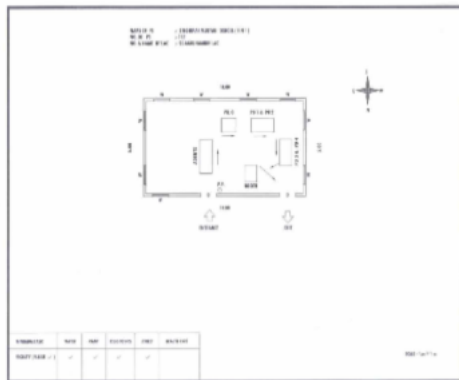

নিৰ্বাচক পঞ্জীয়ন বিষয়াৰ স্বাক্ষৰ

Nazri Naksha

Google Map View

Polling Station Building Front View

ভোটগ্রহন কেন্দ্ৰৰ সন্মুখৰ দৃশ্য

Cad View

Key MAP View

1 নাম : বহিমা বেগম স্বামীৰ নাম: কলিম উদ্দিন ঘৰ নং : ১ বয়স : 65 লিঙ্গ : মহিলা	DCS1124567 ফটো উপলব্ধ	2 নাম : ছাবিৰ আহমেদ পিতাৰ নাম: কলিম উদ্দিন ঘৰ নং : ১ বয়স : 39 লিঙ্গ : পুৰুষ	DCS1124578 ফটো উপলব্ধ	3 নাম : কৌছাৰা বেগম স্বামীৰ নাম: ছাবিৰ আহমেদ ঘৰ নং : ১ বয়স : 33 লিঙ্গ : মহিলা	DCS1132441 ফটো উপলব্ধ
4 নাম : খলিলুৰ বহমান পিতাৰ নাম: আব্দুল খালিক ঘৰ নং : ২ বয়স : 63 লিঙ্গ : পুৰুষ	DCS1124589 ফটো উপলব্ধ	5 নাম : ৰোশনা বেগম স্বামীৰ নাম: খলিলুৰ বহমান ঘৰ নং : ২ বয়স : 51 লিঙ্গ : মহিলা	DCS1124603 ফটো উপলব্ধ	6 নাম : কবিৰ আহমেদ পিতাৰ নাম: খলিলুৰ বহমান ঘৰ নং : ২ বয়স : 37 লিঙ্গ : পুৰুষ	DCS2088462 ফটো উপলব্ধ
7 নাম : আবিদা খানম স্বামীৰ নাম: কবিৰ আহমেদ ঘৰ নং : ২ বয়স : 31 লিঙ্গ : মহিলা	DCS0334359 ফটো উপলব্ধ	8 নাম : মহাম্মদ ছুফিয়ান আহমেদ পিতাৰ নাম: খলিলুৰ বহমান ঘৰ নং : ২ বয়স : 28 লিঙ্গ : পুৰুষ	DCS0334557 ফটো উপলব্ধ	9 নাম : ফতিমা বেগম স্বামীৰ নাম: ছুফিয়ান আহমেদ ঘৰ নং : 02 বয়স : 21 লিঙ্গ : মহিলা	CBD2768661 ফটো উপলব্ধ
10 নাম : জলাল উদ্দিন পিতাৰ নাম: আব্দুল খালিক ঘৰ নং : ৩ বয়স : 59 লিঙ্গ : পুৰুষ	DCS1124614 ফটো উপলব্ধ	11 নাম : নজমা বেগম স্বামীৰ নাম: জলাল উদ্দিন ঘৰ নং : ৩ বয়স : 42 লিঙ্গ : মহিলা	DCS1124636 ফটো উপলব্ধ	12 নাম : জোবেৰ আহমেদ পিতাৰ নাম: জলাল উদ্দিন ঘৰ নং : ৩ বয়স : 27 লিঙ্গ : পুৰুষ	DCS0270090 ফটো উপলব্ধ
13 নাম : মোঃ আল ইয়ামিন তালুকদাৰ পিতাৰ নাম: মোঃ জালাল উদ্দিন তালুকদাৰ ঘৰ নং : ৩ বয়স : 21 লিঙ্গ : পুৰুষ	DCS6267496 ফটো উপলব্ধ	14 নাম : জয়নাল আবদিন পিতাৰ নাম: আব্দুল খালিক ঘৰ নং : 8 বয়স : 54 লিঙ্গ : পুৰুষ	DCS1124647 ফটো উপলব্ধ	15 নাম : সায়হেনা বেগম স্বামীৰ নাম: জয়নাল আবদিন ঘৰ নং : 8 বয়স : 42 লিঙ্গ : মহিলা	DCS1124658 ফটো উপলব্ধ
16 নাম : উম্মো ছালমা মেহজাবিন পিতাৰ নাম: জয়নাল আবদিন ঘৰ নং : 4 বয়স : 23 লিঙ্গ : মহিলা	DCS6267801 ফটো উপলব্ধ	17 নাম : খিজিৰ আহমদ পিতাৰ নাম: জয়নাল আবদিন ঘৰ নং : 4 বয়স : 20 লিঙ্গ : পুৰুষ	DUU0167072 ফটো উপলব্ধ	E 18 নাম : আব্দুল কুদ্দুছ পিতাৰ নাম: জোনাৰ আলী ঘৰ নং : ৫ বয়স : ৭৭ লিঙ্গ : পুৰুষ	DCS1124669 ফটো উপলব্ধ
19 নাম : ইমদাদ উল্লা পিতাৰ নাম: আব্দুল কুদ্দুছ ঘৰ নং : ৫ বয়স : 48 লিঙ্গ : পুৰুষ	DCS1124681 ফটো উপলব্ধ	20 নাম : ছাইম উদ্দিন পিতাৰ নাম: আব্দুল কুদ্দুছ ঘৰ নং : ৫ বয়স : 46 লিঙ্গ : পুৰুষ	DCS1124705 ফটো উপলব্ধ	21 নাম : নুৰগিছ বেগম স্বামীৰ নাম: ইমদাদ উল্লা ঘৰ নং : ৫ বয়স : 40 লিঙ্গ : মহিলা	DCS1124692 ফটো উপলব্ধ
22 নাম : ওৱাহিদা বেগম স্বামীৰ নাম: ছাইম উদ্দিন ঘৰ নং : ৫ বয়স : 36 লিঙ্গ : মহিলা	DCS1124727 ফটো উপলব্ধ	23 নাম : ছাদিক আহমেদ পিতাৰ নাম: আব্দুল কুদ্দুছ ঘৰ নং : ৫ বয়স : 34 লিঙ্গ : পুৰুষ	DCS1124716 ফটো উপলব্ধ	24 নাম : মৰিয়ম বিবি স্বামীৰ নাম: আব্দুল জলিল ঘৰ নং : ৬ বয়স : 69 লিঙ্গ : মহিলা	DCS1124794 ফটো উপলব্ধ
25 নাম : জাকিৰ হুছেইন পিতাৰ নাম: আব্দুল জলিল ঘৰ নং : ৬ বয়স : 58 লিঙ্গ : পুৰুষ	DCS1124750 ফটো উপলব্ধ	26 নাম : আনোৱাৰ হুছেইন পিতাৰ নাম: আব্দুল জলিল ঘৰ নং : ৬ বয়স : 46 লিঙ্গ : পুৰুষ	DCS1124772 ফটো উপলব্ধ	27 নাম : ফাৰহানা বেগম স্বামীৰ নাম: জাকিৰ হুছেইন ঘৰ নং : ৬ বয়স : 42 লিঙ্গ : মহিলা	DCS1124761 ফটো উপলব্ধ
28 নাম : মাহমদুল হুছেইন পিতাৰ নাম: আব্দুল জলিল ঘৰ নং : ৬ বয়স : 38 লিঙ্গ : পুৰুষ	DCS1124783 ফটো উপলব্ধ	29 নাম : নুৰুল হুছেইন পিতাৰ নাম: আব্দুল জলিল ঘৰ নং : ৬ বয়স : 36 লিঙ্গ : পুৰুষ	DCS1124738 ফটো উপলব্ধ	30 নাম : হাবিবা বেগম স্বামীৰ নাম: আনোৱাৰ হুছেইন ঘৰ নং : ৬ বয়স : 33 লিঙ্গ : মহিলা	DCS1124749 ফটো উপলব্ধ