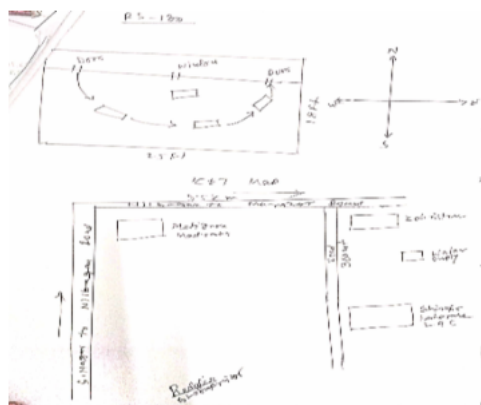

নিৰ্বাচক পঞ্জীয়ন বিষয়াৰ স্বাক্ষৰ

Nazri Naksha

Google Map View

Polling Station Building Front View

ভোটগ্ৰহন কেন্দ্ৰৰ সন্মুখৰ দৃশ্য

Cad View

Key MAP View

1 নাম : মুজিবুৰ ৰহমান পিতাৰ নাম: চেজ্জাদ আলী ঘৰ নং : ৬৪ বয়স : 63 লিঙ্গ : পুৰুষ	DCS1126836 ফটো উপলব্ধ	2 নাম : ছলিমা বেগম স্বামীৰ নাম: মুজিবুৰ ৰহমান ঘৰ নং : ৬৪ বয়স : 60 লিঙ্গ : মহিলা	DCS1126847 ফটো উপলব্ধ	3 নাম : শ্বামিম নেহাৰ স্বামীৰ নাম: আছাব উদ্দিন ঘৰ নং : ৬৪ বয়স : 34 লিঙ্গ : মহিলা	DCS1132316 ফটো উপলব্ধ
4 নাম : নছিব উদ্দিন পিতাৰ নাম: মুজিবুৰ ৰহমান ঘৰ নং : ৬৪ বয়স : 31 লিঙ্গ : পুৰুষ	DCS1132383 ফটো উপলব্ধ	5 নাম : তৈয়বুৰ ৰহমান পিতাৰ নাম: চেজ্জাদ আলী ঘৰ নং : ৬৫ বয়স : 59 লিঙ্গ : পুৰুষ	DCS1126881 ফটো উপলব্ধ	6 নাম : আফিয়া বেগম স্বামীৰ নাম: তৈয়বুৰ ৰহমান ঘৰ নং : ৬৫ বয়স : 52 লিঙ্গ : মহিলা	DCS1126892 ফটো উপলব্ধ
7 নাম : অমিৰ উদ্দিন পিতাৰ নাম: তৈয়বুৰ ৰহমান ঘৰ নং : ৬৫ বয়স : 26 লিঙ্গ : পুৰুষ	DCS0372573 ফটো উপলব্ধ	8 নাম : বাসিদা বেগম স্বামীৰ নাম: অমিৰ উদ্দিন ঘৰ নং : ৬৫ বয়স : 25 লিঙ্গ : মহিলা	DCS1461714 ফটো উপলব্ধ	9 নাম : নাছিব উদ্দিন পিতাৰ নাম: তৈয়বুৰ ৰহমান ঘৰ নং : 65 বয়স : 23 লিঙ্গ : পুৰুষ	DCS1523463 ফটো উপলব্ধ
10 নাম : মহাম্মদ আতাউৰ ৰহমান পিতাৰ নাম: সাজ্জাদ আলী ঘৰ নং : ৬৬ বয়স : 71 লিঙ্গ : পুৰুষ	DCS1126905 ফটো উপলব্ধ	11 নাম : নেহাৰুন নেছা স্বামীৰ নাম: আতাউৰ ৰহমান ঘৰ নং : ৬৬ বয়স : 55 লিঙ্গ : মহিলা	DCS1126916 ফটো উপলব্ধ	12 নাম : মোহাম্মদ আলিম উদ্দিন পিতাৰ নাম: মোহাম্মদ আতাউৰ ৰহমান ঘৰ নং : ৬৬ বয়স : 42 লিঙ্গ : পুৰুষ	DCS1126927 ফটো উপলব্ধ
13 নাম : আফছানা বেগম স্বামীৰ নাম: আলিম উদ্দিন ঘৰ নং : ৬৬ বয়স : 40 লিঙ্গ : মহিলা	DCS1126949 ফটো উপলব্ধ	14 নাম : এনাম উদ্দিন পিতাৰ নাম: আতাউৰ ৰহমান ঘৰ নং : ৬৬ বয়স : 28 লিঙ্গ : পুৰুষ	DCS0266833 ফটো উপলব্ধ	15 নাম : খাদেজা বেগম স্বামীৰ নাম: এনাম উদ্দিন ঘৰ নং : ৬৬ বয়স : 27 লিঙ্গ : মহিলা	DCS0674028 ফটো উপলব্ধ
16 নাম : মহাম্মদ লতফুৰ ৰহমান পিতাৰ নাম: সাজ্জাদ আলী ঘৰ নং : ৬৭ বয়স : 54 লিঙ্গ : পুৰুষ	DCS1126961 ফটো উপলব্ধ	17 নাম : আছমা বেগম স্বামীৰ নাম: লুতফুৰ ৰহমান ঘৰ নং : ৬৭ বয়স : 49 লিঙ্গ : মহিলা	DCS1126972 ফটো উপলব্ধ	18 নাম : মাশুদা বেগম পিতাৰ নাম: লুতফুৰ ৰহমান ঘৰ নং : 67 বয়স : 25 লিঙ্গ : মহিলা	DCS1553346 ফটো উপলব্ধ
R 19 নাম : মাশুদা বেগম পিতাৰ নাম: লুতফুৰ ৰহমান ঘৰ নং : ৬৭ বয়স : 25 লিঙ্গ : মহিলা	DCS1492891 ফটো উপলব্ধ	20 নাম : শুহাদা বেগম পিতাৰ নাম: লুতফুৰ ৰহমান ঘৰ নং : 67 বয়স : 22 লিঙ্গ : মহিলা	DCS6296065 ফটো উপলব্ধ	21 নাম : আজিজুৰ ৰহমান পিতাৰ নাম: ছেজ্জাদ আলী ঘৰ নং : ৬৮ বয়স : 51 লিঙ্গ : পুৰুষ	DCS1126983 ফটো উপলব্ধ
22 নাম : বাহেনা বেগম স্বামীৰ নাম: আজিজুৰ ৰহমান ঘৰ নং : ৬৮ বয়স : 47 লিঙ্গ : মহিলা	DCS1126994 ফটো উপলব্ধ	S 23 নাম : জাহ্মিন খানম পিতাৰ নাম: আজিজুৰ ৰহমান ঘৰ নং : ৬৮ বয়স : 29 লিঙ্গ : মহিলা	DCS0217026 ফটো উপলব্ধ	24 নাম : মাৰুফ আহমেদ পিতাৰ নাম: আজিজুৰ ৰহমান ঘৰ নং : ৬৮ বয়স : 28 লিঙ্গ : পুৰুষ	DCS0217349 ফটো উপলব্ধ
25 নাম : ছেইন আহমেদ পিতাৰ নাম: আজিজুৰ ৰহমান ঘৰ নং : ৬৮ বয়স : 25 লিঙ্গ : পুৰুষ	DCS0570994 ফটো উপলব্ধ	26 নাম : জুবৈৰ আহমেদ পিতাৰ নাম: আজিজুৰ ৰহমান ঘৰ নং : 68 বয়স : 23 লিঙ্গ : পুৰুষ	DCS1523539 ফটো উপলব্ধ	27 নাম : অলিউৰ ৰহমান পিতাৰ নাম: চেজ্জাদ আলী ঘৰ নং : ৬৯ বয়স : 57 লিঙ্গ : পুৰুষ	DCS1127000 ফটো উপলব্ধ
28 নাম : মনোৰাৰা বেগম স্বামীৰ নাম: অলিউৰ ৰহমান ঘৰ নং : ৬৯ বয়স : 54 লিঙ্গ : মহিলা	DCS1127011 ফটো উপলব্ধ	29 নাম : মিনাজ উদ্দিন পিতাৰ নাম: অলিউৰ ৰহমান ঘৰ নং : 69 বয়স : 23 লিঙ্গ : পুৰুষ	DUU0073130 ফটো উপলব্ধ	30 নাম : ছাদিকা বেগম স্বামীৰ নাম: নেৰাজ উদ্দিন ঘৰ নং : ৬৯ বয়স : 23 লিঙ্গ : মহিলা	DUU0208967 ফটো উপলব্ধ