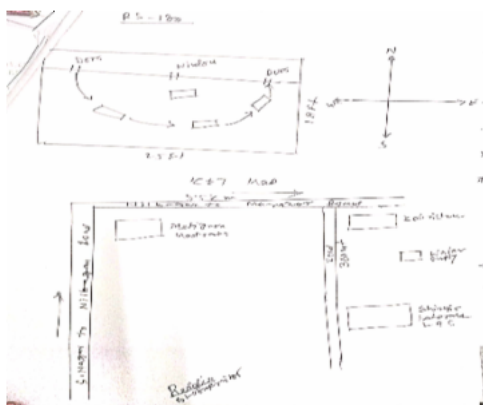

নিৰ্বাচক পঞ্জীয়ন বিষয়াৰ স্বাক্ষৰ

Nazri Naksha

Google Map View

Polling Station Building Front View

ভোটগ্ৰহন কেন্দ্ৰৰ সন্মুখৰ দৃশ্য

Cad View

Key MAP View

1 নাম : মুজিবুৰ ৰহমান পিতাৰ নাম: চেজ্জাদ আলী ঘৰ নং : ৬৪ বয়স : 63 লিঙ্গ : পুৰুষ	DCS1126836 ফটো উপলব্ধ	2 নাম : ছলিমা বেগম স্বামীৰ নাম: মুজিবুৰ ৰহমান ঘৰ নং : ৬৪ বয়স : 60 লিঙ্গ : মহিলা	DCS1126847 ফটো উপলব্ধ	3 নাম : শ্বামিম নেহাৰ স্বামীৰ নাম: আছাব উদ্দিন ঘৰ নং : ৬৪ বয়স : 34 লিঙ্গ : মহিলা	DCS1132316 ফটো উপলব্ধ
4 নাম : নছিব উদ্দিন পিতাৰ নাম: মুজিবুৰ ৰহমান ঘৰ নং : ৬৪ বয়স : 31 লিঙ্গ : পুৰুষ	DCS1132383 ফটো উপলব্ধ	5 নাম : তৈয়বুৰ ৰহমান পিতাৰ নাম: চেজ্জাদ আলী ঘৰ নং : ৬৫ বয়স : 59 লিঙ্গ : পুৰুষ	DCS1126881 ফটো উপলব্ধ	6 নাম : আফিয়া বেগম স্বামীৰ নাম: তৈয়বুৰ ৰহমান ঘৰ নং : ৬৫ বয়স : 52 লিঙ্গ : মহিলা	DCS1126892 ফটো উপলব্ধ
7 নাম : অমিৰ উদ্দিন পিতাৰ নাম: তৈয়বুৰ ৰহমান ঘৰ নং : ৬৫ বয়স : 26 লিঙ্গ : পুৰুষ	DCS0372573 ফটো উপলব্ধ	8 নাম : বাসিদা বেগম স্বামীৰ নাম: অমিৰ উদ্দিন ঘৰ নং : ৬৫ বয়স : 25 লিঙ্গ : মহিলা	DCS1461714 ফটো উপলব্ধ	9 নাম : নাছিব উদ্দিন পিতাৰ নাম: তৈয়বুৰ ৰহমান ঘৰ নং : 65 বয়স : 23 লিঙ্গ : পুৰুষ	DCS1523463 ফটো উপলব্ধ
10 নাম : মহাম্মদ আতাউৰ ৰহমান পিতাৰ নাম: সাজ্জাদ আলী ঘৰ নং : ৬৬ বয়স : 71 লিঙ্গ : পুৰুষ	DCS1126905 ফটো উপলব্ধ	11 নাম : নেহাৰুন নেছা স্বামীৰ নাম: আতাউৰ ৰহমান ঘৰ নং : ৬৬ বয়স : 55 লিঙ্গ : মহিলা	DCS1126916 ফটো উপলব্ধ	12 নাম : মোহাম্মদ আলিম উদ্দিন পিতাৰ নাম: মোহাম্মদ আতাউৰ ৰহমান ঘৰ নং : ৬৬ বয়স : 42 লিঙ্গ : পুৰুষ	DCS1126927 ফটো উপলব্ধ
13 নাম : আফছানা বেগম স্বামীৰ নাম: আলিম উদ্দিন ঘৰ নং : ৬৬ বয়স : 40 লিঙ্গ : মহিলা	DCS1126949 ফটো উপলব্ধ	14 নাম : এনাম উদ্দিন পিতাৰ নাম: আতাউৰ ৰহমান ঘৰ নং : ৬৬ বয়স : 28 লিঙ্গ : পুৰুষ	DCS0266833 ফটো উপলব্ধ	15 নাম : খাদেজা বেগম স্বামীৰ নাম: এনাম উদ্দিন ঘৰ নং : ৬৬ বয়স : 27 লিঙ্গ : মহিলা	DCS0674028 ফটো উপলব্ধ
16 নাম : মহাম্মদ লতফুৰ ৰহমান পিতাৰ নাম: সাজ্জাদ আলী ঘৰ নং : ৬৭ বয়স : 54 লিঙ্গ : পুৰুষ	DCS1126961 ফটো উপলব্ধ	17 নাম : আছমা বেগম স্বামীৰ নাম: লুতফুৰ ৰহমান ঘৰ নং : ৬৭ বয়স : 49 লিঙ্গ : মহিলা	DCS1126972 ফটো উপলব্ধ	18 নাম : মাশুদা বেগম পিতাৰ নাম: লুতফুৰ ৰহমান ঘৰ নং : 67 বয়স : 25 লিঙ্গ : মহিলা	DCS1553346 ফটো উপলব্ধ
R 19 নাম : মাশুদা বেগম পিতাৰ নাম: লুতফুৰ ৰহমান ঘৰ নং : ৬৭ বয়স : 25 লিঙ্গ : মহিলা	DCS1492891 ফটো উপলব্ধ	20 নাম : শুহাদা বেগম পিতাৰ নাম: লুতফুৰ ৰহমান ঘৰ নং : 67 বয়স : 22 লিঙ্গ : মহিলা	DCS6296065 ফটো উপলব্ধ	21 নাম : আজিজুৰ ৰহমান পিতাৰ নাম: ছেজ্জাদ আলী ঘৰ নং : ৬৮ বয়স : 51 লিঙ্গ : পুৰুষ	DCS1126983 ফটো উপলব্ধ
22 নাম : বাহেনা বেগম স্বামীৰ নাম: আজিজুৰ ৰহমান ঘৰ নং : ৬৮ বয়স : 47 লিঙ্গ : মহিলা	DCS1126994 ফটো উপলব্ধ	S 23 নাম : জাহ্মিন খানম পিতাৰ নাম: আজিজুৰ ৰহমান ঘৰ নং : ৬৮ বয়স : 29 লিঙ্গ : মহিলা	DCS0217026 ফটো উপলব্ধ	24 নাম : মাৰুফ আহমেদ পিতাৰ নাম: আজিজুৰ ৰহমান ঘৰ নং : ৬৮ বয়স : 28 লিঙ্গ : পুৰুষ	DCS0217349 ফটো উপলব্ধ
25 নাম : ছেইন আহমেদ পিতাৰ নাম: আজিজুৰ ৰহমান ঘৰ নং : ৬৮ বয়স : 25 লিঙ্গ : পুৰুষ	DCS0570994 ফটো উপলব্ধ	26 নাম : জুবৈৰ আহমেদ পিতাৰ নাম: আজিজুৰ ৰহমান ঘৰ নং : 68 বয়স : 23 লিঙ্গ : পুৰুষ	DCS1523539 ফটো উপলব্ধ	27 নাম : অলিউৰ ৰহমান পিতাৰ নাম: চেজ্জাদ আলী ঘৰ নং : ৬৯ বয়স : 57 লিঙ্গ : পুৰুষ	DCS1127000 ফটো উপলব্ধ
28 নাম : মনোৰাৰা বেগম স্বামীৰ নাম: অলিউৰ ৰহমান ঘৰ নং : ৬৯ বয়স : 54 লিঙ্গ : মহিলা	DCS1127011 ফটো উপলব্ধ	29 নাম : মিনাজ উদ্দিন পিতাৰ নাম: অলিউৰ ৰহমান ঘৰ নং : 69 বয়স : 23 লিঙ্গ : পুৰুষ	DUU0073130 ফটো উপলব্ধ	30 নাম : ছাদিকা বেগম স্বামীৰ নাম: নেৰাজ উদ্দিন ঘৰ নং : ৬৯ বয়স : 23 লিঙ্গ : মহিলা	DUU0208967 ফটো উপলব্ধ