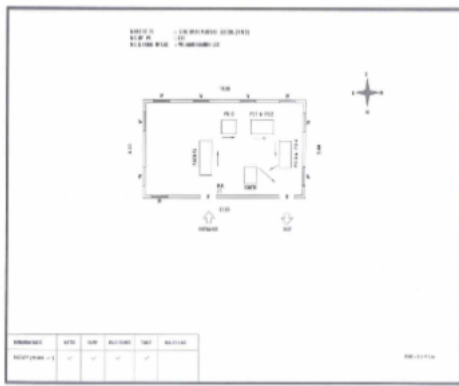

নিৰ্বাচক পঞ্জীয়ন বিষয়াৰ স্বাক্ষৰ

Nazri Naksha

Google Map View

Polling Station Building Front View

ভোটগ্ৰহন কেন্দ্ৰৰ সন্মুখৰ দৃশ্য

Cad View

Key MAP View

1 নাম : জাহিৰ আহমেদ পিতাৰ নাম: মফুৰ আলী ঘৰ নং : 27 বয়স : 23 লিঙ্গ : পুৰুষ	DCS2014264 ফটো উপলব্ধ	2 নাম : আব্দুল আজিজ পিতাৰ নাম: আব্দুল লতিব ঘৰ নং : 25 বয়স : 34 লিঙ্গ : পুৰুষ	DCS1136001 ফটো উপলব্ধ	3 নাম : হুছনাৰা খাতুন স্বামীৰ নাম: আব্দুল আজিজ ঘৰ নং : 25 বয়স : 25 লিঙ্গ : মহিলা	DCS0544015 ফটো উপলব্ধ
4 নাম : ইস্তাজ আলী পিতাৰ নাম: শকত আলী ঘৰ নং : 27 বয়স : 48 লিঙ্গ : পুৰুষ	DCS1136716 ফটো উপলব্ধ	5 নাম : পাৰবিন বেগম স্বামীৰ নাম: ইস্তাজ আলী ঘৰ নং : 27 বয়স : 40 লিঙ্গ : মহিলা	DCS1136727 ফটো উপলব্ধ	6 নাম : কফিল উদ্দিন পিতাৰ নাম: সিৰাজ উদ্দিন ঘৰ নং : 45 বয়স : 40 লিঙ্গ : পুৰুষ	DCS1134663 ফটো উপলব্ধ
7 নাম : বুবিয়া বেগম স্বামীৰ নাম: কফিল উদ্দিন ঘৰ নং : 45 বয়স : 30 লিঙ্গ : মহিলা	DCS2088553 ফটো উপলব্ধ	8 নাম : ফৰহানা বেগম পিতাৰ নাম: লুকুজ আলী ঘৰ নং : 57 বয়স : 44 লিঙ্গ : মহিলা	DCS0465377 ফটো উপলব্ধ	9 নাম : আইনুল হক পিতাৰ নাম: লুকুজ আলী ঘৰ নং : 58 বয়স : 46 লিঙ্গ : পুৰুষ	DCS1118145 ফটো উপলব্ধ
10 নাম : আফচানা বেগম স্বামীৰ নাম: আইনুল হক ঘৰ নং : 58 বয়স : 30 লিঙ্গ : মহিলা	DCS0465419 ফটো উপলব্ধ	11 নাম : চাহাব উদ্দিন পিতাৰ নাম: লুকুজ আলী ঘৰ নং : 59 বয়স : 39 লিঙ্গ : পুৰুষ	DCS1118156 ফটো উপলব্ধ	12 নাম : ইমৰানা বেগম স্বামীৰ নাম: স্বাহাব উদ্দিন ঘৰ নং : 59 বয়স : 29 লিঙ্গ : মহিলা	DCS0465427 ফটো উপলব্ধ
13 নাম : মোহাম্মদ নাজিম উদ্দিন মজুমদাৰ পিতাৰ নাম: ইছমাইল আলী ঘৰ নং : 83 বয়স : 50 লিঙ্গ : পুৰুষ	DCS1134721 ফটো উপলব্ধ	S 14 নাম : মহছিনা আজমিন স্বামীৰ নাম: মুহাম্মদ আমান উদ্দিন ঘৰ নং : 106 বয়স : 29 লিঙ্গ : মহিলা	DUU0079749 ফটো উপলব্ধ	15 নাম : বাৰ্জিব উদ্দিন পিতাৰ নাম: সুৰোজ আলী ঘৰ নং : 131 বয়স : 28 লিঙ্গ : পুৰুষ	DCS0364869 ফটো উপলব্ধ
16 নাম : সুমাইয়া বেগম স্বামীৰ নাম: বাৰ্জিব উদ্দিন ঘৰ নং : 131 বয়স : 27 লিঙ্গ : মহিলা	DUU0140665 ফটো উপলব্ধ	17 নাম : বাহাব উদ্দিন পিতাৰ নাম: সুৰোজ আলী ঘৰ নং : 132 বয়স : 32 লিঙ্গ : পুৰুষ	DCS0364646 ফটো উপলব্ধ	18 নাম : সুৰুজ আলী পিতাৰ নাম: ফজল আলী ঘৰ নং : 133 বয়স : 55 লিঙ্গ : পুৰুষ	DCS1118178 ফটো উপলব্ধ
19 নাম : খাতুন নেছা স্বামীৰ নাম: সুৰুজ আলী ঘৰ নং : 133 বয়স : 52 লিঙ্গ : মহিলা	DCS1118189 ফটো উপলব্ধ	20 নাম : হাজিৰা বেগম পিতাৰ নাম: সুৰুজ আলী ঘৰ নং : 133 বয়স : 29 লিঙ্গ : মহিলা	DUU0140657 ফটো উপলব্ধ	21 নাম : সাহিদা বেগম পিতাৰ নাম: সুৰুজ আলী ঘৰ নং : 133 বয়স : 27 লিঙ্গ : মহিলা	DUU0140640 ফটো উপলব্ধ
22 নাম : মিনাৰা বেগম পিতাৰ নাম: সুৰুজ আলী ঘৰ নং : 133 বয়স : 20 লিঙ্গ : মহিলা	DUU0140673 ফটো উপলব্ধ	23 নাম : মতলিব আলী পিতাৰ নাম: ফজল আলী ঘৰ নং : 143 বয়স : 50 লিঙ্গ : পুৰুষ	DCS1118214 ফটো উপলব্ধ	24 নাম : হাছনা বেগম স্বামীৰ নাম: মতলিব আলী ঘৰ নং : 143 বয়স : 47 লিঙ্গ : মহিলা	DCS1118225 ফটো উপলব্ধ
S 25 নাম : হাছিনা বেগম পিতাৰ নাম: আলিম উদ্দিন ঘৰ নং : 199 বয়স : 30 লিঙ্গ : মহিলা	DCS0614735 ফটো উপলব্ধ	26 নাম : ইকৰামুল হক মজুমদাৰ পিতাৰ নাম: মইনুল হক মজুমদাৰ ঘৰ নং : 199 বয়স : 26 লিঙ্গ : পুৰুষ	DCS0610725 ফটো উপলব্ধ	27 নাম : নুৰন নেছা স্বামীৰ নাম: সিৰাজ উদ্দিন ঘৰ নং : 199 বয়স : 72 লিঙ্গ : মহিলা	DCS1134618 ফটো উপলব্ধ
28 নাম : আয়াবুন নেছা স্বামীৰ নাম: সিৰাজ উদ্দিন ঘৰ নং : 199 বয়স : 56 লিঙ্গ : মহিলা	DCS1134629 ফটো উপলব্ধ	29 নাম : আৰিফ উদ্দিন পিতাৰ নাম: সিৰাজ উদ্দিন ঘৰ নং : 199 বয়স : 51 লিঙ্গ : পুৰুষ	DCS1134630 ফটো উপলব্ধ	30 নাম : নিয়াজ উদ্দিন পিতাৰ নাম: সিৰাজ উদ্দিন ঘৰ নং : 199 বয়স : 48 লিঙ্গ : পুৰুষ	DCS1134652 ফটো উপলব্ধ