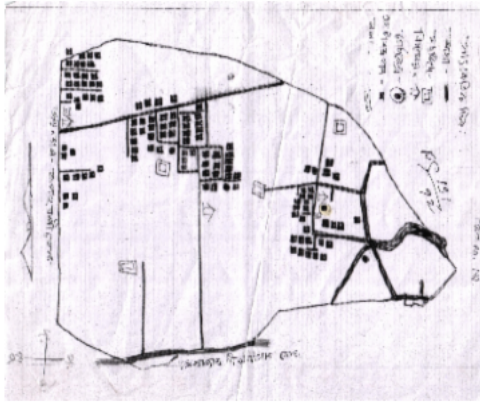

Nazri Naksha