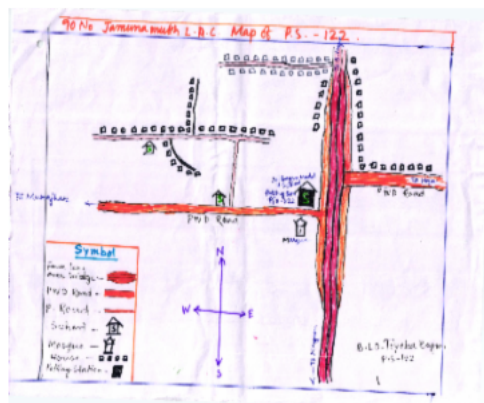

Nazri Naksha