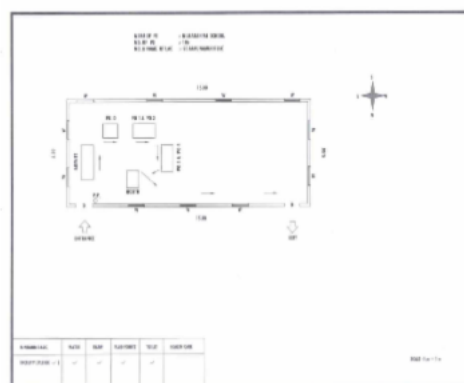

নিৰ্বাচক পঞ্জীয়ন বিষয়াৰ স্বাক্ষৰ

Nazri Naksha

Google Map View

Polling Station Building Front View

ভোটগ্রহন কেন্দ্রৰ সন্মুখৰ দৃশ্য

Cad View

Key MAP View

1 নাম : মৰিয়ম চিদ্দিকা স্বামীৰ নাম: জাকাৰিয়া আহমেদ ঘৰ নং : 4 বয়স : 29 লিঙ্গ : মহিলা	CBD0446955 ফটো উপলব্ধ	S 2 নাম : উমেড আহমেদ পিতাৰ নাম: ফাইজুল ইছলাম ঘৰ নং : 32 বয়স : 24 লিঙ্গ : পুৰুষ	DCS1491380 ফটো উপলব্ধ	3 নাম : ফাৰুক হুছেইন পিতাৰ নাম: হাবিজ আলী ঘৰ নং : 35 বয়স : 22 লিঙ্গ : পুৰুষ	DCS1942457 ফটো উপলব্ধ
4 নাম : জামাল উদ্দিন পিতাৰ নাম: কুৰমান আলী ঘৰ নং : 55 বয়স : 58 লিঙ্গ : পুৰুষ	DCS2034619 ফটো উপলব্ধ	5 নাম : বাহেনা বেগম স্বামীৰ নাম: জামাল উদ্দিন ঘৰ নং : 55 বয়স : 50 লিঙ্গ : মহিলা	DCS2034620 ফটো উপলব্ধ	6 নাম : শাকিব আহমেদ পিতাৰ নাম: জামাল উদ্দিন ঘৰ নং : 55 বয়স : 25 লিঙ্গ : পুৰুষ	DCS6302632 ফটো উপলব্ধ
7 নাম : বিজুৰানা বেগম পিতাৰ নাম: জামাল উদ্দিন ঘৰ নং : 55 বয়স : 23 লিঙ্গ : মহিলা	DCS6302608 ফটো উপলব্ধ	8 নাম : জাবিৰ আহমেদ পিতাৰ নাম: জামাল উদ্দিন ঘৰ নং : 55 বয়স : 21 লিঙ্গ : পুৰুষ	DUU0183830 ফটো উপলব্ধ	9 নাম : আবুল তাহিৰ পিতাৰ নাম: হুছন আহমেদ ঘৰ নং : 60 বয়স : 69 লিঙ্গ : পুৰুষ	FHM0992024 ফটো উপলব্ধ
10 নাম : ছাদিক হুছেইন পিতাৰ নাম: আবুল তাহিৰ ঘৰ নং : 60 বয়স : 34 লিঙ্গ : পুৰুষ	FHM0991919 ফটো উপলব্ধ	11 নাম : বঞ্জনা বেগম পিতাৰ নাম: আবুল তাহিৰ ঘৰ নং : 60 বয়স : 32 লিঙ্গ : মহিলা	FHM0995423 ফটো উপলব্ধ	12 নাম : লিলি বেগম স্বামীৰ নাম: আবুল তাহিৰ ঘৰ নং : 60 বয়স : 53 লিঙ্গ : মহিলা	FHM0429399 ফটো উপলব্ধ
13 নাম : ইয়াহিয়া আহমেদ পিতাৰ নাম: হেদুৰ বহমান ঘৰ নং : 65 বয়স : 24 লিঙ্গ : পুৰুষ	DCS0521120 ফটো উপলব্ধ	S 14 নাম : চৰবিনা বেগম পিতাৰ নাম: আবুল হুছেইন ঘৰ নং : 80 বয়স : 26 লিঙ্গ : মহিলা	DCS1336924 ফটো উপলব্ধ	15 নাম : মোঃ ছাবিৰ আহমেদ পিতাৰ নাম: মোঃ মইনুল হক ঘৰ নং : 80 বয়স : 24 লিঙ্গ : পুৰুষ	DCS0506956 ফটো উপলব্ধ
16 নাম : মৰজিনা বেগম স্বামীৰ নাম: গিয়াছ উদ্দিন ঘৰ নং : 88 বয়স : 26 লিঙ্গ : মহিলা	DCS1339969 ফটো উপলব্ধ	17 নাম : সামিয়া নিহাত বসিদ পিতাৰ নাম: হাবুন বসিদ ঘৰ নং : 112 বয়স : 24 লিঙ্গ : মহিলা	DCS1573005 ফটো উপলব্ধ	18 নাম : জায়দা বেগম পিতাৰ নাম: মইন উদ্দীন ঘৰ নং : 117 বয়স : 23 লিঙ্গ : মহিলা	DCS1492917 ফটো উপলব্ধ
S 19 নাম : ইমৰানা বেগম স্বামীৰ নাম: মহবুব আলম ঘৰ নং : 120 বয়স : 26 লিঙ্গ : মহিলা	DCS0529107 ফটো উপলব্ধ	20 নাম : জাকাৰিয়া হুছেইন পিতাৰ নাম: আব্দুল হাসিম ঘৰ নং : 135 বয়স : 24 লিঙ্গ : পুৰুষ	DCS6293401 ফটো উপলব্ধ	21 নাম : ছাজিনা বেগম পিতাৰ নাম: আজি উল্লাহ খান ঘৰ নং : 152 বয়স : 26 লিঙ্গ : মহিলা	CBD0718536 ফটো উপলব্ধ
22 নাম : হাজিৰা বেগম পিতাৰ নাম: সৰুত আলী ঘৰ নং : 156 বয়স : 51 লিঙ্গ : মহিলা	DCS1072237 ফটো উপলব্ধ	23 নাম : আছিয়া বেগম স্বামীৰ নাম: উছমান আলী ঘৰ নং : 159 বয়স : 75 লিঙ্গ : মহিলা	DCS1070355 ফটো উপলব্ধ	24 নাম : আব্দুল্লা তালুকদাৰ পিতাৰ নাম: উছমান আলী ঘৰ নং : 159 বয়স : 56 লিঙ্গ : পুৰুষ	DCS1070311 ফটো উপলব্ধ
25 নাম : আব্দুল হামিদ পিতাৰ নাম: উছমান আলী ঘৰ নং : 159 বয়স : 45 লিঙ্গ : পুৰুষ	DCS1070344 ফটো উপলব্ধ	26 নাম : আব্দুল গুৰুৰ পিতাৰ নাম: উছমান আলী ঘৰ নং : 159 বয়স : 44 লিঙ্গ : পুৰুষ	DCS1070333 ফটো উপলব্ধ	27 নাম : জিলাকা বেগম স্বামীৰ নাম: আব্দুল্লা তালুকদাৰ ঘৰ নং : 157 বয়স : 40 লিঙ্গ : মহিলা	DCS1871187 ফটো উপলব্ধ
28 নাম : মাৰজিনা বেগম চৌধুৰী স্বামীৰ নাম: আব্দুল গুৰুৰ ঘৰ নং : 159 বয়স : 30 লিঙ্গ : মহিলা	DCS0302935 ফটো উপলব্ধ	29 নাম : পাৰবিনা খাতুন স্বামীৰ নাম: আব্দুল হামিদ ঘৰ নং : 159 বয়স : 27 লিঙ্গ : মহিলা	DCS0254573 ফটো উপলব্ধ	30 নাম : তছলিমা বেগম স্বামীৰ নাম: আব্দুল বাৰী ঘৰ নং : 158 বয়স : 70 লিঙ্গ : মহিলা	DCS1070399 ফটো উপলব্ধ