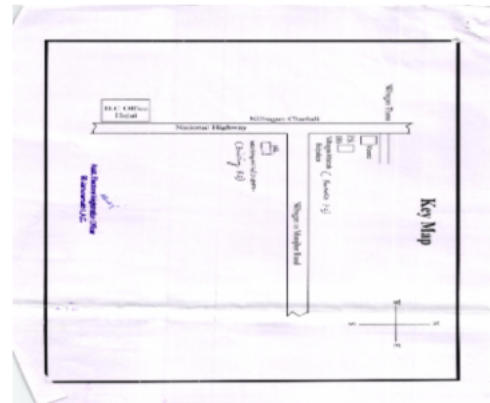

নিৰ্বাচক পঞ্জীয়ন বিষয়াৰ স্বাক্ষৰ

Nazri Naksha

Google Map View

Polling Station Building Front View

ভোটগ্রহন কেন্দ্ৰৰ সন্মুখৰ দৃশ্য

Cad View

Key MAP View

1 নাম : ছালেহ আহমেদ পিতাৰ নাম: আজমত আলী ঘৰ নং : ১ বয়স : 43 লিঙ্গ : পুৰুষ	DCS1064579 ফটো উপলব্ধ	2 নাম : আলী আহমেদ পিতাৰ নাম: আজমত আলী ঘৰ নং : ১ বয়স : 37 লিঙ্গ : পুৰুষ	DCS1064580 ফটো উপলব্ধ	3 নাম : খাদিজা বেগম স্বামীৰ নাম: আলি আহমেদ ঘৰ নং : ১ বয়স : 29 লিঙ্গ : মহিলা	DCS0691089 ফটো উপলব্ধ
4 নাম : বানেছা বেগম স্বামীৰ নাম: ছালেহ আহমেদ ঘৰ নং : 01 বয়স : 22 লিঙ্গ : মহিলা	DUU0108571 ফটো উপলব্ধ	5 নাম : নুৰুল হক পিতাৰ নাম: আয়ুব আলী ঘৰ নং : ২ বয়স : 51 লিঙ্গ : পুৰুষ	DCS1064604 ফটো উপলব্ধ	6 নাম : ফৰিদা বেগম স্বামীৰ নাম: নুৰুল হক ঘৰ নং : ২ বয়স : 40 লিঙ্গ : মহিলা	DCS1064615 ফটো উপলব্ধ
7 নাম : মাহমুদ আলম পিতাৰ নাম: নুৰুল হক ঘৰ নং : 0২ বয়স : 23 লিঙ্গ : পুৰুষ	DCS1724103 ফটো উপলব্ধ	8 নাম : ছুমায়া ইয়াছমিন স্বামীৰ নাম: মাহমুদ আলম ঘৰ নং : 02 বয়স : 19 লিঙ্গ : মহিলা	DUU0153486 ফটো উপলব্ধ	9 নাম : বদৰুল হক পিতাৰ নাম: আকদছ আলী ঘৰ নং : ৩ বয়স : 60 লিঙ্গ : পুৰুষ	DCS1064626 ফটো উপলব্ধ
10 নাম : আছমা বেগম স্বামীৰ নাম: বদৰুল হক ঘৰ নং : ৩ বয়স : 52 লিঙ্গ : মহিলা	DCS1064637 ফটো উপলব্ধ	11 নাম : চাবিৰ আহমেদ পিতাৰ নাম: বদৰুল হক ঘৰ নং : ৩ বয়স : 29 লিঙ্গ : পুৰুষ	DCS0375329 ফটো উপলব্ধ	12 নাম : কৌছাৰা বেগম স্বামীৰ নাম: ছাবিৰ আহমেদ ঘৰ নং : 3 বয়স : 24 লিঙ্গ : মহিলা	DUU0150334 ফটো উপলব্ধ
13 নাম : ফাতেহা বেগম পিতাৰ নাম: বদৰুল হক ঘৰ নং : 3 বয়স : 21 লিঙ্গ : মহিলা	DUU0150326 ফটো উপলব্ধ	14 নাম : ছাহেৰা বিবি স্বামীৰ নাম: ইদ্রিছ আলী ঘৰ নং : 8 বয়স : 79 লিঙ্গ : মহিলা	DCS1064648 ফটো উপলব্ধ	15 নাম : আমানউদ্দিন আহমেদ তালুকদাৰ পিতাৰ নাম: ইদ্রিছ আলী ঘৰ নং : 8 বয়স : 55 লিঙ্গ : পুৰুষ	DCS1064659 ফটো উপলব্ধ
16 নাম : বনা বেগম স্বামীৰ নাম: আমানউদ্দিন আহমেদ তালুকদাৰ ঘৰ নং : 8 বয়স : 42 লিঙ্গ : মহিলা	DCS1064660 ফটো উপলব্ধ	17 নাম : মহম্মদ আদনান টালুকদাৰ পিতাৰ নাম: আমানউদ্দিন আহমেদ টালুকদাৰ ঘৰ নং : 8 বয়স : 23 লিঙ্গ : পুৰুষ	DCS1603711 ফটো উপলব্ধ	18 নাম : বিধা বেগম তালুকদাৰ পিতাৰ নাম: আমানউদ্দিন আহমেদ তালুকদাৰ ঘৰ নং : 4 বয়স : 21 লিঙ্গ : মহিলা	DUU0177691 ফটো উপলব্ধ
19 নাম : হাৰাৰুন নেছা স্বামীৰ নাম: সোঁবা মিয়া ঘৰ নং : ৫ বয়স : 65 লিঙ্গ : মহিলা	DCS1064682 ফটো উপলব্ধ	20 নাম : আন্দুৰ বুফ পিতাৰ নাম: সোঁবা মিয়া ঘৰ নং : ৫ বয়স : 44 লিঙ্গ : পুৰুষ	DCS1064693 ফটো উপলব্ধ	21 নাম : বেছমিন নেহাৰ স্বামীৰ নাম: আন্দুৰ বুফ ঘৰ নং : ৫ বয়স : 37 লিঙ্গ : মহিলা	DCS1075009 ফটো উপলব্ধ
22 নাম : দিলৱাৰ হুছেইন পিতাৰ নাম: আমিন উল্লা ঘৰ নং : ৬ বয়স : 61 লিঙ্গ : পুৰুষ	DCS1064706 ফটো উপলব্ধ	23 নাম : বেজিয়া বেগম স্বামীৰ নাম: দিলোৱাৰ হুছেইন ঘৰ নং : ৬ বয়স : 56 লিঙ্গ : মহিলা	DCS1064717 ফটো উপলব্ধ	24 নাম : ৰশিদ আহমেদ পিতাৰ নাম: দিলোৱাৰ হুছেইন ঘৰ নং : ৬ বয়স : 37 লিঙ্গ : পুৰুষ	DCS1064728 ফটো উপলব্ধ
25 নাম : জাকিৰ হুছেইন পিতাৰ নাম: আমিন উল্লা ঘৰ নং : ৬ বয়স : 35 লিঙ্গ : পুৰুষ	DCS2086671 ফটো উপলব্ধ	26 নাম : হাফছা বেগম স্বামীৰ নাম: ৰশিদ আহমেদ ঘৰ নং : ৬ বয়স : 31 লিঙ্গ : মহিলা	DCS0254532 ফটো উপলব্ধ	27 নাম : স্বাকিৰ আহমেদ পিতাৰ নাম: দিলৱাৰ হুছেইন ঘৰ নং : ৬ বয়স : 29 লিঙ্গ : পুৰুষ	DCS0253393 ফটো উপলব্ধ
28 নাম : শ্বাহিদ আহমেদ পিতাৰ নাম: দিলৱাৰ হুছেইন ঘৰ নং : ০৬ বয়স : 26 লিঙ্গ : পুৰুষ	DCS1430776 ফটো উপলব্ধ	29 নাম : আমিনুন নেছা স্বামীৰ নাম: আমিন উল্লা ঘৰ নং : ৭ বয়স : 87 লিঙ্গ : মহিলা	DCS1064773 ফটো উপলব্ধ	30 নাম : আমজদ হুছেইন পিতাৰ নাম: আমিন উল্লা ঘৰ নং : ৭ বয়স : 65 লিঙ্গ : পুৰুষ	DCS1064751 ফটো উপলব্ধ