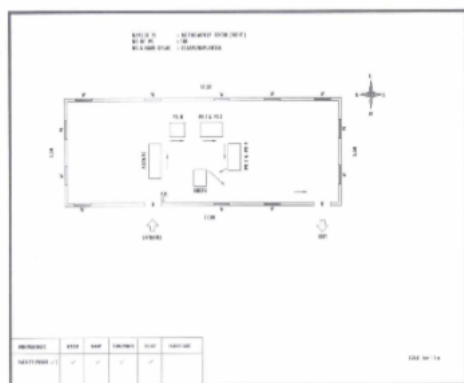

নিৰ্বাচক পঞ্জীয়ন বিষয়াৰ স্বাক্ষৰ

Nazri Naksha

Google Map View

Polling Station Building Front View

ভোটগ্ৰহন কেন্দ্ৰৰ সন্মুখৰ দৃশ্য

Cad View

Key MAP View

1 নাম : আব্দুল কৰিম পিতাৰ নাম: তজমুল আলী লক্ষৰ ঘৰ নং : 1 বয়স : 46 লিঙ্গ : পুৰুষ	DCS1084566 ফটো উপলব্ধ	2 নাম : আকলিমা বেগম স্বামীৰ নাম: আব্দুল কৰিম ঘৰ নং : 1 বয়স : 45 লিঙ্গ : মহিলা	DCS1084588 ফটো উপলব্ধ	3 নাম : জাবেদ আহমদ পিতাৰ নাম: আব্দুল কৰিম ঘৰ নং : 1 বয়স : 25 লিঙ্গ : পুৰুষ	DCS0639153 ফটো উপলব্ধ
4 নাম : জবাইৰ আহমদ পিতাৰ নাম: আব্দুল কৰিম ঘৰ নং : 1 বয়স : 22 লিঙ্গ : পুৰুষ	DUU0011569 ফটো উপলব্ধ	S 5 নাম : শ্বেবিন চুলতানা বৰভূঞা স্বামীৰ নাম: আহমেদ কিবাৰিয়া ঘৰ নং : 01 বয়স : 22 লিঙ্গ : মহিলা	DUU0036632 ফটো উপলব্ধ	6 নাম : মাৰজিনা বেগম স্বামীৰ নাম: খাইবুল হক ঘৰ নং : 2 বয়স : 43 লিঙ্গ : মহিলা	DCS1086313 ফটো উপলব্ধ
# 7 নাম : খায়ৰুল হক পিতাৰ নাম: মৌলানা আয়ুব আলী ঘৰ নং : 2 বয়স : 41 লিঙ্গ : পুৰুষ	DCS1086299 ফটো উপলব্ধ	8 নাম : খাদিজা বেগম স্বামীৰ নাম: ছইফ উদ্দিন ঘৰ নং : 02 বয়স : 23 লিঙ্গ : মহিলা	DUU0001792 ফটো উপলব্ধ	9 নাম : আলেকজান বিবি স্বামীৰ নাম: হবিব আলী ঘৰ নং : 9 বয়স : 72 লিঙ্গ : মহিলা	DCS1084613 ফটো উপলব্ধ
10 নাম : খাইবুল ইছলাম পিতাৰ নাম: হবিব আলী ঘৰ নং : 9 বয়স : 45 লিঙ্গ : পুৰুষ	DCS1084624 ফটো উপলব্ধ	11 নাম : হালিমা বেগম স্বামীৰ নাম: খাইবুল ইছলাম ঘৰ নং : 9 বয়স : 40 লিঙ্গ : মহিলা	DCS1084635 ফটো উপলব্ধ	S 12 নাম : পাকিজা বেগম পিতাৰ নাম: খাইবুল ইছলাম ঘৰ নং : 9 বয়স : 24 লিঙ্গ : মহিলা	DCS1264001 ফটো উপলব্ধ
13 নাম : শাজীদ আলম পিতাৰ নাম: খাইবুল ইছলাম ঘৰ নং : 03 বয়স : 21 লিঙ্গ : পুৰুষ	DUU0027524 ফটো উপলব্ধ	14 নাম : পৰতিংগা বেগম স্বামীৰ নাম: আক্ৰম আলী ঘৰ নং : 8 বয়স : 73 লিঙ্গ : মহিলা	DCS1084657 ফটো উপলব্ধ	15 নাম : চেলিম উদ্দিন পিতাৰ নাম: আক্ৰম আলী ঘৰ নং : 8 বয়স : 41 লিঙ্গ : পুৰুষ	DCS1084691 ফটো উপলব্ধ
16 নাম : মনোৱাৰ হুছেইন পিতাৰ নাম: আক্ৰম আলী ঘৰ নং : 8 বয়স : 37 লিঙ্গ : পুৰুষ	DCS0392936 ফটো উপলব্ধ	17 নাম : দিলোৱাৰ হুছেইন পিতাৰ নাম: আক্ৰম আলী ঘৰ নং : 8 বয়স : 36 লিঙ্গ : পুৰুষ	DCS1084715 ফটো উপলব্ধ	18 নাম : ছইফ উদ্দিন পিতাৰ নাম: আক্ৰম আলী ঘৰ নং : 8 বয়স : 32 লিঙ্গ : পুৰুষ	DCS0183145 ফটো উপলব্ধ
19 নাম : চুলতানা বেগম স্বামীৰ নাম: মনোৱাৰ হুছেইন ঘৰ নং : 8 বয়স : 29 লিঙ্গ : মহিলা	DCS1084748 ফটো উপলব্ধ	# 20 নাম : বেজিনা বেগম স্বামীৰ নাম: আনোৱাৰ হুছেইন ঘৰ নং : 4 বয়স : 29 লিঙ্গ : মহিলা	DCS0393116 ফটো উপলব্ধ	21 নাম : সোহানা বেগম স্বামীৰ নাম: দিলোৱাৰ হুছেইন ঘৰ নং : 4 বয়স : 24 লিঙ্গ : মহিলা	DUU0116145 ফটো উপলব্ধ
22 নাম : ইছলাম উদ্দিন পিতাৰ নাম: আব্দুল নুৰ ঘৰ নং : 5 বয়স : 65 লিঙ্গ : পুৰুষ	DCS1084771 ফটো উপলব্ধ	23 নাম : মমতাজ বেগম স্বামীৰ নাম: ইছলাম উদ্দিন ঘৰ নং : 5 বয়স : 62 লিঙ্গ : মহিলা	DCS1084782 ফটো উপলব্ধ	24 নাম : মহাম্মদ ইমৰান হুছেইন পিতাৰ নাম: ইছলাম উদ্দিন ঘৰ নং : 5 বয়স : 34 লিঙ্গ : পুৰুষ	DCS1084759 ফটো উপলব্ধ
25 নাম : বুকছানা বেগম স্বামীৰ নাম: ইমৰান হুছেইন ঘৰ নং : 5 বয়স : 23 লিঙ্গ : মহিলা	DCS1402536 ফটো উপলব্ধ	26 নাম : তৌহিদ আলম পিতাৰ নাম: ইছলাম উদ্দিন ঘৰ নং : 5 বয়স : 22 লিঙ্গ : পুৰুষ	DCS1633528 ফটো উপলব্ধ	27 নাম : দিলজান বিবি স্বামীৰ নাম: ছিদেক আলী ঘৰ নং : 6 বয়স : 60 লিঙ্গ : মহিলা	DCS1084793 ফটো উপলব্ধ
S 28 নাম : জোছনাৰা বেগম পিতাৰ নাম: ছিদেক আলী ঘৰ নং : 6 বয়স : 39 লিঙ্গ : মহিলা	DCS1903137 ফটো উপলব্ধ	29 নাম : বিনাজ উদ্দিন পিতাৰ নাম: মৃত ছিদিক আলি ঘৰ নং : 06 বয়স : 30 লিঙ্গ : পুৰুষ	DCS0642744 ফটো উপলব্ধ	30 নাম : নছিব উদ্দিন পিতাৰ নাম: চান্দ আলী ঘৰ নং : 9 বয়স : 50 লিঙ্গ : পুৰুষ	DCS1084817 ফটো উপলব্ধ