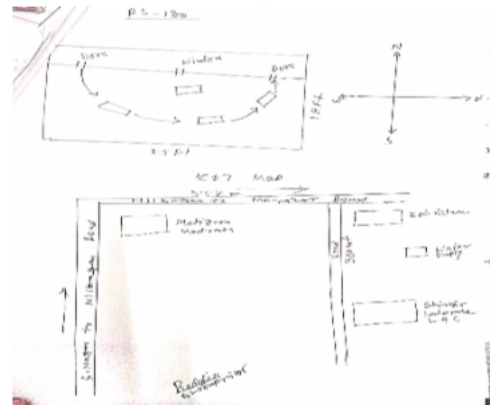

নিৰ্বাচক পঞ্জীয়ন বিষয়াৰ স্বাক্ষৰ

Nazri Naksha

Google Map View

Polling Station Building Front View

ভোটগ্ৰহন কেন্দ্ৰৰ সন্মুখৰ দৃশ্য

Cad View

Key MAP View

1 নাম : ছালেহা খাতুন স্বামীৰ নাম : আজিজুৰ বহমান ঘৰ নং : ৮১ বয়স : 67 লিঙ্গ : মহিলা	DCS1087598 ফটো উপলব্ধ	2 নাম : জিয়াবুৰ বহমান পিতাৰ নাম : আজিজুৰ বহমান ঘৰ নং : ৮১ বয়স : 39 লিঙ্গ : পুৰুষ	DCS1087612 ফটো উপলব্ধ	S 3 নাম : নাজিমা বেগম পিতাৰ নাম : আজিজুৰ বহমান ঘৰ নং : ৮১ বয়স : 33 লিঙ্গ : মহিলা	DCS0661710 ফটো উপলব্ধ
4 নাম : ফাতিমা বেগম পিতাৰ নাম : আজিজুৰ বহমান ঘৰ নং : ৮১ বয়স : 29 লিঙ্গ : মহিলা	DCS0661777 ফটো উপলব্ধ	# 5 নাম : নাজমিন চুলতানা বেগম পিতাৰ নাম : মিজাজুৰ বহমান মজমদাৰ ঘৰ নং : 81 বয়স : 22 লিঙ্গ : মহিলা	DCS6268387 ফটো উপলব্ধ	6 নাম : মুজিবুৰ বহমান পিতাৰ নাম : আজিজুৰ বহমান ঘৰ নং : ৮১ বয়স : 50 লিঙ্গ : পুৰুষ	DCS1087601 ফটো উপলব্ধ
7 নাম : ফৰিদা বেগম স্বামীৰ নাম : মুজিবুৰ বহমান ঘৰ নং : ৮১ বয়স : 40 লিঙ্গ : মহিলা	DCS1087623 ফটো উপলব্ধ	8 নাম : আফতাবুন নেছা স্বামীৰ নাম : মিজাজুৰ বহমান ঘৰ নং : ৫০ বয়স : 50 লিঙ্গ : মহিলা	DCS1087656 ফটো উপলব্ধ	9 নাম : ইমদাদুৰ বহমান পিতাৰ নাম : মিজাজুৰ বহমান ঘৰ নং : ৮১ বয়স : 33 লিঙ্গ : পুৰুষ	DCS1087634 ফটো উপলব্ধ
10 নাম : এবাদুৰ বহমান মজমদাৰ পিতাৰ নাম : মিজাজুৰ বহমান মজমদাৰ ঘৰ নং : ৮২ বয়স : 32 লিঙ্গ : পুৰুষ	DCS2087301 ফটো উপলব্ধ	11 নাম : জাচমিন চুলতানা বেগম পিতাৰ নাম : মিজাজুৰ বহমান ঘৰ নং : ৮২ বয়স : 27 লিঙ্গ : মহিলা	DCS1803105 ফটো উপলব্ধ	12 নাম : বাচমিন চুলতানা বেগম পিতাৰ নাম : মিজাজুৰ বহমান ঘৰ নং : ৮২ বয়স : 23 লিঙ্গ : মহিলা	DCS1803139 ফটো উপলব্ধ
13 নাম : শফিকুৰ বহমান পিতাৰ নাম : হাজী ইব্রাহিম আলী ঘৰ নং : ৮৩ বয়স : 60 লিঙ্গ : পুৰুষ	DCS1087667 ফটো উপলব্ধ	14 নাম : আলেহা বেগম স্বামীৰ নাম : শফিকুৰ বহমান ঘৰ নং : ৮৩ বয়স : 47 লিঙ্গ : মহিলা	DCS1087678 ফটো উপলব্ধ	15 নাম : ফাৰুক আদল্লা পিতাৰ নাম : শফিকুৰ বহমান ঘৰ নং : ৮৩ বয়স : 25 লিঙ্গ : পুৰুষ	DCS0659201 ফটো উপলব্ধ
16 নাম : ওৱাহিদা বেগম পিতাৰ নাম : শফিকুৰ বহমান ঘৰ নং : 83 বয়স : 20 লিঙ্গ : মহিলা	DUU0116293 ফটো উপলব্ধ	17 নাম : তমিজুৰ বহমান পিতাৰ নাম : মাহমুদুৰ বহমান ঘৰ নং : ৮৪ বয়স : 40 লিঙ্গ : পুৰুষ	DCS1087690 ফটো উপলব্ধ	18 নাম : কৌছাৰা বেগম স্বামীৰ নাম : তমিজুৰ বহমান ঘৰ নং : ৮৪ বয়স : 34 লিঙ্গ : মহিলা	DCS1087714 ফটো উপলব্ধ
19 নাম : হিফজুৰ বহমান পিতাৰ নাম : মাহমুদুৰ বহমান ঘৰ নং : ৮৫ বয়স : 59 লিঙ্গ : পুৰুষ	DCS1087725 ফটো উপলব্ধ	20 নাম : মিনাৰা বেগম স্বামীৰ নাম : হিফজুৰ বহমান ঘৰ নং : ৮৫ বয়স : 53 লিঙ্গ : মহিলা	DCS1087736 ফটো উপলব্ধ	21 নাম : ছাবিৰ আহমদ পিতাৰ নাম : হিফজুৰ বহমান ঘৰ নং : ৮৫ বয়স : 32 লিঙ্গ : পুৰুষ	DCS1091823 ফটো উপলব্ধ
22 নাম : বাজমিনা বেগম স্বামীৰ নাম : ছাবিৰ আহমেদ ঘৰ নং : ২৫ বয়স : 25 লিঙ্গ : মহিলা	DCS0617316 ফটো উপলব্ধ	23 নাম : ছালে আহমদ পিতাৰ নাম : হিফজুৰ বহমান ঘৰ নং : 85 বয়স : 23 লিঙ্গ : পুৰুষ	DUU0125427 ফটো উপলব্ধ	24 নাম : ছালেমা খাতুন স্বামীৰ নাম : মোলানা হুৰমত আলী ঘৰ নং : ৮৬ বয়স : 66 লিঙ্গ : মহিলা	DCS1087758 ফটো উপলব্ধ
25 নাম : মোলানা হুৰমত আলী বৰভূঞা পিতাৰ নাম : ওমেদ ৰাজা বৰভূঞা ঘৰ নং : ৮৬ বয়স : 64 লিঙ্গ : পুৰুষ	DCS1087747 ফটো উপলব্ধ	26 নাম : ইকবাল হুছেইন বৰভূঞা পিতাৰ নাম : হুৰমত আলী বৰভূঞা ঘৰ নং : ৮৬ বয়স : 36 লিঙ্গ : পুৰুষ	DCS1087792 ফটো উপলব্ধ	27 নাম : আফজল হুছেইন বৰভূঞা পিতাৰ নাম : মোলানা হুৰমত আলী বৰভূঞা ঘৰ নং : ৮৬ বয়স : 32 লিঙ্গ : পুৰুষ	DCS1087805 ফটো উপলব্ধ
28 নাম : মাৰফা বেগম স্বামীৰ নাম : ইকবাল হুছেইন বৰভূঞা ঘৰ নং : ৮৬ বয়স : 29 লিঙ্গ : মহিলা	DCS0236059 ফটো উপলব্ধ	S 29 নাম : মুহচিনা বেগম পিতাৰ নাম : মোলানা হুৰমত আলী বৰভূঞা ঘৰ নং : ৮৬ বয়স : 26 লিঙ্গ : মহিলা	DCS0447060 ফটো উপলব্ধ	30 নাম : এলিজা বেগম স্বামীৰ নাম : দিলৱাৰ হুছেইন বৰভূঞা ঘৰ নং : ৮৬ বয়স : 39 লিঙ্গ : মহিলা	DCS1087781 ফটো উপলব্ধ