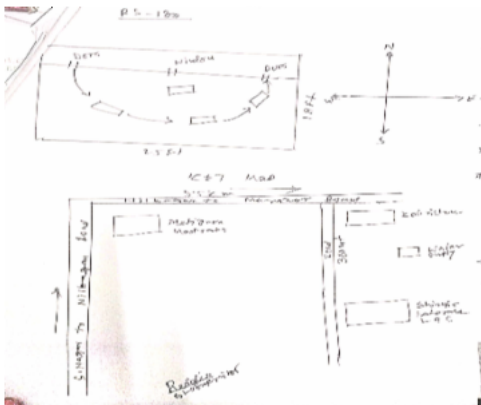

নিৰ্বাচক পঞ্জীয়ন বিষয়াৰ স্বাক্ষৰ

Nazri Naksha

Google Map View

Polling Station Building Front View

ভোটগ্ৰহন কেন্দ্ৰৰ সন্মুখৰ দৃশ্য

Cad View

Key MAP View

1 নাম : ছালেহা খাতুন স্বামীৰ নাম : আজিজুৰ বহমান ঘৰ নং : ৮১ বয়স : 67 লিঙ্গ : মহিলা	DCS1087598 ফটো উপলব্ধ	2 নাম : জিয়াবুৰ বহমান পিতাৰ নাম : আজিজুৰ বহমান ঘৰ নং : ৮১ বয়স : 39 লিঙ্গ : পুৰুষ	DCS1087612 ফটো উপলব্ধ	S 3 নাম : নাজিমা বেগম পিতাৰ নাম : আজিজুৰ বহমান ঘৰ নং : ৮১ বয়স : 33 লিঙ্গ : মহিলা	DCS0661710 ফটো উপলব্ধ
4 নাম : ফাতিমা বেগম পিতাৰ নাম : আজিজুৰ বহমান ঘৰ নং : ৮১ বয়স : 29 লিঙ্গ : মহিলা	DCS0661777 ফটো উপলব্ধ	# 5 নাম : নাজমিন চুলতানা বেগম পিতাৰ নাম : মিজাজুৰ বহমান মজমদাৰ ঘৰ নং : 81 বয়স : 22 লিঙ্গ : মহিলা	DCS6268387 ফটো উপলব্ধ	6 নাম : মুজিবুৰ বহমান পিতাৰ নাম : আজিজুৰ বহমান ঘৰ নং : ৮১ বয়স : 50 লিঙ্গ : পুৰুষ	DCS1087601 ফটো উপলব্ধ
7 নাম : ফৰিদা বেগম স্বামীৰ নাম : মুজিবুৰ বহমান ঘৰ নং : ৮১ বয়স : 40 লিঙ্গ : মহিলা	DCS1087623 ফটো উপলব্ধ	8 নাম : আফতাবুন নেছা স্বামীৰ নাম : মিজাজুৰ বহমান ঘৰ নং : ৫০ বয়স : 50 লিঙ্গ : মহিলা	DCS1087656 ফটো উপলব্ধ	9 নাম : ইমদাদুৰ বহমান পিতাৰ নাম : মিজাজুৰ বহমান ঘৰ নং : ৮১ বয়স : 33 লিঙ্গ : পুৰুষ	DCS1087634 ফটো উপলব্ধ
10 নাম : এবাদুৰ বহমান মজমদাৰ পিতাৰ নাম : মিজাজুৰ বহমান মজমদাৰ ঘৰ নং : ৮২ বয়স : 32 লিঙ্গ : পুৰুষ	DCS2087301 ফটো উপলব্ধ	11 নাম : জাচমিন চুলতানা বেগম পিতাৰ নাম : মিজাজুৰ বহমান ঘৰ নং : ৮২ বয়স : 27 লিঙ্গ : মহিলা	DCS1803105 ফটো উপলব্ধ	12 নাম : বাচমিন চুলতানা বেগম পিতাৰ নাম : মিজাজুৰ বহমান ঘৰ নং : ৮২ বয়স : 23 লিঙ্গ : মহিলা	DCS1803139 ফটো উপলব্ধ
13 নাম : শফিকুৰ বহমান পিতাৰ নাম : হাজী ইব্রাহিম আলী ঘৰ নং : ৮৩ বয়স : 60 লিঙ্গ : পুৰুষ	DCS1087667 ফটো উপলব্ধ	14 নাম : আলেহা বেগম স্বামীৰ নাম : শফিকুৰ বহমান ঘৰ নং : ৮৩ বয়স : 47 লিঙ্গ : মহিলা	DCS1087678 ফটো উপলব্ধ	15 নাম : ফাৰুক আদল্লা পিতাৰ নাম : শফিকুৰ বহমান ঘৰ নং : ৮৩ বয়স : 25 লিঙ্গ : পুৰুষ	DCS0659201 ফটো উপলব্ধ
16 নাম : ওৱাহিদা বেগম পিতাৰ নাম : শফিকুৰ বহমান ঘৰ নং : 83 বয়স : 20 লিঙ্গ : মহিলা	DUU0116293 ফটো উপলব্ধ	17 নাম : তমিজুৰ বহমান পিতাৰ নাম : মাহমুদুৰ বহমান ঘৰ নং : ৮৪ বয়স : 40 লিঙ্গ : পুৰুষ	DCS1087690 ফটো উপলব্ধ	18 নাম : কৌছাৰা বেগম স্বামীৰ নাম : তমিজুৰ বহমান ঘৰ নং : ৮৪ বয়স : 34 লিঙ্গ : মহিলা	DCS1087714 ফটো উপলব্ধ
19 নাম : হিফজুৰ বহমান পিতাৰ নাম : মাহমুদুৰ বহমান ঘৰ নং : ৮৫ বয়স : 59 লিঙ্গ : পুৰুষ	DCS1087725 ফটো উপলব্ধ	20 নাম : মিনাৰা বেগম স্বামীৰ নাম : হিফজুৰ বহমান ঘৰ নং : ৮৫ বয়স : 53 লিঙ্গ : মহিলা	DCS1087736 ফটো উপলব্ধ	21 নাম : ছাবিৰ আহমদ পিতাৰ নাম : হিফজুৰ বহমান ঘৰ নং : ৮৫ বয়স : 32 লিঙ্গ : পুৰুষ	DCS1091823 ফটো উপলব্ধ
22 নাম : বাজমিনা বেগম স্বামীৰ নাম : ছাবিৰ আহমেদ ঘৰ নং : ২৫ বয়স : 25 লিঙ্গ : মহিলা	DCS0617316 ফটো উপলব্ধ	23 নাম : ছালে আহমদ পিতাৰ নাম : হিফজুৰ বহমান ঘৰ নং : 85 বয়স : 23 লিঙ্গ : পুৰুষ	DUU0125427 ফটো উপলব্ধ	24 নাম : ছালেমা খাতুন স্বামীৰ নাম : মোলানা হুৰমত আলী ঘৰ নং : ৮৬ বয়স : 66 লিঙ্গ : মহিলা	DCS1087758 ফটো উপলব্ধ
25 নাম : মোলানা হুৰমত আলী বৰভূঞা পিতাৰ নাম : ওমেদ ৰাজা বৰভূঞা ঘৰ নং : ৮৬ বয়স : 64 লিঙ্গ : পুৰুষ	DCS1087747 ফটো উপলব্ধ	26 নাম : ইকবাল হুছেইন বৰভূঞা পিতাৰ নাম : হুৰমত আলী বৰভূঞা ঘৰ নং : ৮৬ বয়স : 36 লিঙ্গ : পুৰুষ	DCS1087792 ফটো উপলব্ধ	27 নাম : আফজল হুছেইন বৰভূঞা পিতাৰ নাম : মোলানা হুৰমত আলী বৰভূঞা ঘৰ নং : ৮৬ বয়স : 32 লিঙ্গ : পুৰুষ	DCS1087805 ফটো উপলব্ধ
28 নাম : মাৰফা বেগম স্বামীৰ নাম : ইকবাল হুছেইন বৰভূঞা ঘৰ নং : ৮৬ বয়স : 29 লিঙ্গ : মহিলা	DCS0236059 ফটো উপলব্ধ	S 29 নাম : মুহচিনা বেগম পিতাৰ নাম : মোলানা হুৰমত আলী বৰভূঞা ঘৰ নং : ৮৬ বয়স : 26 লিঙ্গ : মহিলা	DCS0447060 ফটো উপলব্ধ	30 নাম : এলিজা বেগম স্বামীৰ নাম : দিলৱাৰ হুছেইন বৰভূঞা ঘৰ নং : ৮৬ বয়স : 39 লিঙ্গ : মহিলা	DCS1087781 ফটো উপলব্ধ