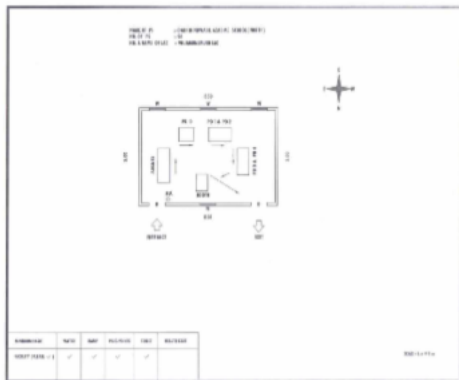

নিৰ্বাচক পঞ্জীয়ন বিষয়াৰ স্বাক্ষৰ

Nazri Naksha

Google Map View

Polling Station Building Front View

ভোটগ্ৰহন কেন্দ্ৰৰ সন্মুখৰ দৃশ্য

Cad View

Key MAP View

1 নাম : আব্দুৰ বসিদ পিতাৰ নাম: মুছলিম আলী ঘৰ নং : ১ বয়স : 80 লিঙ্গ : পুৰুষ	DCS9834564 ফটো উপলব্ধ	2 নাম : আব্দুল জলিল পিতাৰ নাম: আব্দুৰ বসিদ ঘৰ নং : ১ বয়স : 53 লিঙ্গ : পুৰুষ	DCS9834586 ফটো উপলব্ধ	3 নাম : ৰজব উদ্দিন পিতাৰ নাম: আব্দুৰ বসিদ ঘৰ নং : ১ বয়স : 36 লিঙ্গ : পুৰুষ	DCS9834655 ফটো উপলব্ধ
4 নাম : ছাৰমিনা বেগম স্বামীৰ নাম: ৰজব উদ্দিন ঘৰ নং : ০১ বয়স : 30 লিঙ্গ : মহিলা	DCS0695460 ফটো উপলব্ধ	5 নাম : স্বাহনোৱাজ ইছলাম বৰভূঞা পিতাৰ নাম: চাহাব উদ্দিন বৰভূঞা ঘৰ নং : ১ বয়স : 27 লিঙ্গ : পুৰুষ	DCS0566554 ফটো উপলব্ধ	6 নাম : বাহিনা বেগম স্বামীৰ নাম: গিয়াছ উদ্দিন ঘৰ নং : ১ বয়স : 26 লিঙ্গ : মহিলা	DCS0695643 ফটো উপলব্ধ
7 নাম : স্বাহেদ আহমেদ পিতাৰ নাম: আব্দুৰ বসিদ ঘৰ নং : ১ বয়স : 42 লিঙ্গ : পুৰুষ	DCS9834611 ফটো উপলব্ধ	8 নাম : হাচনা বেগম স্বামীৰ নাম: স্বাহেদ আহমেদ ঘৰ নং : ১ বয়স : 35 লিঙ্গ : মহিলা	DCS9843792 ফটো উপলব্ধ	9 নাম : ছফিয়া বেগম স্বামীৰ নাম: আব্দুল জলিল ঘৰ নং : ১ বয়স : 43 লিঙ্গ : মহিলা	DCS9834633 ফটো উপলব্ধ
10 নাম : দিলাদাৰ আহমেদ পিতাৰ নাম: আব্দুল জলিল ঘৰ নং : ০১ বয়স : 23 লিঙ্গ : পুৰুষ	DCS1390715 ফটো উপলব্ধ	11 নাম : জুবোদা বেগম স্বামীৰ নাম: চাহাব উদ্দিন বৰভূঞা ঘৰ নং : ১ বয়স : 50 লিঙ্গ : মহিলা	DCS9834644 ফটো উপলব্ধ	12 নাম : চাহাব উদ্দিন বৰভূঞা পিতাৰ নাম: আব্দুৰ ৰশিদ বৰভূঞা ঘৰ নং : ১ বয়স : 50 লিঙ্গ : পুৰুষ	DCS9834597 ফটো উপলব্ধ
13 নাম : আনোৱাৰা বেগম স্বামীৰ নাম: আব্দুৰ ৰহমান ঘৰ নং : ২ বয়স : 67 লিঙ্গ : মহিলা	DCS9834699 ফটো উপলব্ধ	14 নাম : ফয়জুল আলম বৰ ভূঞা পিতাৰ নাম: আব্দুৰ ৰহমান ঘৰ নং : ২ বয়স : 38 লিঙ্গ : পুৰুষ	DCS9834713 ফটো উপলব্ধ	15 নাম : আবিদা বেগম স্বামীৰ নাম: ফয়জুল আলম বৰভূঞা ঘৰ নং : ২ বয়স : 31 লিঙ্গ : মহিলা	DCS0575001 ফটো উপলব্ধ
16 নাম : সিতাৰা বেগম স্বামীৰ নাম: নুৰুল আলম ঘৰ নং : ২ বয়স : 29 লিঙ্গ : মহিলা	DCS0105726 ফটো উপলব্ধ	17 নাম : ৰহুল আলম পিতাৰ নাম: আব্দুৰ ৰহমান ঘৰ নং : ২ বয়স : 30 লিঙ্গ : পুৰুষ	DCS2082555 ফটো উপলব্ধ	18 নাম : আয়াৰন নেছা স্বামীৰ নাম: আব্দুৰ ৰহমান ঘৰ নং : ৩ বয়স : 73 লিঙ্গ : মহিলা	DCS9834746 ফটো উপলব্ধ
19 নাম : আব্দুল আলম পিতাৰ নাম: আব্দুৰ ৰহমান ঘৰ নং : ৩ বয়স : 40 লিঙ্গ : পুৰুষ	DCS9834768 ফটো উপলব্ধ	20 নাম : নাজৰানা বেগম স্বামীৰ নাম: আব্দুল আলম ঘৰ নং : ৩ বয়স : 27 লিঙ্গ : মহিলা	DCS0570697 ফটো উপলব্ধ	21 নাম : আজিৰ উদ্দিন পিতাৰ নাম: মুহিবুৰ ৰহমান ঘৰ নং : 8 বয়স : 43 লিঙ্গ : পুৰুষ	DCS9834837 ফটো উপলব্ধ
22 নাম : স্বামিম আহমেদ পিতাৰ নাম: মুহিবুৰ ৰহমান ঘৰ নং : 8 বয়স : 42 লিঙ্গ : পুৰুষ	DCS9834859 ফটো উপলব্ধ	23 নাম : চুহানা বেগম স্বামীৰ নাম: স্বামিম আহমেদ ঘৰ নং : 8 বয়স : 36 লিঙ্গ : মহিলা	DCS0392928 ফটো উপলব্ধ	S 24 নাম : হুচাইন আহমেদ পিতাৰ নাম: খলিল আহমেদ ঘৰ নং : 8 বয়স : 25 লিঙ্গ : পুৰুষ	DCS0563114 ফটো উপলব্ধ
S 25 নাম : জিয়াউল পাৰবেজ পিতাৰ নাম: খলিল আহমেদ ঘৰ নং : 4 বয়স : 24 লিঙ্গ : পুৰুষ	DCS1561067 ফটো উপলব্ধ	S 26 নাম : চুমায়া বেগম পিতাৰ নাম: খলিল আহমেদ ঘৰ নং : 8 বয়স : 31 লিঙ্গ : মহিলা	DCS0182758 ফটো উপলব্ধ	# 27 নাম : হাচিব আহমেদ পিতাৰ নাম: খলিল আহমেদ ঘৰ নং : 8 বয়স : 29 লিঙ্গ : পুৰুষ	DCS0182766 ফটো উপলব্ধ
28 নাম : ফয়জুল হক পিতাৰ নাম: ওৱাতিৰ আলী ঘৰ নং : 0৫ বয়স : 46 লিঙ্গ : পুৰুষ	DCS8334632 ফটো উপলব্ধ	29 নাম : স্বাকিল আহমেদ পিতাৰ নাম: মুহিবুৰ ৰহমান ঘৰ নং : ৫ বয়স : 39 লিঙ্গ : পুৰুষ	DCS9834951 ফটো উপলব্ধ	30 নাম : লায়লা বেগম পিতাৰ নাম: মুহিবুৰ ৰহমান ঘৰ নং : ৫ বয়স : 33 লিঙ্গ : মহিলা	DCS9834871 ফটো উপলব্ধ