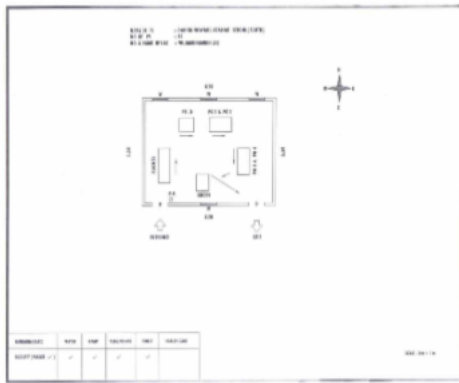

নিৰ্বাচক পঞ্জীয়ন বিষয়াৰ স্বাক্ষৰ

Nazri Naksha

Google Map View

Polling Station Building Front View

ভোটগ্রহন কেন্দ্ৰৰ সন্মুখৰ দৃশ্য

Cad View

Key MAP View

1 নাম : আজিৰন নেছা স্বামীৰ নাম: আব্দুল মান্নান ঘৰ নং : ১ বয়স : 72 লিঙ্গ : মহিলা	DCS9934616 ফটো উপলব্ধ	2 নাম : হাবিজ উদ্দিন পিতাৰ নাম: আব্দুল মন্নান ঘৰ নং : ১ বয়স : 42 লিঙ্গ : পুৰুষ	DCS9934592 ফটো উপলব্ধ	3 নাম : নূৰজাহান বেগম স্বামীৰ নাম: জাইজ উদ্দিন ঘৰ নং : ১ বয়স : 31 লিঙ্গ : মহিলা	DCS0221143 ফটো উপলব্ধ
4 নাম : ইমৰানা বেগম স্বামীৰ নাম: হাবিজ উদ্দিন ঘৰ নং : ১ বয়স : 29 লিঙ্গ : মহিলা	DCS0220350 ফটো উপলব্ধ	5 নাম : ছুলেমা বিবি স্বামীৰ নাম: আব্দুল মন্নান ঘৰ নং : ১ বয়স : 55 লিঙ্গ : মহিলা	DCS9934570 ফটো উপলব্ধ	6 নাম : ছাহাব উদ্দিন পিতাৰ নাম: আব্দুল মন্নান ঘৰ নং : ১ বয়স : 33 লিঙ্গ : পুৰুষ	DCS9934649 ফটো উপলব্ধ
7 নাম : সোবেদা বেগম স্বামীৰ নাম: সাহাব উদ্দিন ঘৰ নং : 1 বয়স : 26 লিঙ্গ : মহিলা	DCS1948173 ফটো উপলব্ধ	8 নাম : মক্তাৰ উদ্দিন পিতাৰ নাম: আব্দুল মন্নান ঘৰ নং : ১ বয়স : 45 লিঙ্গ : পুৰুষ	DCS9934581 ফটো উপলব্ধ	9 নাম : জায়দা খাতুন স্বামীৰ নাম: মক্তাৰ উদ্দিন ঘৰ নং : ১ বয়স : 34 লিঙ্গ : মহিলা	DCS9934638 ফটো উপলব্ধ
10 নাম : মইন উদ্দিন পিতাৰ নাম: আব্দুল মন্নান ঘৰ নং : ১ বয়স : 39 লিঙ্গ : পুৰুষ	DCS9934605 ফটো উপলব্ধ	11 নাম : ফৰহানা বেগম স্বামীৰ নাম: মইন উদ্দিন ঘৰ নং : ১ বয়স : 33 লিঙ্গ : মহিলা	DCS9934627 ফটো উপলব্ধ	12 নাম : জাইজ উদ্দিন পিতাৰ নাম: আব্দুল মন্নান ঘৰ নং : ১ বয়স : 33 লিঙ্গ : পুৰুষ	DCS9934650 ফটো উপলব্ধ
13 নাম : ফখৰ উদ্দিন পিতাৰ নাম: আব্দুল মন্নান ঘৰ নং : ২ বয়স : 56 লিঙ্গ : পুৰুষ	DCS9934683 ফটো উপলব্ধ	14 নাম : নোৱাৰন নেছা স্বামীৰ নাম: ফখৰ উদ্দিন ঘৰ নং : ২ বয়স : 55 লিঙ্গ : মহিলা	DCS9934694 ফটো উপলব্ধ	15 নাম : আফিয়া বেগম স্বামীৰ নাম: ফখৰ উদ্দিন ঘৰ নং : ২ বয়স : 48 লিঙ্গ : মহিলা	DCS8537426 ফটো উপলব্ধ
16 নাম : চইফ উদ্দিন পিতাৰ নাম: আব্দুল মন্নান ঘৰ নং : ২ বয়স : 44 লিঙ্গ : পুৰুষ	DCS9934672 ফটো উপলব্ধ	17 নাম : আফছাৰা বেগম লক্ষৰ স্বামীৰ নাম: চইফ উদ্দিন লক্ষৰ ঘৰ নং : ২ বয়স : 36 লিঙ্গ : মহিলা	DCS9934661 ফটো উপলব্ধ	# 18 নাম : বেজৱান হুছেইন পিতাৰ নাম: আফতাৰ উদ্দিন ঘৰ নং : 03 বয়স : 20 লিঙ্গ : পুৰুষ	DUU0083790 ফটো উপলব্ধ
19 নাম : আফতাৰ উদ্দিন পিতাৰ নাম: আব্দুল মন্নান ঘৰ নং : ৩ বয়স : 52 লিঙ্গ : পুৰুষ	DCS9934707 ফটো উপলব্ধ	20 নাম : সাহেদা বেগম স্বামীৰ নাম: আফতাৰ উদ্দিন ঘৰ নং : ৩ বয়স : 45 লিঙ্গ : মহিলা	DCS9935346 ফটো উপলব্ধ	21 নাম : আছাব উদ্দিন পিতাৰ নাম: মফুৰ আলী ঘৰ নং : 8 বয়স : 51 লিঙ্গ : পুৰুষ	DCS9934741 ফটো উপলব্ধ
22 নাম : ইমৰানা বেগম স্বামীৰ নাম: আছাব উদ্দিন ঘৰ নং : 8 বয়স : 40 লিঙ্গ : মহিলা	DCS9934752 ফটো উপলব্ধ	23 নাম : জুবেৰ হুছেইন বৰভূঞা পিতাৰ নাম: আছাব উদ্দিন ঘৰ নং : 4 বয়স : 23 লিঙ্গ : পুৰুষ	DCS1578160 ফটো উপলব্ধ	24 নাম : একবাইৰ হুছেইন পিতাৰ নাম: আছাব উদ্দিন ঘৰ নং : ০৪ বয়স : 22 লিঙ্গ : পুৰুষ	DCS6285134 ফটো উপলব্ধ
25 নাম : মনোৱাৰ হুছেইন পিতাৰ নাম: কুতুব উদ্দিন ঘৰ নং : ৫ বয়স : 29 লিঙ্গ : পুৰুষ	DCS9934809 ফটো উপলব্ধ	26 নাম : নাৰ্গিছ চুলতানা স্বামীৰ নাম: মনৱাৰ হুছেইন ঘৰ নং : ৫ বয়স : 28 লিঙ্গ : মহিলা	DCS0369330 ফটো উপলব্ধ	27 নাম : আনৰ উদ্দিন পিতাৰ নাম: মফুৰ আলী ঘৰ নং : ৫ বয়স : 53 লিঙ্গ : পুৰুষ	DCS9934763 ফটো উপলব্ধ
28 নাম : মিন চুলতানা স্বামীৰ নাম: আনৰ উদ্দিন ঘৰ নং : ৫ বয়স : 42 লিঙ্গ : মহিলা	DCS9934785 ফটো উপলব্ধ	29 নাম : ৰাজীৱ উদ্দিন পিতাৰ নাম: মফুৰ আলী ঘৰ নং : ৫ বয়স : 47 লিঙ্গ : পুৰুষ	DCS9934796 ফটো উপলব্ধ	30 নাম : বেজৱানা বেগম স্বামীৰ নাম: ৰাজীৱ উদ্দিন ঘৰ নং : ৫ বয়স : 27 লিঙ্গ : মহিলা	DCS0195727 ফটো উপলব্ধ