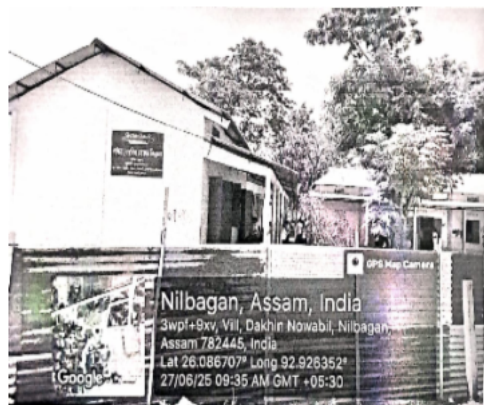

নিৰ্বাচক পঞ্জীয়ন বিষয়াৰ স্বাক্ষৰ

Nazri Naksha

Google Map View

Polling Station Building Front View

ভোটগ্ৰহন কেন্দ্ৰৰ সন্মুখৰ দৃশ্য

Cad View

Key MAP View

1 নাম : জামাল উদ্দিন পিতাৰ নাম: জব্বৰ আলী ঘৰ নং : 83 বয়স : 83 লিঙ্গ : পুৰুষ	DCS9936270 ফটো উপলব্ধ	2 নাম : সফাতুন নেছা স্বামীৰ নাম: জামাল উদ্দিন ঘৰ নং : 83 বয়স : 78 লিঙ্গ : মহিলা	DCS9936281 ফটো উপলব্ধ	3 নাম : আব্দুল কদুছ বৰভূঞা পিতাৰ নাম: জামাল উদ্দিন বৰভূঞা ঘৰ নং : 83 বয়স : 39 লিঙ্গ : পুৰুষ	DCS9936338 ফটো উপলব্ধ
# 4 নাম : বুকচানা বেগম স্বামীৰ নাম: আব্দুল কদুছ বৰভূঞা ঘৰ নং : 83 বয়স : 28 লিঙ্গ : মহিলা	DCS0396317 ফটো উপলব্ধ	5 নাম : আহাদুৰ ৰহমান পিতাৰ নাম: আব্দুল কাদিৰ ঘৰ নং : 83 বয়স : 26 লিঙ্গ : পুৰুষ	DCS0585745 ফটো উপলব্ধ	6 নাম : আব্দুল কাদিৰ পিতাৰ নাম: জামাল উদ্দিন ঘৰ নং : 83 বয়স : 59 লিঙ্গ : পুৰুষ	DCS9936292 ফটো উপলব্ধ
7 নাম : আলচুমা বেগম স্বামীৰ নাম: আব্দুল কাদিৰ ঘৰ নং : 83 বয়স : 49 লিঙ্গ : মহিলা	DCS9936305 ফটো উপলব্ধ	8 নাম : আব্দুল মানিক পিতাৰ নাম: জামাল উদ্দিন ঘৰ নং : 83 বয়স : 49 লিঙ্গ : পুৰুষ	DCS9936316 ফটো উপলব্ধ	9 নাম : ৰহিমা বেগম স্বামীৰ নাম: আব্দুল মানিক ঘৰ নং : 83 বয়স : 38 লিঙ্গ : মহিলা	DCS9936349 ফটো উপলব্ধ
10 নাম : বসিৰ উদ্দিন বৰভূঞা পিতাৰ নাম: জব্বৰ আলী ঘৰ নং : 88 বয়স : 55 লিঙ্গ : পুৰুষ	DCS9936361 ফটো উপলব্ধ	11 নাম : ৰাহেনা বেগম স্বামীৰ নাম: বসিৰ উদ্দিন ঘৰ নং : 88 বয়স : 51 লিঙ্গ : মহিলা	DCS9936372 ফটো উপলব্ধ	S 12 নাম : বুমনা বেগম পিতাৰ নাম: বসিৰ উদ্দিন বৰভূঞা ঘৰ নং : 88 বয়স : 25 লিঙ্গ : মহিলা	DCS1902543 ফটো উপলব্ধ
13 নাম : কবিৰ আহমেদ পিতাৰ নাম: বসিৰ উদ্দিন বৰভূঞা ঘৰ নং : 88 বয়স : 22 লিঙ্গ : পুৰুষ	DCS1659838 ফটো উপলব্ধ	14 নাম : হবিবা বেগম স্বামীৰ নাম: হাছিব আহমেদ বৰভূঞা ঘৰ নং : 44 বয়স : 22 লিঙ্গ : মহিলা	DCS6308829 ফটো উপলব্ধ	15 নাম : হাচিব আহমেদ বৰভূঞা পিতাৰ নাম: বচিৰ উদ্দিন বৰভূঞা ঘৰ নং : 88 বয়স : 30 লিঙ্গ : পুৰুষ	DCS0189878 ফটো উপলব্ধ
16 নাম : ৰহিম উদ্দিন পিতাৰ নাম: জব্বৰ আলী ঘৰ নং : 85 বয়স : 60 লিঙ্গ : পুৰুষ	DCS9936394 ফটো উপলব্ধ	17 নাম : আলিম উদ্দিন পিতাৰ নাম: ৰহিম উদ্দিন ঘৰ নং : 85 বয়স : 35 লিঙ্গ : পুৰুষ	DCS9936418 ফটো উপলব্ধ	18 নাম : আলেক জান বিবি স্বামীৰ নাম: আলিম উদ্দিন ঘৰ নং : 85 বয়স : 34 লিঙ্গ : মহিলা	DCS9936429 ফটো উপলব্ধ
19 নাম : ইছলাম উদ্দিন পিতাৰ নাম: ৰহিম উদ্দিন ঘৰ নং : 85 বয়স : 29 লিঙ্গ : পুৰুষ	DCS9943173 ফটো উপলব্ধ	20 নাম : বদৰ উদ্দিন পিতাৰ নাম: ৰহিম উদ্দিন ঘৰ নং : 85 বয়স : 25 লিঙ্গ : পুৰুষ	DCS0644617 ফটো উপলব্ধ	21 নাম : আজম উদ্দিন পিতাৰ নাম: ৰহিম উদ্দিন ঘৰ নং : 45 বয়স : 24 লিঙ্গ : পুৰুষ	DCS1532217 ফটো উপলব্ধ
22 নাম : পৰিনা বিবি পিতাৰ নাম: জব্বৰ আলী ঘৰ নং : 86 বয়স : 60 লিঙ্গ : মহিলা	DCS9936441 ফটো উপলব্ধ	23 নাম : আনোৱাৰ উদ্দিন পিতাৰ নাম: আব্দুল ৰসিদ ঘৰ নং : 86 বয়স : 43 লিঙ্গ : পুৰুষ	DCS9936452 ফটো উপলব্ধ	24 নাম : সাহিদা বেগম স্বামীৰ নাম: আনোৱাৰ উদ্দিন ঘৰ নং : 86 বয়স : 37 লিঙ্গ : মহিলা	DCS9936430 ফটো উপলব্ধ
25 নাম : আজমল ভুছেইন পিতাৰ নাম: আশিকুৰ ৰহমান ঘৰ নং : 86 বয়স : 30 লিঙ্গ : পুৰুষ	DCS9943333 ফটো উপলব্ধ	26 নাম : ছাৰমিনা বেগম স্বামীৰ নাম: আজমল ঘৰ নং : 46 বয়স : 24 লিঙ্গ : মহিলা	DUU0013516 ফটো উপলব্ধ	27 নাম : আখলিমা বিবি স্বামীৰ নাম: হবিবুৰ ৰহমান ঘৰ নং : 89 বয়স : 78 লিঙ্গ : মহিলা	DCS9936474 ফটো উপলব্ধ
28 নাম : ৰমিজ উদ্দিন পিতাৰ নাম: হবিবুৰ ৰহমান ঘৰ নং : 89 বয়স : 37 লিঙ্গ : পুৰুষ	DCS9936496 ফটো উপলব্ধ	29 নাম : নুৰুল আমিন মজুমদাৰ পিতাৰ নাম: হবিবুৰ ৰহমান মজুমদাৰ ঘৰ নং : 89 বয়স : 32 লিঙ্গ : পুৰুষ	DCS9943140 ফটো উপলব্ধ	30 নাম : ৰেসমা বেগম স্বামীৰ নাম: ৰমিজ উদ্দিন ঘৰ নং : 89 বয়স : 30 লিঙ্গ : মহিলা	DCS0345132 ফটো উপলব্ধ