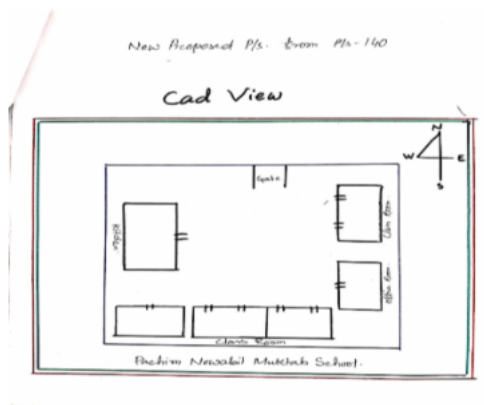

নিৰ্বাচক পঞ্জীয়ন বিষয়াৰ স্বাক্ষৰ

Nazri Naksha

Google Map View

Polling Station Building Front View

ভোটগ্ৰহন কেন্দ্ৰৰ সন্মুখৰ দৃশ্য

Cad View

Key MAP View

1 নাম : জামাল উদ্দিন পিতাৰ নাম: জব্বৰ আলী ঘৰ নং : 83 বয়স : 83 লিঙ্গ : পুৰুষ	DCS9936270 ফটো উপলব্ধ	2 নাম : সফাতুন নেছা স্বামীৰ নাম: জামাল উদ্দিন ঘৰ নং : 83 বয়স : 78 লিঙ্গ : মহিলা	DCS9936281 ফটো উপলব্ধ	3 নাম : আব্দুল কদুছ বৰভূঞা পিতাৰ নাম: জামাল উদ্দিন বৰভূঞা ঘৰ নং : 83 বয়স : 39 লিঙ্গ : পুৰুষ	DCS9936338 ফটো উপলব্ধ
# 4 নাম : বুকচানা বেগম স্বামীৰ নাম: আব্দুল কদুছ বৰভূঞা ঘৰ নং : 83 বয়স : 28 লিঙ্গ : মহিলা	DCS0396317 ফটো উপলব্ধ	5 নাম : আহাদুৰ ৰহমান পিতাৰ নাম: আব্দুল কাদিৰ ঘৰ নং : 83 বয়স : 26 লিঙ্গ : পুৰুষ	DCS0585745 ফটো উপলব্ধ	6 নাম : আব্দুল কাদিৰ পিতাৰ নাম: জামাল উদ্দিন ঘৰ নং : 83 বয়স : 59 লিঙ্গ : পুৰুষ	DCS9936292 ফটো উপলব্ধ
7 নাম : আলচুমা বেগম স্বামীৰ নাম: আব্দুল কাদিৰ ঘৰ নং : 83 বয়স : 49 লিঙ্গ : মহিলা	DCS9936305 ফটো উপলব্ধ	8 নাম : আব্দুল মানিক পিতাৰ নাম: জামাল উদ্দিন ঘৰ নং : 83 বয়স : 49 লিঙ্গ : পুৰুষ	DCS9936316 ফটো উপলব্ধ	9 নাম : ৰহিমা বেগম স্বামীৰ নাম: আব্দুল মানিক ঘৰ নং : 83 বয়স : 38 লিঙ্গ : মহিলা	DCS9936349 ফটো উপলব্ধ
10 নাম : বসিৰ উদ্দিন বৰভূঞা পিতাৰ নাম: জব্বৰ আলী ঘৰ নং : 88 বয়স : 55 লিঙ্গ : পুৰুষ	DCS9936361 ফটো উপলব্ধ	11 নাম : ৰাহেনা বেগম স্বামীৰ নাম: বসিৰ উদ্দিন ঘৰ নং : 88 বয়স : 51 লিঙ্গ : মহিলা	DCS9936372 ফটো উপলব্ধ	S 12 নাম : বুমনা বেগম পিতাৰ নাম: বসিৰ উদ্দিন বৰভূঞা ঘৰ নং : 88 বয়স : 25 লিঙ্গ : মহিলা	DCS1902543 ফটো উপলব্ধ
13 নাম : কবিৰ আহমেদ পিতাৰ নাম: বসিৰ উদ্দিন বৰভূঞা ঘৰ নং : 88 বয়স : 22 লিঙ্গ : পুৰুষ	DCS1659838 ফটো উপলব্ধ	14 নাম : হবিবা বেগম স্বামীৰ নাম: হাছিব আহমেদ বৰভূঞা ঘৰ নং : 44 বয়স : 22 লিঙ্গ : মহিলা	DCS6308829 ফটো উপলব্ধ	15 নাম : হাচিব আহমেদ বৰভূঞা পিতাৰ নাম: বচিৰ উদ্দিন বৰভূঞা ঘৰ নং : 88 বয়স : 30 লিঙ্গ : পুৰুষ	DCS0189878 ফটো উপলব্ধ
16 নাম : ৰহিম উদ্দিন পিতাৰ নাম: জব্বৰ আলী ঘৰ নং : 85 বয়স : 60 লিঙ্গ : পুৰুষ	DCS9936394 ফটো উপলব্ধ	17 নাম : আলিম উদ্দিন পিতাৰ নাম: ৰহিম উদ্দিন ঘৰ নং : 85 বয়স : 35 লিঙ্গ : পুৰুষ	DCS9936418 ফটো উপলব্ধ	18 নাম : আলেক জান বিবি স্বামীৰ নাম: আলিম উদ্দিন ঘৰ নং : 85 বয়স : 34 লিঙ্গ : মহিলা	DCS9936429 ফটো উপলব্ধ
19 নাম : ইছলাম উদ্দিন পিতাৰ নাম: ৰহিম উদ্দিন ঘৰ নং : 85 বয়স : 29 লিঙ্গ : পুৰুষ	DCS9943173 ফটো উপলব্ধ	20 নাম : বদৰ উদ্দিন পিতাৰ নাম: ৰহিম উদ্দিন ঘৰ নং : 85 বয়স : 25 লিঙ্গ : পুৰুষ	DCS0644617 ফটো উপলব্ধ	21 নাম : আজম উদ্দিন পিতাৰ নাম: ৰহিম উদ্দিন ঘৰ নং : 45 বয়স : 24 লিঙ্গ : পুৰুষ	DCS1532217 ফটো উপলব্ধ
22 নাম : পৰিনা বিবি পিতাৰ নাম: জব্বৰ আলী ঘৰ নং : 86 বয়স : 60 লিঙ্গ : মহিলা	DCS9936441 ফটো উপলব্ধ	23 নাম : আনোৱাৰ উদ্দিন পিতাৰ নাম: আব্দুল ৰসিদ ঘৰ নং : 86 বয়স : 43 লিঙ্গ : পুৰুষ	DCS9936452 ফটো উপলব্ধ	24 নাম : সাহিদা বেগম স্বামীৰ নাম: আনোৱাৰ উদ্দিন ঘৰ নং : 86 বয়স : 37 লিঙ্গ : মহিলা	DCS9936430 ফটো উপলব্ধ
25 নাম : আজমল ভুছেইন পিতাৰ নাম: আশিকুৰ ৰহমান ঘৰ নং : 86 বয়স : 30 লিঙ্গ : পুৰুষ	DCS9943333 ফটো উপলব্ধ	26 নাম : ছাৰমিনা বেগম স্বামীৰ নাম: আজমল ঘৰ নং : 46 বয়স : 24 লিঙ্গ : মহিলা	DUU0013516 ফটো উপলব্ধ	27 নাম : আখলিমা বিবি স্বামীৰ নাম: হবিবুৰ ৰহমান ঘৰ নং : 89 বয়স : 78 লিঙ্গ : মহিলা	DCS9936474 ফটো উপলব্ধ
28 নাম : ৰমিজ উদ্দিন পিতাৰ নাম: হবিবুৰ ৰহমান ঘৰ নং : 89 বয়স : 37 লিঙ্গ : পুৰুষ	DCS9936496 ফটো উপলব্ধ	29 নাম : নুৰুল আমিন মজুমদাৰ পিতাৰ নাম: হবিবুৰ ৰহমান মজুমদাৰ ঘৰ নং : 89 বয়স : 32 লিঙ্গ : পুৰুষ	DCS9943140 ফটো উপলব্ধ	30 নাম : ৰেসমা বেগম স্বামীৰ নাম: ৰমিজ উদ্দিন ঘৰ নং : 89 বয়স : 30 লিঙ্গ : মহিলা	DCS0345132 ফটো উপলব্ধ