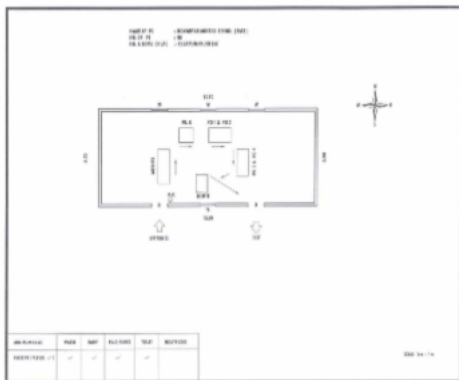

নিৰ্বাচক পঞ্জীয়ন বিষয়াৰ স্বাক্ষৰ

Nazri Naksha

Google Map View

Polling Station Building Front View

ভোটগ্ৰহন কেন্দ্ৰৰ সন্মুখৰ দৃশ্য

Cad View

Key MAP View

1 নাম : আব্দুল নূৰ পিতাৰ নাম: মনিৰ আলী ঘৰ নং : ১ বয়স : 62 লিঙ্গ : পুৰুষ	DCS8534563 ফটো উপলব্ধ	2 নাম : হাজিৰা বেগম স্বামীৰ নাম: আব্দুল নূৰ ঘৰ নং : ১ বয়স : 47 লিঙ্গ : মহিলা	DCS8534574 ফটো উপলব্ধ	3 নাম : ছাইদুল আলম পিতাৰ নাম: আব্দুল নূৰ ঘৰ নং : ১ বয়স : 28 লিঙ্গ : পুৰুষ	DCS0301523 ফটো উপলব্ধ
# 4 নাম : বুৱানা বেগম স্বামীৰ নাম: ছাইদুল আলম ঘৰ নং : 1 বয়স : 21 লিঙ্গ : মহিলা	DUU0203869 ফটো উপলব্ধ	5 নাম : আব্দুল মন্মান পিতাৰ নাম: মনিৰ আলী ঘৰ নং : ২ বয়স : 47 লিঙ্গ : পুৰুষ	DCS8534585 ফটো উপলব্ধ	6 নাম : ছালেহা বেগম স্বামীৰ নাম: আব্দুল মন্মান ঘৰ নং : ২ বয়স : 40 লিঙ্গ : মহিলা	DCS8534596 ফটো উপলব্ধ
7 নাম : জাকাৰিয়া আহমেদ পিতাৰ নাম: আব্দুল মন্মান ঘৰ নং : 02 বয়স : 22 লিঙ্গ : পুৰুষ	DUU0116475 ফটো উপলব্ধ	8 নাম : ছালেমা বিবি স্বামীৰ নাম: হাবুন ৰশিদ ঘৰ নং : ৩ বয়স : 60 লিঙ্গ : মহিলা	DCS8534643 ফটো উপলব্ধ	9 নাম : মুছলিম আলী পিতাৰ নাম: হাবুন ৰশিদ ঘৰ নং : ৩ বয়স : 40 লিঙ্গ : পুৰুষ	DCS8534687 ফটো উপলব্ধ
10 নাম : পাৰবিন চুলতানা স্বামীৰ নাম: মুছলিম আলী ঘৰ নং : ৩ বয়স : 35 লিঙ্গ : মহিলা	DCS8543508 ফটো উপলব্ধ	11 নাম : ছাহিল আহমেদ পিতাৰ নাম: ইলিয়াছ আলী ঘৰ নং : 03 বয়স : 19 লিঙ্গ : পুৰুষ	DUU0185520 ফটো উপলব্ধ	12 নাম : ইলাছ আলী পিতাৰ নাম: হাবুন ৰশিদ ঘৰ নং : ৩ক বয়স : 44 লিঙ্গ : পুৰুষ	DCS8534676 ফটো উপলব্ধ
13 নাম : চুলতানা বেগম স্বামীৰ নাম: ইলাছ আলী ঘৰ নং : ৩ক বয়স : 37 লিঙ্গ : মহিলা	DCS8543837 ফটো উপলব্ধ	14 নাম : ছাদিক আহমেদ পিতাৰ নাম: আহমেদ আলী ঘৰ নং : 3 খ বয়স : 19 লিঙ্গ : পুৰুষ	DUU0166850 ফটো উপলব্ধ	# 15 নাম : আহমেদ আলী পিতাৰ নাম: হাবুন ৰশিদ ঘৰ নং : ৩খ বয়স : 48 লিঙ্গ : পুৰুষ	DCS8534654 ফটো উপলব্ধ
16 নাম : জাহানাৰা বেগম স্বামীৰ নাম: আহমেদ আলী ঘৰ নং : ৩খ বয়স : 42 লিঙ্গ : মহিলা	DCS8534665 ফটো উপলব্ধ	17 নাম : ইছাক আলি পিতাৰ নাম: আমিৰ আলি ঘৰ নং : 8 বয়স : 65 লিঙ্গ : পুৰুষ	DCS8534698 ফটো উপলব্ধ	18 নাম : মখলিচন নেছা স্বামীৰ নাম: ইছাক আলি ঘৰ নং : 8 বয়স : 60 লিঙ্গ : মহিলা	DCS8534701 ফটো উপলব্ধ
19 নাম : আব্দুল মন্মাফ চৌধুৰী পিতাৰ নাম: ইছাক আলি ঘৰ নং : ০৪ বয়স : 48 লিঙ্গ : পুৰুষ	DCS8534712 ফটো উপলব্ধ	20 নাম : লয়লা বেগম স্বামীৰ নাম: আব্দুল মন্মাফ চৌধুৰী ঘৰ নং : ০৪ বয়স : 47 লিঙ্গ : মহিলা	DCS8534723 ফটো উপলব্ধ	21 নাম : মহম্মদ ইউছুফ আলী চৌধুৰী পিতাৰ নাম: মহম্মদ ইছহাক আলী চৌধুৰী ঘৰ নং : 8 বয়স : 37 লিঙ্গ : পুৰুষ	DCS2075890 ফটো উপলব্ধ
# 22 নাম : মেহনাজ পাৰবিন চৌধুৰী পিতাৰ নাম: আব্দুল মন্মাফ চৌধুৰী ঘৰ নং : 4 বয়স : 21 লিঙ্গ : মহিলা	DCS6248454 ফটো উপলব্ধ	23 নাম : ইছমাইল আলী চৌধুৰী পিতাৰ নাম: ইছহাক আলী ঘৰ নং : ৪গ বয়স : 42 লিঙ্গ : পুৰুষ	DCS8534745 ফটো উপলব্ধ	24 নাম : জয়গুন নেহাৰ স্বামীৰ নাম: ইছমাইল আলী চৌধুৰী ঘৰ নং : ৪গ বয়স : 34 লিঙ্গ : মহিলা	DCS2076291 ফটো উপলব্ধ
25 নাম : ইব্রাহিম আলী চৌধুৰী পিতাৰ নাম: ইছহাক আলী ঘৰ নং : ৪ঘ বয়স : 37 লিঙ্গ : পুৰুষ	DCS8534756 ফটো উপলব্ধ	26 নাম : ইউনুছ আলী পিতাৰ নাম: ইছহাক আলী ঘৰ নং : ৪খ বয়স : 42 লিঙ্গ : পুৰুষ	DCS8534734 ফটো উপলব্ধ	27 নাম : জেবিন চুলতানা স্বামীৰ নাম: ইউনুছ আলী ঘৰ নং : ৪খ বয়স : 34 লিঙ্গ : মহিলা	DCS2076304 ফটো উপলব্ধ
28 নাম : ৰাহেনা বেগম স্বামীৰ নাম: সামচুল হক ঘৰ নং : ৫ বয়স : 48 লিঙ্গ : মহিলা	DCS8534767 ফটো উপলব্ধ	# 29 নাম : মহম্মদ নছিম আহমেদ পিতাৰ নাম: ছামচুল হক ঘৰ নং : ৫ বয়স : 31 লিঙ্গ : পুৰুষ	DCS2076042 ফটো উপলব্ধ	30 নাম : হাছন আহমেদ পিতাৰ নাম: ছামচুল হক ঘৰ নং : ৫ক বয়স : 47 লিঙ্গ : পুৰুষ	DCS8534790 ফটো উপলব্ধ