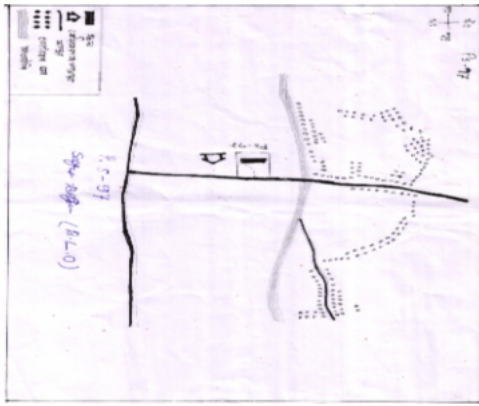

Nazri Naksha