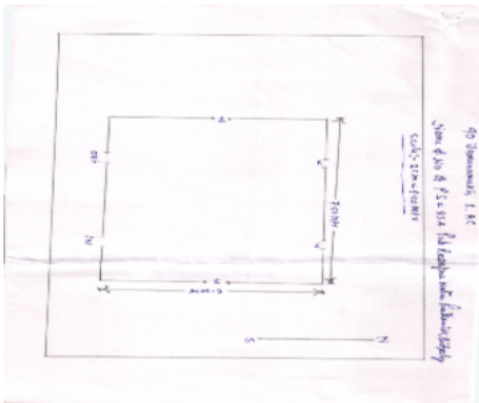

নিৰ্বাচক পঞ্জীয়ন বিষয়াৰ স্বাক্ষৰ

Nazri Naksha

Google Map View

Polling Station Building Front View

ভোটগ্ৰহন কেন্দ্ৰৰ সন্মুখৰ দৃশ্য

Cad View

Key MAP View

<p>R 1 DCS0690719</p> <p>নাম : বুছনাৰা বেগম পিতাৰ নাম : ইছাহাক আলী ঘৰ নং : ৫৬ বয়স : ২৬ লিঙ্গ : মহিলা</p> <p>ফটো উপলব্ধ</p>	<p>2 DCS1721737</p> <p>নাম : আনোৱাৰ হুছেইন পিতাৰ নাম : কুতুব উদ্দিন ঘৰ নং : ৭১ বয়স : ২৩ লিঙ্গ : পুৰুষ</p> <p>ফটো উপলব্ধ</p>	<p>3 DCS1332923</p> <p>নাম : আকমদ হুছেইন পিতাৰ নাম : আব্দুল লতিব ঘৰ নং : ৭৪ বয়স : ২৪ লিঙ্গ : পুৰুষ</p> <p>ফটো উপলব্ধ</p>
<p>4 DCS8539466</p> <p>নাম : মনিৰন নেছা স্বামীৰ নাম : আজমত আলী ঘৰ নং : ১২৮ বয়স : ৭১ লিঙ্গ : মহিলা</p> <p>ফটো উপলব্ধ</p>	<p>5 DCS0032136</p> <p>নাম : আমিনা বেগম পিতাৰ নাম : আজমত আলী ঘৰ নং : ১২৮ বয়স : ২৯ লিঙ্গ : মহিলা</p> <p>ফটো উপলব্ধ</p>	<p>6 DCS8539477</p> <p>নাম : শুকৰ আলী পিতাৰ নাম : তজমুল আলী ঘৰ নং : ১২৯ বয়স : ৭৮ লিঙ্গ : পুৰুষ</p> <p>ফটো উপলব্ধ</p>
<p>7 DCS8539488</p> <p>নাম : ৰুপজান বিবি স্বামীৰ নাম : শুকৰ আলী ঘৰ নং : ১২৯ বয়স : ৫৬ লিঙ্গ : মহিলা</p> <p>ফটো উপলব্ধ</p>	<p>8 DCS0657528</p> <p>নাম : আব্বাছ হুছেইন পিতাৰ নাম : শুকৰ আলী ঘৰ নং : ১২৯ বয়স : ২৬ লিঙ্গ : পুৰুষ</p> <p>ফটো উপলব্ধ</p>	<p>9 DCS8539524</p> <p>নাম : ৰমিনা বেগম স্বামীৰ নাম : ইউছুফ আলী ঘৰ নং : ১৩০ বয়স : ৫৫ লিঙ্গ : মহিলা</p> <p>ফটো উপলব্ধ</p>
<p>10 DCS0559112</p> <p>নাম : তাজুল হুছেইন পিতাৰ নাম : ইউছুফ আলী ঘৰ নং : ১৩০ বয়স : ২৫ লিঙ্গ : পুৰুষ</p> <p>ফটো উপলব্ধ</p>	<p>11 DCS6304240</p> <p>নাম : জনাকী বেগম পিতাৰ নাম : ইউছুফ আলী ঘৰ নং : ১৩০ বয়স : ২২ লিঙ্গ : মহিলা</p> <p>ফটো উপলব্ধ</p>	<p>12 DCS6304356</p> <p>নাম : মনোৱাৰ হুছেইন পিতাৰ নাম : ইউছুফ আলী ঘৰ নং : ১৩০ বয়স : ২২ লিঙ্গ : পুৰুষ</p> <p>ফটো উপলব্ধ</p>
<p>13 DUU0058354</p> <p>নাম : নাজিয়া বেগম স্বামীৰ নাম : তাজুল হুছেইন ঘৰ নং : ১৩০ বয়স : ২০ লিঙ্গ : মহিলা</p> <p>ফটো উপলব্ধ</p>	<p>14 DCS8539546</p> <p>নাম : ইছাহাক আলী পিতাৰ নাম : তজমুল আলী ঘৰ নং : ১৩১ বয়স : ৫৫ লিঙ্গ : পুৰুষ</p> <p>ফটো উপলব্ধ</p>	<p>15 DCS8539557</p> <p>নাম : মায়াবুন নেছা স্বামীৰ নাম : ইছাহাক আলী ঘৰ নং : ১৩১ বয়স : ৫১ লিঙ্গ : মহিলা</p> <p>ফটো উপলব্ধ</p>
<p>16 DCS6286157</p> <p>নাম : জিয়াবুৰ উদ্দিন পিতাৰ নাম : ইছাহাক আলী ঘৰ নং : ১৩১ বয়স : ২৪ লিঙ্গ : পুৰুষ</p> <p>ফটো উপলব্ধ</p>	<p>17 DCS0036616</p> <p>নাম : সফিক উদ্দিন পিতাৰ নাম : ইছাহাক আলী ঘৰ নং : ১৩১ক বয়স : ২৮ লিঙ্গ : পুৰুষ</p> <p>ফটো উপলব্ধ</p>	<p>18 DCS1522150</p> <p>নাম : ৰাহুল হুছেইন পিতাৰ নাম : ফয়জুল হক ঘৰ নং : ১৩২ বয়স : ২৩ লিঙ্গ : পুৰুষ</p> <p>ফটো উপলব্ধ</p>
<p>19 DCS6303671</p> <p>নাম : নাৰুল ইছলাম পিতাৰ নাম : ফয়জুল হক ঘৰ নং : ১৩২ক বয়স : ২২ লিঙ্গ : পুৰুষ</p> <p>ফটো উপলব্ধ</p>	<p>20 DCS8539604</p> <p>নাম : ফয়জুল হক পিতাৰ নাম : আব্দুল জলিল ঘৰ নং : ১৩২ক বয়স : ৪৫ লিঙ্গ : পুৰুষ</p> <p>ফটো উপলব্ধ</p>	<p>21 DCS8539615</p> <p>নাম : ফৰিদা বেগম স্বামীৰ নাম : ফয়জুল হক ঘৰ নং : ১৩২ক বয়স : ৪৫ লিঙ্গ : মহিলা</p> <p>ফটো উপলব্ধ</p>
<p>22 DCS8539626</p> <p>নাম : সমচুল হক পিতাৰ নাম : আচাব আলী ঘৰ নং : ১৩৩ বয়স : ৭৬ লিঙ্গ : পুৰুষ</p> <p>ফটো উপলব্ধ</p>	<p># 23 DCS0285528</p> <p>নাম : আৰিফ উদ্দিন পিতাৰ নাম : আব্দুল কালাম ঘৰ নং : ১৩৩ বয়স : ২৮ লিঙ্গ : পুৰুষ</p> <p>ফটো উপলব্ধ</p>	<p>24 DCS0689943</p> <p>নাম : সিবিনা বেগম পিতাৰ নাম : আব্দুল কালাম ঘৰ নং : ১৩৩ বয়স : ২৫ লিঙ্গ : মহিলা</p> <p>ফটো উপলব্ধ</p>
<p>25 DCS8539648</p> <p>নাম : আব্দুল কালাম পিতাৰ নাম : সমচুল হক ঘৰ নং : ১৩৩ক বয়স : ৪৭ লিঙ্গ : মহিলা</p> <p>ফটো উপলব্ধ</p>	<p>26 DCS8539659</p> <p>নাম : জাহানাৰা বেগম স্বামীৰ নাম : আব্দুল কালাম ঘৰ নং : ১৩৩ক বয়স : ৪৫ লিঙ্গ : মহিলা</p> <p>ফটো উপলব্ধ</p>	<p>27 DCS8539660</p> <p>নাম : নাজিম উদ্দিন পিতাৰ নাম : সমচুল হক ঘৰ নং : ১৩৩খ বয়স : ৪১ লিঙ্গ : পুৰুষ</p> <p>ফটো উপলব্ধ</p>
<p>28 DCS2076268</p> <p>নাম : ছাবিনা বেগম স্বামীৰ নাম : নাজিম উদ্দিন ঘৰ নং : ১৩৩খ বয়স : ৩২ লিঙ্গ : মহিলা</p> <p>ফটো উপলব্ধ</p>	<p>29 DCS8539671</p> <p>নাম : ইলাছ আলী পিতাৰ নাম : আচাব আলী ঘৰ নং : ১৩৪ বয়স : ৬২ লিঙ্গ : পুৰুষ</p> <p>ফটো উপলব্ধ</p>	<p># 30 DCS0286419</p> <p>নাম : নেজাম উদ্দিন পিতাৰ নাম : ইলাছ আলী ঘৰ নং : ১৩৪ বয়স : ২৯ লিঙ্গ : পুৰুষ</p> <p>ফটো উপলব্ধ</p>