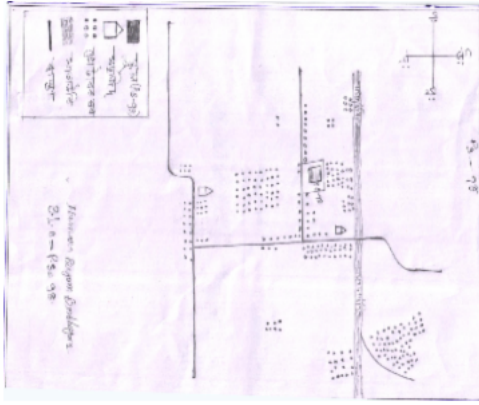

Nazri Naksha