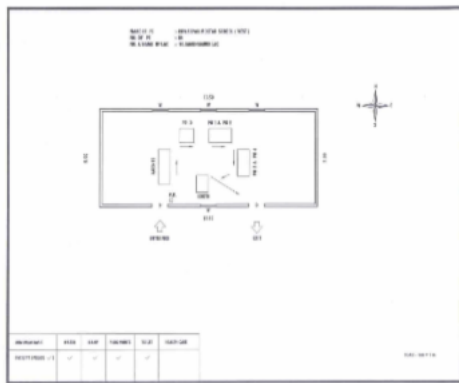

নিৰ্বাচক পঞ্জীয়ন বিষয়াৰ স্বাক্ষৰ

Nazri Naksha

Google Map View

Polling Station Building Front View

ভোটগ্ৰহন কেন্দ্ৰৰ সন্মুখৰ দৃশ্য

Cad View

Key MAP View

<p>1</p> <p>নাম : ছায়াৰন বেগম পিতাৰ নাম: মুহিব আলী ঘৰ নং : 5 বয়স : 26 লিঙ্গ : মহিলা</p> <p>ফটো উপলব্ধ</p>	DCS1399955	<p>2</p> <p>নাম : ইকবাল হুছেইন মজুমদাৰ পিতাৰ নাম: আতাউৰ ৰহমান মজুমদাৰ ঘৰ নং : 30 বয়স : 47 লিঙ্গ : পুৰুষ</p> <p>ফটো উপলব্ধ</p>	DCS8638344	<p>3</p> <p>নাম : সাহেনা বেগম লক্ষৰ স্বামীৰ নাম: ইকবাল হুছেইন মজুমদাৰ ঘৰ নং : 30 বয়স : 44 লিঙ্গ : মহিলা</p> <p>ফটো উপলব্ধ</p>	DCS8638366
<p>4</p> <p>নাম : আফতাৰন নেছা স্বামীৰ নাম: আবুল হুছেইন ঘৰ নং : 42 বয়স : 35 লিঙ্গ : মহিলা</p> <p>ফটো উপলব্ধ</p>	DCS8435061	<p>5</p> <p>নাম : নূৰ আলী পিতাৰ নাম: লালু মিয়া ঘৰ নং : 43 বয়স : 48 লিঙ্গ : পুৰুষ</p> <p>ফটো উপলব্ধ</p>	DCS8435016	<p>6</p> <p>নাম : এলিজা বেগম স্বামীৰ নাম: নূৰ আলী ঘৰ নং : 43 বয়স : 34 লিঙ্গ : মহিলা</p> <p>ফটো উপলব্ধ</p>	DCS8444437
<p>7</p> <p>নাম : ৰেজমিনা বেগম পিতাৰ নাম: আব্দুল খালিক ঘৰ নং : 50 বয়স : 24 লিঙ্গ : মহিলা</p> <p>ফটো উপলব্ধ</p>	DCS0518571	<p>8</p> <p>নাম : শহিদুল আলম পিতাৰ নাম: আব্দুল কালাম চৌধুৰী ঘৰ নং : 57 বয়স : 25 লিঙ্গ : পুৰুষ</p> <p>ফটো উপলব্ধ</p>	DCS0564641	<p>9</p> <p>নাম : চলেমা বেগম পিতাৰ নাম: আবদুৰ ৰহমান ঘৰ নং : 98 বয়স : 24 লিঙ্গ : মহিলা</p> <p>ফটো উপলব্ধ</p>	DCS1309806
<p>10</p> <p>নাম : মাফিজা চুলতানা স্বামীৰ নাম: আশ্ৰীফ আলী বৰভূঞা ঘৰ নং : 78 বয়স : 24 লিঙ্গ : মহিলা</p> <p>ফটো উপলব্ধ</p>	DCS1609296	<p>11</p> <p>নাম : আয়াছ আলী পিতাৰ নাম: মশাহিদ আলী ঘৰ নং : 79 বয়স : 61 লিঙ্গ : পুৰুষ</p> <p>ফটো উপলব্ধ</p>	DCS0453639	<p>12</p> <p>নাম : চেলিম উদ্দিন আহমেদ পিতাৰ নাম: নূৰ আহমেদ মজুমদাৰ ঘৰ নং : 84 বয়স : 32 লিঙ্গ : পুৰুষ</p> <p>ফটো উপলব্ধ</p>	DCS8644222
<p>13</p> <p>নাম : ফাৰুক আহমেদ মজুমদাৰ পিতাৰ নাম: নূৰ আহমেদ মজুমদাৰ ঘৰ নং : 84 আ বয়স : 36 লিঙ্গ : পুৰুষ</p> <p>ফটো উপলব্ধ</p>	DCS8638128	<p>14</p> <p>নাম : জাচমিনা বেগম স্বামীৰ নাম: ফাৰুক আহমেদ মজুমদাৰ ঘৰ নং : 84 আ বয়স : 27 লিঙ্গ : মহিলা</p> <p>ফটো উপলব্ধ</p>	DCS0331165	<p>15</p> <p>নাম : ছাইদুল আলম পিতাৰ নাম: জামিৰ উদ্দিন ঘৰ নং : 88 বয়স : 28 লিঙ্গ : পুৰুষ</p> <p>ফটো উপলব্ধ</p>	DCS0342469
<p>16</p> <p>নাম : হাচিনা বেগম স্বামীৰ নাম: ছাইদুল আলম ঘৰ নং : 88 বয়স : 21 লিঙ্গ : মহিলা</p> <p>ফটো উপলব্ধ</p>	DUU0011049	<p>17</p> <p>নাম : জমিৰ উদ্দিন পিতাৰ নাম: আব্দুল জব্বাৰ ঘৰ নং : 89 বয়স : 63 লিঙ্গ : পুৰুষ</p> <p>ফটো উপলব্ধ</p>	DCS8542914	<p>18</p> <p>নাম : কুলচুমা বেগম স্বামীৰ নাম: জমিৰ উদ্দিন ঘৰ নং : 89 বয়স : 51 লিঙ্গ : মহিলা</p> <p>ফটো উপলব্ধ</p>	DCS8542903
<p>19</p> <p>নাম : ফখৰুল ইছলাম পিতাৰ নাম: জামিৰ উদ্দিন ঘৰ নং : 90 বয়স : 38 লিঙ্গ : পুৰুষ</p> <p>ফটো উপলব্ধ</p>	DCS8544249	<p>20</p> <p>নাম : চনজিনা বেগম স্বামীৰ নাম: ফখৰুল ইছলাম ঘৰ নং : 90 বয়স : 28 লিঙ্গ : মহিলা</p> <p>ফটো উপলব্ধ</p>	DCS0342329	<p>21</p> <p>নাম : লতিব আলী পিতাৰ নাম: চৈদ আলী ঘৰ নং : 91 বয়স : 62 লিঙ্গ : পুৰুষ</p> <p>ফটো উপলব্ধ</p>	DCS8638388
<p>22</p> <p>নাম : কুলচুমা বেগম স্বামীৰ নাম: লতিব আলী ঘৰ নং : 91 বয়স : 45 লিঙ্গ : মহিলা</p> <p>ফটো উপলব্ধ</p>	DCS8638399	<p>23</p> <p>নাম : বুকচানা বেগম স্বামীৰ নাম: আনোৱাৰ হুছেইন ঘৰ নং : 91 বয়স : 30 লিঙ্গ : মহিলা</p> <p>ফটো উপলব্ধ</p>	DCS0436535	<p>24</p> <p>নাম : দিলৱাৰ হুছেইন পিতাৰ নাম: লতিব আলী ঘৰ নং : 91 বয়স : 23 লিঙ্গ : পুৰুষ</p> <p>ফটো উপলব্ধ</p>	DCS1602010
<p>25</p> <p>নাম : ছিবিৰ আহমেদ পিতাৰ নাম: আনোৱাৰ হুছেইন ঘৰ নং : 91 বয়স : 21 লিঙ্গ : পুৰুষ</p> <p>ফটো উপলব্ধ</p>	DCS6293153	<p>26</p> <p>নাম : আনোৱাৰ হুছেইন পিতাৰ নাম: চৈদ আলী ঘৰ নং : 91 বয়স : 39 লিঙ্গ : পুৰুষ</p> <p>ফটো উপলব্ধ</p>	DCS8638402	<p>27</p> <p>নাম : কুটি নেনী পিতাৰ নাম: ছৈদ আলী ঘৰ নং : 92 বয়স : 66 লিঙ্গ : মহিলা</p> <p>ফটো উপলব্ধ</p>	DCS8638413
<p>28</p> <p>নাম : বুফিয়া বেগম পিতাৰ নাম: ফয়জুল হক ঘৰ নং : 92 বয়স : 22 লিঙ্গ : মহিলা</p> <p>ফটো উপলব্ধ</p>	DCS1996339	<p>29</p> <p>নাম : ফয়জুল হক পিতাৰ নাম: ছৈদ আলী ঘৰ নং : 92 বয়স : 52 লিঙ্গ : পুৰুষ</p> <p>ফটো উপলব্ধ</p>	DCS8638424	<p>30</p> <p>নাম : কেওবাৰন নেছা স্বামীৰ নাম: ফয়জুল হক ঘৰ নং : 92 বয়স : 51 লিঙ্গ : মহিলা</p> <p>ফটো উপলব্ধ</p>	DCS8638435