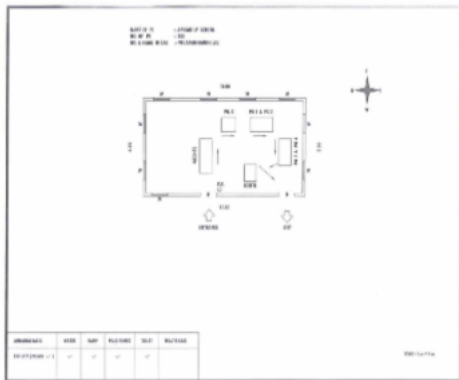

নিৰ্বাচক পঞ্জীয়ন বিষয়াৰ স্বাক্ষৰ

Nazri Naksha

Google Map View

Polling Station Building Front View

ভোটগ্ৰহন কেন্দ্ৰৰ সন্মুখৰ দৃশ্য

Cad View

Key MAP View

1 নাম : ইছমাইল আলী পিতাৰ নাম: আব্দুল হক ঘৰ নং : 1 বয়স : 60 লিঙ্গ : পুৰুষ	DCS1034577 ফটো উপলব্ধ	2 নাম : আফতাবন নেছা স্বামীৰ নাম: ইছমাইল আলী ঘৰ নং : 1 বয়স : 55 লিঙ্গ : মহিলা	DCS1034588 ফটো উপলব্ধ	S 3 নাম : ছেবিনা বেগম মজুমদাৰ পিতাৰ নাম: ফকিৰ উদ্দিন মজুমদাৰ ঘৰ নং : 1 বয়স : 25 লিঙ্গ : মহিলা	DCS0458034 ফটো উপলব্ধ
4 নাম : মাৰুফ আহমেদ পিতাৰ নাম: ইছমাইল আলী ঘৰ নং : 1 বয়স : 24 লিঙ্গ : পুৰুষ	DCS0696286 ফটো উপলব্ধ	5 নাম : ছায়ৰা বেগম স্বামীৰ নাম: মাৰুফ আহমেদ ঘৰ নং : 1 বয়স : 19 লিঙ্গ : মহিলা	DUU0142257 ফটো উপলব্ধ	6 নাম : নেজাম উদ্দিন পিতাৰ নাম: মহৰম আলী ঘৰ নং : 2 বয়স : 44 লিঙ্গ : পুৰুষ	DCS1034624 ফটো উপলব্ধ
7 নাম : নাজিৰা বেগম স্বামীৰ নাম: নেজাম উদ্দিন ঘৰ নং : 2 বয়স : 38 লিঙ্গ : মহিলা	DCS1034635 ফটো উপলব্ধ	8 নাম : চাইফ উদ্দিন পিতাৰ নাম: মহৰম আলী ঘৰ নং : 2 বয়স : 48 লিঙ্গ : পুৰুষ	DCS1034602 ফটো উপলব্ধ	9 নাম : বশুমা বেগম স্বামীৰ নাম: চাইফ উদ্দিন ঘৰ নং : 2 বয়স : 36 লিঙ্গ : মহিলা	DCS1034613 ফটো উপলব্ধ
10 নাম : হাজিৰা বেগম স্বামীৰ নাম: আব্দুল কৰিম ঘৰ নং : 3 বয়স : 67 লিঙ্গ : মহিলা	DCS1034646 ফটো উপলব্ধ	11 নাম : গোলে আহমেদ পিতাৰ নাম: আব্দুল কৰিম ঘৰ নং : 3 বয়স : 42 লিঙ্গ : পুৰুষ	DCS1034657 ফটো উপলব্ধ	12 নাম : চইফুল আহমেদ পিতাৰ নাম: আব্দুল কৰিম ঘৰ নং : 3 বয়স : 40 লিঙ্গ : পুৰুষ	DCS1034668 ফটো উপলব্ধ
13 নাম : সাহিদ আহমেদ বৰভূঞা মাতৃৰ নাম: আব্দুল কৰিম বৰভূঞা ঘৰ নং : 3 বয়স : 37 লিঙ্গ : পুৰুষ	DCS1034931 ফটো উপলব্ধ	14 নাম : বেজিমা বেগম স্বামীৰ নাম: গোলে আহমেদ ঘৰ নং : 3 বয়স : 37 লিঙ্গ : মহিলা	DCS2084959 ফটো উপলব্ধ	15 নাম : সায়না বেগম স্বামীৰ নাম: চয়ফুল আহমেদ ঘৰ নং : 3 বয়স : 36 লিঙ্গ : মহিলা	DCS1034679 ফটো উপলব্ধ
16 নাম : চুবৰ আহমেদ পিতাৰ নাম: আব্দুল কৰিম ঘৰ নং : 3 বয়স : 29 লিঙ্গ : পুৰুষ	DCS0238212 ফটো উপলব্ধ	17 নাম : সামিম আহমেদ পিতাৰ নাম: আব্দুল কৰিম ঘৰ নং : 3 বয়স : 28 লিঙ্গ : পুৰুষ	DCS0238162 ফটো উপলব্ধ	18 নাম : বফিনা বেগম পিতাৰ নাম: আব্দুল নুৰ ঘৰ নং : 3 বয়স : 28 লিঙ্গ : পুৰুষ	CBD0688713 ফটো উপলব্ধ
19 নাম : ইমৰানা বেগম স্বামীৰ নাম: সাহিদ আহমেদ ঘৰ নং : 3 বয়স : 26 লিঙ্গ : মহিলা	DCS0651208 ফটো উপলব্ধ	20 নাম : বাহুল ইছলাম বৰভূঞা পিতাৰ নাম: গুলে আহমেদ ঘৰ নং : 3 বয়স : 20 লিঙ্গ : পুৰুষ	DUU0203653 ফটো উপলব্ধ	21 নাম : বাহুল ইছলাম পিতাৰ নাম: চইফুল আহমেদ ঘৰ নং : 3 বয়স : 19 লিঙ্গ : পুৰুষ	DUU0203687 ফটো উপলব্ধ
22 নাম : চালেহ আহমেদ পিতাৰ নাম: আব্দুল কৰিম ঘৰ নং : 8 বয়স : 48 লিঙ্গ : পুৰুষ	DCS1034680 ফটো উপলব্ধ	23 নাম : কুলচুমা বেগম স্বামীৰ নাম: চালেহ আহমেদ ঘৰ নং : 8 বয়স : 43 লিঙ্গ : মহিলা	DCS1034691 ফটো উপলব্ধ	24 নাম : আফছানা বেগম পিতাৰ নাম: চালেহ আহমেদ ঘৰ নং : 4 বয়স : 25 লিঙ্গ : মহিলা	DUU0203737 ফটো উপলব্ধ
25 নাম : আনোৱাৰ হুছেইন পিতাৰ নাম: হাৰুন ৰাসিদ ঘৰ নং : 5 বয়স : 47 লিঙ্গ : পুৰুষ	DCS1034715 ফটো উপলব্ধ	26 নাম : বুসনা বেগম পিতাৰ নাম: হাৰুন ৰাসিদ ঘৰ নং : 5 বয়স : 40 লিঙ্গ : মহিলা	DCS1034726 ফটো উপলব্ধ	27 নাম : ফুলেৰন নেছা স্বামীৰ নাম: আনোৱাৰ হুছেইন ঘৰ নং : 5 বয়স : 31 লিঙ্গ : মহিলা	DCS2084879 ফটো উপলব্ধ
28 নাম : খাদেজা বেগম স্বামীৰ নাম: আব্দুল ৰাসিদ ঘৰ নং : 6 বয়স : 83 লিঙ্গ : মহিলা	DCS1034748 ফটো উপলব্ধ	29 নাম : মস্তুফা আহমেদ বৰভূঞা পিতাৰ নাম: আব্দুল ৰাসিদ বৰভূঞা ঘৰ নং : 6 বয়স : 53 লিঙ্গ : পুৰুষ	DCS1034759 ফটো উপলব্ধ	30 নাম : আব্দুল কায়ুম পিতাৰ নাম: আব্দুল ৰাসিদ ঘৰ নং : 6 বয়স : 50 লিঙ্গ : পুৰুষ	DCS1034771 ফটো উপলব্ধ