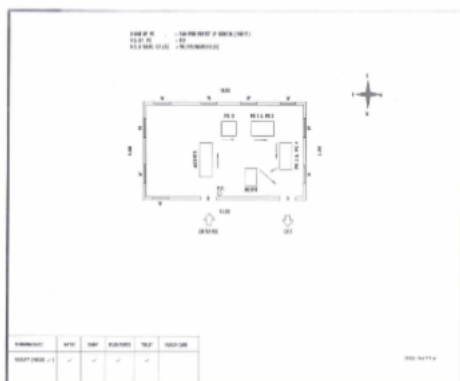

নিৰ্বাচক পঞ্জীয়ন বিষয়াৰ স্বাক্ষৰ

Nazri Naksha

Google Map View

Polling Station Building Front View

ভোটগ্ৰহন কেন্দ্ৰৰ সন্মুখৰ দৃশ্য

Cad View

Key MAP View

1 নাম : অমৰেশ্বৰ নমশূদ্র পিতাৰ নাম: দিনেশ্বৰ নমশূদ্র ঘৰ নং : 1 বয়স : 60 লিঙ্গ : পুৰুষ	DCS1044560 ফটো উপলব্ধ	2 নাম : বীনা নমশূদ্র স্বামীৰ নাম: অমৰেশ্বৰ নমশূদ্র নমশূদ্র ঘৰ নং : 1 বয়স : 51 লিঙ্গ : মহিলা	DCS1044571 ফটো উপলব্ধ	3 নাম : অমৃত নমশূদ্র পিতাৰ নাম: অমৰেশ্বৰ নমশূদ্র নমশূদ্র ঘৰ নং : 1 বয়স : 36 লিঙ্গ : পুৰুষ	DCS1044582 ফটো উপলব্ধ
4 নাম : স্বৰ্ণজিত নমশূদ্র পিতাৰ নাম: অমৰেশ্বৰ নমশূদ্র ঘৰ নং : 1 বয়স : 28 লিঙ্গ : পুৰুষ	DCS0240473 ফটো উপলব্ধ	5 নাম : সৰ্বজিত নমশূদ্র পিতাৰ নাম: অমৰেশ্বৰ নমশূদ্র ঘৰ নং : 1 বয়স : 27 লিঙ্গ : পুৰুষ	DCS0258095 ফটো উপলব্ধ	6 নাম : জানকী ৰয় স্বামীৰ নাম: অমৃত নমশূদ্র ঘৰ নং : 1 বয়স : 27 লিঙ্গ : মহিলা	DCS1279405 ফটো উপলব্ধ
7 নাম : বিশ্বজিত নমশূদ্র পিতাৰ নাম: অমৰেশ্বৰ নমশূদ্র ঘৰ নং : 1 বয়স : 26 লিঙ্গ : পুৰুষ	DCS0560516 ফটো উপলব্ধ	R 8 নাম : চম্পা ৰায় স্বামীৰ নাম: সৰ্বজিত নমশূদ্র ঘৰ নং : 01 বয়স : 24 লিঙ্গ : মহিলা	DUU0090514 ফটো উপলব্ধ	9 নাম : চম্পা ৰায় স্বামীৰ নাম: সৰ্বজিত নমশূদ্র ঘৰ নং : 1 বয়স : 24 লিঙ্গ : মহিলা	DUU0098897 ফটো উপলব্ধ
10 নাম : কুমাৰী সুনিতা দাস স্বামীৰ নাম: শৰণজিত নমশূদ্র ঘৰ নং : 1 বয়স : 23 লিঙ্গ : মহিলা	DUU0007187 ফটো উপলব্ধ	11 নাম : বিবেশ্বৰ নমশূদ্র পিতাৰ নাম: দিনেশ্বৰ নমশূদ্র ঘৰ নং : 2 বয়স : 58 লিঙ্গ : পুৰুষ	DCS1044593 ফটো উপলব্ধ	12 নাম : বাসন্তী নমশূদ্র স্বামীৰ নাম: বিবেশ্বৰ নমশূদ্র ঘৰ নং : 2 বয়স : 50 লিঙ্গ : মহিলা	DCS1044606 ফটো উপলব্ধ
13 নাম : বিদ্যুত নমশূদ্র পিতাৰ নাম: বিবেশ্বৰ নমশূদ্র ঘৰ নং : 2 বয়স : 27 লিঙ্গ : পুৰুষ	DCS0334755 ফটো উপলব্ধ	14 নাম : জোনাকী নমশূদ্র স্বামীৰ নাম: বিদ্যুত নমশূদ্র ঘৰ নং : 02 বয়স : 24 লিঙ্গ : মহিলা	DCS6296495 ফটো উপলব্ধ	15 নাম : বিবেশ্বৰ নমশূদ্র পিতাৰ নাম: দিনেশ্বৰ নমশূদ্র ঘৰ নং : 3 বয়স : 50 লিঙ্গ : পুৰুষ	DCS1044617 ফটো উপলব্ধ
16 নাম : লক্ষ্মী নমশূদ্র স্বামীৰ নাম: বিবেশ্বৰ নমশূদ্র ঘৰ নং : 3 বয়স : 41 লিঙ্গ : মহিলা	DCS1044628 ফটো উপলব্ধ	17 নাম : চঞ্চলা নমশূদ্র স্বামীৰ নাম: ভাগবত নমশূদ্র ঘৰ নং : 8 বয়স : 61 লিঙ্গ : মহিলা	DCS1044651 ফটো উপলব্ধ	18 নাম : অৰিনাশ্বৰ নমশূদ্র পিতাৰ নাম: ভাগবত নমশূদ্র ঘৰ নং : 8 বয়স : 42 লিঙ্গ : পুৰুষ	DCS1044662 ফটো উপলব্ধ
19 নাম : মণ্টু বিশ্বাস পিতাৰ নাম: কামিনী বিশ্বাস ঘৰ নং : 5 বয়স : 65 লিঙ্গ : পুৰুষ	DCS1044673 ফটো উপলব্ধ	20 নাম : সমিৰ কুমাৰ বিশ্বাস পিতাৰ নাম: মণ্টু বিশ্বাস ঘৰ নং : 5 বয়স : 42 লিঙ্গ : পুৰুষ	DCS1044695 ফটো উপলব্ধ	21 নাম : জয়মতী বিশ্বাস পিতাৰ নাম: মণ্টু বিশ্বাস ঘৰ নং : 5 বয়স : 35 লিঙ্গ : মহিলা	DCS1277466 ফটো উপলব্ধ
22 নাম : ৰেণু ৰায় স্বামীৰ নাম: সমিৰ বিশ্বাস ঘৰ নং : 5 বয়স : 33 লিঙ্গ : মহিলা	DCS1878859 ফটো উপলব্ধ	23 নাম : অজিত বিশ্বাস পিতাৰ নাম: কামিনী বিশ্বাস ঘৰ নং : 6 বয়স : 50 লিঙ্গ : পুৰুষ	DCS1044708 ফটো উপলব্ধ	24 নাম : অধীৰ বিশ্বাস পিতাৰ নাম: কামিনী বিশ্বাস ঘৰ নং : 6 বয়স : 46 লিঙ্গ : পুৰুষ	DCS1044731 ফটো উপলব্ধ
25 নাম : অন বিশ্বাস স্বামীৰ নাম: অজিত বিশ্বাস ঘৰ নং : 6 বয়স : 43 লিঙ্গ : মহিলা	DCS1044719 ফটো উপলব্ধ	26 নাম : ৰত্না বিশ্বাস স্বামীৰ নাম: অধীৰ বিশ্বাস ঘৰ নং : 6 বয়স : 41 লিঙ্গ : মহিলা	DCS1044720 ফটো উপলব্ধ	27 নাম : ৰঞ্জিত বিশ্বাস পিতাৰ নাম: কামিনী বিশ্বাস ঘৰ নং : 9 বয়স : 55 লিঙ্গ : পুৰুষ	DCS1044742 ফটো উপলব্ধ
28 নাম : ৰত্না বিশ্বাস স্বামীৰ নাম: ৰঞ্জিত বিশ্বাস ঘৰ নং : 9 বয়স : 45 লিঙ্গ : মহিলা	DCS1044753 ফটো উপলব্ধ	29 নাম : পিতৃক বিশ্বাস পিতাৰ নাম: ৰঞ্জিত বিশ্বাস ঘৰ নং : 09 বয়স : 25 লিঙ্গ : মহিলা	DCS1383017 ফটো উপলব্ধ	30 নাম : বেলা নমশূদ্র স্বামীৰ নাম: গোপীলাল নমশূদ্র ঘৰ নং : 8 বয়স : 75 লিঙ্গ : মহিলা	DCS1044775 ফটো উপলব্ধ