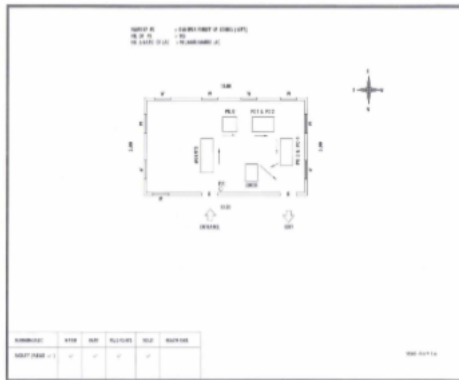

নিৰ্বাচক পঞ্জীয়ন বিষয়াৰ স্বাক্ষৰ

Nazri Naksha

Google Map View

Polling Station Building Front View

ভোটগ্ৰহন কেন্দ্ৰৰ সন্মুখৰ দৃশ্য

Cad View

Key MAP View

বিধানসভা সমষ্টিৰ নম্বৰ আৰু নাম : 62-বিম্বাকান্দী  
অংশৰ নম্বৰ আৰু নাম : 1-ঘনীয়াৰপাৰ ফৰেষ্ট ভিলেজ