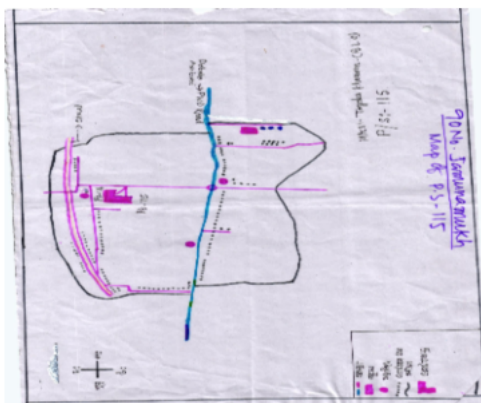

Nazri Naksha