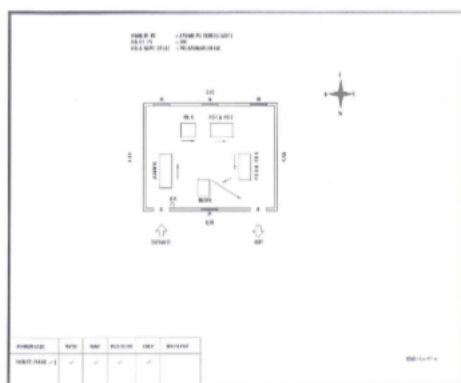

নিৰ্বাচক পঞ্জীয়ন বিষয়াৰ স্বাক্ষৰ

Nazri Naksha

Google Map View

Polling Station Building Front View

ভোটগ্ৰহন কেন্দ্ৰৰ সন্মুখৰ দৃশ্য

Cad View

Key MAP View

1 নাম : আজমল আলী পিতাৰ নাম: আব্দুছ ছালাম ঘৰ নং : ১০০ বয়স : 65 লিঙ্গ : পুৰুষ	DCS1008817 ফটো উপলব্ধ	2 নাম : কৰনা বেগম স্বামীৰ নাম: আজমল আলী ঘৰ নং : ১০০ বয়স : 55 লিঙ্গ : মহিলা	DCS1008828 ফটো উপলব্ধ	3 নাম : ইকবাল হুছেইন পিতাৰ নাম: আজমল আলী ঘৰ নং : ১০০ বয়স : 33 লিঙ্গ : পুৰুষ	DCS1011843 ফটো উপলব্ধ
4 নাম : আলফাজ উদ্দিন পিতাৰ নাম: আজমল আলী ঘৰ নং : ১০০ বয়স : 25 লিঙ্গ : পুৰুষ	DCS0617100 ফটো উপলব্ধ	5 নাম : জাহুৰা বেগম স্বামীৰ নাম: কুতুব উদ্দিন ঘৰ নং : ১০১ বয়স : 56 লিঙ্গ : মহিলা	DCS1009036 ফটো উপলব্ধ	6 নাম : আমিৰ উদ্দিন পিতাৰ নাম: কুতুব উদ্দিন ঘৰ নং : 101 বয়স : 33 লিঙ্গ : পুৰুষ	DUU0078857 ফটো উপলব্ধ
7 নাম : ছমীৰ উদ্দিন পিতাৰ নাম: কুতুব উদ্দিন ঘৰ নং : 101 বয়স : 32 লিঙ্গ : পুৰুষ	DCS0440743 ফটো উপলব্ধ	8 নাম : ইছলাম উদ্দিন পিতাৰ নাম: কুতুব উদ্দিন ঘৰ নং : ১০১ বয়স : 28 লিঙ্গ : পুৰুষ	DCS0440750 ফটো উপলব্ধ	9 নাম : কিমনেইথেম ছিতল স্বামীৰ নাম: ইছলাম উদ্দিন ঘৰ নং : 101 বয়স : 27 লিঙ্গ : মহিলা	DCS6290878 ফটো উপলব্ধ
10 নাম : নূৰ উদ্দিন পিতাৰ নাম: কুতুব উদ্দিন ঘৰ নং : ১০১ বয়স : 25 লিঙ্গ : পুৰুষ	DCS0661744 ফটো উপলব্ধ	11 নাম : শূয়ানা বেগম স্বামীৰ নাম: চামিৰ উদ্দিন ঘৰ নং : 101গ বয়স : 23 লিঙ্গ : মহিলা	DCS1374107 ফটো উপলব্ধ	12 নাম : মসৰফ আলী পিতাৰ নাম: আব্দুল লতিফ ঘৰ নং : ১০২ বয়স : 57 লিঙ্গ : পুৰুষ	DCS1008839 ফটো উপলব্ধ
13 নাম : মনোৱাৰা বেগম স্বামীৰ নাম: মসৰফ আলী ঘৰ নং : ১০২ বয়স : 47 লিঙ্গ : মহিলা	DCS1008840 ফটো উপলব্ধ	14 নাম : বদৰুল ইছলাম পিতাৰ নাম: মসৰফ আলী ঘৰ নং : ১০২ বয়স : 31 লিঙ্গ : পুৰুষ	DCS1012266 ফটো উপলব্ধ	15 নাম : সুৰজান নেছা স্বামীৰ নাম: বদৰুল ইছলাম ঘৰ নং : ১০২ বয়স : 30 লিঙ্গ : মহিলা	DCS1012277 ফটো উপলব্ধ
16 নাম : ৰেচমিনা বেগম পিতাৰ নাম: মসৰফ আলি ঘৰ নং : ১০২ বয়স : 28 লিঙ্গ : মহিলা	DCS0619114 ফটো উপলব্ধ	17 নাম : চুলতানা বেগম পিতাৰ নাম: মসৰফ আলী ঘৰ নং : ১০২ বয়স : 25 লিঙ্গ : মহিলা	DCS0576405 ফটো উপলব্ধ	18 নাম : আছাদুল ইছলাম পিতাৰ নাম: মসৰফ আলী ঘৰ নং : 102 বয়স : 21 লিঙ্গ : পুৰুষ	DUU0055905 ফটো উপলব্ধ
19 নাম : তজমুল আলী পিতাৰ নাম: আব্দুল লতিফ ঘৰ নং : ১০৩ বয়স : 80 লিঙ্গ : পুৰুষ	DCS1008851 ফটো উপলব্ধ	20 নাম : বিলাতুন নেছা স্বামীৰ নাম: তজমুল আলী ঘৰ নং : ১০৩ বয়স : 70 লিঙ্গ : মহিলা	DCS1008862 ফটো উপলব্ধ	21 নাম : ছইফল ইছলাম পিতাৰ নাম: তজমুল আলী ঘৰ নং : ১০৩ বয়স : 36 লিঙ্গ : পুৰুষ	DCS1008895 ফটো উপলব্ধ
22 নাম : হুছনাৰা বেগম পিতাৰ নাম: তজমুল আলী ঘৰ নং : ১০৩ বয়স : 28 লিঙ্গ : মহিলা	DCS0643973 ফটো উপলব্ধ	23 নাম : ওৱাহিদা বেগম স্বামীৰ নাম: ছইফল ইছলাম ঘৰ নং : ১০৩ বয়স : 25 লিঙ্গ : মহিলা	DCS0639674 ফটো উপলব্ধ	24 নাম : ৰাহেনা বেগম স্বামীৰ নাম: আসৰফ আলী ঘৰ নং : ১০৪ বয়স : 31 লিঙ্গ : মহিলা	DCS0440503 ফটো উপলব্ধ
25 নাম : হাজিৰা বেগম পিতাৰ নাম: আসৰফ আলী ঘৰ নং : ১০৪ বয়স : 25 লিঙ্গ : মহিলা	DCS0644054 ফটো উপলব্ধ	26 নাম : আব্দুল কুদ্দুছ পিতাৰ নাম: আব্দুৰ ৰহিম ঘৰ নং : ১০৫ বয়স : 60 লিঙ্গ : পুৰুষ	DCS1008920 ফটো উপলব্ধ	27 নাম : ছুৰতুন নেছা স্বামীৰ নাম: আব্দুল কুদ্দুছ ঘৰ নং : ১০৫ বয়স : 54 লিঙ্গ : মহিলা	DCS1008931 ফটো উপলব্ধ
28 নাম : তৈয়বুৰ ৰহমান তালুকদাৰ পিতাৰ নাম: আব্দুল কুদ্দুছ তালুকদাৰ ঘৰ নং : ১০৫ বয়স : 33 লিঙ্গ : পুৰুষ	DCS1008964 ফটো উপলব্ধ	29 নাম : মুজিবুৰ ৰহমান পিতাৰ নাম: আব্দুল কুদ্দুছ ঘৰ নং : ১০৫ বয়স : 30 লিঙ্গ : পুৰুষ	DCS2083310 ফটো উপলব্ধ	30 নাম : হিফজুৰ ৰহমান তালুকদাৰ পিতাৰ নাম: আব্দুল কুদ্দুছ তালুকদাৰ ঘৰ নং : ১০৫ বয়স : 28 লিঙ্গ : পুৰুষ	DCS0210872 ফটো উপলব্ধ