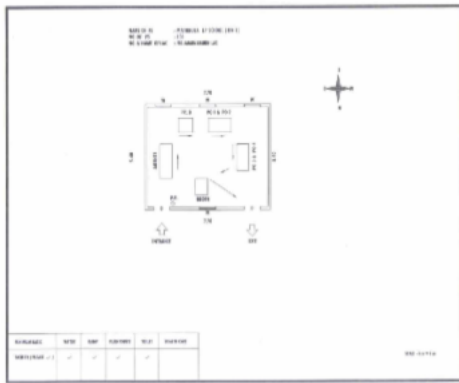

নিৰ্বাচক পঞ্জীয়ন বিষয়াৰ স্বাক্ষৰ

Nazri Naksha

Google Map View

Polling Station Building Front View

ভোটগ্ৰহন কেন্দ্ৰৰ সন্মুখৰ দৃশ্য

Cad View

Key MAP View

1 নাম : নাজিম উদ্দিন পিতাৰ নাম: আব্দুল মন্নাফ ঘৰ নং : ১ বয়স : 60 লিঙ্গ : পুৰুষ	DCS1344598 ফটো উপলব্ধ	2 নাম : জমিলা খাতুন স্বামীৰ নাম: নাজিম উদ্দিন ঘৰ নং : ১ বয়স : 54 লিঙ্গ : মহিলা	DCS1344587 ফটো উপলব্ধ	3 নাম : জাকিৰ হুছেইন পিতাৰ নাম: নাজিম উদ্দিন ঘৰ নং : ১ বয়স : 42 লিঙ্গ : পুৰুষ	DCS1344565 ফটো উপলব্ধ
4 নাম : কৰিমা বেগম স্বামীৰ নাম: মক্তাৰ হোচেইন ঘৰ নং : ১ বয়স : 33 লিঙ্গ : মহিলা	DCS0182774 ফটো উপলব্ধ	5 নাম : আল্লাৰ হুছেইন পিতাৰ নাম: নাজিম উদ্দিন ঘৰ নং : ০১ বয়স : 27 লিঙ্গ : পুৰুষ	DCS0574962 ফটো উপলব্ধ	6 নাম : ছামচুল হক পিতাৰ নাম: আব্দুল মন্নাফ ঘৰ নং : ১গ বয়স : 51 লিঙ্গ : পুৰুষ	DCS1344612 ফটো উপলব্ধ
# 7 নাম : মক্তাৰ হুছেইন পিতাৰ নাম: নাজিম উদ্দিন ঘৰ নং : ১ বয়স : 40 লিঙ্গ : পুৰুষ	DCS1344576 ফটো উপলব্ধ	8 নাম : ফৰিজ উদ্দিন পিতাৰ নাম: আব্দুল মন্নাফ ঘৰ নং : ১ক বয়স : 48 লিঙ্গ : পুৰুষ	DCS1344623 ফটো উপলব্ধ	9 নাম : নাজিমা বেগম স্বামীৰ নাম: ফৰিজ উদ্দিন ঘৰ নং : ১ক বয়স : 38 লিঙ্গ : মহিলা	DCS0257345 ফটো উপলব্ধ
10 নাম : ছলিমা বিবি পিতাৰ নাম: বফিক উদ্দিন ঘৰ নং : ১খ বয়স : 38 লিঙ্গ : মহিলা	DCS1009683 ফটো উপলব্ধ	11 নাম : বফিক উদ্দিন পিতাৰ নাম: আব্দুল মন্নাফ ঘৰ নং : ১খ বয়স : 43 লিঙ্গ : পুৰুষ	DCS1344601 ফটো উপলব্ধ	12 নাম : আমিনা বেগম স্বামীৰ নাম: নুৰ উদ্দিন ঘৰ নং : ২ বয়স : 57 লিঙ্গ : মহিলা	DCS1344645 ফটো উপলব্ধ
13 নাম : খাদিজা বেগম পিতাৰ নাম: নুৰ উদ্দিন ঘৰ নং : ২ বয়স : 28 লিঙ্গ : মহিলা	DCS0579714 ফটো উপলব্ধ	14 নাম : তৈয়বুৰ বহমান পিতাৰ নাম: নুৰ উদ্দিন ঘৰ নং : ২ক বয়স : 47 লিঙ্গ : পুৰুষ	DCS1344656 ফটো উপলব্ধ	15 নাম : ফিয়াৰা বেগম স্বামীৰ নাম: তৈয়বুৰ বহমান ঘৰ নং : ২ক বয়স : 37 লিঙ্গ : মহিলা	DCS1491430 ফটো উপলব্ধ
16 নাম : ছমচুন নেছা স্বামীৰ নাম: আব্দুল লতিফ ঘৰ নং : ৩ বয়স : 60 লিঙ্গ : মহিলা	DCS1344725 ফটো উপলব্ধ	17 নাম : বিয়াজুল হক পিতাৰ নাম: আব্দুল লতিফ ঘৰ নং : ৩ বয়স : 38 লিঙ্গ : পুৰুষ	DCS1344736 ফটো উপলব্ধ	18 নাম : বুকছানা বেগম স্বামীৰ নাম: বিয়াজুল হক ঘৰ নং : ৩ বয়স : 33 লিঙ্গ : মহিলা	DCS0374967 ফটো উপলব্ধ
19 নাম : মইনুল হক পিতাৰ নাম: আব্দুল লতিফ ঘৰ নং : ৩ক বয়স : 51 লিঙ্গ : পুৰুষ	DCS1344690 ফটো উপলব্ধ	20 নাম : বসনা বেগম স্বামীৰ নাম: মইনুল হক ঘৰ নং : ৩ক বয়স : 40 লিঙ্গ : মহিলা	DCS1344703 ফটো উপলব্ধ	21 নাম : নজমুল হক পিতাৰ নাম: আব্দুল লতিফ ঘৰ নং : ৩খ বয়স : 43 লিঙ্গ : পুৰুষ	DCS1344678 ফটো উপলব্ধ
22 নাম : আয়নুল হক পিতাৰ নাম: আব্দুল লতিফ ঘৰ নং : ৩খ বয়স : 42 লিঙ্গ : পুৰুষ	DCS1344714 ফটো উপলব্ধ	23 নাম : মমতা বেগম স্বামীৰ নাম: নজমুল হক ঘৰ নং : ৩খ বয়স : 38 লিঙ্গ : মহিলা	DCS1344689 ফটো উপলব্ধ	24 নাম : ফাৰবিনা বেগম স্বামীৰ নাম: আয়নুল হক ঘৰ নং : ৩খ বয়স : 32 লিঙ্গ : মহিলা	DCS1351208 ফটো উপলব্ধ
25 নাম : চাহিল আলম পিতাৰ নাম: নজমুল হক ঘৰ নং : 3খ বয়স : 21 লিঙ্গ : পুৰুষ	DUU0172882 ফটো উপলব্ধ	26 নাম : ফিৰুজ আলম পিতাৰ নাম: নজমুল হক ঘৰ নং : 3খ বয়স : 19 লিঙ্গ : পুৰুষ	DUU0172890 ফটো উপলব্ধ	27 নাম : হিফজুৰ বহমান পিতাৰ নাম: আব্দুল লতিফ ঘৰ নং : 8 বয়স : 65 লিঙ্গ : পুৰুষ	DCS1344747 ফটো উপলব্ধ
28 নাম : চুলেমা খাতুন স্বামীৰ নাম: হিফজুৰ বহমান ঘৰ নং : 8 বয়স : 50 লিঙ্গ : মহিলা	DCS1344758 ফটো উপলব্ধ	29 নাম : ছাহিদুল আলম পিতাৰ নাম: হিফজুৰ বহমান ঘৰ নং : 8 বয়স : 31 লিঙ্গ : পুৰুষ	DCS0393009 ফটো উপলব্ধ	30 নাম : মাজিদা বেগম স্বামীৰ নাম: ছাহিদুল আলম ঘৰ নং : 4 বয়স : 23 লিঙ্গ : মহিলা	DCS6285886 ফটো উপলব্ধ