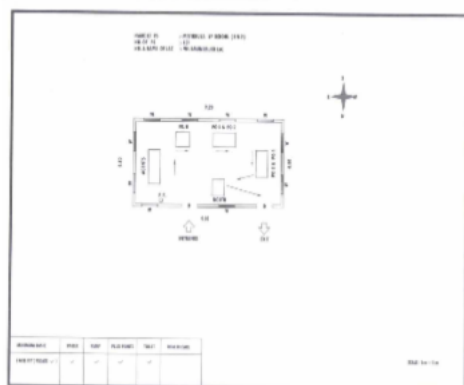

নিৰ্বাচক পঞ্জীয়ন বিষয়াৰ স্বাক্ষৰ

Nazri Naksha

Google Map View

Polling Station Building Front View

ভোটগ্ৰহন কেন্দ্ৰৰ সন্মুখৰ দৃশ্য

Cad View

Key MAP View

1 নাম : মাৰুফ আহমেদ পিতাৰ নাম: বশিৰ উদ্দিন ঘৰ নং : 55 বয়স : 25 লিঙ্গ : পুৰুষ	DCS6273809 ফটো উপলব্ধ	2 নাম : জামাল উদ্দিন পিতাৰ নাম: মুৰাকিব আলী ঘৰ নং : ৫৯ক বয়স : 71 লিঙ্গ : পুৰুষ	DCS0475277 ফটো উপলব্ধ	3 নাম : বাহেনা বেগম স্বামীৰ নাম: জামাল উদ্দিন ঘৰ নং : ৫৯ক বয়স : 55 লিঙ্গ : মহিলা	DCS2097043 ফটো উপলব্ধ
4 নাম : ফিৰদৌছ আলম পিতাৰ নাম: ইয়াছিন আলী ঘৰ নং : 75 বয়স : 30 লিঙ্গ : পুৰুষ	DCS0063719 ফটো উপলব্ধ	5 নাম : তাহনিয়াত মৌচুমী স্বামীৰ নাম: ফিৰদৌছ আলম ঘৰ নং : 75 বয়স : 24 লিঙ্গ : মহিলা	DCS0508531 ফটো উপলব্ধ	6 নাম : শাহিদ আলম পিতাৰ নাম: ইয়াছিন আলী ঘৰ নং : 76 বয়স : 27 লিঙ্গ : পুৰুষ	DCS0302596 ফটো উপলব্ধ
S 7 নাম : পাৰবিনা বেগম স্বামীৰ নাম: মুজিবুৰ বহমান ঘৰ নং : ৮৮ বয়স : 34 লিঙ্গ : মহিলা	DCS0175190 ফটো উপলব্ধ	S 8 নাম : আৰিফা বেগম স্বামীৰ নাম: আফজল ঘৰ নং : 88 বয়স : 27 লিঙ্গ : মহিলা	DUU0010298 ফটো উপলব্ধ	S 9 নাম : তামান্না পাৰবিন স্বামীৰ নাম: নজৰুল ইছলাম ঘৰ নং : ৮৮ বয়স : 26 লিঙ্গ : মহিলা	DCS0614016 ফটো উপলব্ধ
S 10 নাম : মেহজামিন কৌচুৰা লক্ষৰ পিতাৰ নাম: জামাল উদ্দিন ঘৰ নং : 98 ক বয়স : 24 লিঙ্গ : মহিলা	DCS0515338 ফটো উপলব্ধ	11 নাম : বুকিয়া বেগম মজুমদাৰ স্বামীৰ নাম: জোহিবুল ইছলাম ঘৰ নং : 107 ক বয়স : 31 লিঙ্গ : মহিলা	DCS2096926 ফটো উপলব্ধ	12 নাম : ফকৰুল ইসলাম বৰভূঞা পিতাৰ নাম: হাবিবুৰ বহমান ঘৰ নং : 107 খ বয়স : 35 লিঙ্গ : পুৰুষ	DCS1349275 ফটো উপলব্ধ
13 নাম : ইনজামুল হক পিতাৰ নাম: জামিল আহমেদ ঘৰ নং : ১১৮ বয়স : 21 লিঙ্গ : পুৰুষ	DCS6318455 ফটো উপলব্ধ	14 নাম : সৈয়দ আহমেদ পিতাৰ নাম: লুতফুৰ বহমান ঘৰ নং : 137 বয়স : 21 লিঙ্গ : পুৰুষ	DUU0068965 ফটো উপলব্ধ	15 নাম : নছিৰা বেগম স্বামীৰ নাম: মানিৰ উদ্দিন ঘৰ নং : ১৪৪ বয়স : 65 লিঙ্গ : মহিলা	DCS1354661 ফটো উপলব্ধ
16 নাম : ফখৰুল ইছলাম পিতাৰ নাম: মানিৰ উদ্দিন ঘৰ নং : ১৪৪ বয়স : 45 লিঙ্গ : পুৰুষ	DCS1354627 ফটো উপলব্ধ	17 নাম : নজৰুল ইছলাম পিতাৰ নাম: মানিৰ উদ্দিন ঘৰ নং : ১৪৪ বয়স : 43 লিঙ্গ : পুৰুষ	DCS1354638 ফটো উপলব্ধ	18 নাম : বফল ইছলাম পিতাৰ নাম: মানিৰ উদ্দিন ঘৰ নং : ১৪৪ বয়স : 40 লিঙ্গ : পুৰুষ	DCS1354649 ফটো উপলব্ধ
19 নাম : সৰিফুল নেছা স্বামীৰ নাম: ফখৰুল ইছলাম ঘৰ নং : ১৪৪ বয়স : 40 লিঙ্গ : মহিলা	DCS0293647 ফটো উপলব্ধ	# 20 নাম : আশ্রাফুল ইছলাম পিতাৰ নাম: মানিৰ উদ্দিন ঘৰ নং : ১৪৪ বয়স : 39 লিঙ্গ : পুৰুষ	DCS1354650 ফটো উপলব্ধ	# 21 নাম : ছবেদা বেগম স্বামীৰ নাম: আসৰাফুল ইছলাম ঘৰ নং : ১৪৪ বয়স : 30 লিঙ্গ : মহিলা	DCS0293779 ফটো উপলব্ধ
# 22 নাম : ইলাজুন নেছা স্বামীৰ নাম: বহুল ইছলাম ঘৰ নং : 144 বয়স : 29 লিঙ্গ : মহিলা	DCS0629444 ফটো উপলব্ধ	23 নাম : বুমানা বেগম স্বামীৰ নাম: নজৰুল ইছলাম ঘৰ নং : ১৪৪ বয়স : 28 লিঙ্গ : মহিলা	DCS0627901 ফটো উপলব্ধ	24 নাম : নুৰুল ইছলাম মজুমদাৰ পিতাৰ নাম: মকবুল আলী ঘৰ নং : ১৪৫ বয়স : 49 লিঙ্গ : পুৰুষ	DCS1354672 ফটো উপলব্ধ
25 নাম : মিনাৰা বেগম স্বামীৰ নাম: নুৰুল ইছলাম ঘৰ নং : ১৪৫ বয়স : 45 লিঙ্গ : মহিলা	DCS1354683 ফটো উপলব্ধ	26 নাম : এনামুল হক মজুমদাৰ পিতাৰ নাম: নুৰুল ইছলাম মজুমদাৰ ঘৰ নং : ১৪৫ বয়স : 28 লিঙ্গ : পুৰুষ	DCS0183244 ফটো উপলব্ধ	27 নাম : কমৰুল ইছলাম পিতাৰ নাম: মকবুল আলী ঘৰ নং : ১৪৬ বয়স : 42 লিঙ্গ : পুৰুষ	DCS1354694 ফটো উপলব্ধ
28 নাম : আহমা বেগম স্বামীৰ নাম: কমৰুল ইছলাম ঘৰ নং : ১৪৬ বয়স : 39 লিঙ্গ : মহিলা	DCS1354707 ফটো উপলব্ধ	29 নাম : ছালমান আহমেদ মজুমদাৰ পিতাৰ নাম: কমৰুল ইছলাম ঘৰ নং : ১৪৬ বয়স : 23 লিঙ্গ : পুৰুষ	DCS0511618 ফটো উপলব্ধ	30 নাম : বদৰুল ইছলাম পিতাৰ নাম: মকবুল আলী ঘৰ নং : ১৪৭ বয়স : 46 লিঙ্গ : পুৰুষ	DCS1354718 ফটো উপলব্ধ