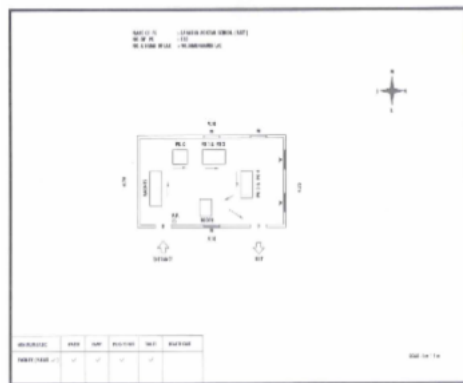

নিৰ্বাচক পঞ্জীয়ন বিষয়াৰ স্বাক্ষৰ

Nazri Naksha

Google Map View

Polling Station Building Front View

ভোটগ্ৰহন কেন্দ্ৰৰ সন্মুখৰ দৃশ্য

Cad View

Key MAP View

1 নাম : আছদৰ আলী পিতাৰ নাম: আব্দুল লতিফ ঘৰ নং : ১ বয়স : 65 লিঙ্গ : পুৰুষ	DCS1294571 ফটো উপলব্ধ	2 নাম : ফাতিমা বেগম স্বামীৰ নাম: আছদৰ আলী ঘৰ নং : ১ বয়স : 55 লিঙ্গ : মহিলা	DCS1294582 ফটো উপলব্ধ	3 নাম : এনাম উদ্দিন পিতাৰ নাম: আছদৰ আলী ঘৰ নং : ১ বয়স : 32 লিঙ্গ : পুৰুষ	DCS0000349 ফটো উপলব্ধ
4 নাম : চুলতানা বেগম অন্যান্য: এনাম উদ্দিন ঘৰ নং : ১ বয়স : 31 লিঙ্গ : মহিলা	DCS2094862 ফটো উপলব্ধ	5 নাম : একৰাম উদ্দিন পিতাৰ নাম: আছদৰ আলী ঘৰ নং : ১ বয়স : 29 লিঙ্গ : পুৰুষ	DCS0169334 ফটো উপলব্ধ	6 নাম : ওৱাহিদা বেগম পিতাৰ নাম: আছদৰ আলী ঘৰ নং : ০১ বয়স : 26 লিঙ্গ : মহিলা	DCS0531145 ফটো উপলব্ধ
7 নাম : তমজিদা বেগম পিতাৰ নাম: আছদৰ আলী ঘৰ নং : ০১ বয়স : 25 লিঙ্গ : মহিলা	DCS0530972 ফটো উপলব্ধ	8 নাম : আলকাশ উদ্দিন পিতাৰ নাম: আছদৰ আলী ঘৰ নং : ০১ বয়স : 23 লিঙ্গ : পুৰুষ	DCS1952209 ফটো উপলব্ধ	9 নাম : ছাদিয়া বেগম স্বামীৰ নাম: একৰাম উদ্দিন ঘৰ নং : 1 বয়স : 23 লিঙ্গ : মহিলা	DCS6312649 ফটো উপলব্ধ
10 নাম : মছদৰ আলী পিতাৰ নাম: আব্দুল লতিফ ঘৰ নং : ২ বয়স : 75 লিঙ্গ : পুৰুষ	DCS1294606 ফটো উপলব্ধ	11 নাম : ছমৰুন নেছা স্বামীৰ নাম: মছদৰ আলী ঘৰ নং : ২ বয়স : 62 লিঙ্গ : মহিলা	DCS1294617 ফটো উপলব্ধ	12 নাম : আৰিফ উদ্দিন পিতাৰ নাম: মছদৰ আলী ঘৰ নং : ২ বয়স : 40 লিঙ্গ : পুৰুষ	DCS1294639 ফটো উপলব্ধ
13 নাম : শাহেনাৰা বেগম স্বামীৰ নাম: আৰিফ উদ্দিন ঘৰ নং : ২ বয়স : 38 লিঙ্গ : মহিলা	DCS0167064 ফটো উপলব্ধ	14 নাম : নিজাম উদ্দিন পিতাৰ নাম: মছদৰ আলী ঘৰ নং : ২ বয়স : 35 লিঙ্গ : পুৰুষ	DCS0012162 ফটো উপলব্ধ	15 নাম : ফিৰদৌসি বেগম স্বামীৰ নাম: নিজাম উদ্দিন ঘৰ নং : ২ বয়স : 30 লিঙ্গ : মহিলা	DCS0600676 ফটো উপলব্ধ
16 নাম : নাজিম উদ্দিন পিতাৰ নাম: মছদৰ আলী ঘৰ নং : ২ক বয়স : 42 লিঙ্গ : পুৰুষ	DCS1294628 ফটো উপলব্ধ	17 নাম : জাকিয়া তাৱাচছুম স্বামীৰ নাম: নাজিম উদ্দিন ঘৰ নং : ২ক বয়স : 35 লিঙ্গ : মহিলা	DCS0012161 ফটো উপলব্ধ	18 নাম : আব্দৰ ৰসিদ চৌধুৰী পিতাৰ নাম: হাজী সমজিদ আলী ঘৰ নং : ৩ বয়স : 54 লিঙ্গ : পুৰুষ	DCS1295869 ফটো উপলব্ধ
19 নাম : ফৰহানা বেগম স্বামীৰ নাম: আব্দৰ ৰসিদ চৌধুৰী ঘৰ নং : 3 বয়স : 40 লিঙ্গ : মহিলা	DCS1295927 ফটো উপলব্ধ	20 নাম : ৱাচিম ৰসিদ চৌধুৰী পিতাৰ নাম: আব্দৰ ৰশিদ চৌধুৰী ঘৰ নং : 3 বয়স : 19 লিঙ্গ : পুৰুষ	DUU0173930 ফটো উপলব্ধ	21 নাম : আব্দুছ চামাদ পিতাৰ নাম: হাজী মখদম আলী ঘৰ নং : 8 বয়স : 95 লিঙ্গ : পুৰুষ	DCS1294662 ফটো উপলব্ধ
22 নাম : নুন বিবি স্বামীৰ নাম: আব্দুছ চামাদ ঘৰ নং : 8 বয়স : 60 লিঙ্গ : মহিলা	DCS1294673 ফটো উপলব্ধ	23 নাম : হাচনা বেগম স্বামীৰ নাম: আব্দুছ চামাদ ঘৰ নং : 8 বয়স : 60 লিঙ্গ : মহিলা	DCS1294684 ফটো উপলব্ধ	24 নাম : আব্দুল বেজাক পিতাৰ নাম: আব্দুছ চামাদ ঘৰ নং : 8 বয়স : 32 লিঙ্গ : পুৰুষ	DCS1294708 ফটো উপলব্ধ
25 নাম : বেজমিন চুলতানা স্বামীৰ নাম: আব্দুল বেজাক ঘৰ নং : 8 বয়স : 30 লিঙ্গ : মহিলা	DCS2095058 ফটো উপলব্ধ	26 নাম : আব্দুল শুকুৰ পিতাৰ নাম: আব্দুছ চামাদ ঘৰ নং : ৫ বয়স : 60 লিঙ্গ : পুৰুষ	DCS1294720 ফটো উপলব্ধ	27 নাম : ছুলেমা বেগম স্বামীৰ নাম: আব্দুল শুকুৰ ঘৰ নং : ৫ বয়স : 52 লিঙ্গ : মহিলা	DCS1294731 ফটো উপলব্ধ
28 নাম : মো নজৰুল আলম পিতাৰ নাম: মো আব্দুল শুকুৰ ঘৰ নং : ৫ বয়স : 34 লিঙ্গ : পুৰুষ	DCS1294719 ফটো উপলব্ধ	29 নাম : ছাইদুল আলম পিতাৰ নাম: আব্দুল শুকুৰ ঘৰ নং : ৫ বয়স : 29 লিঙ্গ : পুৰুষ	DCS0170654 ফটো উপলব্ধ	30 নাম : ফ বিদা বেগম লক্ষৰ স্বামীৰ নাম: ছাইদুল আলোম ঘৰ নং : ৫ বয়স : 27 লিঙ্গ : মহিলা	DCS0390781 ফটো উপলব্ধ