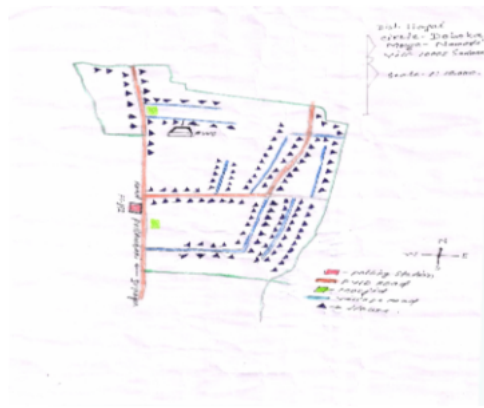

Nazri Naksha