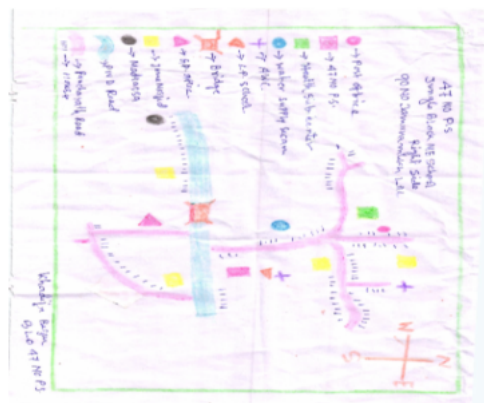

Nazri Naksha