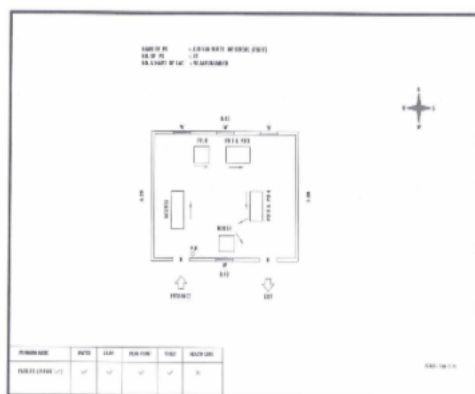

নিৰ্বাচক পঞ্জীয়ন বিষয়াৰ স্বাক্ষৰ

Nazri Naksha

Google Map View

Polling Station Building Front View

ভোটগ্ৰহন কেন্দ্ৰৰ সন্মুখৰ দৃশ্য

Cad View

Key MAP View

| | | | | | |
|--|--------------------------|--|--------------------------|---|--------------------------|
| # 1 নাম : ছিদ্দিকা বেগম স্বামীৰ নাম: মুজামিল আলী ঘৰ নং : ১ বয়স : 65 লিঙ্গ : মহিলা | DCS4534570 ফটো উপলব্ধ | # 2 নাম : ফুৰকান আহমেদ পিতাৰ নাম: মুজামিল আলী ঘৰ নং : ১ বয়স : 39 লিঙ্গ : পুৰুষ | DCS4534605 ফটো উপলব্ধ | # 3 নাম : ইমদাদ উল্লাহ পিতাৰ নাম: মুজামিল আলী ঘৰ নং : ১ বয়স : 38 লিঙ্গ : পুৰুষ | DCS4534616 ফটো উপলব্ধ |
| # 4 নাম : এলিজা বেগম স্বামীৰ নাম: ফুৰকান আহমেদ ঘৰ নং : ১ বয়স : 31 লিঙ্গ : মহিলা | DCS0160580 ফটো উপলব্ধ | # 5 নাম : নুৰুল হুদা পিতাৰ নাম: মুজামিল আলী ঘৰ নং : ১ বয়স : 31 লিঙ্গ : পুৰুষ | DCS0000406 ফটো উপলব্ধ | # 6 নাম : হাজিৰা বেগম স্বামীৰ নাম: আবু চুফিয়ান ঘৰ নং : ১ বয়স : 29 লিঙ্গ : মহিলা | DCS0001107 ফটো উপলব্ধ |
| # 7 নাম : আবু চুফিয়ান পিতাৰ নাম: মুজামিল আলী ঘৰ নং : ১ বয়স : 41 লিঙ্গ : পুৰুষ | DCS4534592 ফটো উপলব্ধ | # 8 নাম : জমিৰ উদ্দিন পিতাৰ নাম: মশৰ আলী ঘৰ নং : ২ বয়স : 55 লিঙ্গ : পুৰুষ | DCS4534638 ফটো উপলব্ধ | # 9 নাম : ছালেমা বেগম স্বামীৰ নাম: জমিৰ উদ্দিন ঘৰ নং : ২ বয়স : 42 লিঙ্গ : মহিলা | DCS4534649 ফটো উপলব্ধ |
| # 10 নাম : ফয়জুৰ বহমান পিতাৰ নাম: জমিৰ উদ্দিন ঘৰ নং : ২ বয়স : 29 লিঙ্গ : পুৰুষ | DCS4542067 ফটো উপলব্ধ | # 11 নাম : চামচুৰ বহমান পিতাৰ নাম: জমিৰ উদ্দিন ঘৰ নং : ২ বয়স : 27 লিঙ্গ : পুৰুষ | DCS0457986 ফটো উপলব্ধ | # 12 নাম : নাজুৰ বহমান পিতাৰ নাম: জমিৰ উদ্দিন ঘৰ নং : ২ বয়স : 25 লিঙ্গ : পুৰুষ | DCS0609255 ফটো উপলব্ধ |
| # 13 নাম : ৰাজমিনা নেহাৰ পিতাৰ নাম: জমিৰ উদ্দিন ঘৰ নং : ২ বয়স : 24 লিঙ্গ : মহিলা | DUU0218149 ফটো উপলব্ধ | # 14 নাম : ছোনুৱাৰা ইয়াছমিন তালুকদাৰ স্বামীৰ নাম: ফয়জুৰ বহমান ঘৰ নং : ২ বয়স : 21 লিঙ্গ : মহিলা | DUU0218164 ফটো উপলব্ধ | # 15 নাম : হিফজুৰ বহমান পিতাৰ নাম: মশৰ আলী ঘৰ নং : ৩ বয়স : 55 লিঙ্গ : পুৰুষ | DCS4534650 ফটো উপলব্ধ |
| # 16 নাম : ফাতিমা বিবি স্বামীৰ নাম: হিফজুৰ বহমান ঘৰ নং : ৩ বয়স : 55 লিঙ্গ : মহিলা | DCS4534661 ফটো উপলব্ধ | # 17 নাম : জবাইৰ আহমেদ পিতাৰ নাম: হিফজুৰ বহমান ঘৰ নং : ৩ বয়স : 37 লিঙ্গ : পুৰুষ | DCS4534694 ফটো উপলব্ধ | # 18 নাম : ফিৰজা বেগম স্বামীৰ নাম: মিছবাহ আহমেদ ঘৰ নং : ৩ বয়স : 36 লিঙ্গ : মহিলা | DCS4541882 ফটো উপলব্ধ |
| # 19 নাম : ৰিজবান আহমদ পিতাৰ নাম: হিফজুৰ বহমান ঘৰ নং : ৩ বয়স : 33 লিঙ্গ : পুৰুষ | DCS4534627 ফটো উপলব্ধ | # 20 নাম : ইন্তেহা বেগম পিতাৰ নাম: হিফজুৰ বহমান ঘৰ নং : ৩ বয়স : 27 লিঙ্গ : মহিলা | DCS0536250 ফটো উপলব্ধ | # 21 নাম : মুহচিনা ইয়াছমিন পিতাৰ নাম: আজিজুৰ বহমান ঘৰ নং : ৩ বয়স : 23 লিঙ্গ : মহিলা | DCS1360940 ফটো উপলব্ধ |
| # 22 নাম : মিছবাহ আহমদ পিতাৰ নাম: হিফজুৰ বহমান ঘৰ নং : ৩ বয়স : 38 লিঙ্গ : পুৰুষ | DCS4534672 ফটো উপলব্ধ | # 23 নাম : মাহমদ আলী পিতাৰ নাম: আছদৰ আলী ঘৰ নং : ৪ বয়স : 33 লিঙ্গ : পুৰুষ | DCS4534730 ফটো উপলব্ধ | # 24 নাম : আফছানা বেগম স্বামীৰ নাম: মাহমদ আলী ঘৰ নং : ৪ বয়স : 31 লিঙ্গ : মহিলা | DCS4542272 ফটো উপলব্ধ |
| # 25 নাম : ৰাজমিনা বেগম স্বামীৰ নাম: মাহমদ আলী ঘৰ নং : ৪ বয়স : 30 লিঙ্গ : মহিলা | DCS0366732 ফটো উপলব্ধ | # 26 নাম : হাফছা বেগম স্বামীৰ নাম: আহমদ আলী ঘৰ নং : ৪ বয়স : 30 লিঙ্গ : মহিলা | DCS2055665 ফটো উপলব্ধ | # 27 নাম : মাহমদ আলী মাতৃৰ নাম: আছদৰ আলী ঘৰ নং : ৪ বয়স : 46 লিঙ্গ : পুৰুষ | DCS4534729 ফটো উপলব্ধ |
| # 28 নাম : আহমদ আলী পিতাৰ নাম: আছদৰ আলী ঘৰ নং : ৪ বয়স : 45 লিঙ্গ : পুৰুষ | DCS4534718 ফটো উপলব্ধ | # 29 নাম : হবিবুল বহমান পিতাৰ নাম: সাফিকুৰ বহমান ঘৰ নং : ৫ বয়স : 60 লিঙ্গ : পুৰুষ | DCS4534741 ফটো উপলব্ধ | # 30 নাম : নেৱাৰুন নেছা স্বামীৰ নাম: হবিবুল বহমান ঘৰ নং : ৫ বয়স : 59 লিঙ্গ : মহিলা | DCS4534752 ফটো উপলব্ধ |