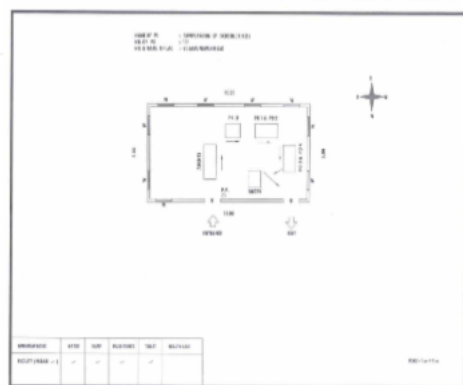

নিৰ্বাচক পঞ্জীয়ন বিষয়াৰ স্বাক্ষৰ

Nazri Naksha

Google Map View

Polling Station Building Front View

ভোটগ্ৰহন কেন্দ্ৰৰ সন্মুখৰ দৃশ্য

Cad View

Key MAP View

1 নাম : মনৰা বেগম পিতাৰ নাম: আব্দুল বাৰী ঘৰ নং : 17 বয়স : 40 লিঙ্গ : মহিলা	DCS9836082 ফটো উপলব্ধ	2 নাম : জাহ্মিনা বেগম স্বামীৰ নাম: আমিৰ উদ্দিন ঘৰ নং : 62 বয়স : 23 লিঙ্গ : মহিলা	DCS1842459 ফটো উপলব্ধ	R 3 নাম : মলিকা বিবি স্বামীৰ নাম: জাহ্ন উদ্দিন ঘৰ নং : 82 বয়স : 23 লিঙ্গ : মহিলা	DCS6313647 ফটো উপলব্ধ
R 4 নাম : মলিকা বিবি স্বামীৰ নাম: জাহ্ন উদ্দিন ঘৰ নং : 82 বয়স : 23 লিঙ্গ : মহিলা	DCS6315352 ফটো উপলব্ধ	5 নাম : গৌছল আলম পিতাৰ নাম: বাস্বিৰ উদ্দিন ঘৰ নং : 112ক বয়স : 26 লিঙ্গ : পুৰুষ	DUU0126789 ফটো উপলব্ধ	6 নাম : জাহাঙ্গিৰ আলোম আলোম পিতাৰ নাম: নুৰ আহমেদ ঘৰ নং : 125 বয়স : 23 লিঙ্গ : পুৰুষ	DCS1704485 ফটো উপলব্ধ
7 নাম : মইন উদ্দিন পিতাৰ নাম: আয়ব আলী ঘৰ নং : 168 বয়স : 68 লিঙ্গ : পুৰুষ	DCS1114563 ফটো উপলব্ধ	8 নাম : হামিদা খাতুন স্বামীৰ নাম: মইন উদ্দিন ঘৰ নং : 68 বয়স : 64 লিঙ্গ : মহিলা	DCS1114574 ফটো উপলব্ধ	9 নাম : নিজাম উদ্দিন পিতাৰ নাম: মইন উদ্দিন ঘৰ নং : 68 বয়স : 42 লিঙ্গ : পুৰুষ	DCS1114585 ফটো উপলব্ধ
10 নাম : কুকিলা বেগম পিতাৰ নাম: মইন উদ্দিন ঘৰ নং : 168 বয়স : 40 লিঙ্গ : মহিলা	DCS1114596 ফটো উপলব্ধ	11 নাম : চম্পা বেগম স্বামীৰ নাম: নিজাম উদ্দিন ঘৰ নং : 168 বয়স : 37 লিঙ্গ : মহিলা	DCS0310839 ফটো উপলব্ধ	12 নাম : আমিৰ উদ্দিন পিতাৰ নাম: মইন উদ্দিন ঘৰ নং : 168 বয়স : 30 লিঙ্গ : পুৰুষ	DCS0075929 ফটো উপলব্ধ
13 নাম : কুলছুমা বেগম পিতাৰ নাম: মইন উদ্দিন ঘৰ নং : 168 বয়স : 25 লিঙ্গ : মহিলা	DCS2000743 ফটো উপলব্ধ	14 নাম : আব্দুৰ বহমান পিতাৰ নাম: ময়বুৰ বহমান ঘৰ নং : 168 বয়স : 56 লিঙ্গ : পুৰুষ	DCS1114609 ফটো উপলব্ধ	15 নাম : তছলিমা বেগম স্বামীৰ নাম: আব্দুৰ বহমান ঘৰ নং : 168 বয়স : 50 লিঙ্গ : মহিলা	DCS1114610 ফটো উপলব্ধ
16 নাম : এনাম উদ্দিন পিতাৰ নাম: আব্দুল বহমান ঘৰ নং : 168 বয়স : 30 লিঙ্গ : পুৰুষ	DCS0076497 ফটো উপলব্ধ	17 নাম : নাজিম উদ্দিন পিতাৰ নাম: আব্দুৰ বহমান ঘৰ নং : 168 বয়স : 29 লিঙ্গ : পুৰুষ	DCS0248443 ফটো উপলব্ধ	18 নাম : জেচমিনা বেগম স্বামীৰ নাম: নাজিম উদ্দিন ঘৰ নং : 169 বয়স : 23 লিঙ্গ : মহিলা	DUU0017012 ফটো উপলব্ধ
19 নাম : আব্দুল কালাম পিতাৰ নাম: ময়বুৰ বহমান ঘৰ নং : 190 বয়স : 62 লিঙ্গ : পুৰুষ	DCS1114621 ফটো উপলব্ধ	20 নাম : ফাতিমা বেগম স্বামীৰ নাম: আব্দুল কালাম ঘৰ নং : 190 বয়স : 52 লিঙ্গ : মহিলা	DCS1114632 ফটো উপলব্ধ	21 নাম : ছায়না বেগম স্বামীৰ নাম: আব্দুল কালাম ঘৰ নং : 170 বয়স : 45 লিঙ্গ : মহিলা	DCS1114643 ফটো উপলব্ধ
22 নাম : স্বিৰিনা বেগম লক্ষৰ স্বামীৰ নাম: নাছিৰ উদ্দিন লক্ষৰ ঘৰ নং : 170 বয়স : 31 লিঙ্গ : মহিলা	DCS1754025 ফটো উপলব্ধ	23 নাম : জীয়াবুৰ বহমান পিতাৰ নাম: আব্দুল কালাম ঘৰ নং : 190 বয়স : 28 লিঙ্গ : পুৰুষ	DCS0313569 ফটো উপলব্ধ	24 নাম : হিফজুৰ বহমান পিতাৰ নাম: আব্দুল কালাম ঘৰ নং : 190 বয়স : 28 লিঙ্গ : পুৰুষ	DCS1979954 ফটো উপলব্ধ
25 নাম : আতিকুৰ বহমান পিতাৰ নাম: আব্দুল কালাম ঘৰ নং : 170 বয়স : 27 লিঙ্গ : পুৰুষ	DCS0313759 ফটো উপলব্ধ	26 নাম : মুজিবুৰ বহমান পিতাৰ নাম: আব্দুল কালাম ঘৰ নং : 190 বয়স : 23 লিঙ্গ : পুৰুষ	DCS1979889 ফটো উপলব্ধ	27 নাম : বহমান উদ্দিন পিতাৰ নাম: আব্দুল নুৰ ঘৰ নং : 191 বয়স : 51 লিঙ্গ : পুৰুষ	DCS1114654 ফটো উপলব্ধ
28 নাম : হাজিৰা বেগম স্বামীৰ নাম: বহমান উদ্দিন ঘৰ নং : 191 বয়স : 47 লিঙ্গ : মহিলা	DCS1114665 ফটো উপলব্ধ	29 নাম : আনোৱাৰ হুছেইন পিতাৰ নাম: বহমান উদ্দিন ঘৰ নং : 191 বয়স : 22 লিঙ্গ : পুৰুষ	DCS1668557 ফটো উপলব্ধ	30 নাম : মনোৱাৰ হুছেইন পিতাৰ নাম: বহমান উদ্দিন ঘৰ নং : 171 বয়স : 19 লিঙ্গ : পুৰুষ	DUU0167353 ফটো উপলব্ধ