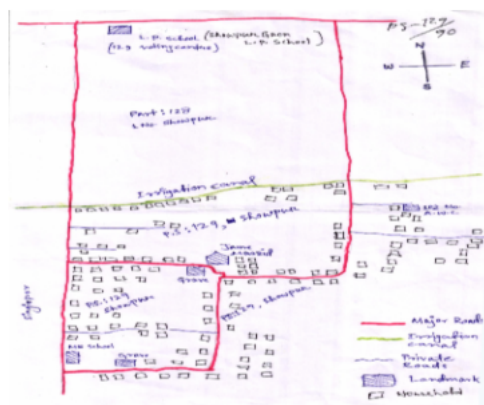

Nazri Naksha