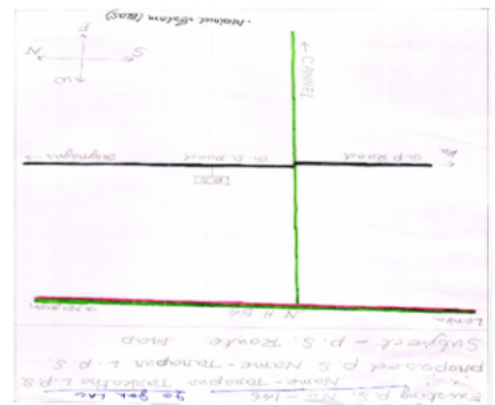

নিৰ্বাচক পঞ্জীয়ন বিষয়াৰ স্বাক্ষৰ

Nazri Naksha

Google Map View

Polling Station Building Front View

ভোটগ্ৰহন কেন্দ্ৰৰ সন্মুখৰ দৃশ্য

Cad View

Key MAP View

1 নাম : বায়হান উদ্দিন পিতাৰ নাম: আব্দুল মতিন ঘৰ নং : ৬৮ বয়স : 25 লিঙ্গ : পুৰুষ	DCS0591552 ফটো উপলব্ধ	2 নাম : গুলজান বেগম স্বামীৰ নাম: নজৰুল ইছলাম ঘৰ নং : 130 বয়স : 33 লিঙ্গ : মহিলা	DTK1570963 ফটো উপলব্ধ	3 নাম : নাজিম উদ্দিন পিতাৰ নাম: মখই মিয়া ঘৰ নং : ১৪০ বয়স : 45 লিঙ্গ : পুৰুষ	DCS1451952 ফটো উপলব্ধ
4 নাম : আবিদা খাতুন স্বামীৰ নাম: নাজিম উদ্দিন ঘৰ নং : ১৪০ বয়স : 42 লিঙ্গ : মহিলা	DCS1451974 ফটো উপলব্ধ	5 নাম : বাহেনা বেগম স্বামীৰ নাম: আব্দুল ওৱাহিদ ঘৰ নং : 140 বয়স : 40 লিঙ্গ : মহিলা	DCS1449009 ফটো উপলব্ধ	6 নাম : মাচুমা বেগম পিতাৰ নাম: নাজিম উদ্দিন ঘৰ নং : ১৪০ বয়স : 22 লিঙ্গ : মহিলা	DCS6310049 ফটো উপলব্ধ
7 নাম : দিলজানা বেগম পিতাৰ নাম: নাজিম উদ্দিন ঘৰ নং : ১৪০ বয়স : 21 লিঙ্গ : মহিলা	DCS6310056 ফটো উপলব্ধ	8 নাম : তাজ উদ্দিন পিতাৰ নাম: নাজিম উদ্দিন ঘৰ নং : ১৪০ বয়স : 19 লিঙ্গ : পুৰুষ	DUU0167361 ফটো উপলব্ধ	9 নাম : মোহাম্মদ কফিল উদ্দিন চৌধুৰী পিতাৰ নাম: মৃত কুতুব উদ্দিন চৌধুৰী ঘৰ নং : ১৪১ বয়স : 33 লিঙ্গ : পুৰুষ	DCS1450244 ফটো উপলব্ধ
10 নাম : বেজিয়া বেগম স্বামীৰ নাম: আশ্বিক উদ্দিন চৌধুৰী ঘৰ নং : ১৪১ বয়স : 31 লিঙ্গ : মহিলা	DCS0346981 ফটো উপলব্ধ	R 11 নাম : অনোৱাৰা বেগম পিতাৰ নাম: কুতুব উদ্দিন চৌধুৰী ঘৰ নং : ১৪১ বয়স : 31 লিঙ্গ : মহিলা	DCS0520429 ফটো উপলব্ধ	12 নাম : ছাবিহা আখতাৰ স্বামীৰ নাম: মোহাম্মদ কফিল উদ্দিন চৌধুৰী ঘৰ নং : ১৪১ বয়স : 28 লিঙ্গ : মহিলা	DCS0346973 ফটো উপলব্ধ
13 নাম : কবিৰ আহমেদ চৌধুৰী পিতাৰ নাম: কুতুব উদ্দিন চৌধুৰী ঘৰ নং : ১৪১ বয়স : 27 লিঙ্গ : পুৰুষ	DCS0347013 ফটো উপলব্ধ	14 নাম : আবজমজুম খাতুন স্বামীৰ নাম: কবিৰ আহমেদ চৌধুৰী ঘৰ নং : 141 বয়স : 24 লিঙ্গ : মহিলা	CBD3376951 ফটো উপলব্ধ	15 নাম : আমিনা বেগম স্বামীৰ নাম: নুৰুল হক ঘৰ নং : ১৪২ বয়স : 55 লিঙ্গ : মহিলা	DCS1450277 ফটো উপলব্ধ
16 নাম : নুৰুল হক পিতাৰ নাম: আব্দুল বাৰি ঘৰ নং : ১৪২ বয়স : 55 লিঙ্গ : পুৰুষ	DCS1450266 ফটো উপলব্ধ	17 নাম : মুজিবৰ বহমান পিতাৰ নাম: নুৰুল হক ঘৰ নং : ১৪২ বয়স : 35 লিঙ্গ : পুৰুষ	DCS0048538 ফটো উপলব্ধ	18 নাম : তৈয়বৰ বহমান পিতাৰ নাম: নুৰুল হক ঘৰ নং : ১৪২ বয়স : 31 লিঙ্গ : পুৰুষ	DCS2101431 ফটো উপলব্ধ
19 নাম : আতাবৰ বহমান পিতাৰ নাম: নুৰুল হক ঘৰ নং : ১৪২ বয়স : 29 লিঙ্গ : পুৰুষ	DCS0049197 ফটো উপলব্ধ	20 নাম : জাহ্মিনা বেগম স্বামীৰ নাম: তৈয়বৰ বহমান ঘৰ নং : ১৪২ বয়স : 25 লিঙ্গ : মহিলা	DCS6300529 ফটো উপলব্ধ	21 নাম : অতিক উদ্দিন পিতাৰ নাম: নুৰুল হক ঘৰ নং : ১৪২ বয়স : 25 লিঙ্গ : পুৰুষ	DCS1964659 ফটো উপলব্ধ
22 নাম : আছমিনা বেগম স্বামীৰ নাম: মুজিবৰ বহমান ঘৰ নং : ১৪৩ বয়স : 24 লিঙ্গ : মহিলা	DCS0511592 ফটো উপলব্ধ	23 নাম : আজিৰ উদ্দিন পিতাৰ নাম: ফৰমুজ আলী ঘৰ নং : ১৪৩ বয়স : 80 লিঙ্গ : পুৰুষ	DCS1450288 ফটো উপলব্ধ	E 24 নাম : পিয়াৰা বেগম স্বামীৰ নাম: আজিৰ উদ্দিন ঘৰ নং : ১৪৩ বয়স : 52 লিঙ্গ : মহিলা	DCS1756929 ফটো উপলব্ধ
25 নাম : বেদেনা বেগম পিতাৰ নাম: আজিৰ উদ্দিন ঘৰ নং : ১৪৩ বয়স : 50 লিঙ্গ : মহিলা	DCS1450335 ফটো উপলব্ধ	26 নাম : ৰাজিয়া বেগম পিতাৰ নাম: আজিৰ উদ্দিন ঘৰ নং : ১৪৩ বয়স : 42 লিঙ্গ : মহিলা	DCS1450313 ফটো উপলব্ধ	27 নাম : কৰিম উদ্দিন পিতাৰ নাম: আজিৰ উদ্দিন ঘৰ নং : ১৪৩ বয়স : 35 লিঙ্গ : পুৰুষ	DCS1450324 ফটো উপলব্ধ
28 নাম : স্মি বিশ্বাস স্বামীৰ নাম: দক্ষিণ বিশ্বাস ঘৰ নং : 143 বয়স : 35 লিঙ্গ : মহিলা	DCS1462977 ফটো উপলব্ধ	29 নাম : নাজিম উদ্দিন পিতাৰ নাম: আজিৰ উদ্দিন ঘৰ নং : ১৪৩ বয়স : 34 লিঙ্গ : পুৰুষ	DCS1450346 ফটো উপলব্ধ	30 নাম : ৰাজমিনা বেগম স্বামীৰ নাম: কৰিম উদ্দিন ঘৰ নং : ১৪৩ বয়স : 30 লিঙ্গ : মহিলা	DCS0252312 ফটো উপলব্ধ