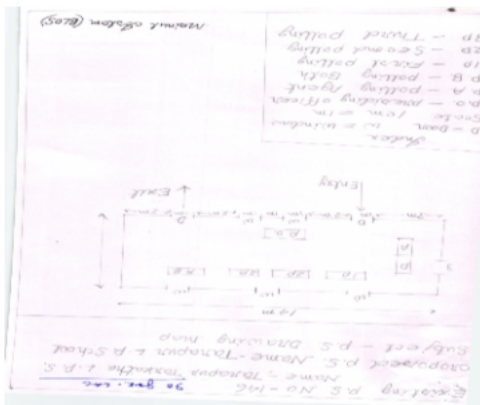

নিৰ্বাচক পঞ্জীয়ন বিষয়াৰ স্বাক্ষৰ

Nazri Naksha

Google Map View

Polling Station Building Front View

ভোটগ্ৰহন কেন্দ্ৰৰ সন্মুখৰ দৃশ্য

Cad View

Key MAP View

1 নাম : বায়হান উদ্দিন পিতাৰ নাম: আব্দুল মতিন ঘৰ নং : ৬৮ বয়স : 25 লিঙ্গ : পুৰুষ	DCS0591552 ফটো উপলব্ধ	2 নাম : গুলজান বেগম স্বামীৰ নাম: নজৰুল ইছলাম ঘৰ নং : 130 বয়স : 33 লিঙ্গ : মহিলা	DTK1570963 ফটো উপলব্ধ	3 নাম : নাজিম উদ্দিন পিতাৰ নাম: মখই মিয়া ঘৰ নং : ১৪০ বয়স : 45 লিঙ্গ : পুৰুষ	DCS1451952 ফটো উপলব্ধ
4 নাম : আবিদা খাতুন স্বামীৰ নাম: নাজিম উদ্দিন ঘৰ নং : ১৪০ বয়স : 42 লিঙ্গ : মহিলা	DCS1451974 ফটো উপলব্ধ	5 নাম : বাহেনা বেগম স্বামীৰ নাম: আব্দুল ওৱাহিদ ঘৰ নং : 140 বয়স : 40 লিঙ্গ : মহিলা	DCS1449009 ফটো উপলব্ধ	6 নাম : মাচুমা বেগম পিতাৰ নাম: নাজিম উদ্দিন ঘৰ নং : ১৪০ বয়স : 22 লিঙ্গ : মহিলা	DCS6310049 ফটো উপলব্ধ
7 নাম : দিলজানা বেগম পিতাৰ নাম: নাজিম উদ্দিন ঘৰ নং : ১৪০ বয়স : 21 লিঙ্গ : মহিলা	DCS6310056 ফটো উপলব্ধ	8 নাম : তাজ উদ্দিন পিতাৰ নাম: নাজিম উদ্দিন ঘৰ নং : ১৪০ বয়স : 19 লিঙ্গ : পুৰুষ	DUU0167361 ফটো উপলব্ধ	9 নাম : মোহাম্মদ কফিল উদ্দিন চৌধুৰী পিতাৰ নাম: মৃত কুতুব উদ্দিন চৌধুৰী ঘৰ নং : ১৪১ বয়স : 33 লিঙ্গ : পুৰুষ	DCS1450244 ফটো উপলব্ধ
10 নাম : বেজিয়া বেগম স্বামীৰ নাম: আশ্বিক উদ্দিন চৌধুৰী ঘৰ নং : ১৪১ বয়স : 31 লিঙ্গ : মহিলা	DCS0346981 ফটো উপলব্ধ	R 11 নাম : অনোৱাৰা বেগম পিতাৰ নাম: কুতুব উদ্দিন চৌধুৰী ঘৰ নং : ১৪১ বয়স : 31 লিঙ্গ : মহিলা	DCS0520429 ফটো উপলব্ধ	12 নাম : ছাবিহা আখতাৰ স্বামীৰ নাম: মোহাম্মদ কফিল উদ্দিন চৌধুৰী ঘৰ নং : ১৪১ বয়স : 28 লিঙ্গ : মহিলা	DCS0346973 ফটো উপলব্ধ
13 নাম : কবিৰ আহমেদ চৌধুৰী পিতাৰ নাম: কুতুব উদ্দিন চৌধুৰী ঘৰ নং : ১৪১ বয়স : 27 লিঙ্গ : পুৰুষ	DCS0347013 ফটো উপলব্ধ	14 নাম : আবজমজুম খাতুন স্বামীৰ নাম: কবিৰ আহমেদ চৌধুৰী ঘৰ নং : 141 বয়স : 24 লিঙ্গ : মহিলা	CBD3376951 ফটো উপলব্ধ	15 নাম : আমিনা বেগম স্বামীৰ নাম: নুৰুল হক ঘৰ নং : ১৪২ বয়স : 55 লিঙ্গ : মহিলা	DCS1450277 ফটো উপলব্ধ
16 নাম : নুৰুল হক পিতাৰ নাম: আব্দুল বাৰি ঘৰ নং : ১৪২ বয়স : 55 লিঙ্গ : পুৰুষ	DCS1450266 ফটো উপলব্ধ	17 নাম : মুজিবৰ বহমান পিতাৰ নাম: নুৰুল হক ঘৰ নং : ১৪২ বয়স : 35 লিঙ্গ : পুৰুষ	DCS0048538 ফটো উপলব্ধ	18 নাম : তৈয়বৰ বহমান পিতাৰ নাম: নুৰুল হক ঘৰ নং : ১৪২ বয়স : 31 লিঙ্গ : পুৰুষ	DCS2101431 ফটো উপলব্ধ
19 নাম : আতাবৰ বহমান পিতাৰ নাম: নুৰুল হক ঘৰ নং : ১৪২ বয়স : 29 লিঙ্গ : পুৰুষ	DCS0049197 ফটো উপলব্ধ	20 নাম : জাহ্মিনা বেগম স্বামীৰ নাম: তৈয়বৰ বহমান ঘৰ নং : ১৪২ বয়স : 25 লিঙ্গ : মহিলা	DCS6300529 ফটো উপলব্ধ	21 নাম : অতিক উদ্দিন পিতাৰ নাম: নুৰুল হক ঘৰ নং : ১৪২ বয়স : 25 লিঙ্গ : পুৰুষ	DCS1964659 ফটো উপলব্ধ
22 নাম : আছমিনা বেগম স্বামীৰ নাম: মুজিবৰ বহমান ঘৰ নং : ১৪৩ বয়স : 24 লিঙ্গ : মহিলা	DCS0511592 ফটো উপলব্ধ	23 নাম : আজিৰ উদ্দিন পিতাৰ নাম: ফৰমুজ আলী ঘৰ নং : ১৪৩ বয়স : 80 লিঙ্গ : পুৰুষ	DCS1450288 ফটো উপলব্ধ	E 24 নাম : পিয়াৰা বেগম স্বামীৰ নাম: আজিৰ উদ্দিন ঘৰ নং : ১৪৩ বয়স : 52 লিঙ্গ : মহিলা	DCS1756929 ফটো উপলব্ধ
25 নাম : বেদেনা বেগম পিতাৰ নাম: আজিৰ উদ্দিন ঘৰ নং : ১৪৩ বয়স : 50 লিঙ্গ : মহিলা	DCS1450335 ফটো উপলব্ধ	26 নাম : ৰাজিয়া বেগম পিতাৰ নাম: আজিৰ উদ্দিন ঘৰ নং : ১৪৩ বয়স : 42 লিঙ্গ : মহিলা	DCS1450313 ফটো উপলব্ধ	27 নাম : কৰিম উদ্দিন পিতাৰ নাম: আজিৰ উদ্দিন ঘৰ নং : ১৪৩ বয়স : 35 লিঙ্গ : পুৰুষ	DCS1450324 ফটো উপলব্ধ
28 নাম : স্মি বিশ্বাস স্বামীৰ নাম: দক্ষিণ বিশ্বাস ঘৰ নং : 143 বয়স : 35 লিঙ্গ : মহিলা	DCS1462977 ফটো উপলব্ধ	29 নাম : নাজিম উদ্দিন পিতাৰ নাম: আজিৰ উদ্দিন ঘৰ নং : ১৪৩ বয়স : 34 লিঙ্গ : পুৰুষ	DCS1450346 ফটো উপলব্ধ	30 নাম : ৰাজমিনা বেগম স্বামীৰ নাম: কৰিম উদ্দিন ঘৰ নং : ১৪৩ বয়স : 30 লিঙ্গ : মহিলা	DCS0252312 ফটো উপলব্ধ