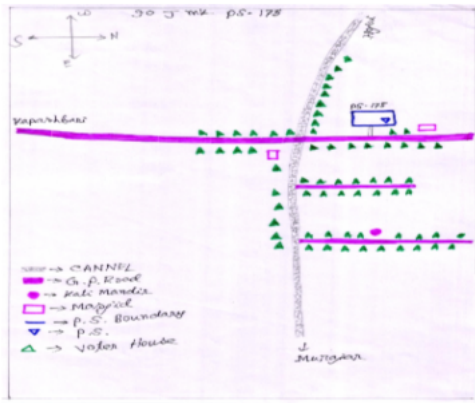

Nazri Naksha