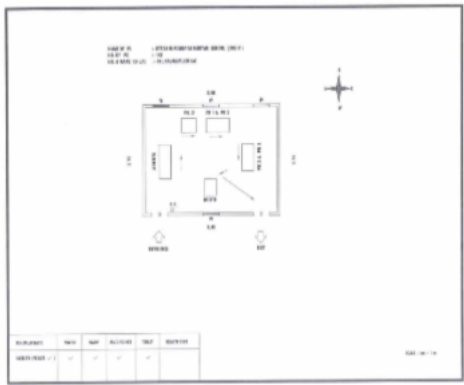

নিৰ্বাচক পঞ্জীয়ন বিষয়াৰ স্বাক্ষৰ

Nazri Naksha

Google Map View

Polling Station Building Front View

ভোটগ্ৰহন কেন্দ্ৰৰ সন্মুখৰ দৃশ্য

Cad View

Key MAP View

1 নাম : আব্দুৰ ৰহমান পিতাৰ নাম: মবাৰক আলী ঘৰ নং : ১ বয়স : 58 লিঙ্গ : পুৰুষ	DCS1414568 ফটো উপলব্ধ	2 নাম : নূৰবান স্বামীৰ নাম: আব্দুছ ছলাম ঘৰ নং : ১ বয়স : 53 লিঙ্গ : মহিলা	DCS1414591 ফটো উপলব্ধ	3 নাম : ফুলজান স্বামীৰ নাম: আব্দুৰ ৰহমান ঘৰ নং : ১ বয়স : 52 লিঙ্গ : মহিলা	DCS1414579 ফটো উপলব্ধ
4 নাম : গোলাফজান বেগম পিতাৰ নাম: আব্দুৰ ৰহমান ঘৰ নং : ১ বয়স : 32 লিঙ্গ : মহিলা	DCS0371690 ফটো উপলব্ধ	5 নাম : ৰহিম উদ্দিন পিতাৰ নাম: আব্দুৰ ৰহমান ঘৰ নং : ১ বয়স : 28 লিঙ্গ : পুৰুষ	DCS0257907 ফটো উপলব্ধ	S 6 নাম : ৰাহিলা বেগম পিতাৰ নাম: আব্দুৰ ৰহমান ঘৰ নং : ১ বয়স : 28 লিঙ্গ : মহিলা	DCS0550749 ফটো উপলব্ধ
7 নাম : ইয়াছমিন বেগম পিতাৰ নাম: আব্দুৰ ৰহমান ঘৰ নং : ১ বয়স : 25 লিঙ্গ : মহিলা	DCS0550822 ফটো উপলব্ধ	8 নাম : ছাদিকা বেগম স্বামীৰ নাম: ৰহিম ঘৰ নং : 1 বয়স : 22 লিঙ্গ : মহিলা	DUU0085316 ফটো উপলব্ধ	E 9 নাম : মনোৱাৰা বেগম স্বামীৰ নাম: আহমেদ হুছেইন ঘৰ নং : ১ বয়স : 53 লিঙ্গ : মহিলা	DCS1414615 ফটো উপলব্ধ
10 নাম : নাজমিন বেগম মাতৃৰ নাম: মনোৱাৰা বেগম ঘৰ নং : ২ বয়স : 29 লিঙ্গ : মহিলা	DCS0387514 ফটো উপলব্ধ	11 নাম : নাজিৰ উদ্দিন পিতাৰ নাম: আহমেদ হুছেইন ঘৰ নং : ২ বয়স : 26 লিঙ্গ : পুৰুষ	DCS0551150 ফটো উপলব্ধ	12 নাম : আফছানা বেগম স্বামীৰ নাম: জামাল উদ্দিন ঘৰ নং : ০২ বয়স : 25 লিঙ্গ : মহিলা	DCS1481712 ফটো উপলব্ধ
13 নাম : জামাল উদ্দিন পিতাৰ নাম: আহমেদ হুছেইন ঘৰ নং : ২ক বয়স : 34 লিঙ্গ : পুৰুষ	DCS1423467 ফটো উপলব্ধ	14 নাম : ফৰিদা বেগম স্বামীৰ নাম: শৰিফ উদ্দিন ঘৰ নং : ৩ বয়স : 42 লিঙ্গ : মহিলা	DCS1414693 ফটো উপলব্ধ	15 নাম : ফৰিদা বেগম পিতাৰ নাম: হুছেইন আলী ঘৰ নং : ৩ বয়স : 41 লিঙ্গ : মহিলা	DCS0161448 ফটো উপলব্ধ
16 নাম : কামাল উদ্দিন পিতাৰ নাম: হুছেইন আলী ঘৰ নং : ৩ বয়স : 39 লিঙ্গ : পুৰুষ	DCS1414717 ফটো উপলব্ধ	17 নাম : হুছনাৰা বেগম অন্যান্য: কমৰ উদ্দিন ঘৰ নং : ৩ বয়স : 38 লিঙ্গ : মহিলা	DCS0374868 ফটো উপলব্ধ	18 নাম : আফচাৰা বেগম স্বামীৰ নাম: নজৰুল ইচলাম ঘৰ নং : ৩ বয়স : 38 লিঙ্গ : মহিলা	DCS1414739 ফটো উপলব্ধ
19 নাম : সাহাব উদ্দিন পিতাৰ নাম: হুছেইন আলী ঘৰ নং : ৩ বয়স : 36 লিঙ্গ : পুৰুষ	DCS1414728 ফটো উপলব্ধ	20 নাম : ছাবানা বেগম পিতাৰ নাম: হুছেইন আলী ঘৰ নং : ৩ বয়স : 31 লিঙ্গ : মহিলা	DCS0697250 ফটো উপলব্ধ	21 নাম : শ্বাহীন চুলতানা স্বামীৰ নাম: সাহাব উদ্দিন ঘৰ নং : ৩ বয়স : 30 লিঙ্গ : মহিলা	DCS2011393 ফটো উপলব্ধ
22 নাম : ৰুমানা বেগম স্বামীৰ নাম: কামাল উদ্দিন ঘৰ নং : 3 বয়স : 22 লিঙ্গ : মহিলা	DUU0167429 ফটো উপলব্ধ	23 নাম : নজৰুল ইছলাম পিতাৰ নাম: ইউছুব আলী ঘৰ নং : ৩ বয়স : 47 লিঙ্গ : পুৰুষ	DCS1414648 ফটো উপলব্ধ	24 নাম : মাশুকা বেগম পিতাৰ নাম: আফছাৰ উদ্দিন ঘৰ নং : ৩ বয়স : 25 লিঙ্গ : মহিলা	DCS1480839 ফটো উপলব্ধ
25 নাম : শৰিফ উদ্দিন পিতাৰ নাম: ইছুব আলী ঘৰ নং : ৩ক বয়স : 53 লিঙ্গ : পুৰুষ	DCS1414637 ফটো উপলব্ধ	R 26 নাম : তাহমিনা বেগম পিতাৰ নাম: শৰিফ উদ্দিন ঘৰ নং : ৩ক বয়স : 25 লিঙ্গ : মহিলা	DCS0696146 ফটো উপলব্ধ	27 নাম : কমৰ উদ্দিন পিতাৰ নাম: হুছেইন আলী ঘৰ নং : ৩খ বয়স : 44 লিঙ্গ : পুৰুষ	DCS1414682 ফটো উপলব্ধ
28 নাম : মহিবুৰ ৰহমান পিতাৰ নাম: আব্দুল মজিদ ঘৰ নং : 8 বয়স : 58 লিঙ্গ : পুৰুষ	DCS1414740 ফটো উপলব্ধ	29 নাম : মহুদুৰ আলী পিতাৰ নাম: আব্দুল মজিদ ঘৰ নং : 8 বয়স : 50 লিঙ্গ : পুৰুষ	DCS1414773 ফটো উপলব্ধ	30 নাম : কুলচুমা বেগম স্বামীৰ নাম: মহিবুৰ ৰহমান ঘৰ নং : 8 বয়স : 49 লিঙ্গ : মহিলা	DCS1414784 ফটো উপলব্ধ